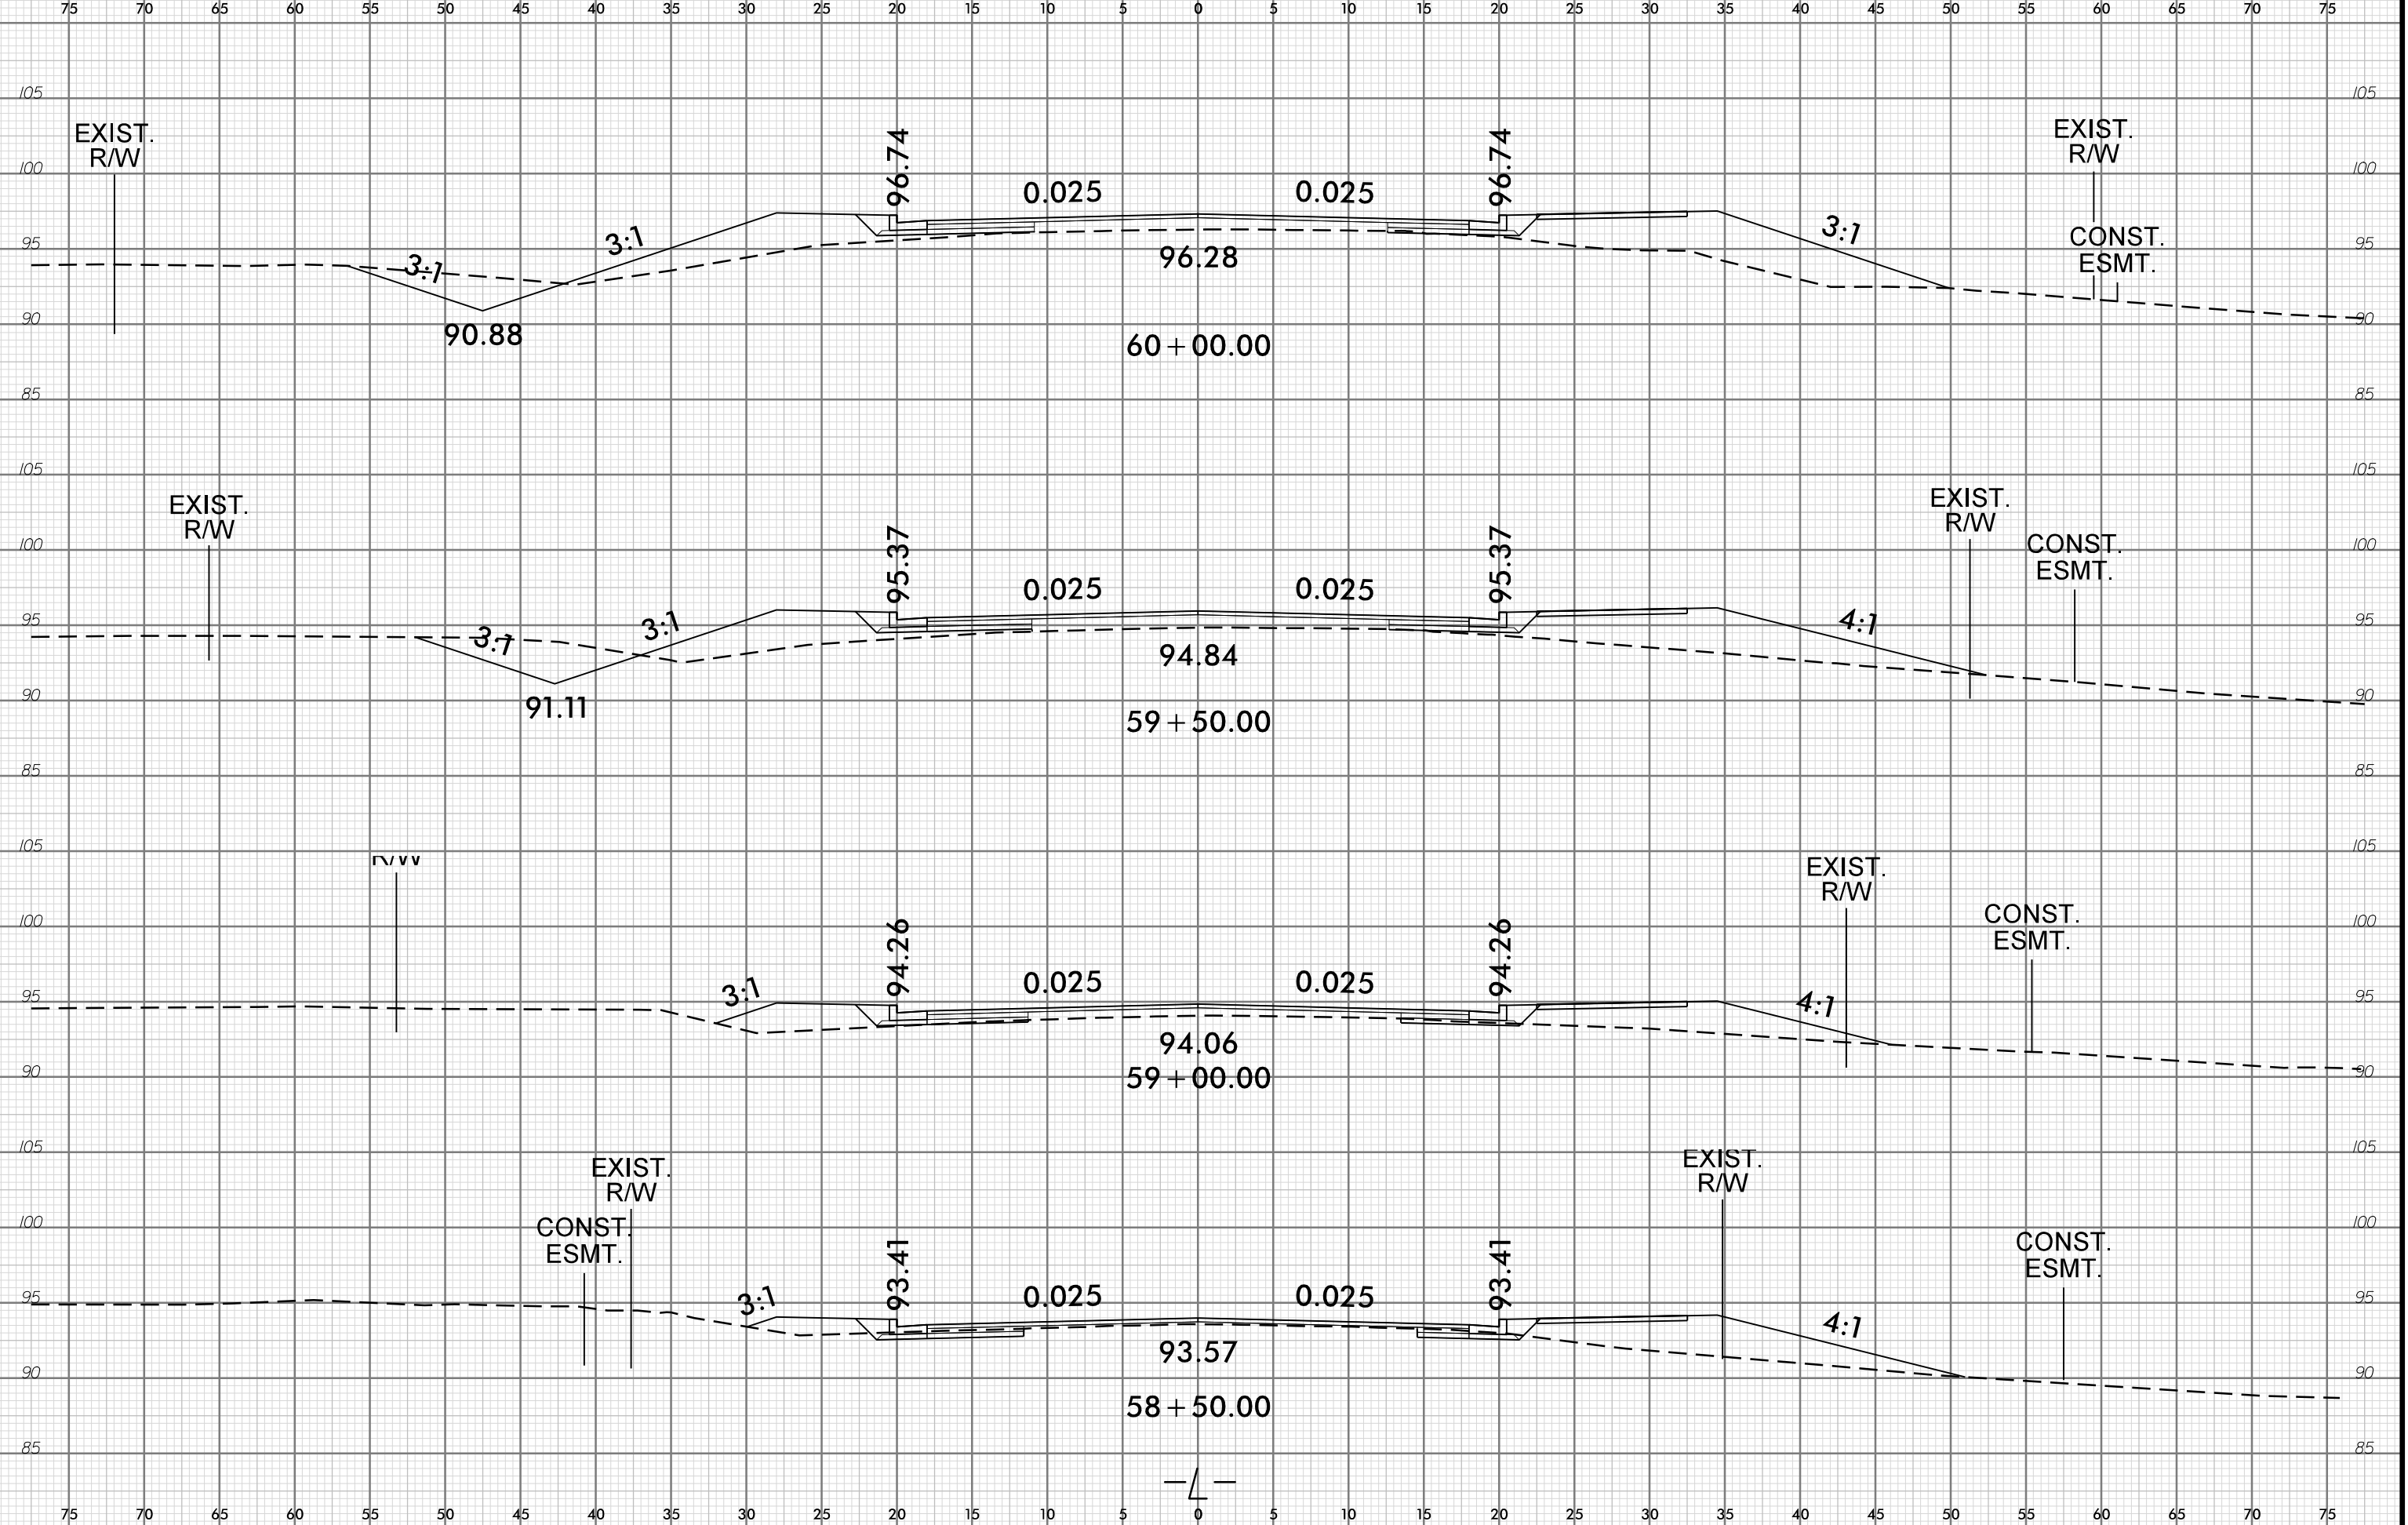

6/23/16

0: JUN-2023 09:09
C:\pdr\Modelling\A141\U4424_Rdy_xpl.dgn