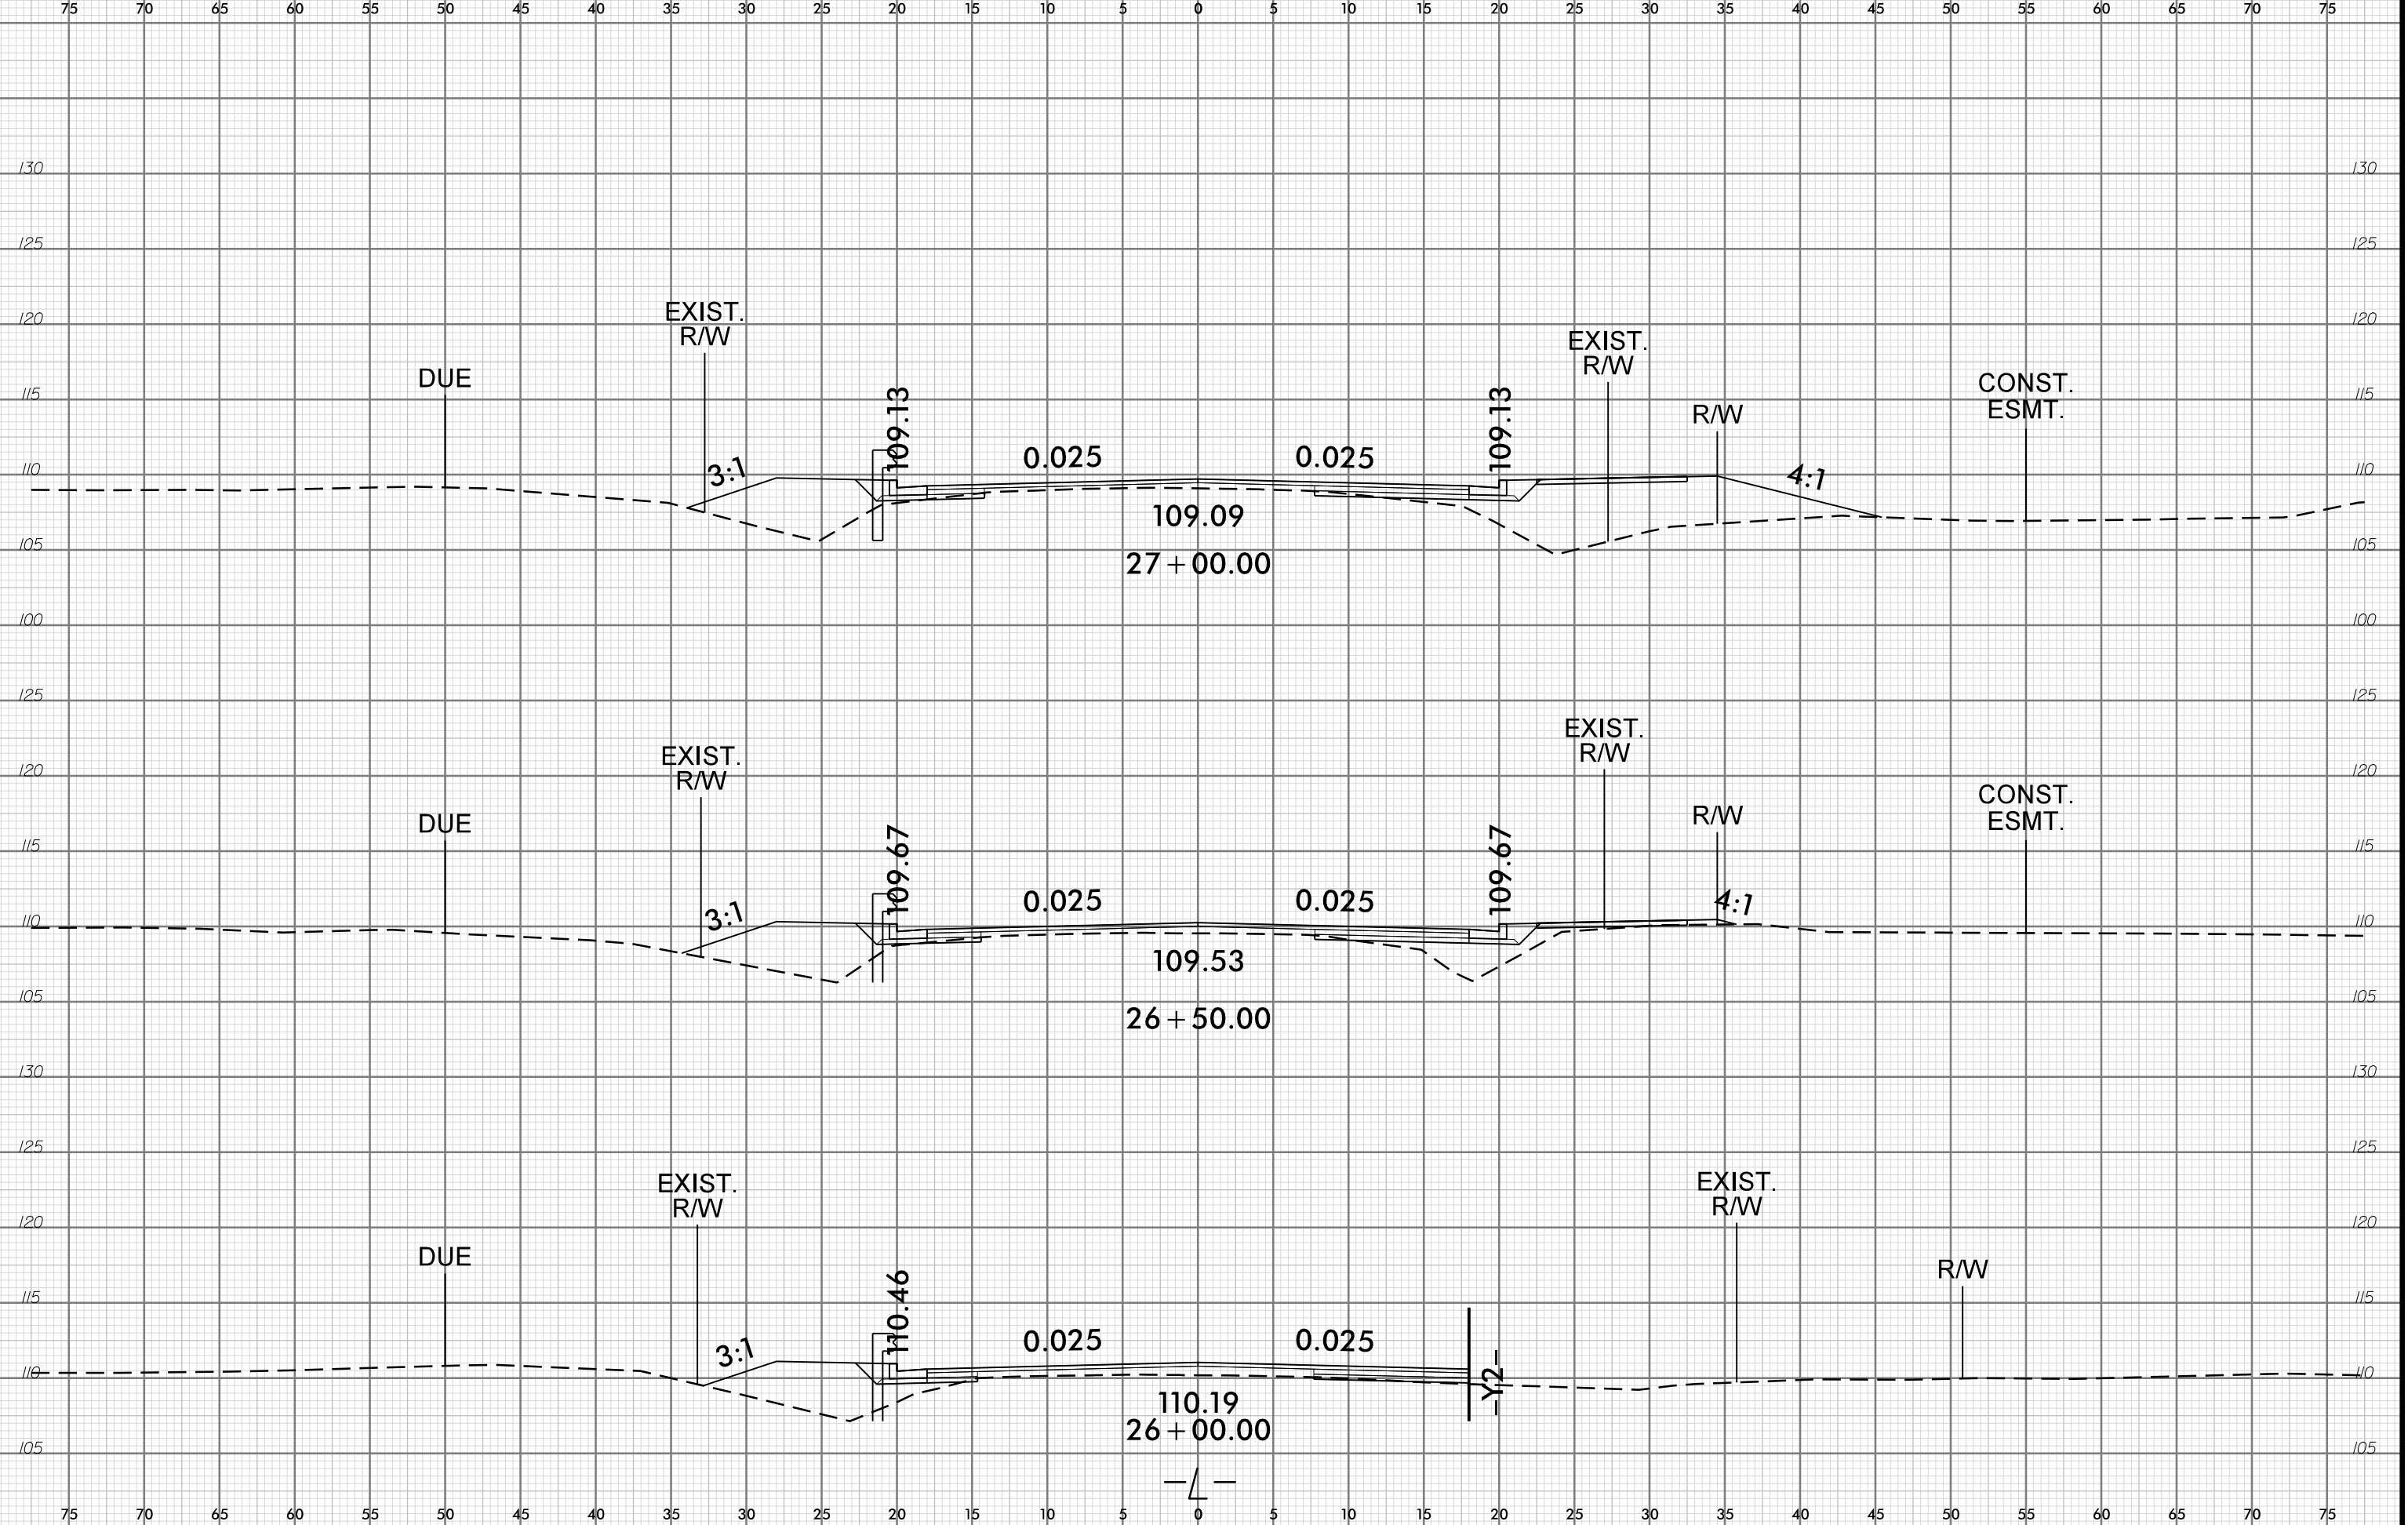

6/23/16

7-MAY-2023 13:11
C:\p1\rd\Modelling\A141\U4424_Rdy_xpl.dgn