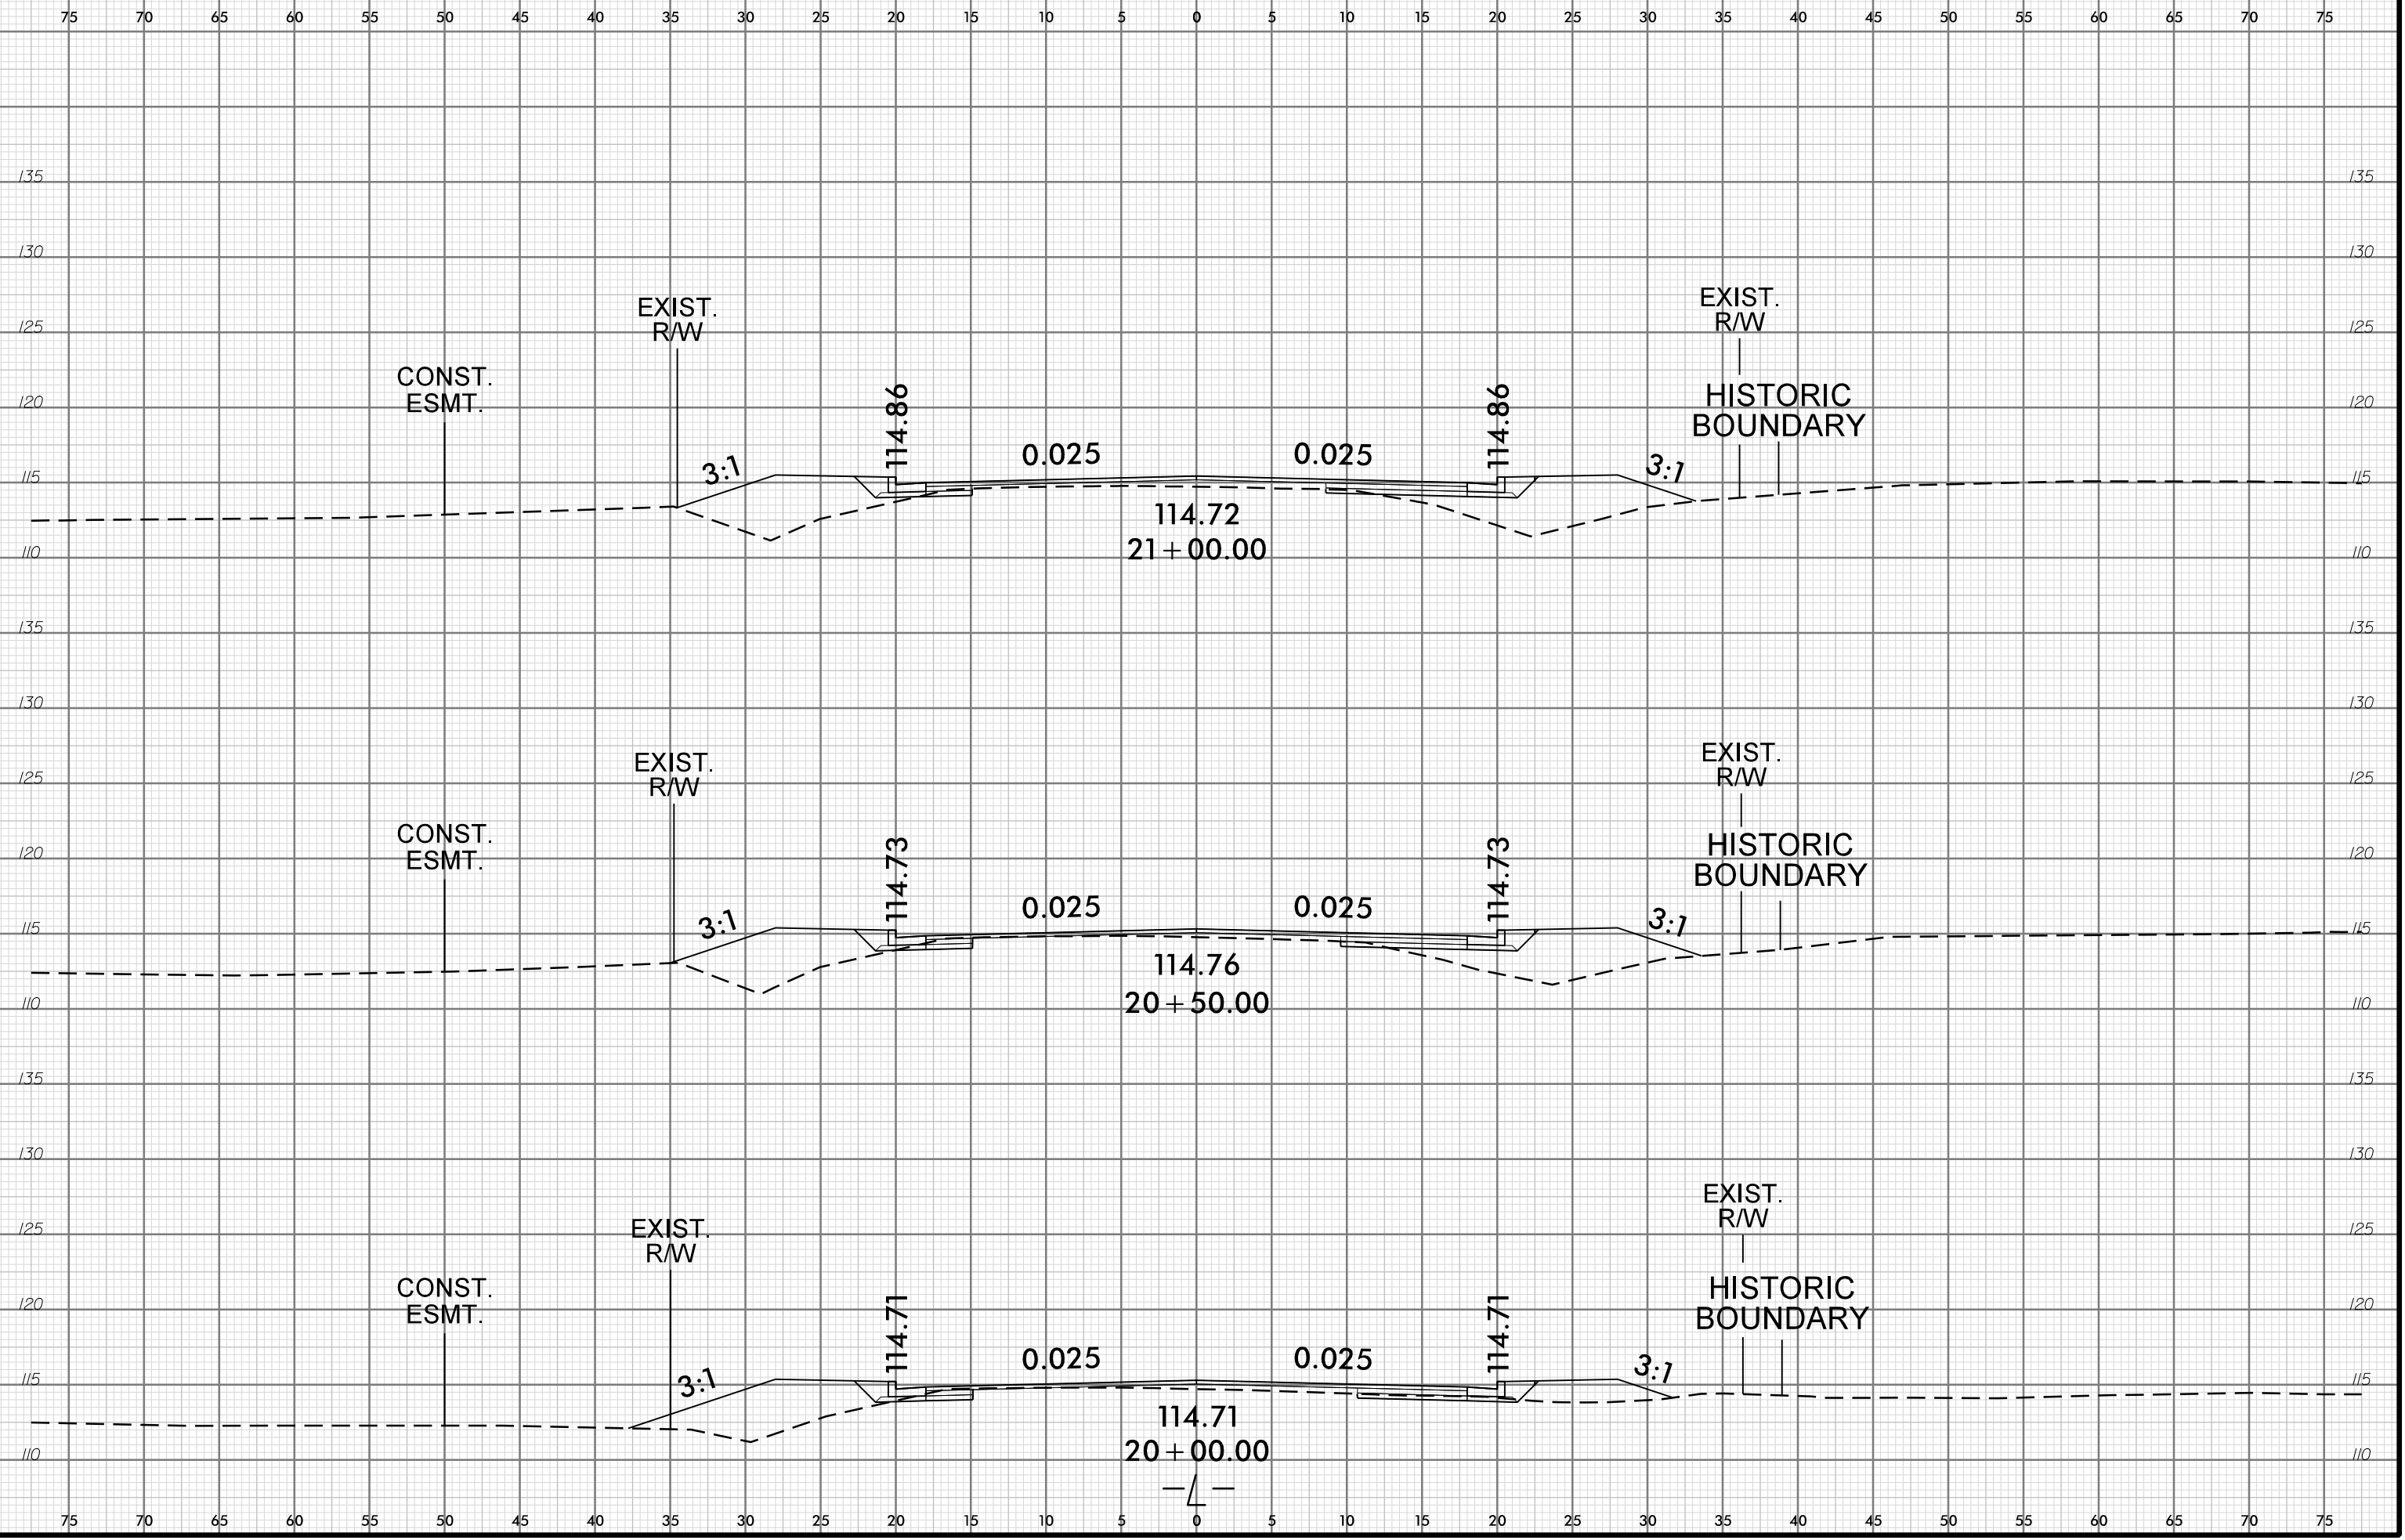

6/23/16

7-MAY-2023 13:10
C:\p1\rd\Modelling\A141\U4424_Rdy_xpl.dgn