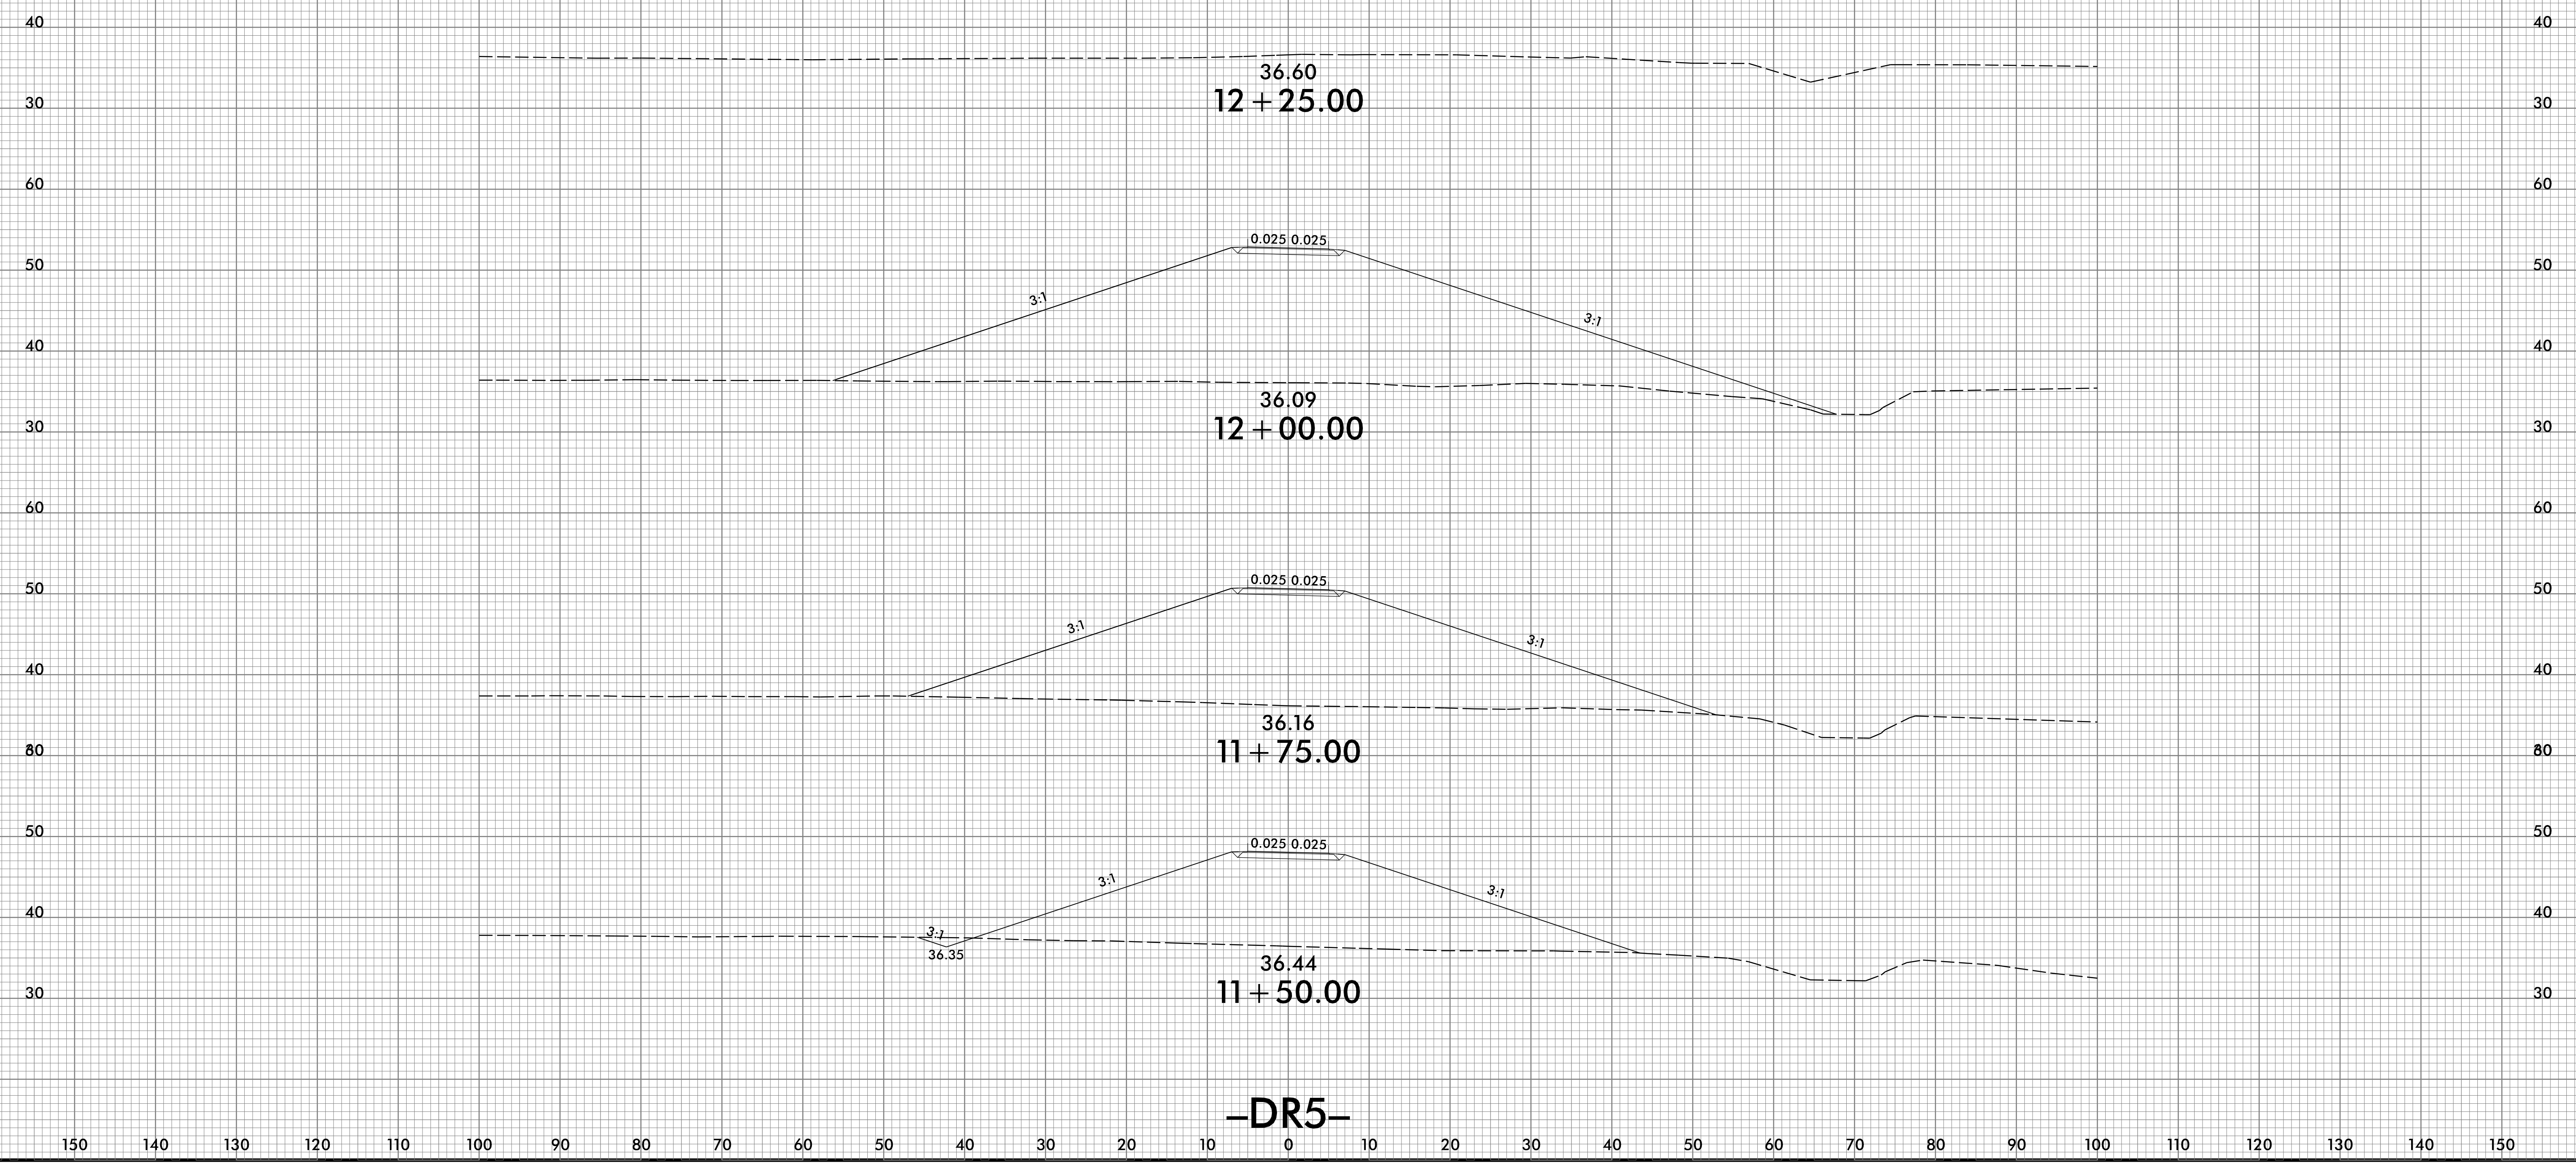

6/23/16

150 140 130 120 110 100 90 80 70 60 50 40 30 20 10 0 10 20 30 40 50 60 70 80 90 100 110 120 130 140 150

4/6/2022  
 \\s\c\p\2561CA\_Red\xp1\_DR5.dgn  
 User:fridaer-gne