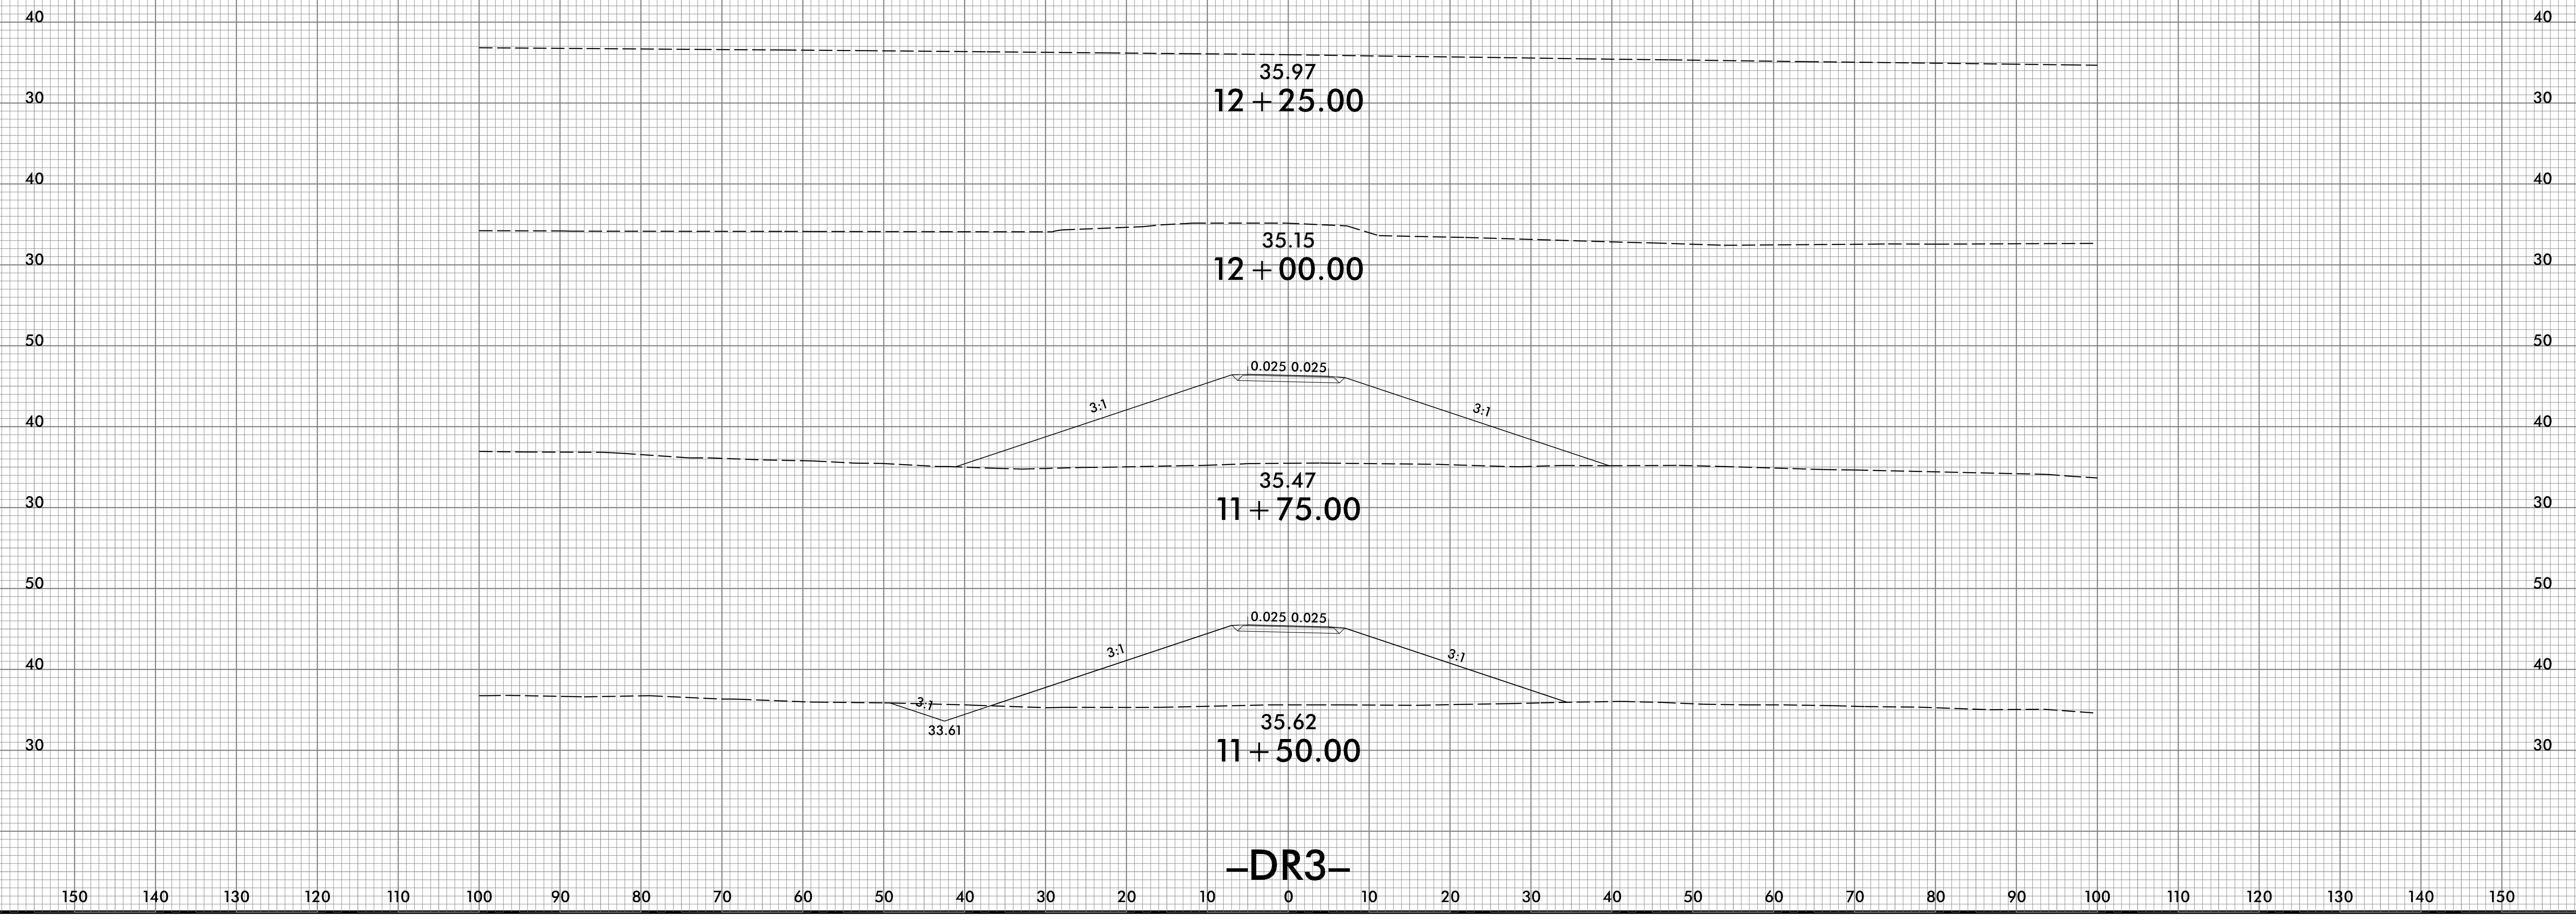

6/23/16

150 140 130 120 110 100 90 80 70 60 50 40 30 20 10 0 10 20 30 40 50 60 70 80 90 100 110 120 130 140 150

4/6/2022  
 \\s\c\p\2561CA\_Red.dwg  
 User:fridaer-gne