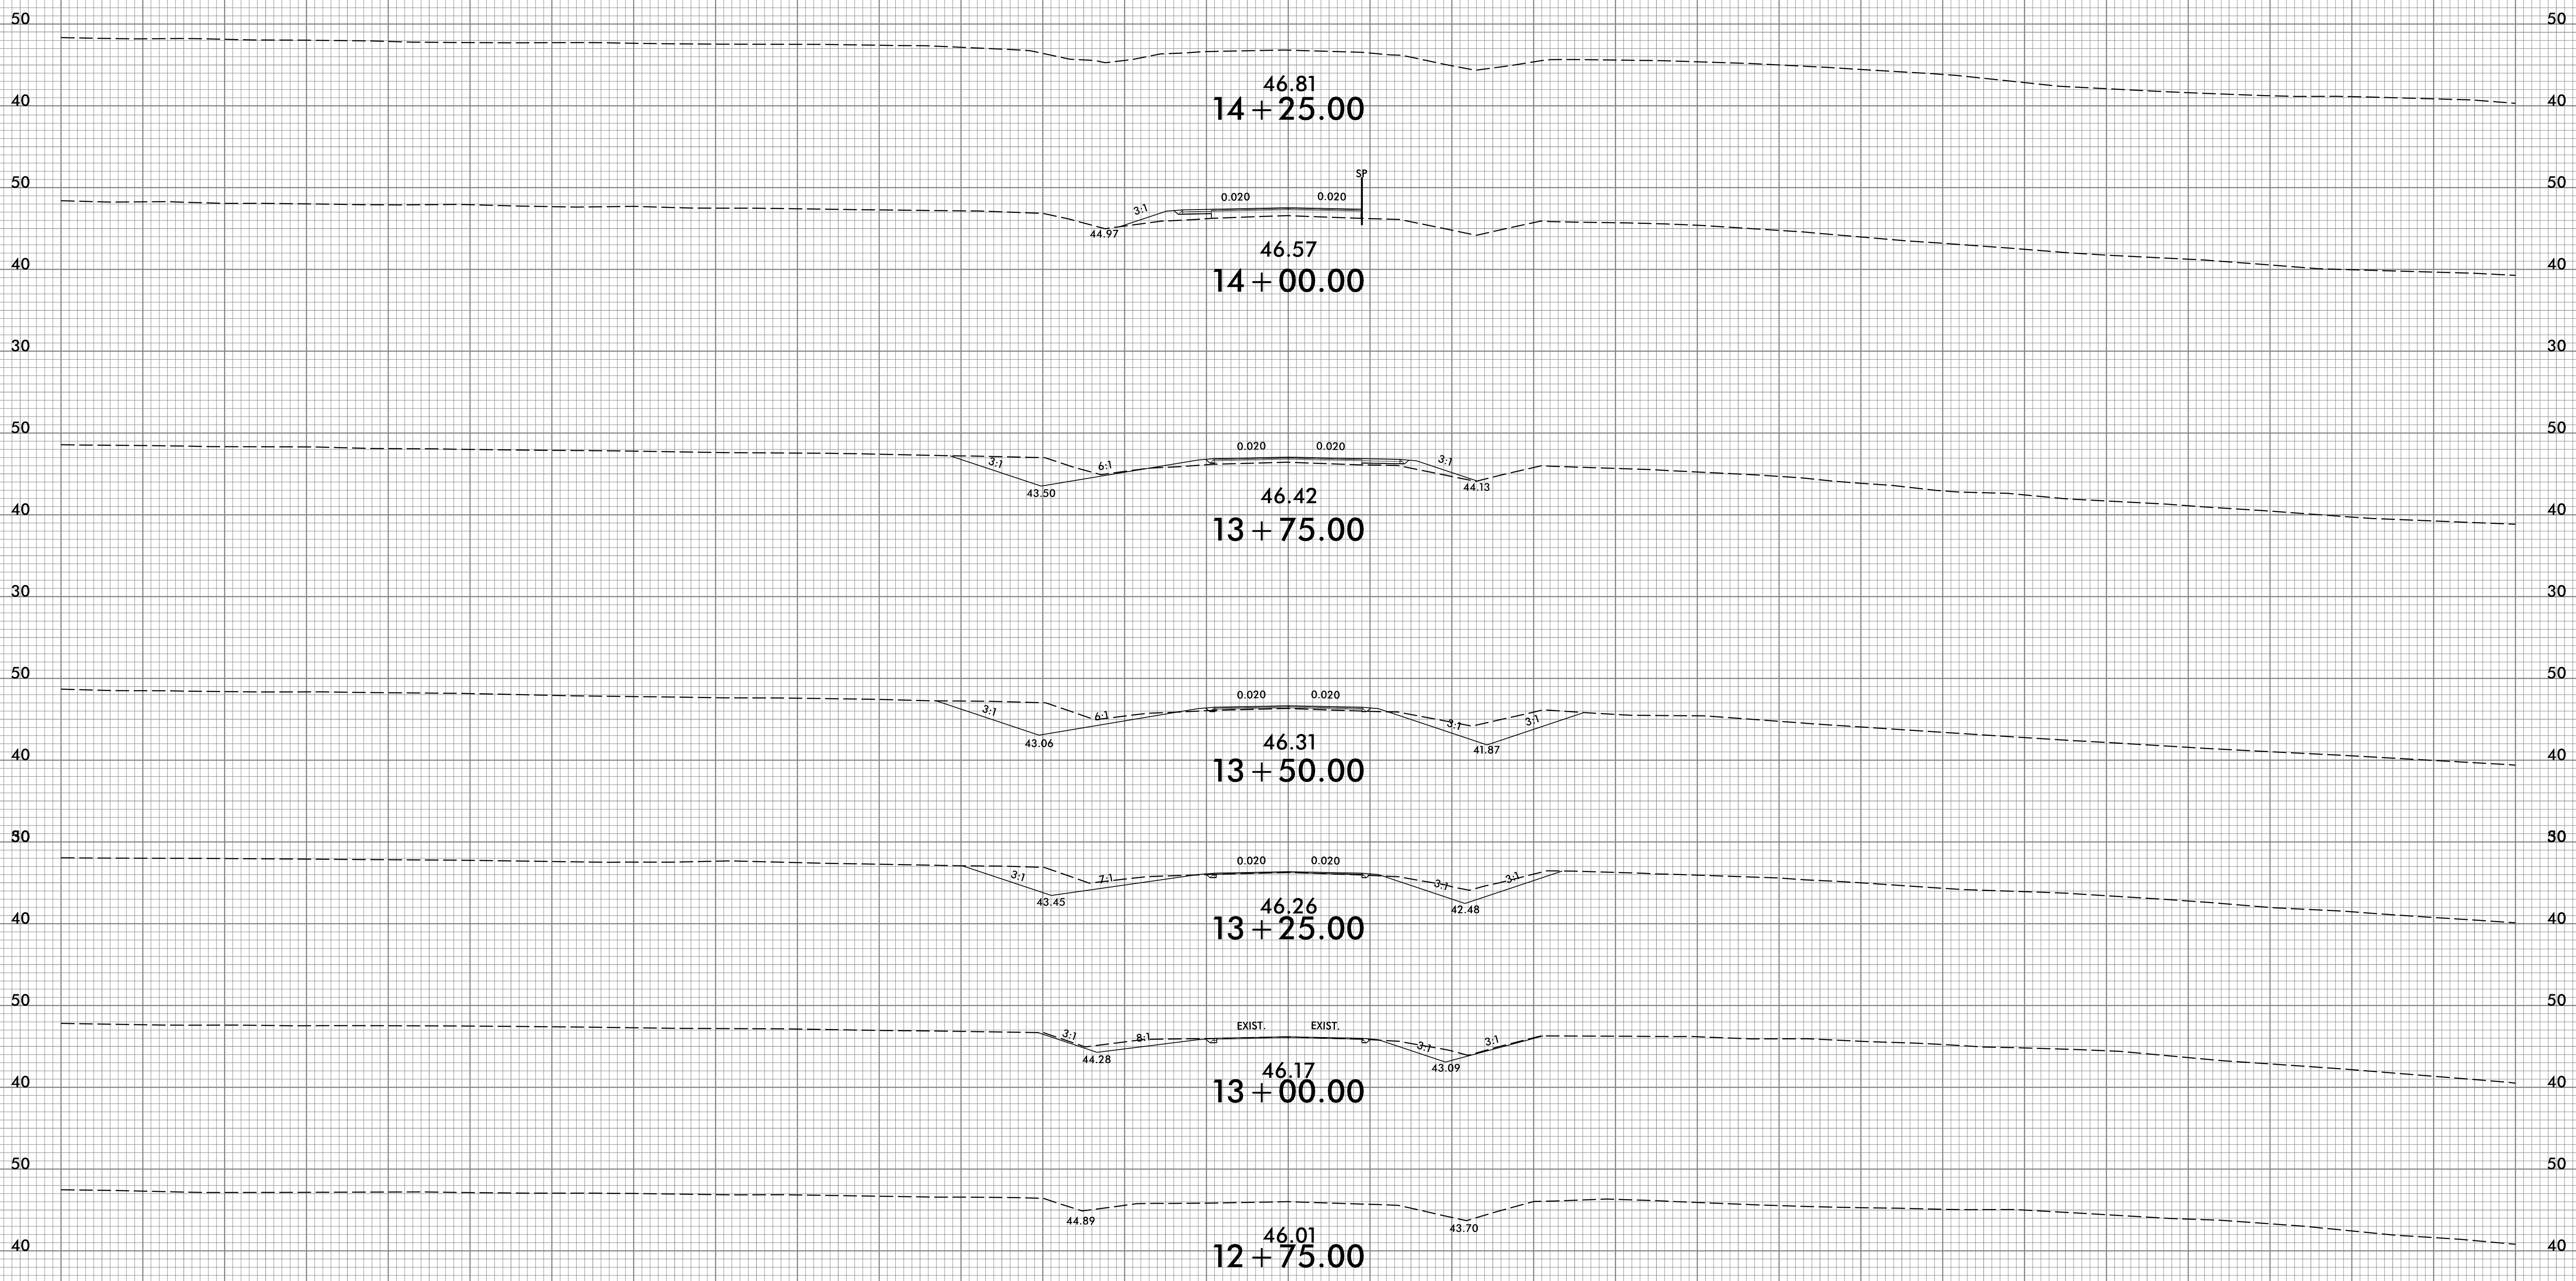

6/23/16

150 140 130 120 110 100 90 80 70 60 50 40 30 20 10 0 10 20 30 40 50 60 70 80 90 100 110 120 130 140 150

-Y4-

8/26/2022
\\scc\vr\2561CA_Redn_xpl_Y4.dgn
User:fridaer-dne

150 140 130 120 110 100 90 80 70 60 50 40 30 20 10 0 10 20 30 40 50 60 70 80 90 100 110 120 130 140 150