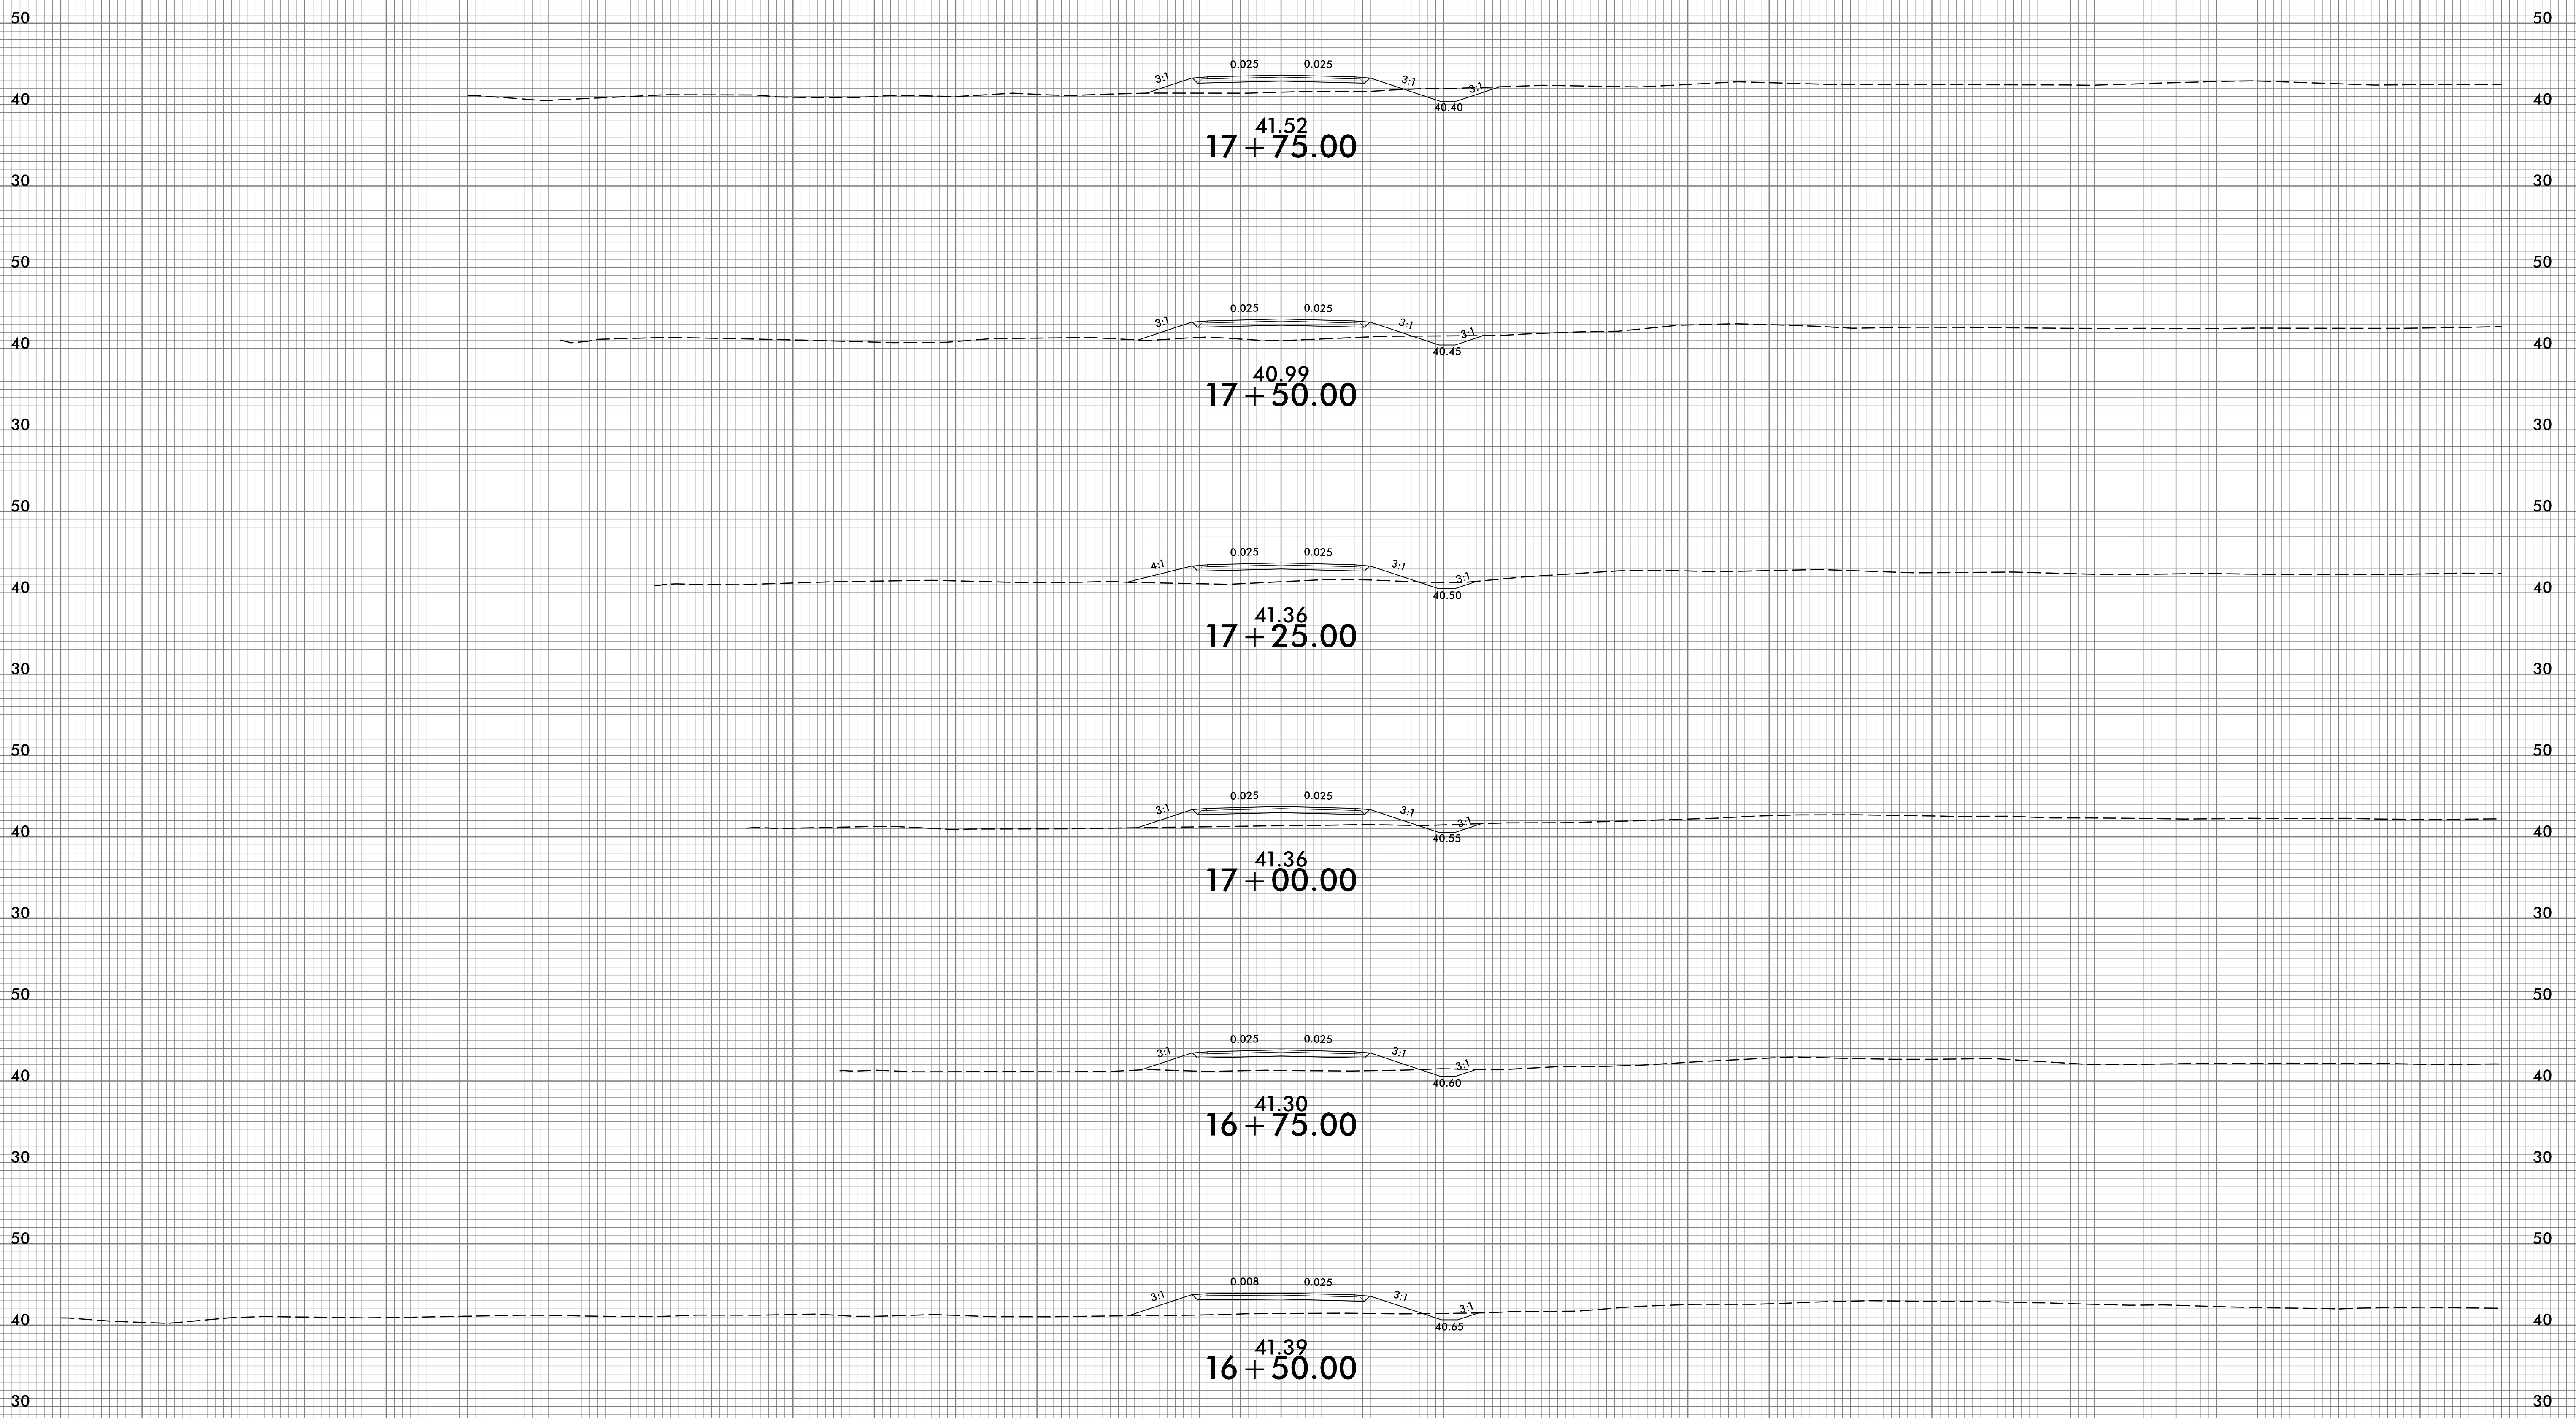

6/23/16

150 140 130 120 110 100 90 80 70 60 50 40 30 20 10 0 10 20 30 40 50 60 70 80 90 100 110 120 130 140 150

-Y2A-

4/6/2022
\\s\c\p\2561CA_Red.ypl_Y2A.dgn
User:fridaer-gne

150 140 130 120 110 100 90 80 70 60 50 40 30 20 10 0 10 20 30 40 50 60 70 80 90 100 110 120 130 140 150