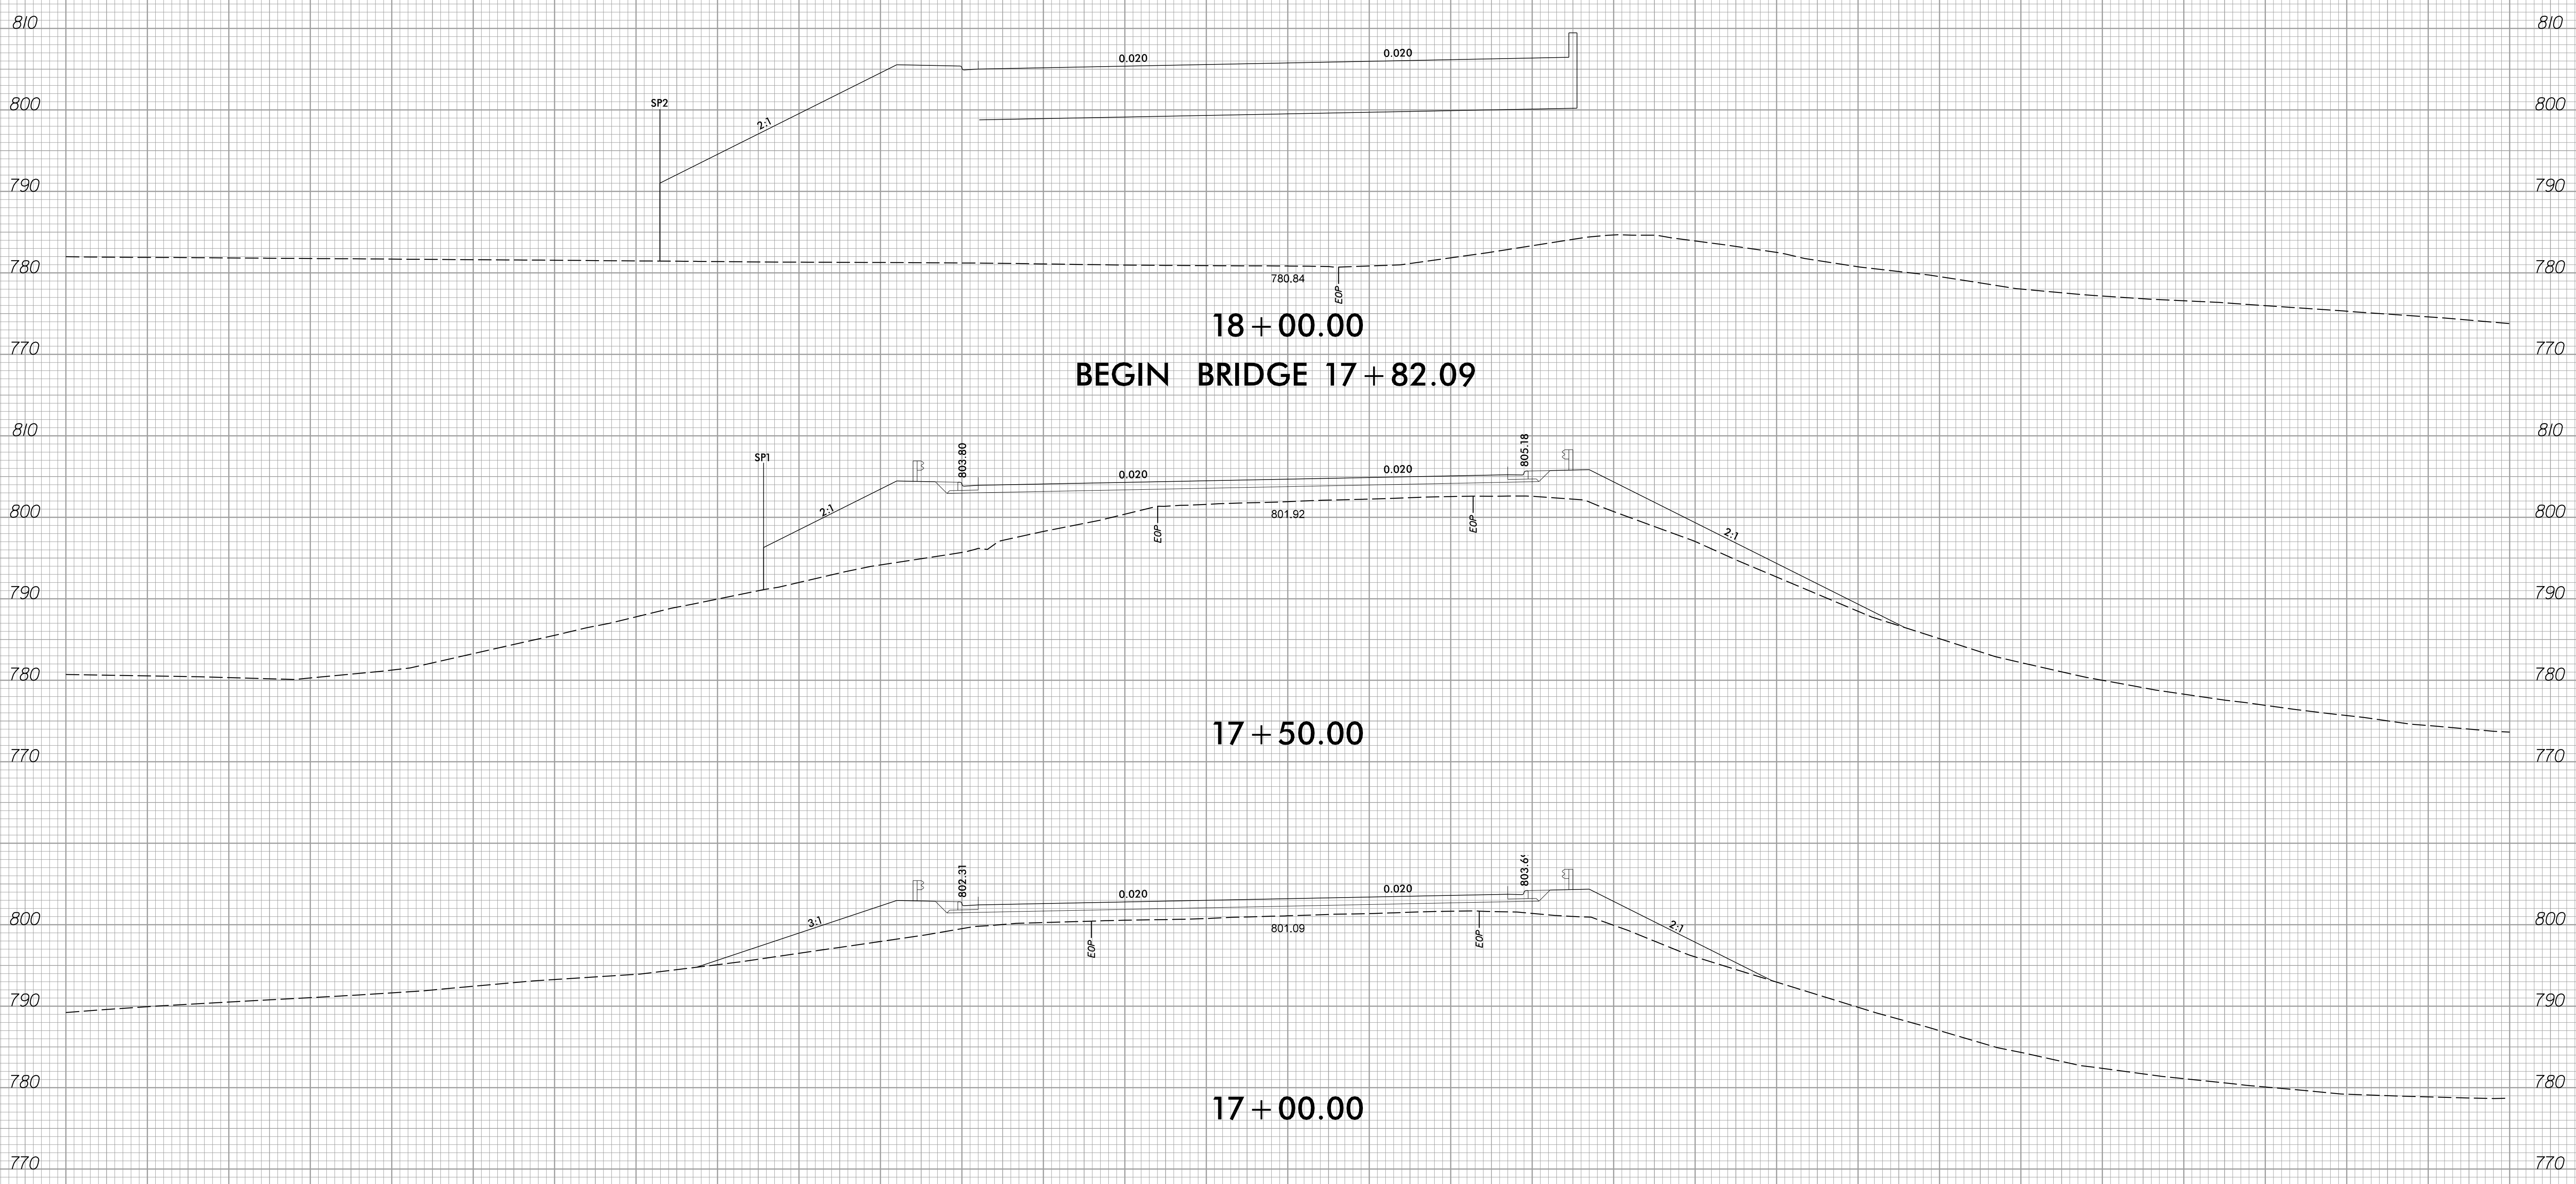

150 140 130 120 110 100 90 80 70 60 50 40 30 20 10 0 10 20 30 40 50 60 70 80 90 100 110 120 130 140 150

2/7/2023 8:25:10 AM
 R:\Roadway\Xsc\Xpl\100223_rdy_xpl.dgn
 dcfault

150 140 130 120 110 100 90 80 70 60 50 40 30 20 10 0 10 20 30 40 50 60 70 80 90 100 110 120 130 140 150