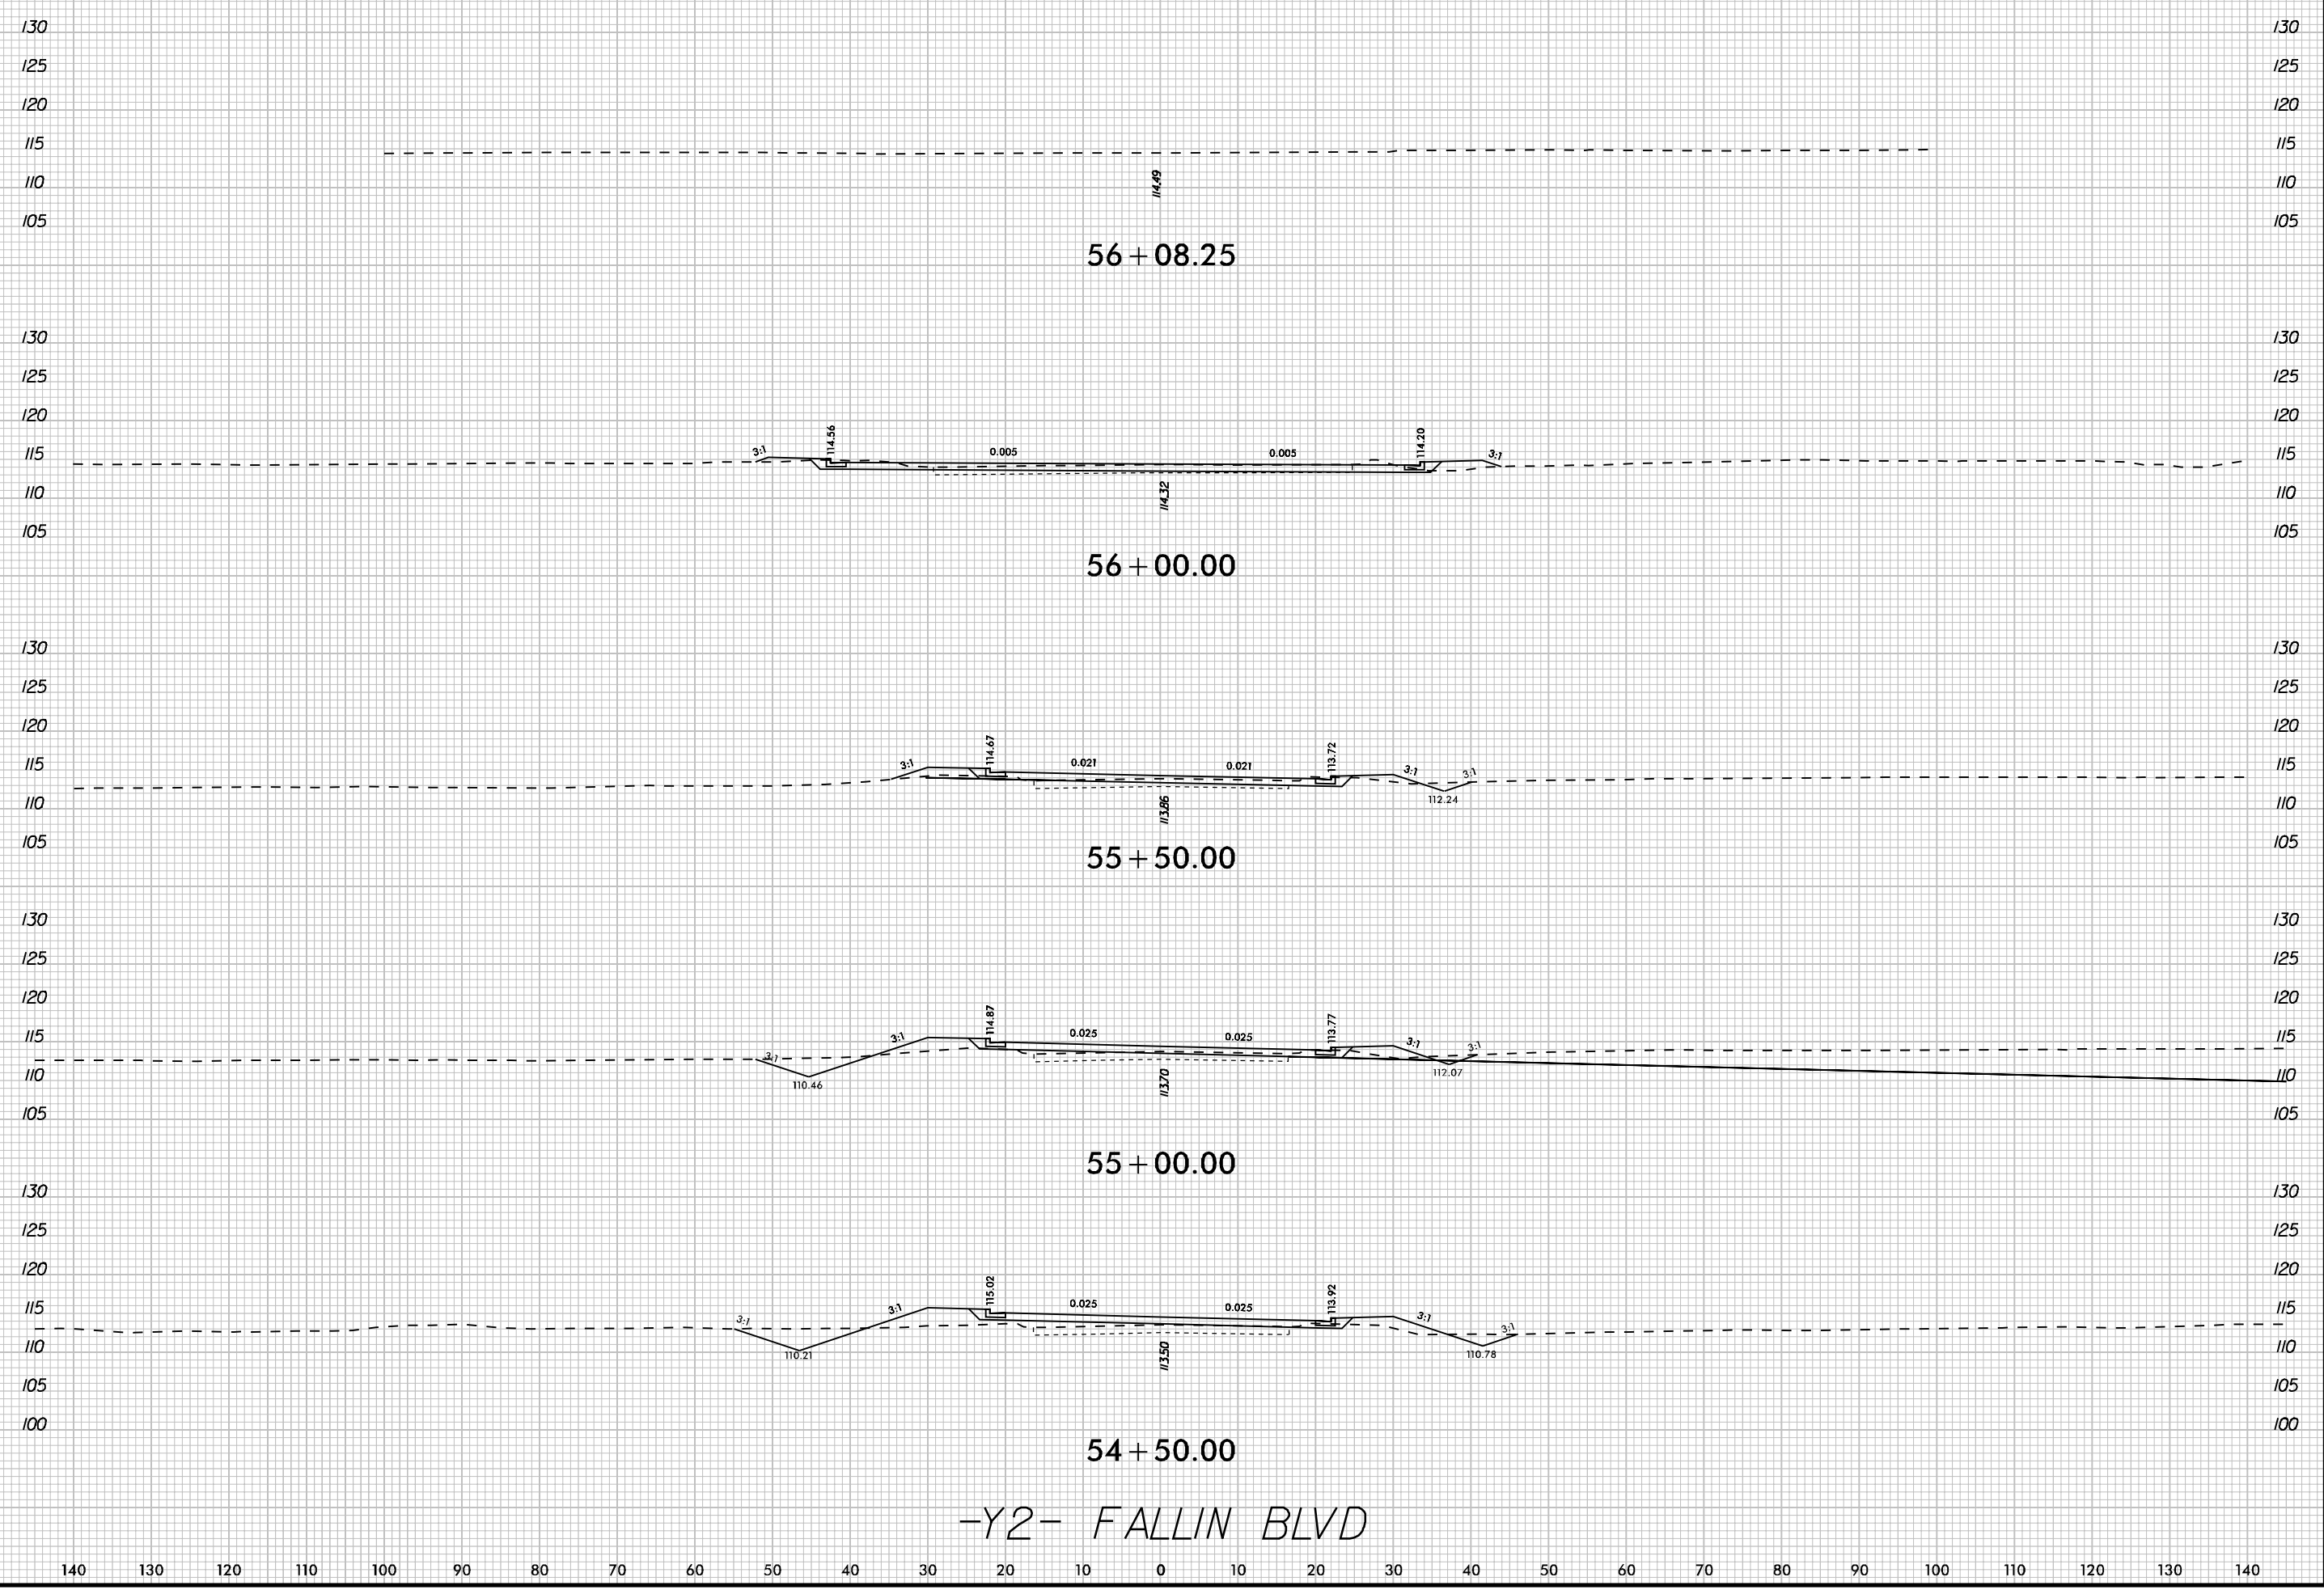

REVISIONS

K:\PAL\_Roadway\01036333 - U-5724 (Central Heights)\Roadway\XSCU-5724\_rdy\_xpl\_Y2.dgn  
3/31/2020

-Y2- FALLIN BLVD