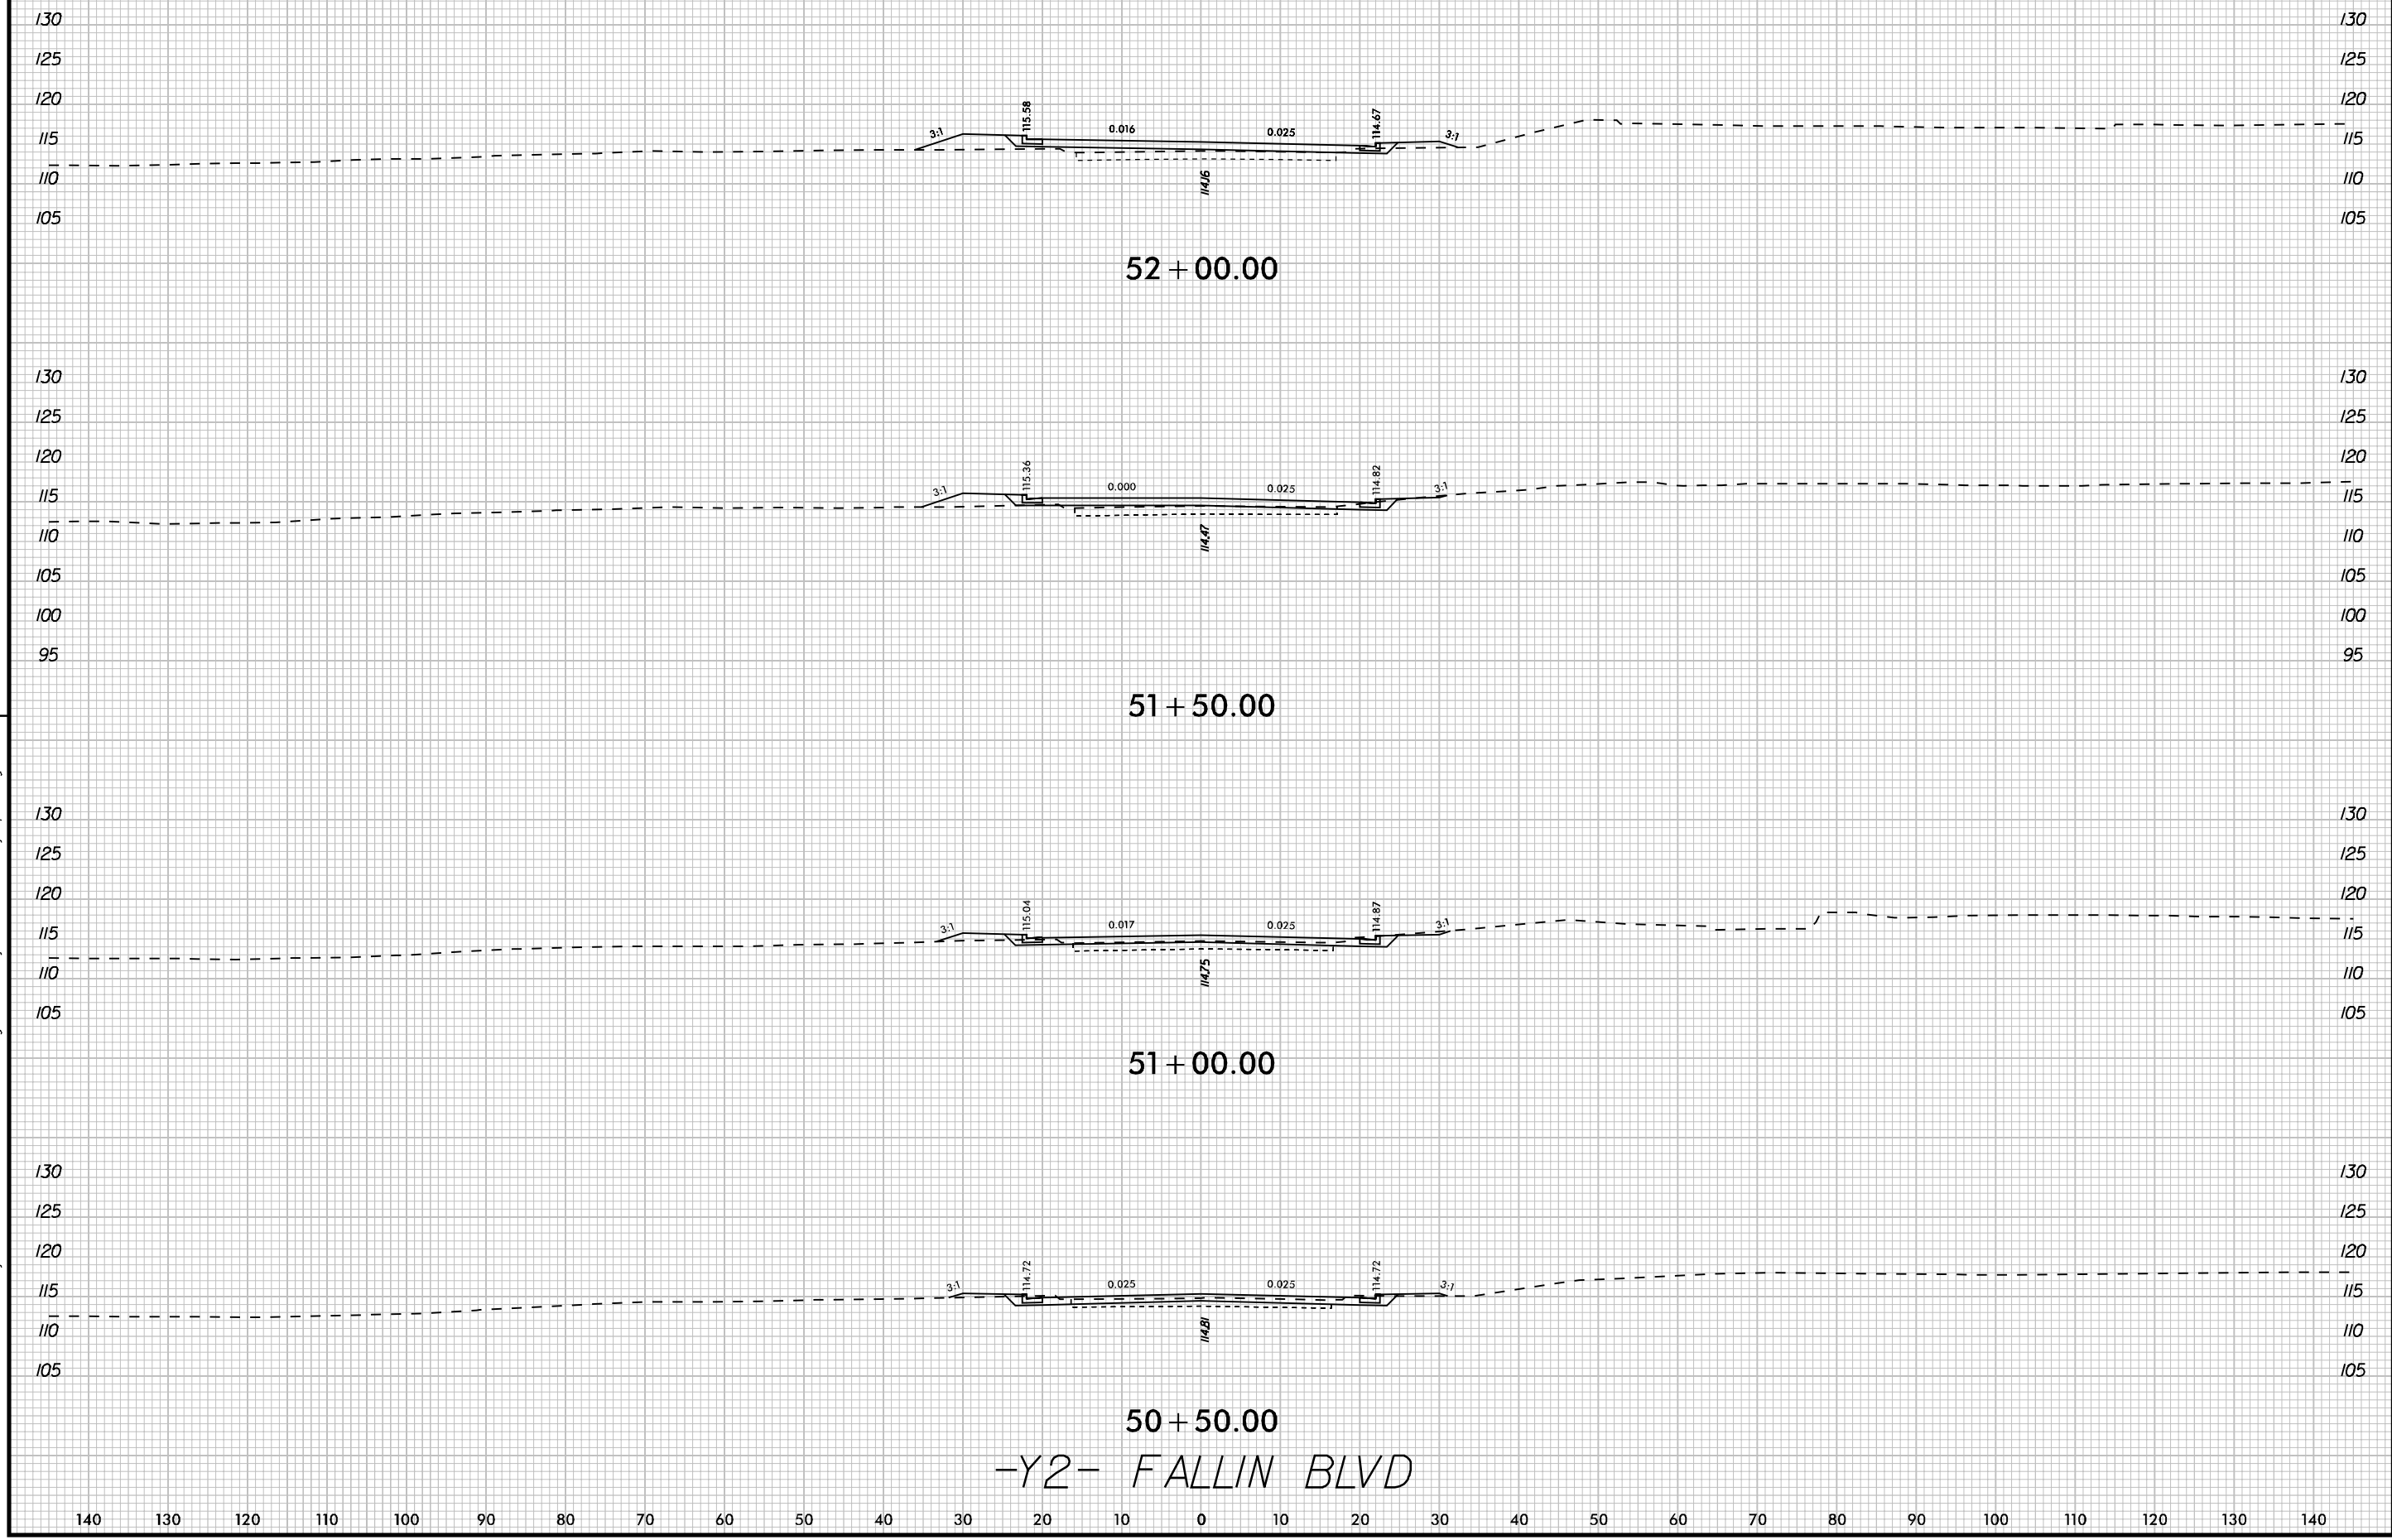

REVISIONS

K:\PAL_Roadway\0\1036333 - U-5724 (Central Heights)\Roadway\SSCU-5724_rdy_xpl_Y2.dgn
2/19/2020

-Y2- FALLIN BLVD