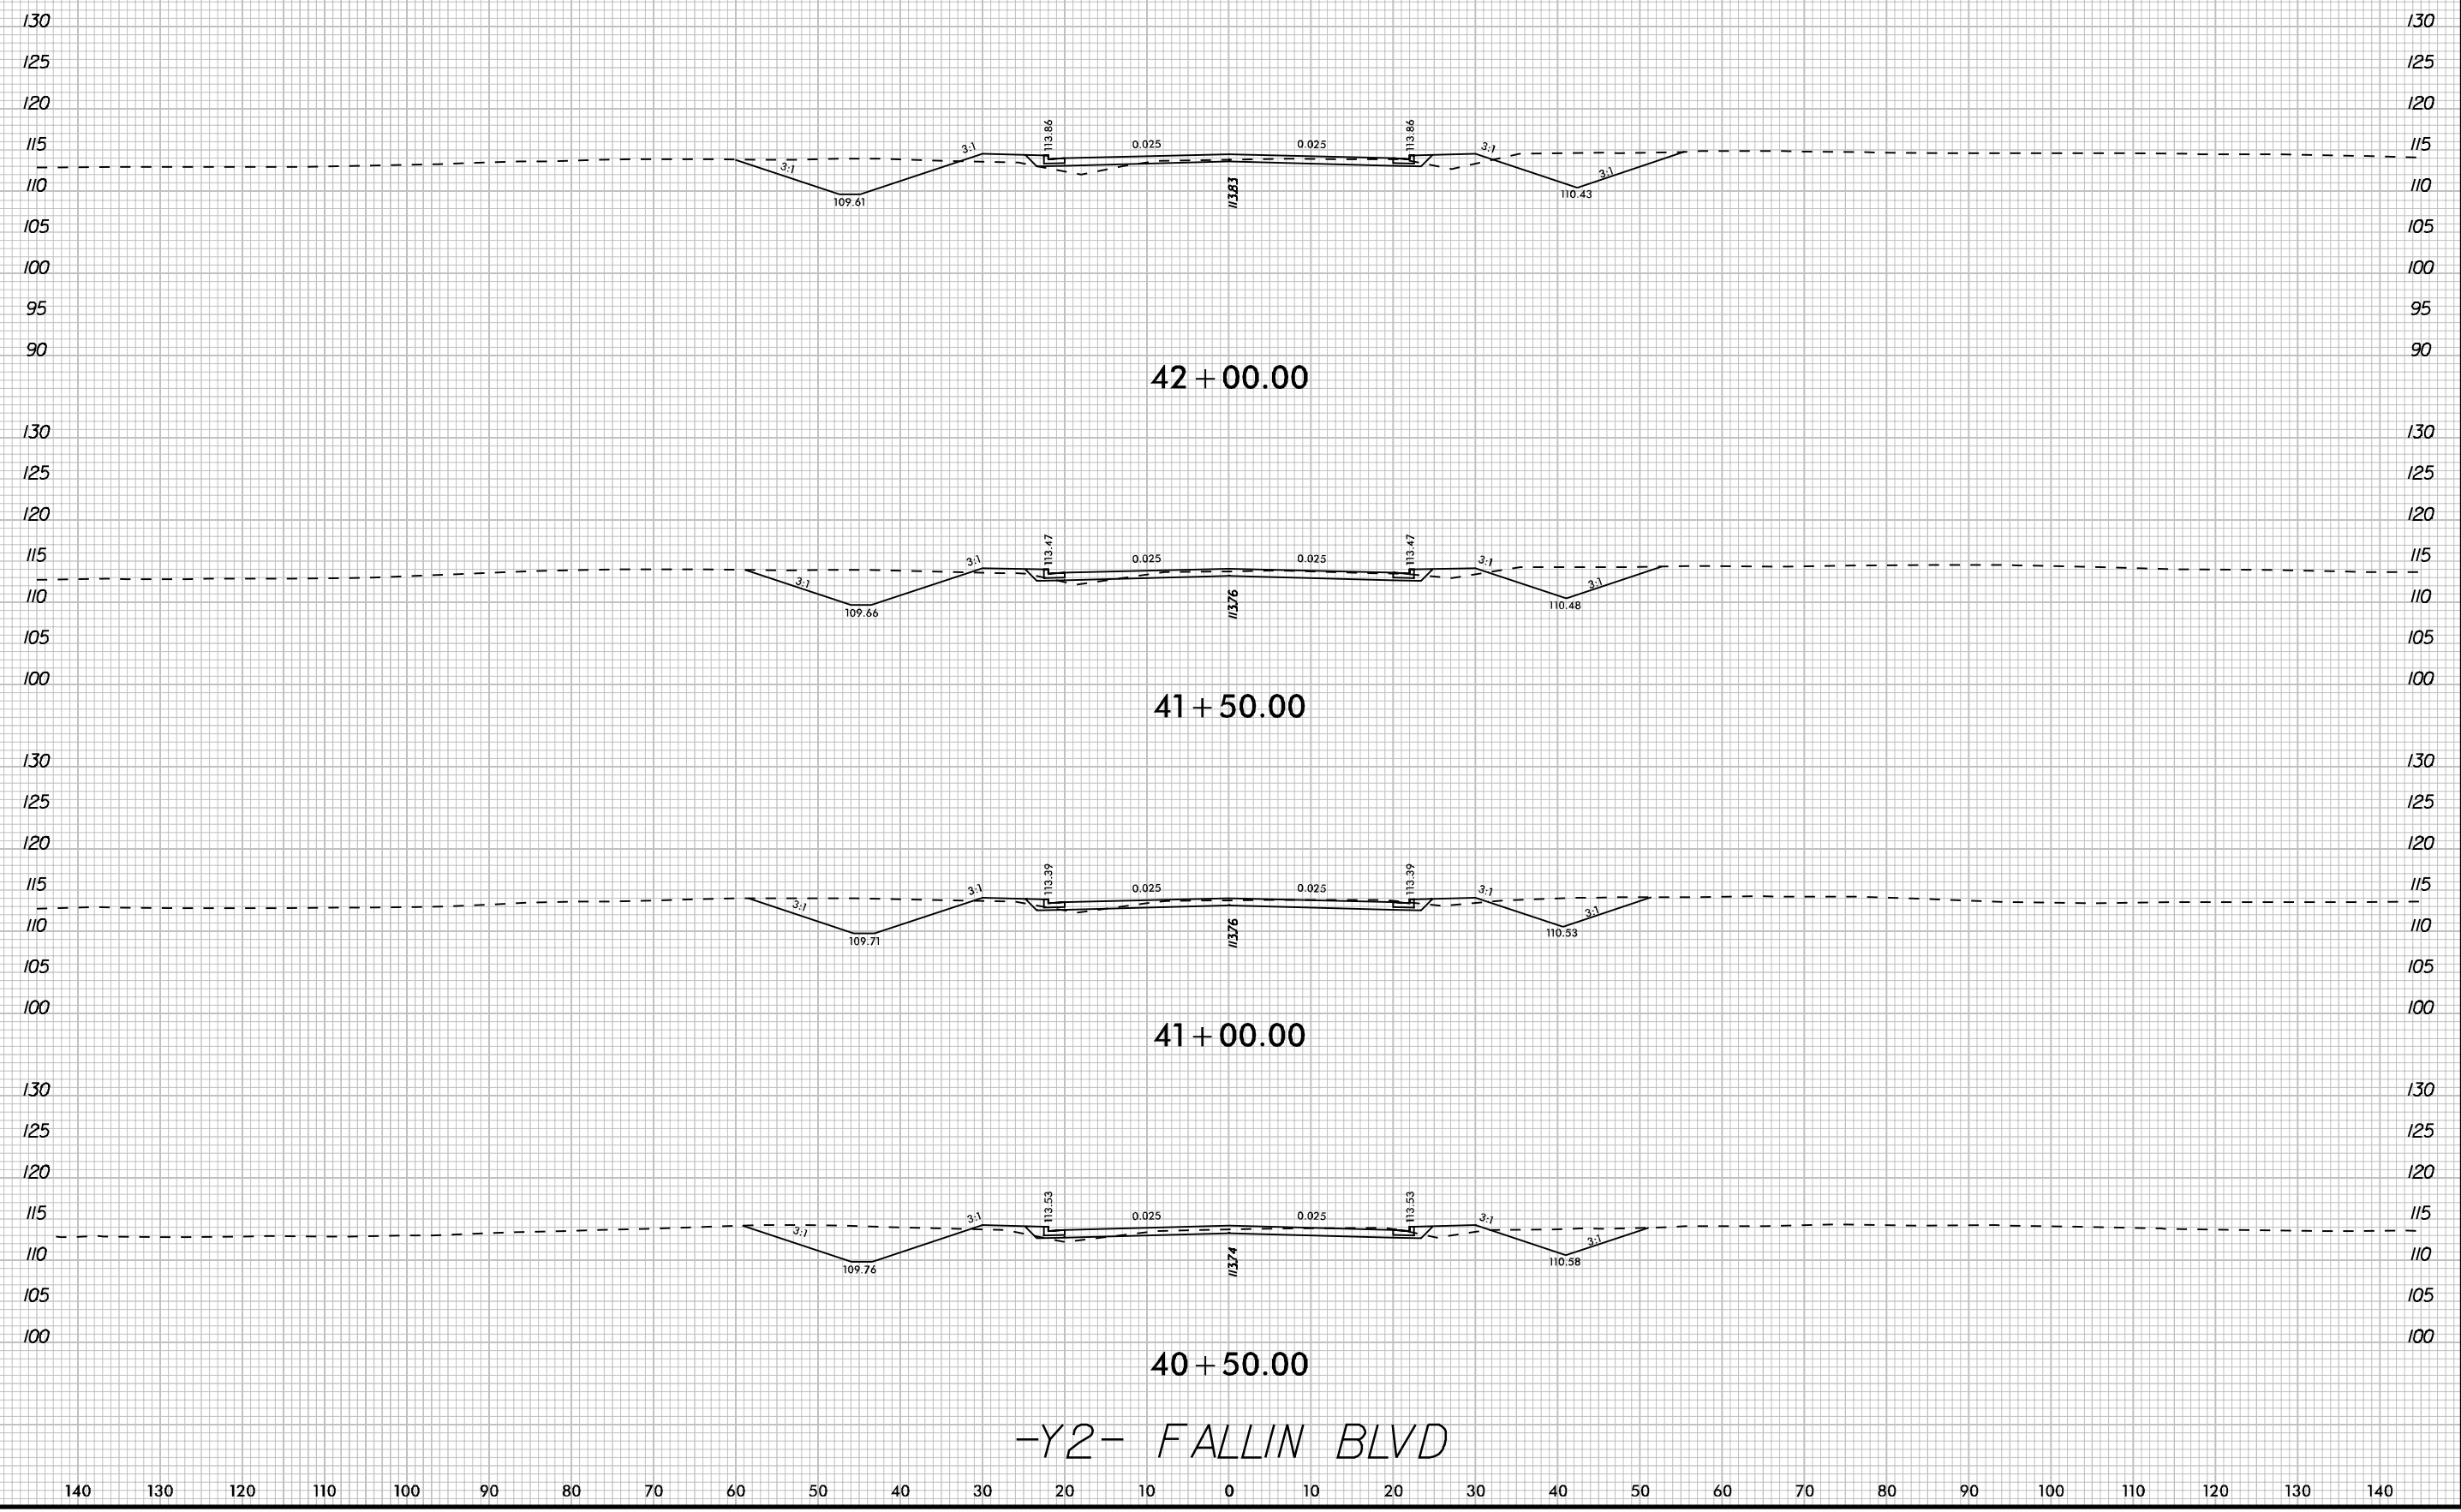

REVISIONS

K:\PAL\_Roadway\01036333 - U-5724 (Central Heights)\Roadway\SSCU-5724\_rdy\_xpl\_Y2.dgn

-Y2- FALLIN BLVD

2/19/2020