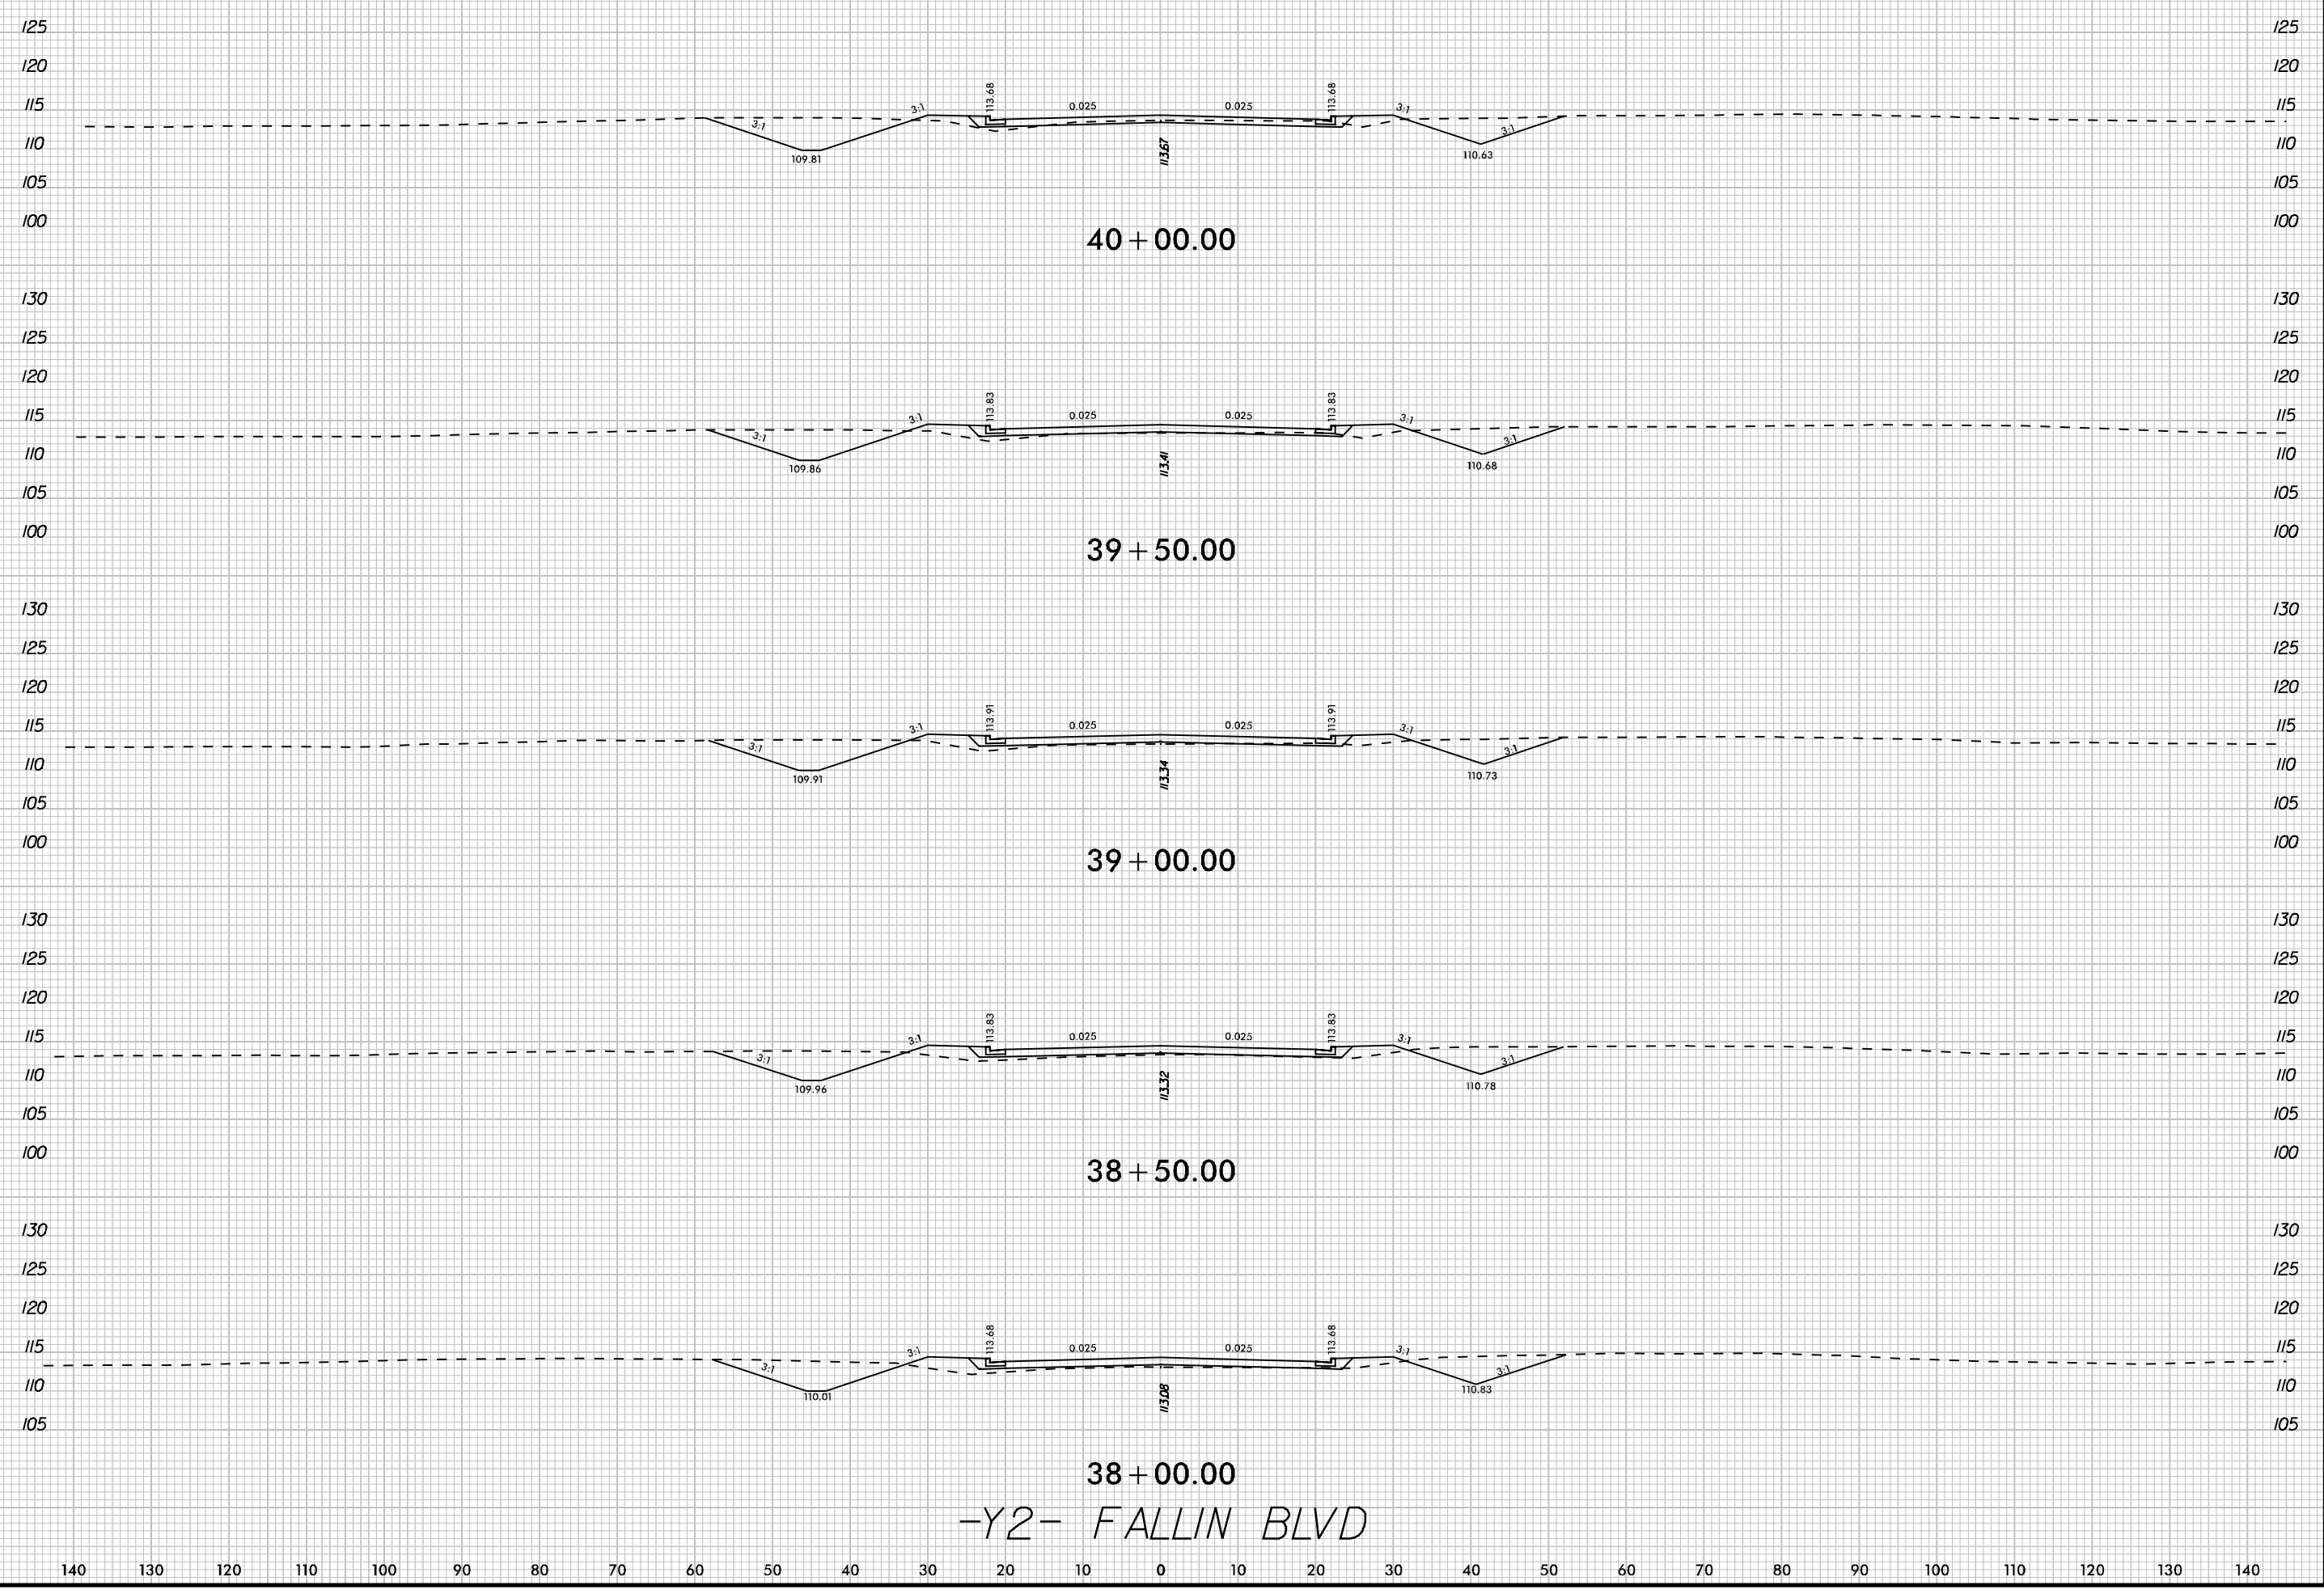

REVISIONS

K:\PAL_Roadway\01036333 - U-5724 (Central Heights)\Roadway\XSCU-5724_rdy_xpl_Y2.dgn

-Y2- FALLIN BLVD

2/19/2020