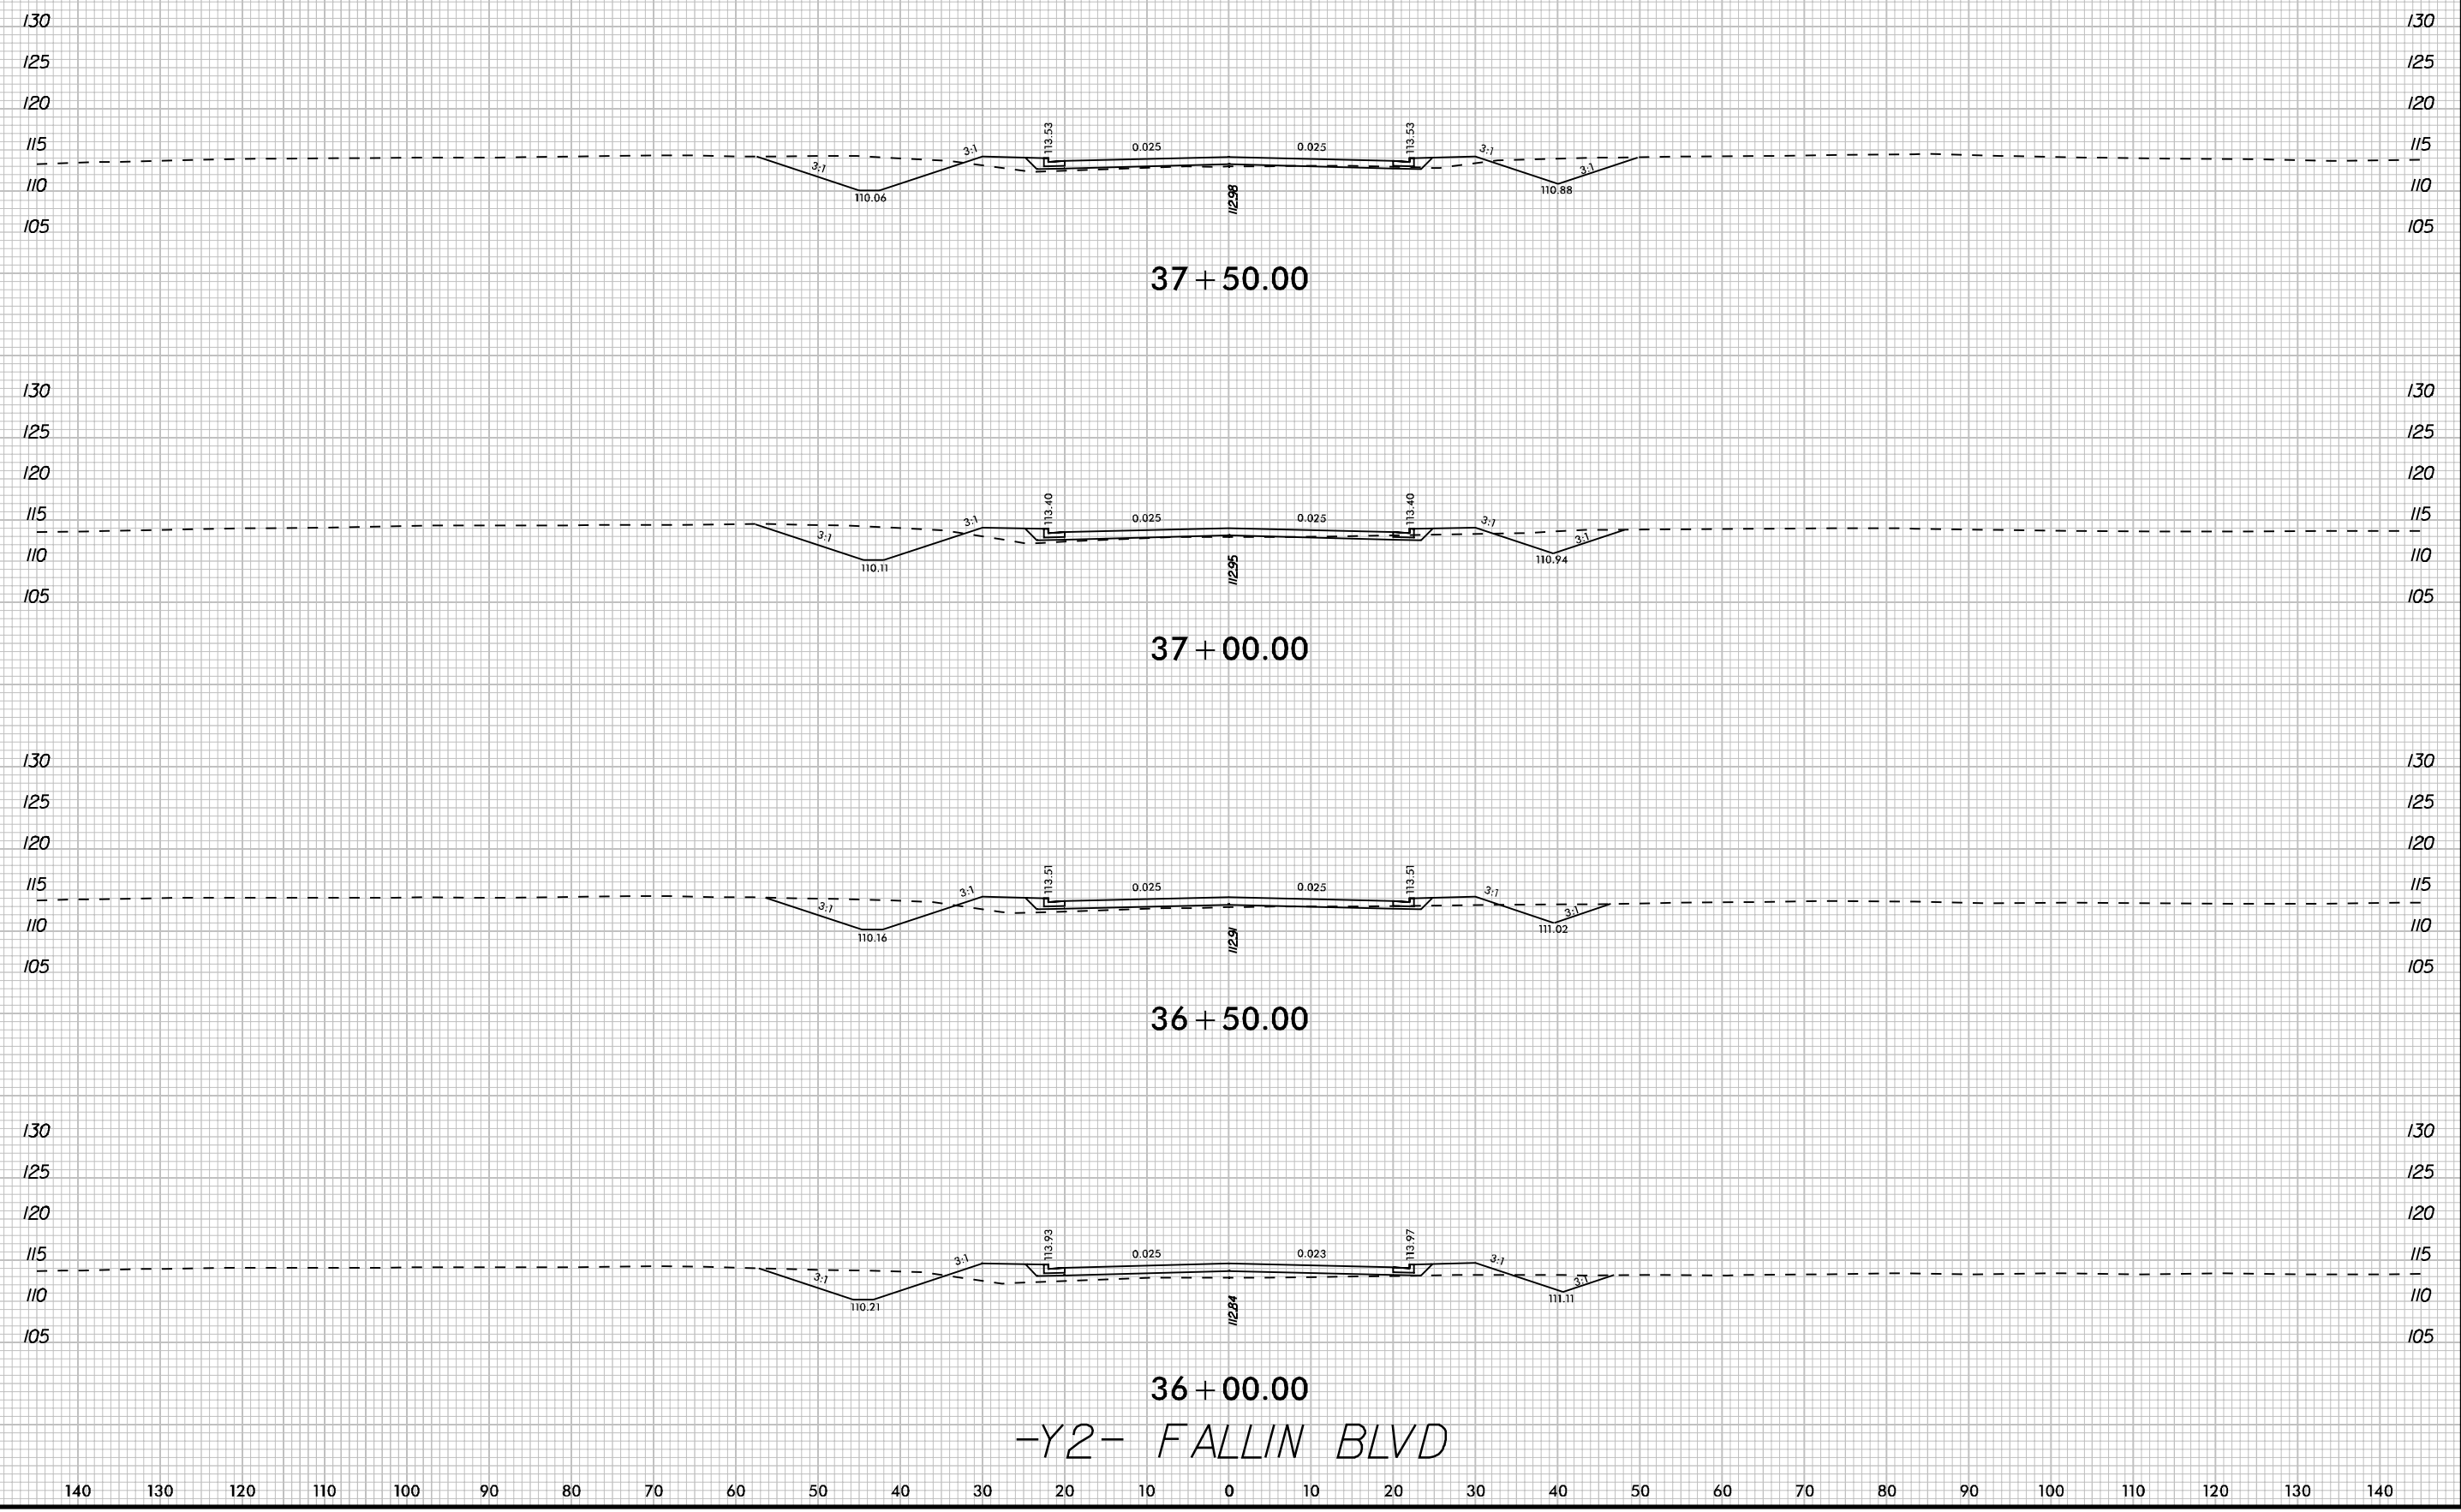

REVISIONS

K:\PAL_Roadway\01036333 - U-5724 (Central Heights)\Roadway\SSCU-5724_rdy_xpl_Y2.dgn

36+00.00
-Y2- FALLIN BLVD

2/19/2020