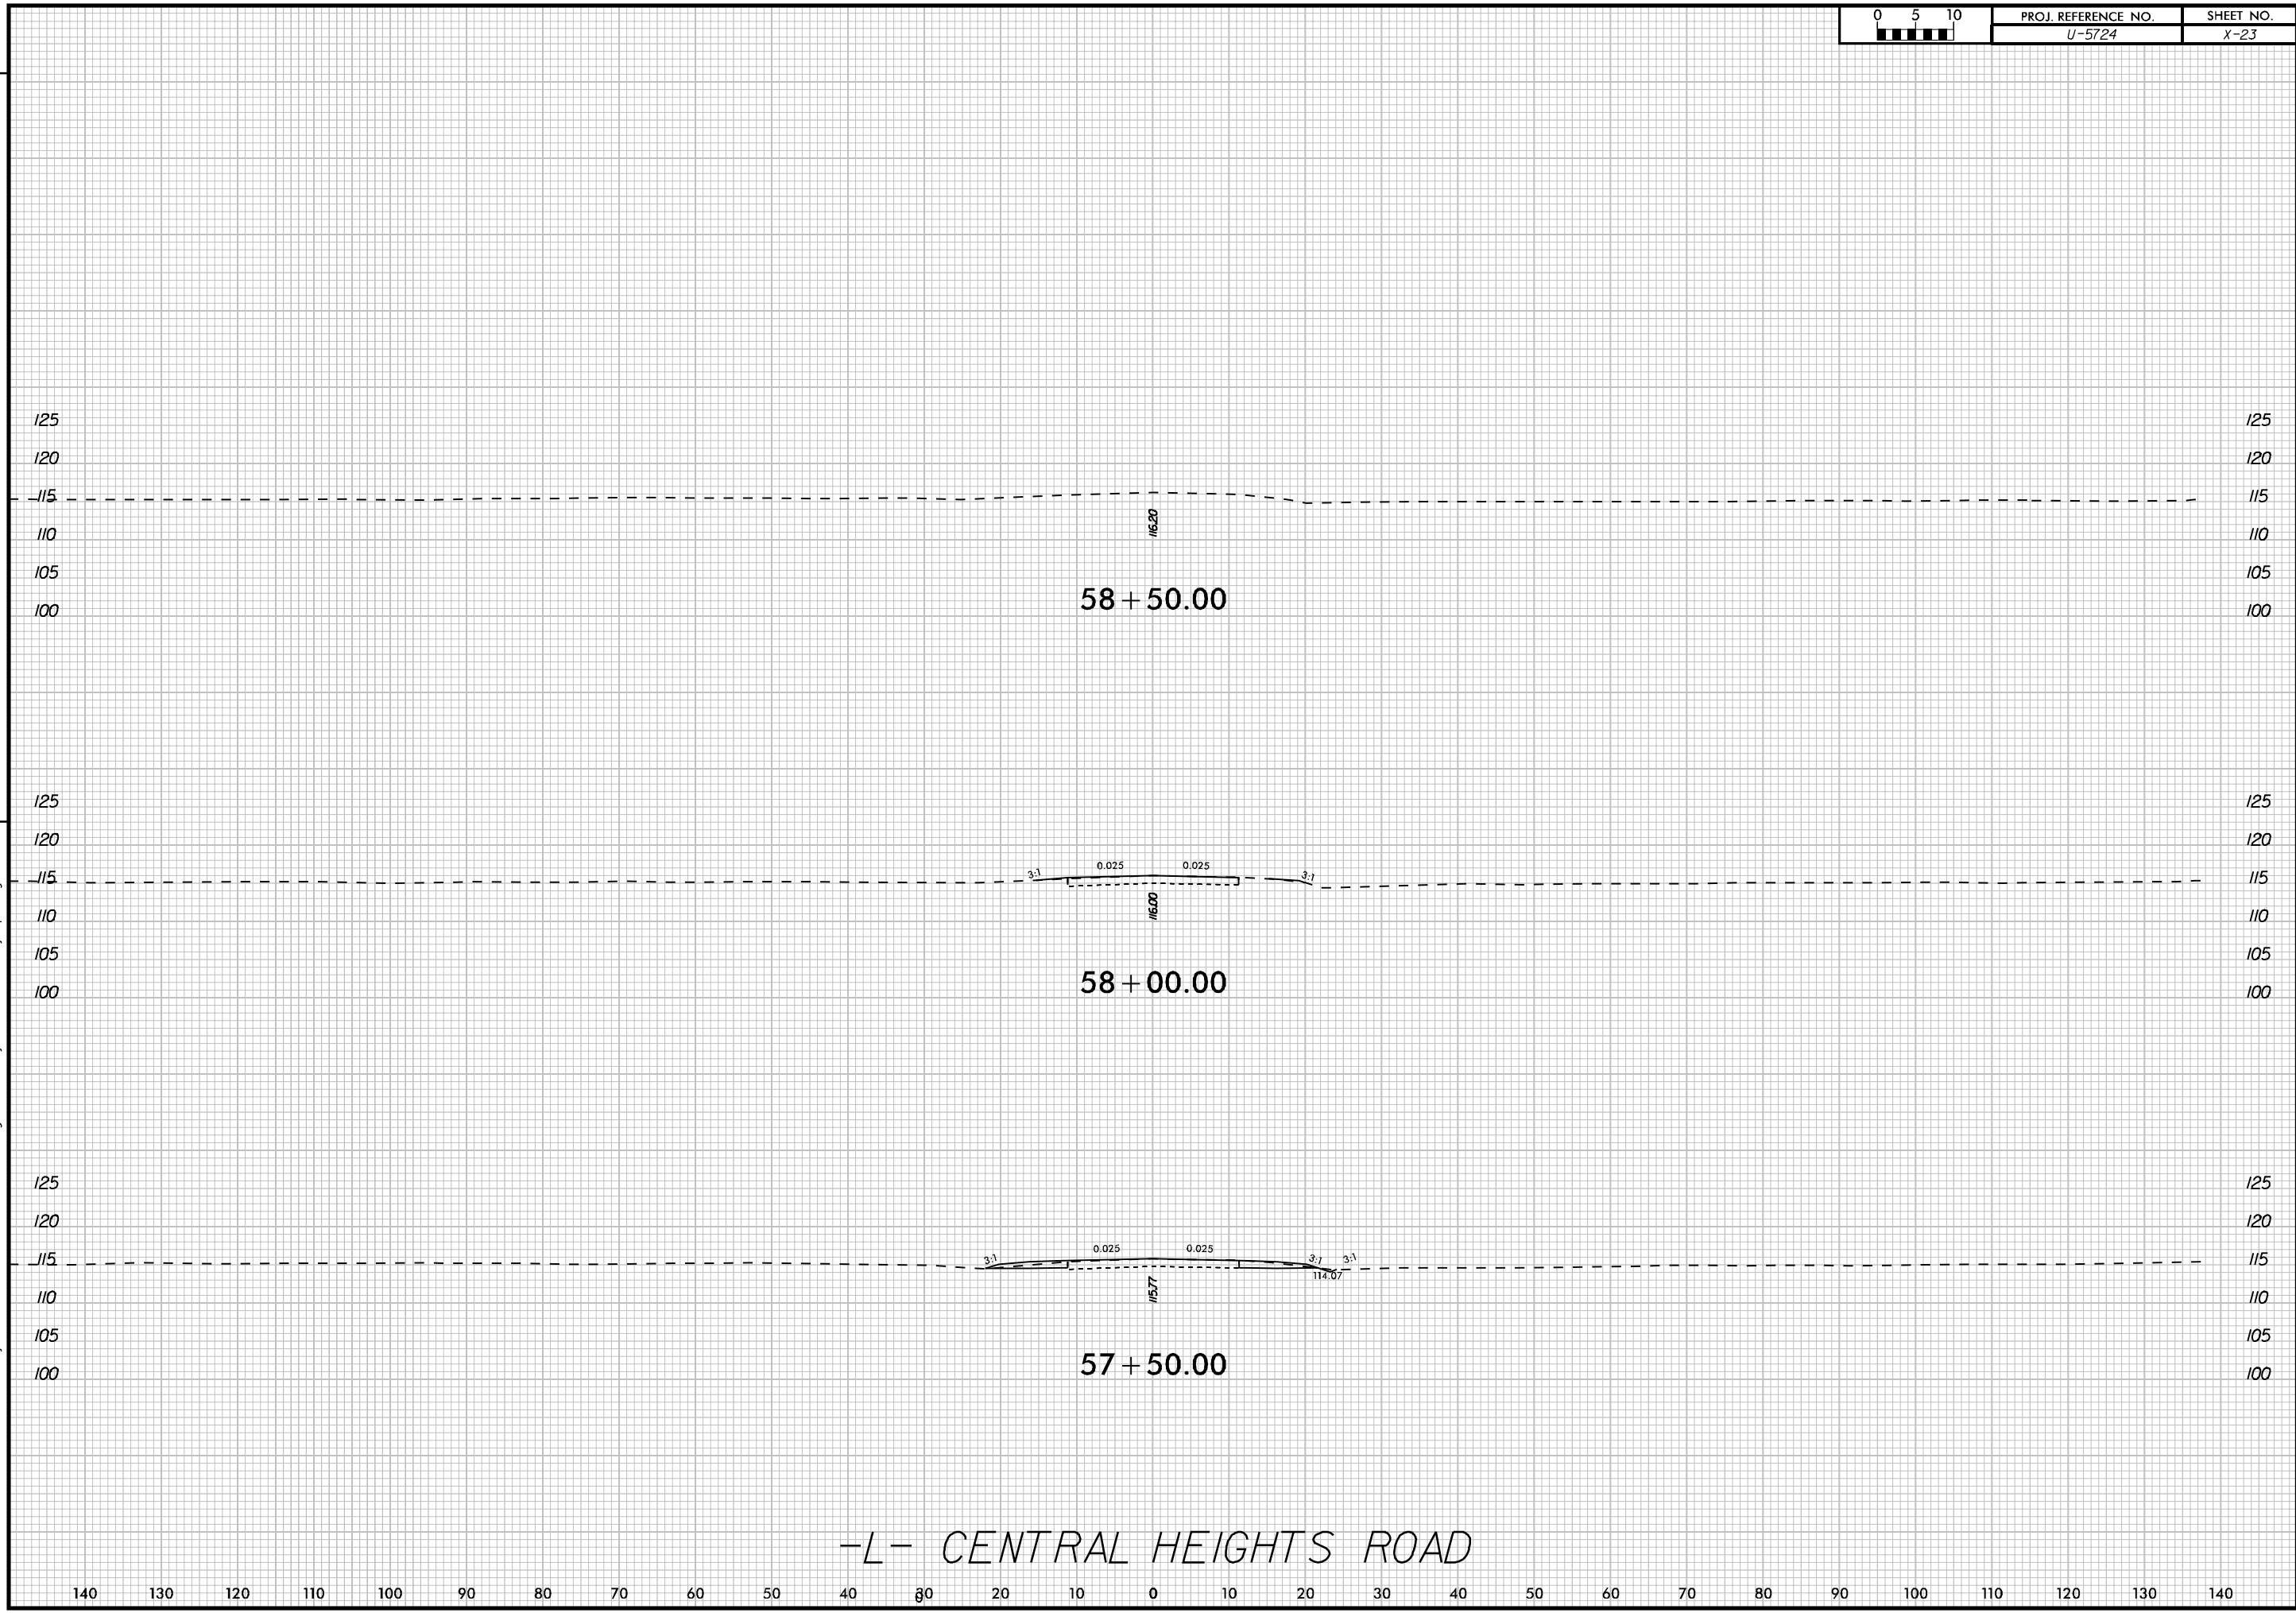

REVISIONS

K:\PAL\_Roadway\01036333 - U-5724 (Central Heights)\Roadway\XSCU-5724\_rdy\_xpl\_L.dgn

-L- CENTRAL HEIGHTS ROAD

2/19/2020