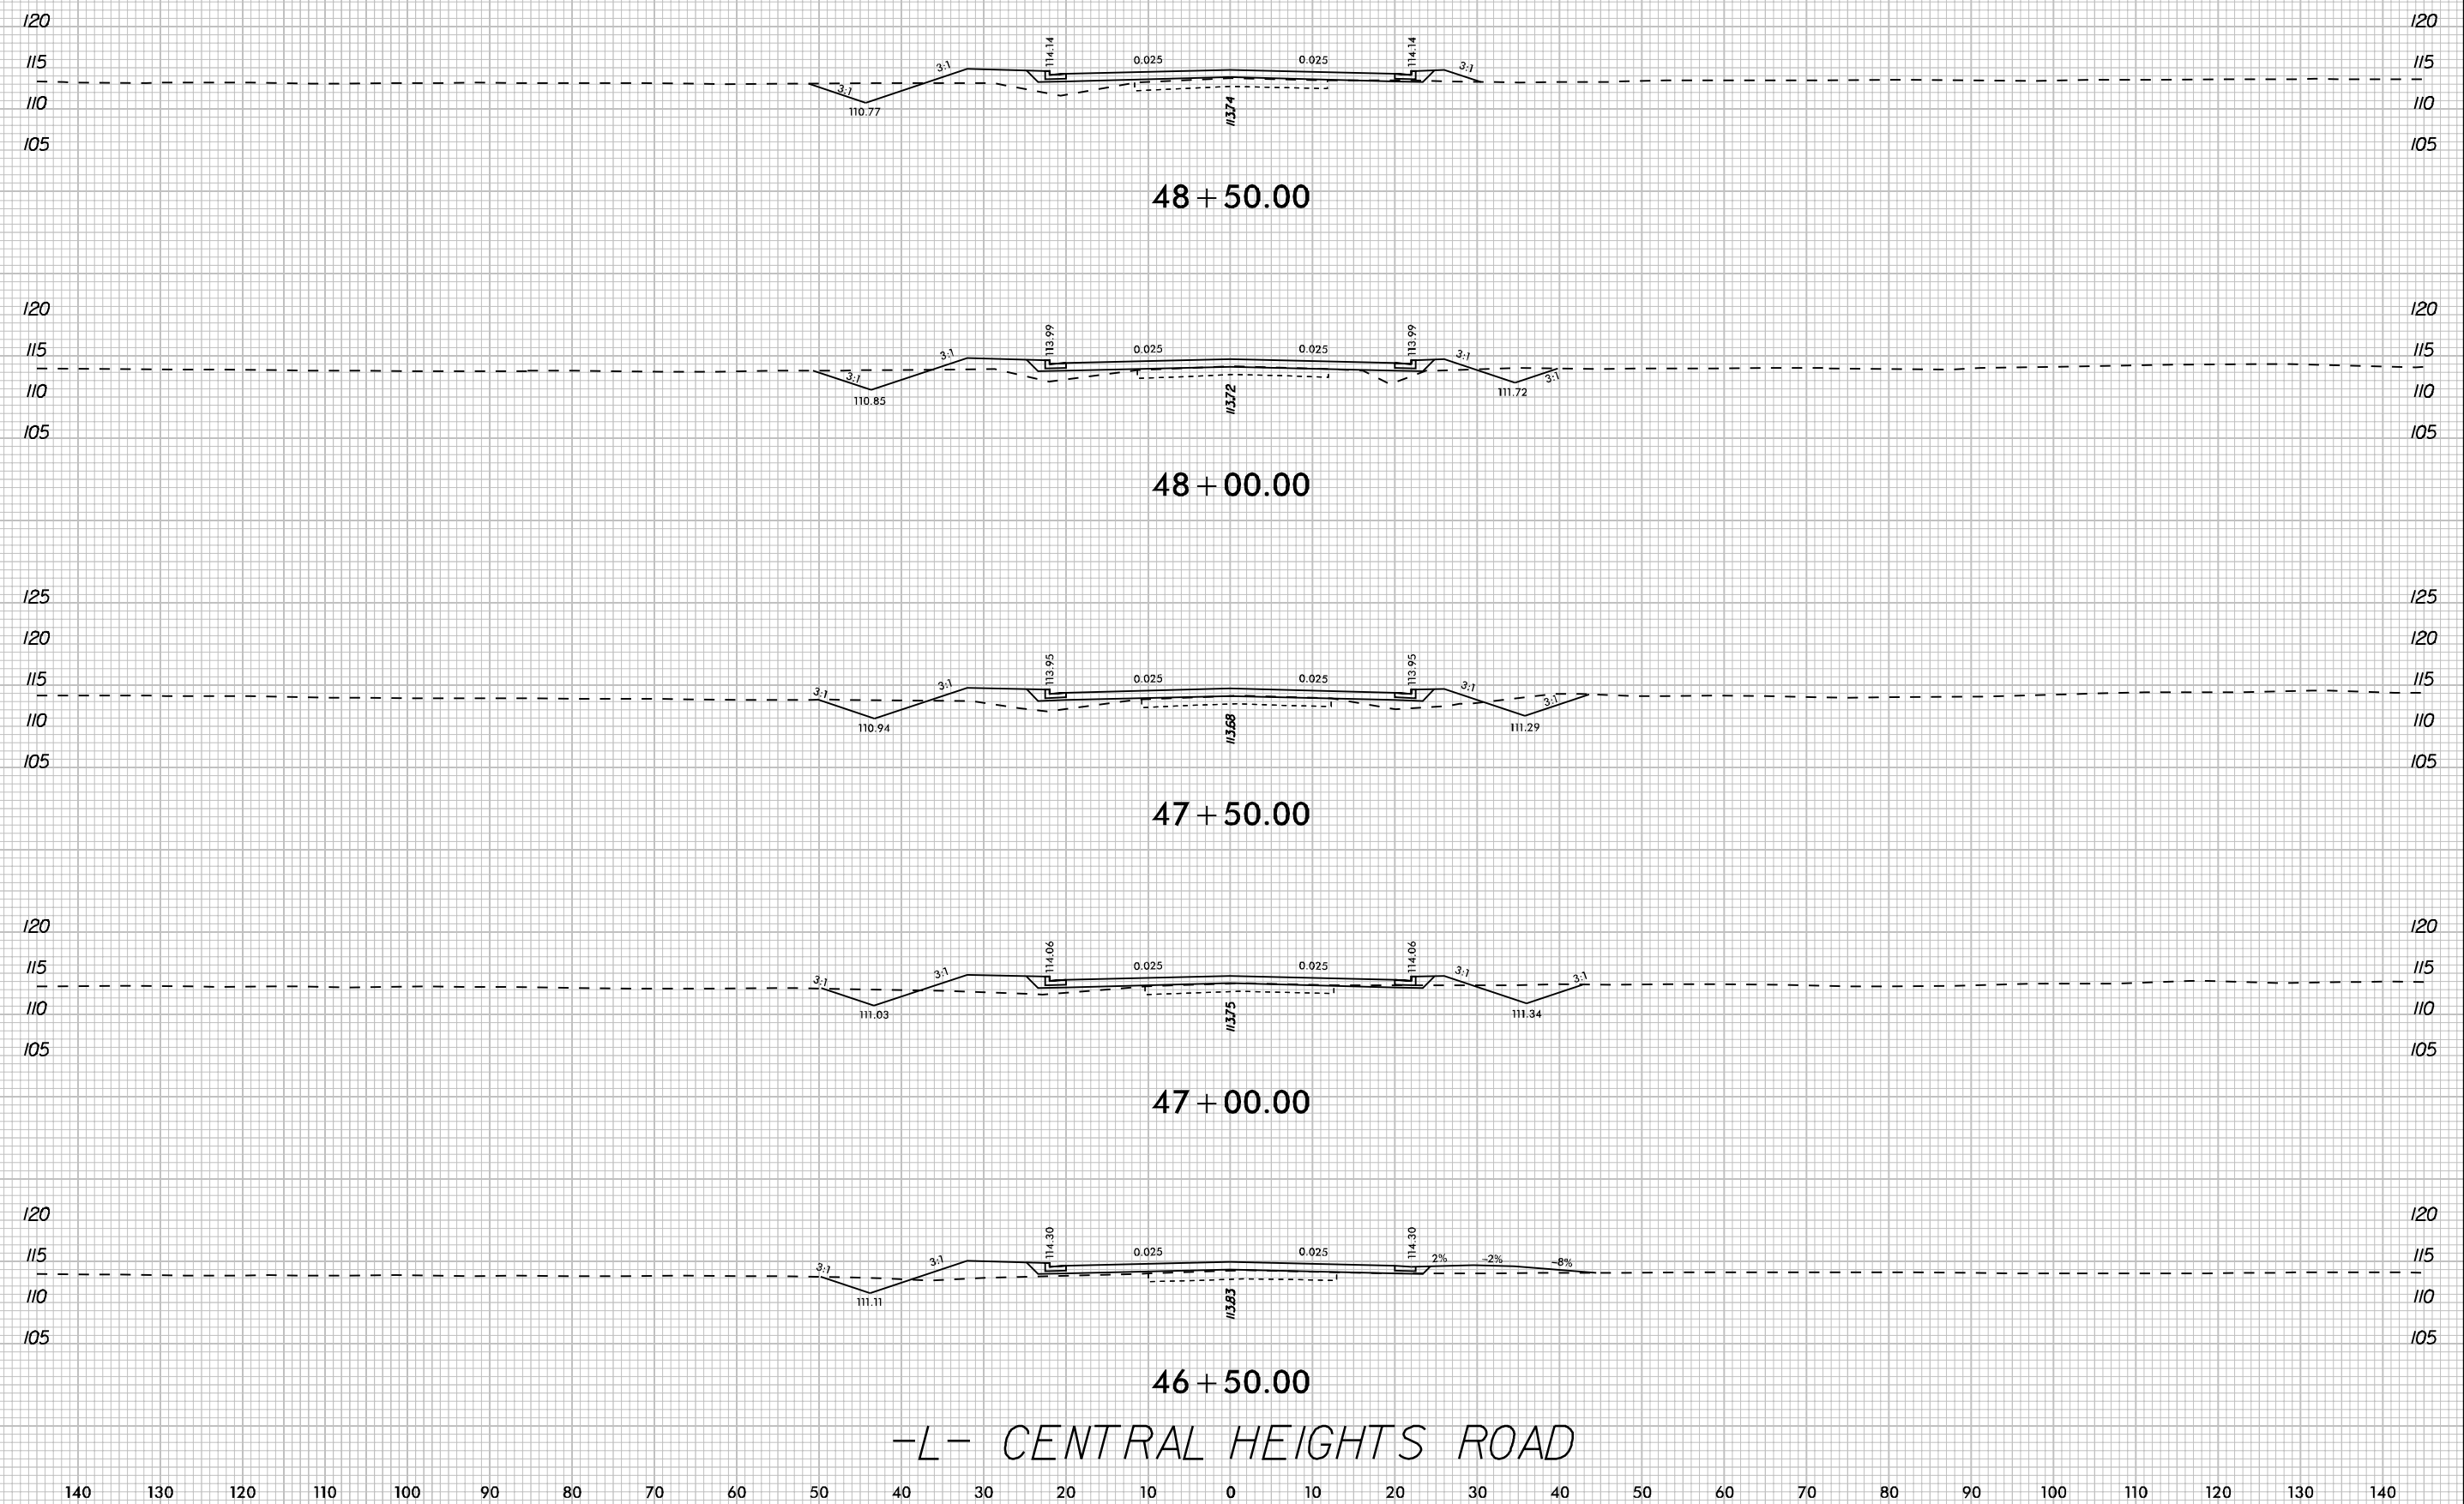

REVISIONS

K:\PAL_Roadway\01036333 - U-5724 (Central Heights)\Roadway\XSCU-5724_rdy_xpl_ldgn
2/19/2020

-L- CENTRAL HEIGHTS ROAD