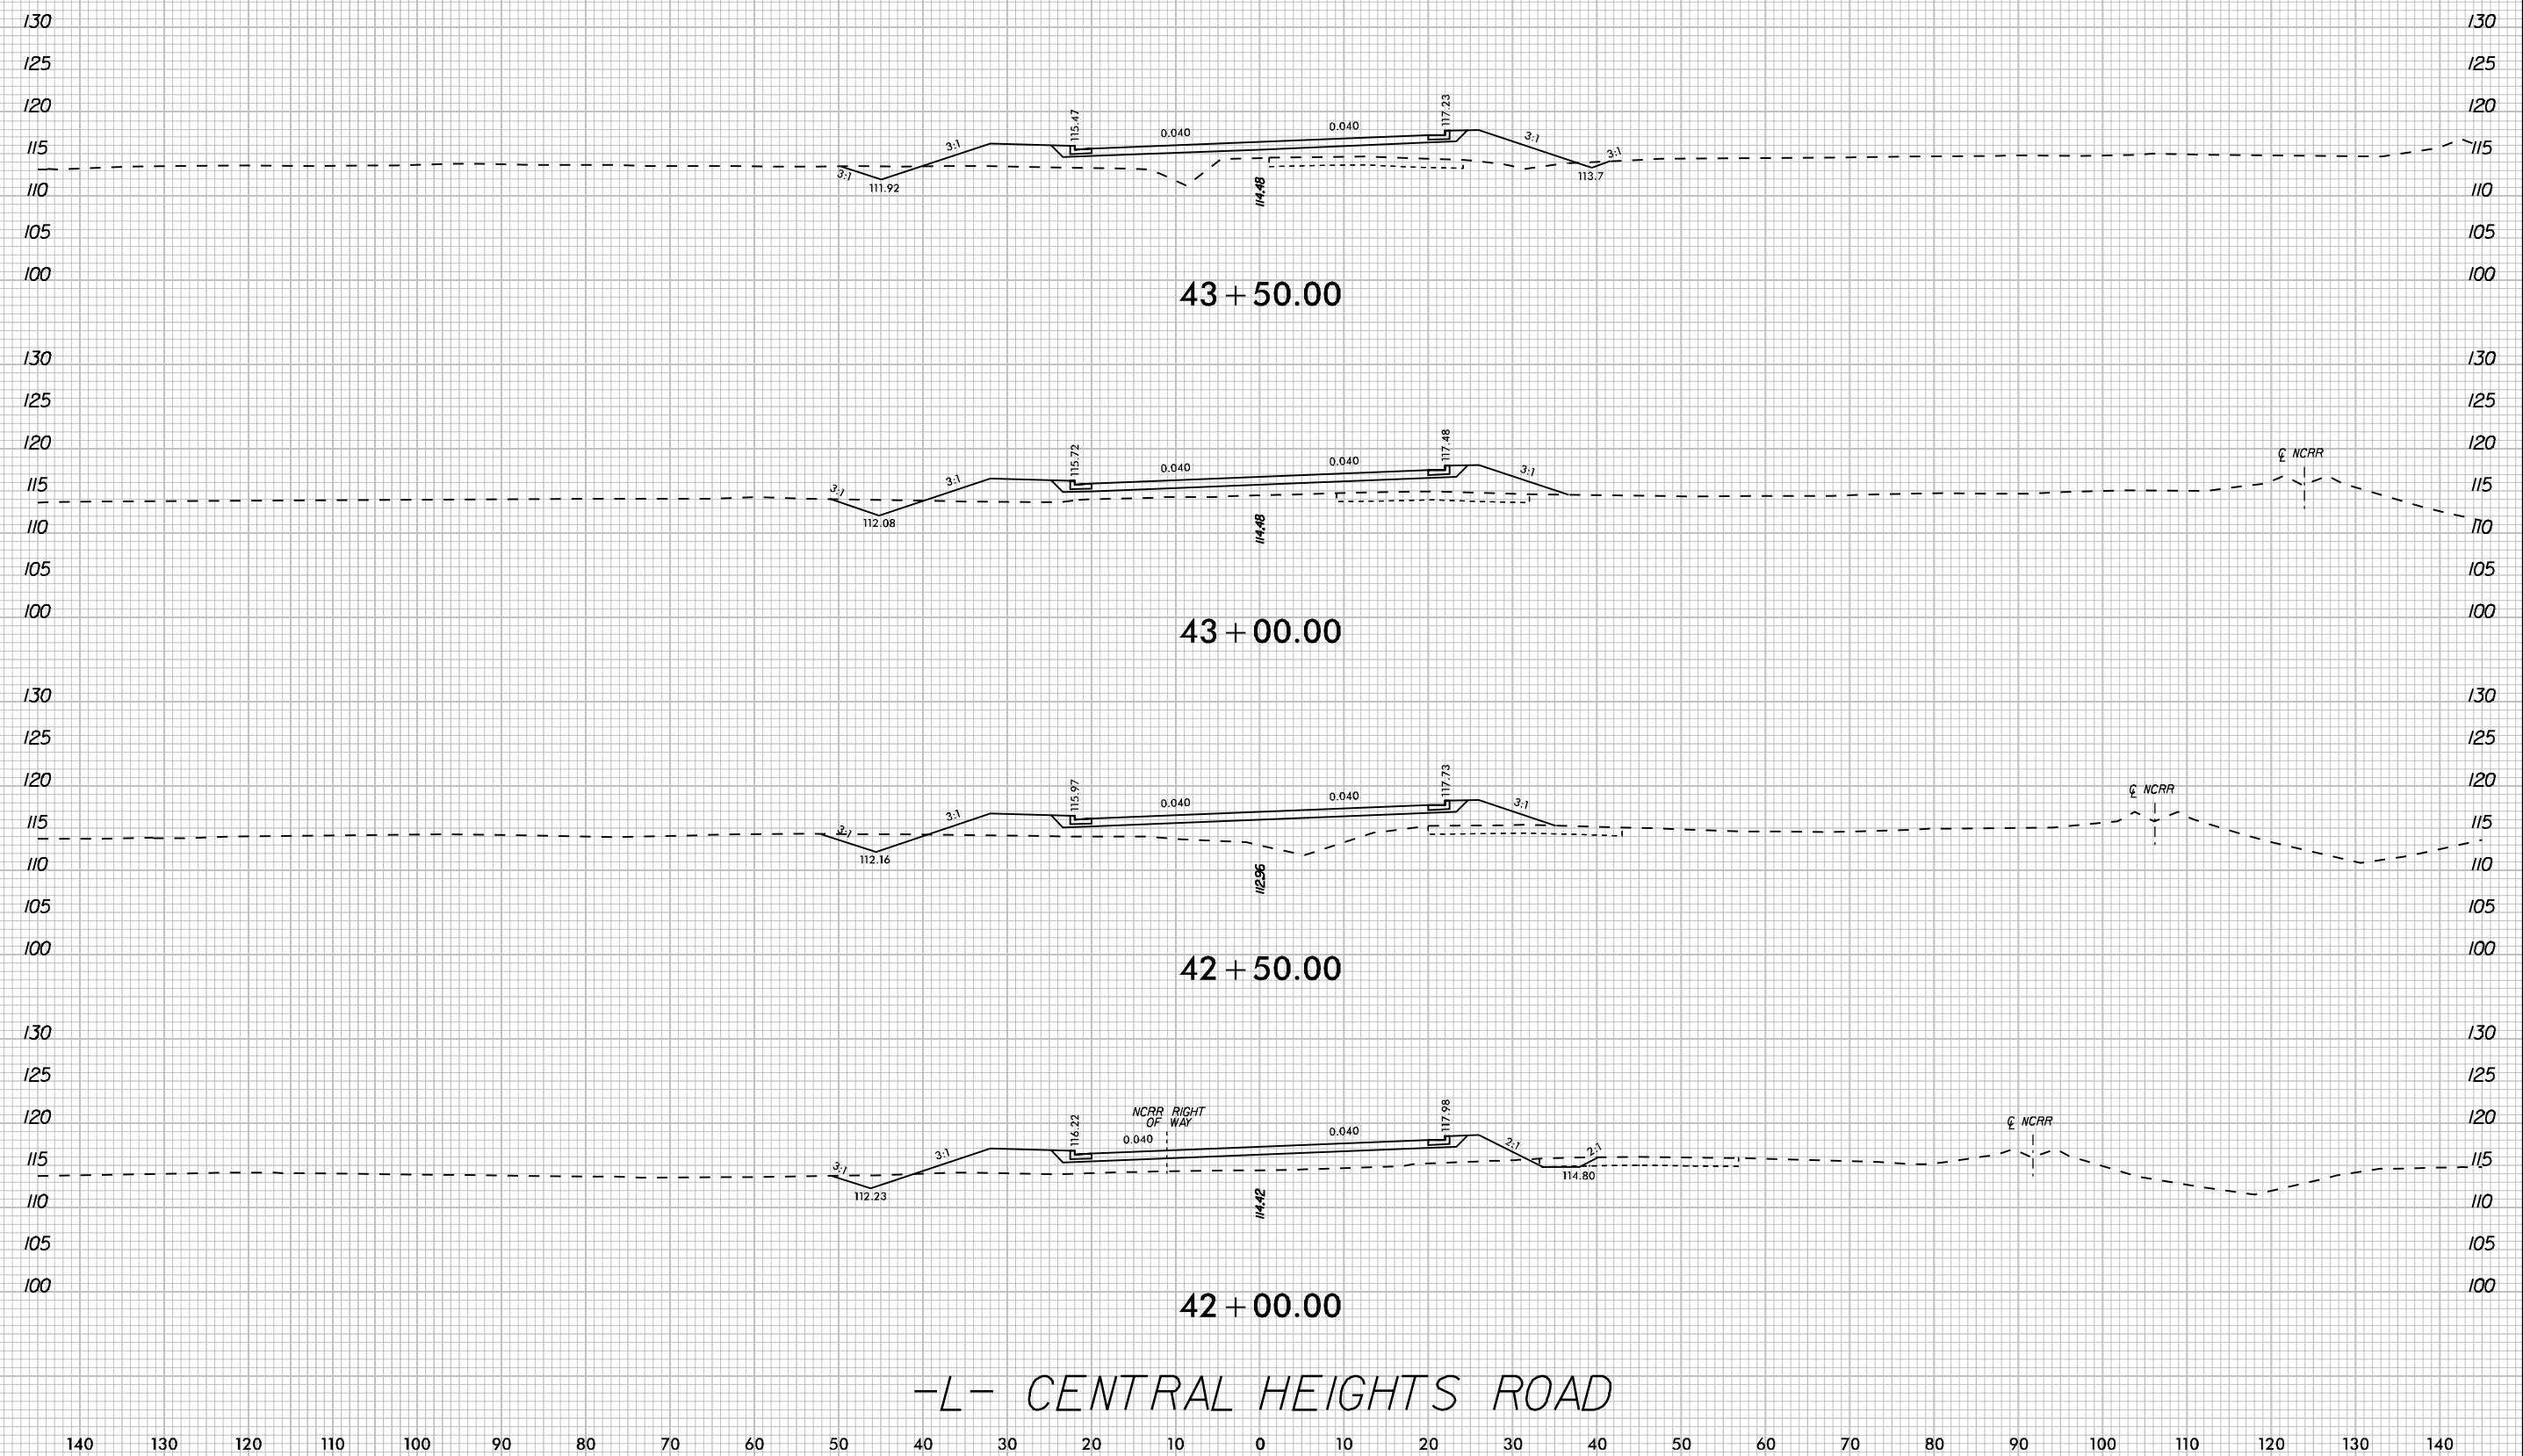

REVISIONS

K:\PAL\_Roadway\01036333 - U-5724 (Central Heights)\Roadway\XSCU-5724\_rdy\_xpl\_L.dgn  
2/19/2020

-L- CENTRAL HEIGHTS ROAD