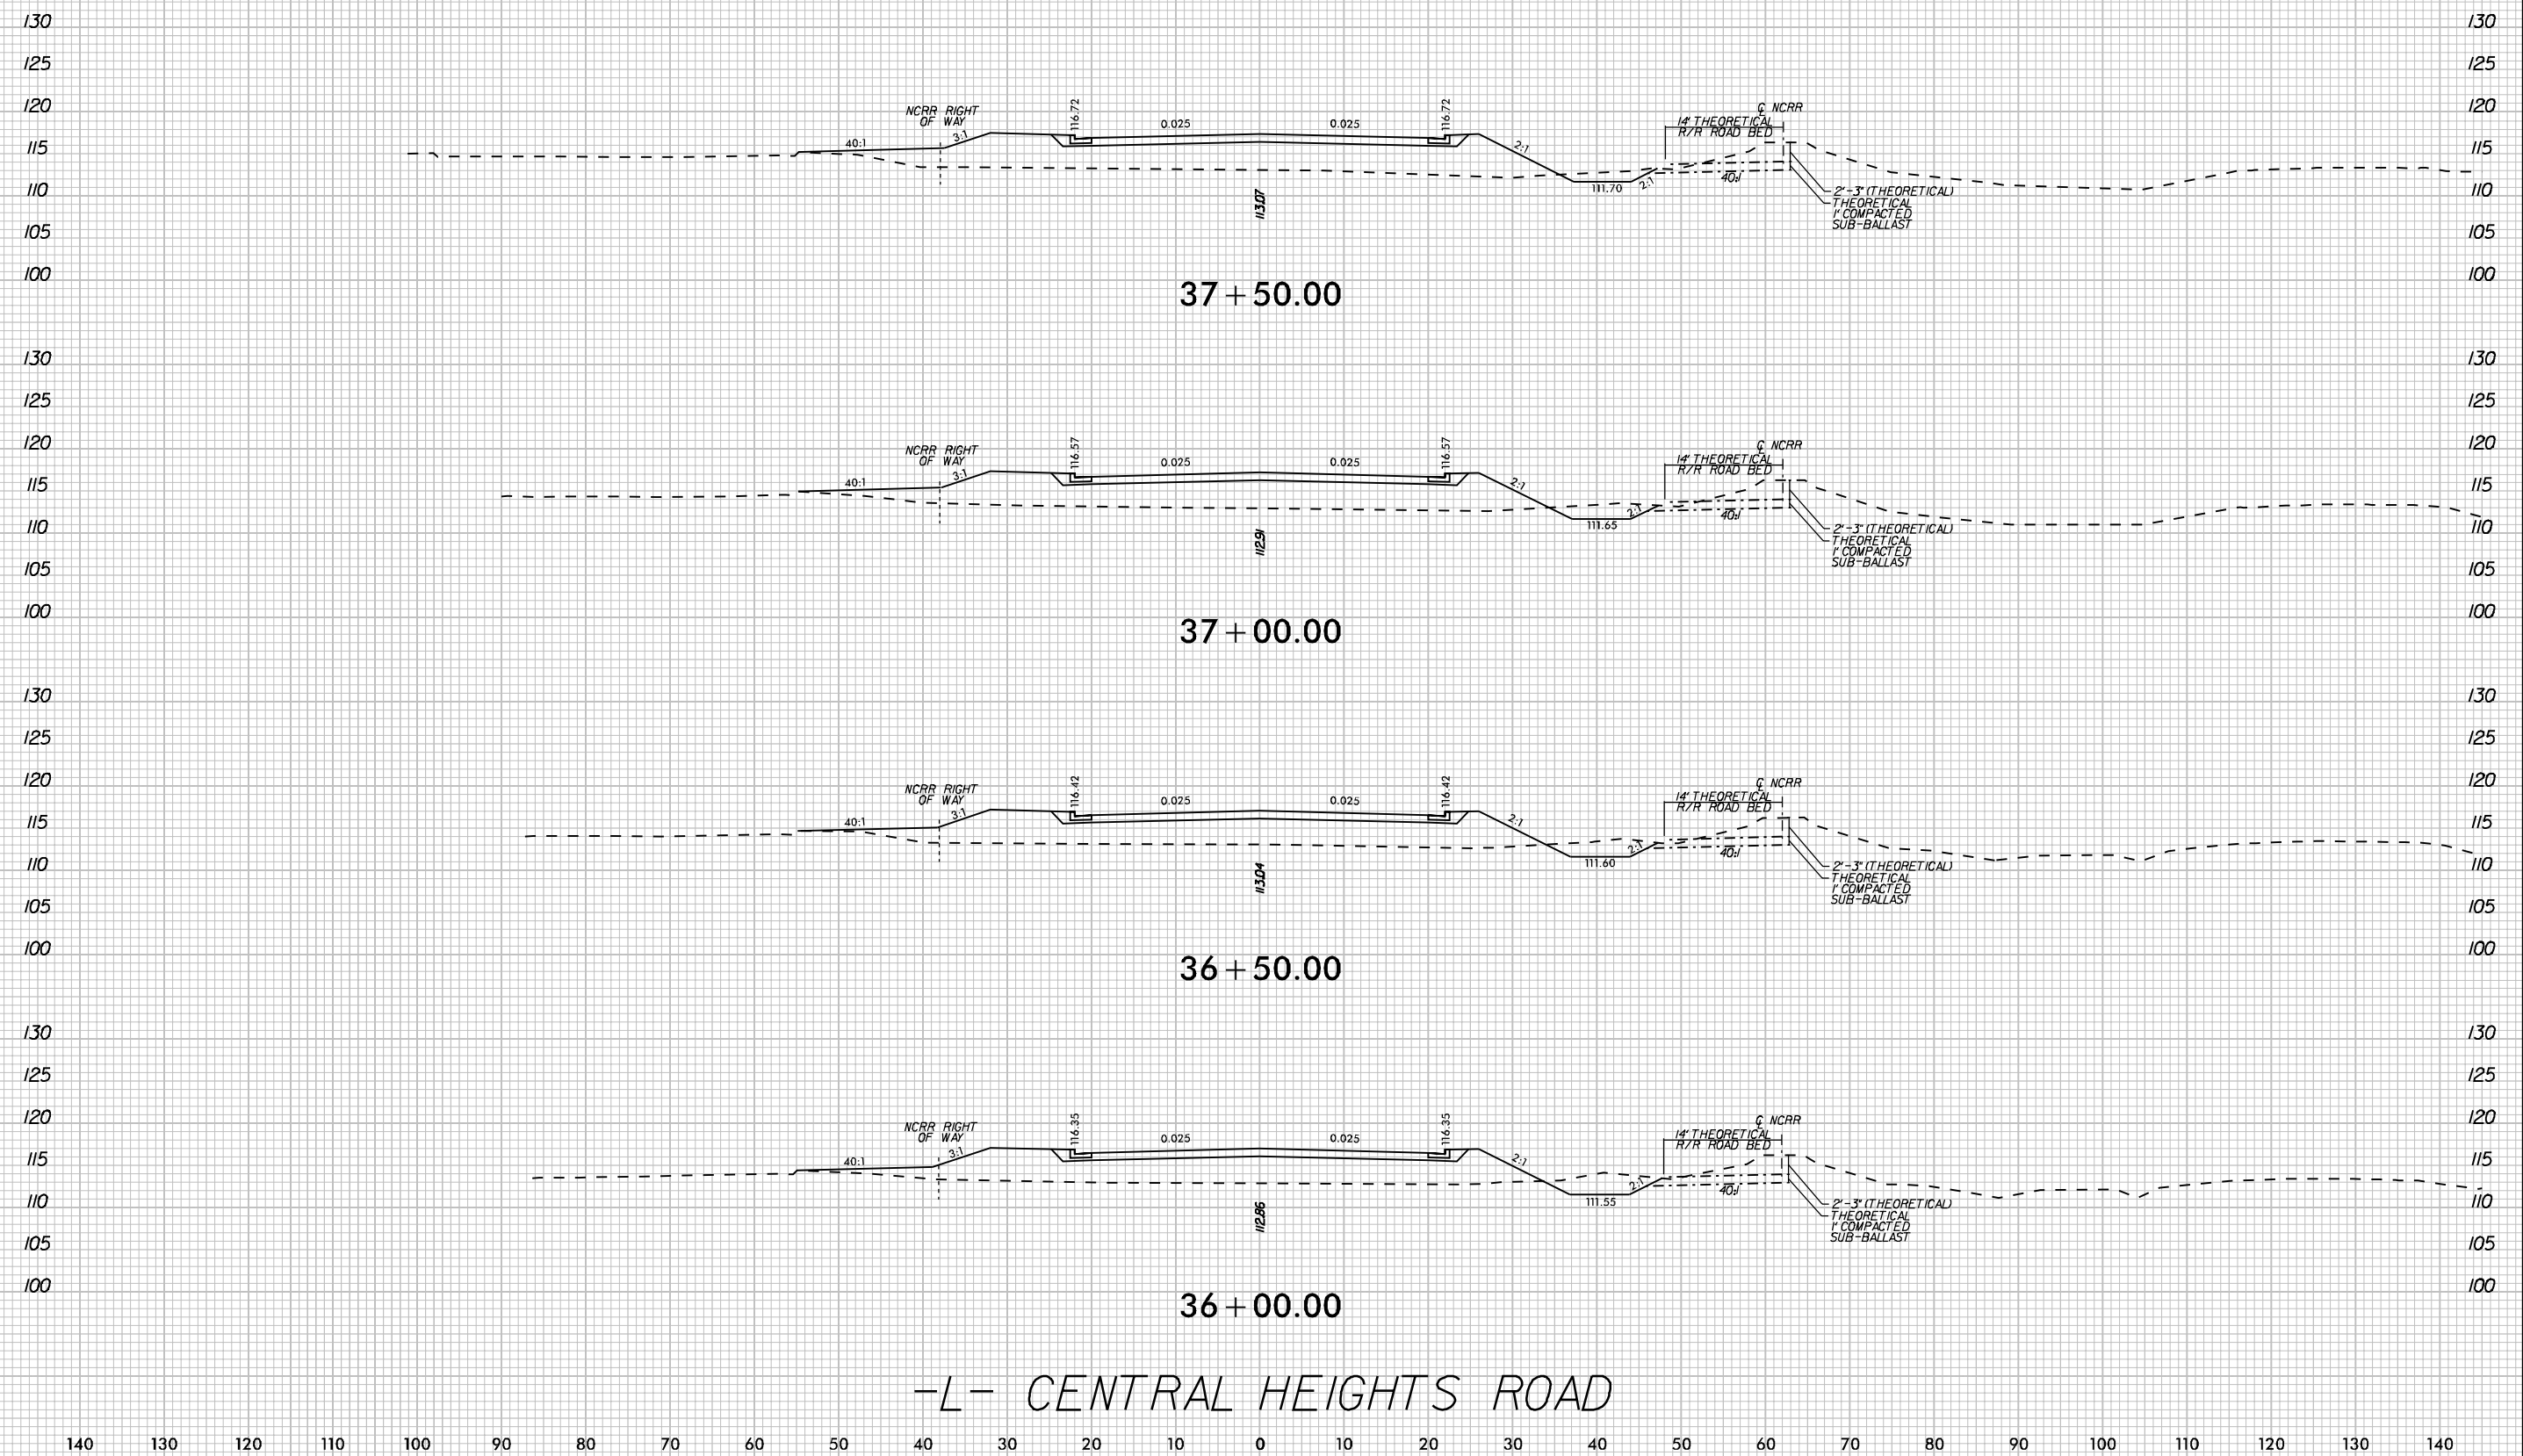

REVISIONS

K:\PAL_Roadway\01036333 - U-5724 (Central Heights)\Roadway\XSCU-5724_rdy_xpl_L.dgn

-L- CENTRAL HEIGHTS ROAD

2/19/2020