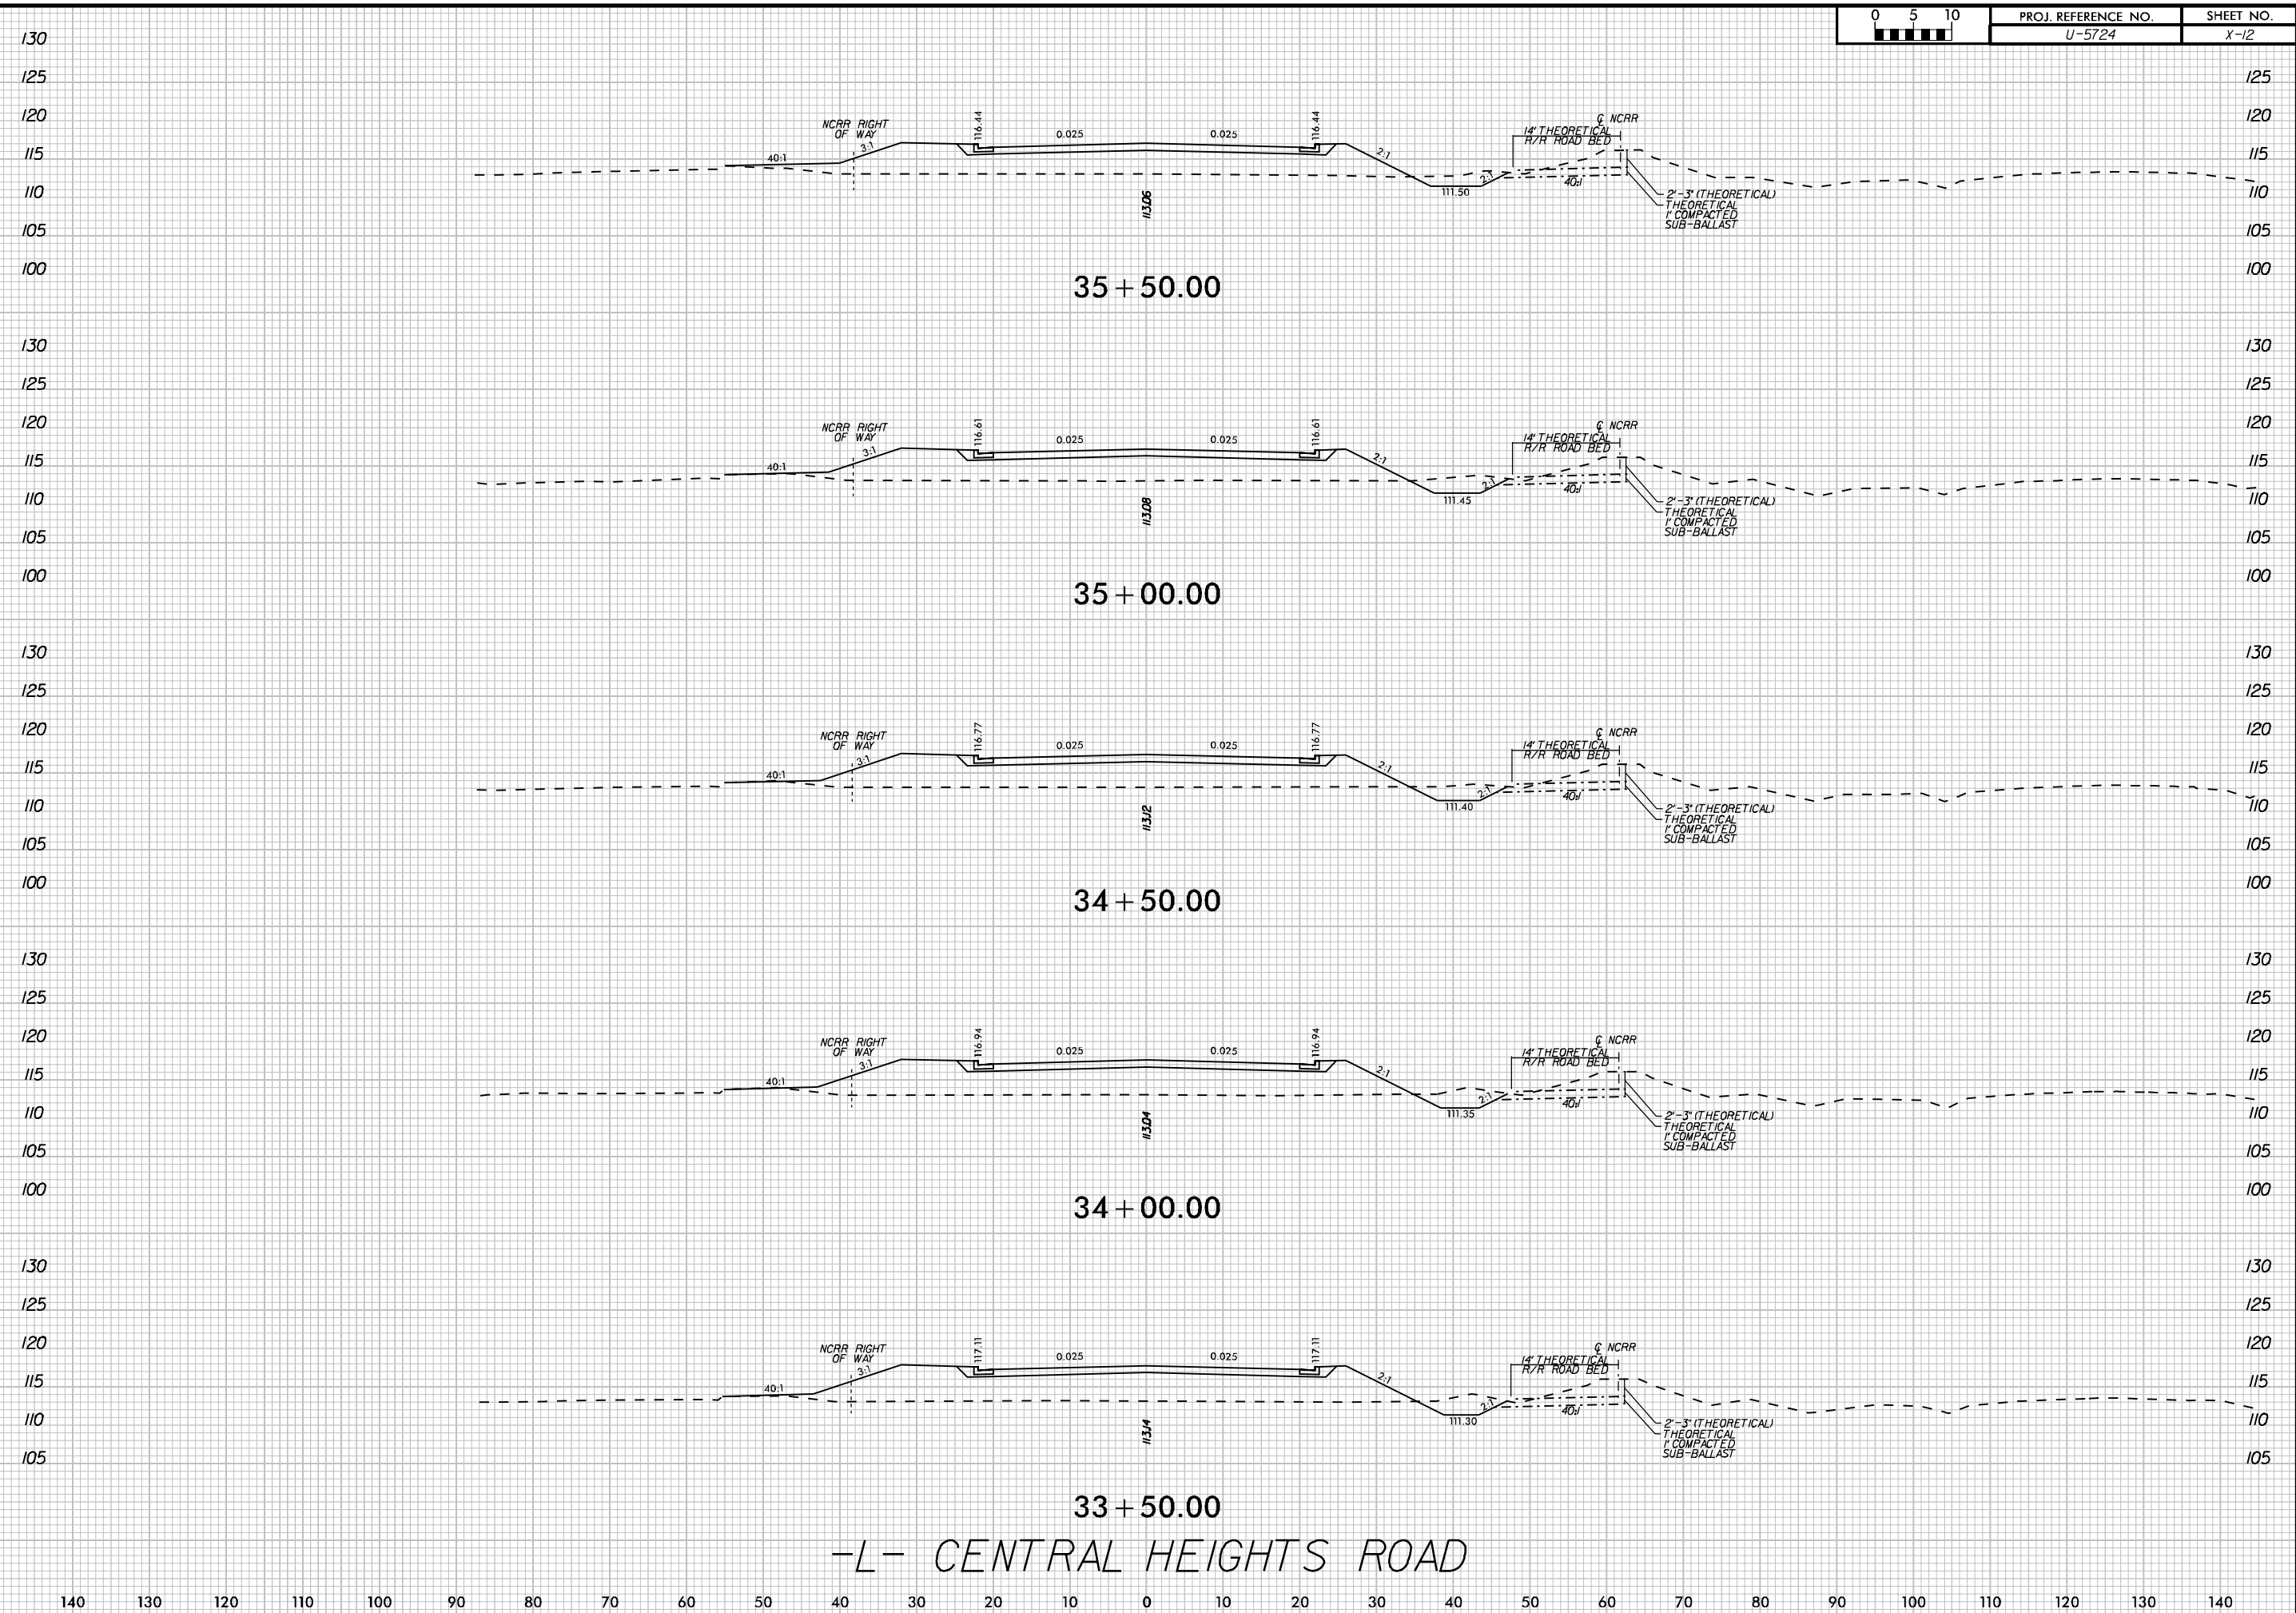

REVISIONS

K:\PAL_Roadway\01036333 - U-5724 (Central Heights)\Roadway\XSCU-5724_rdy_xpl_L.dgn
2/19/2020

-L- CENTRAL HEIGHTS ROAD