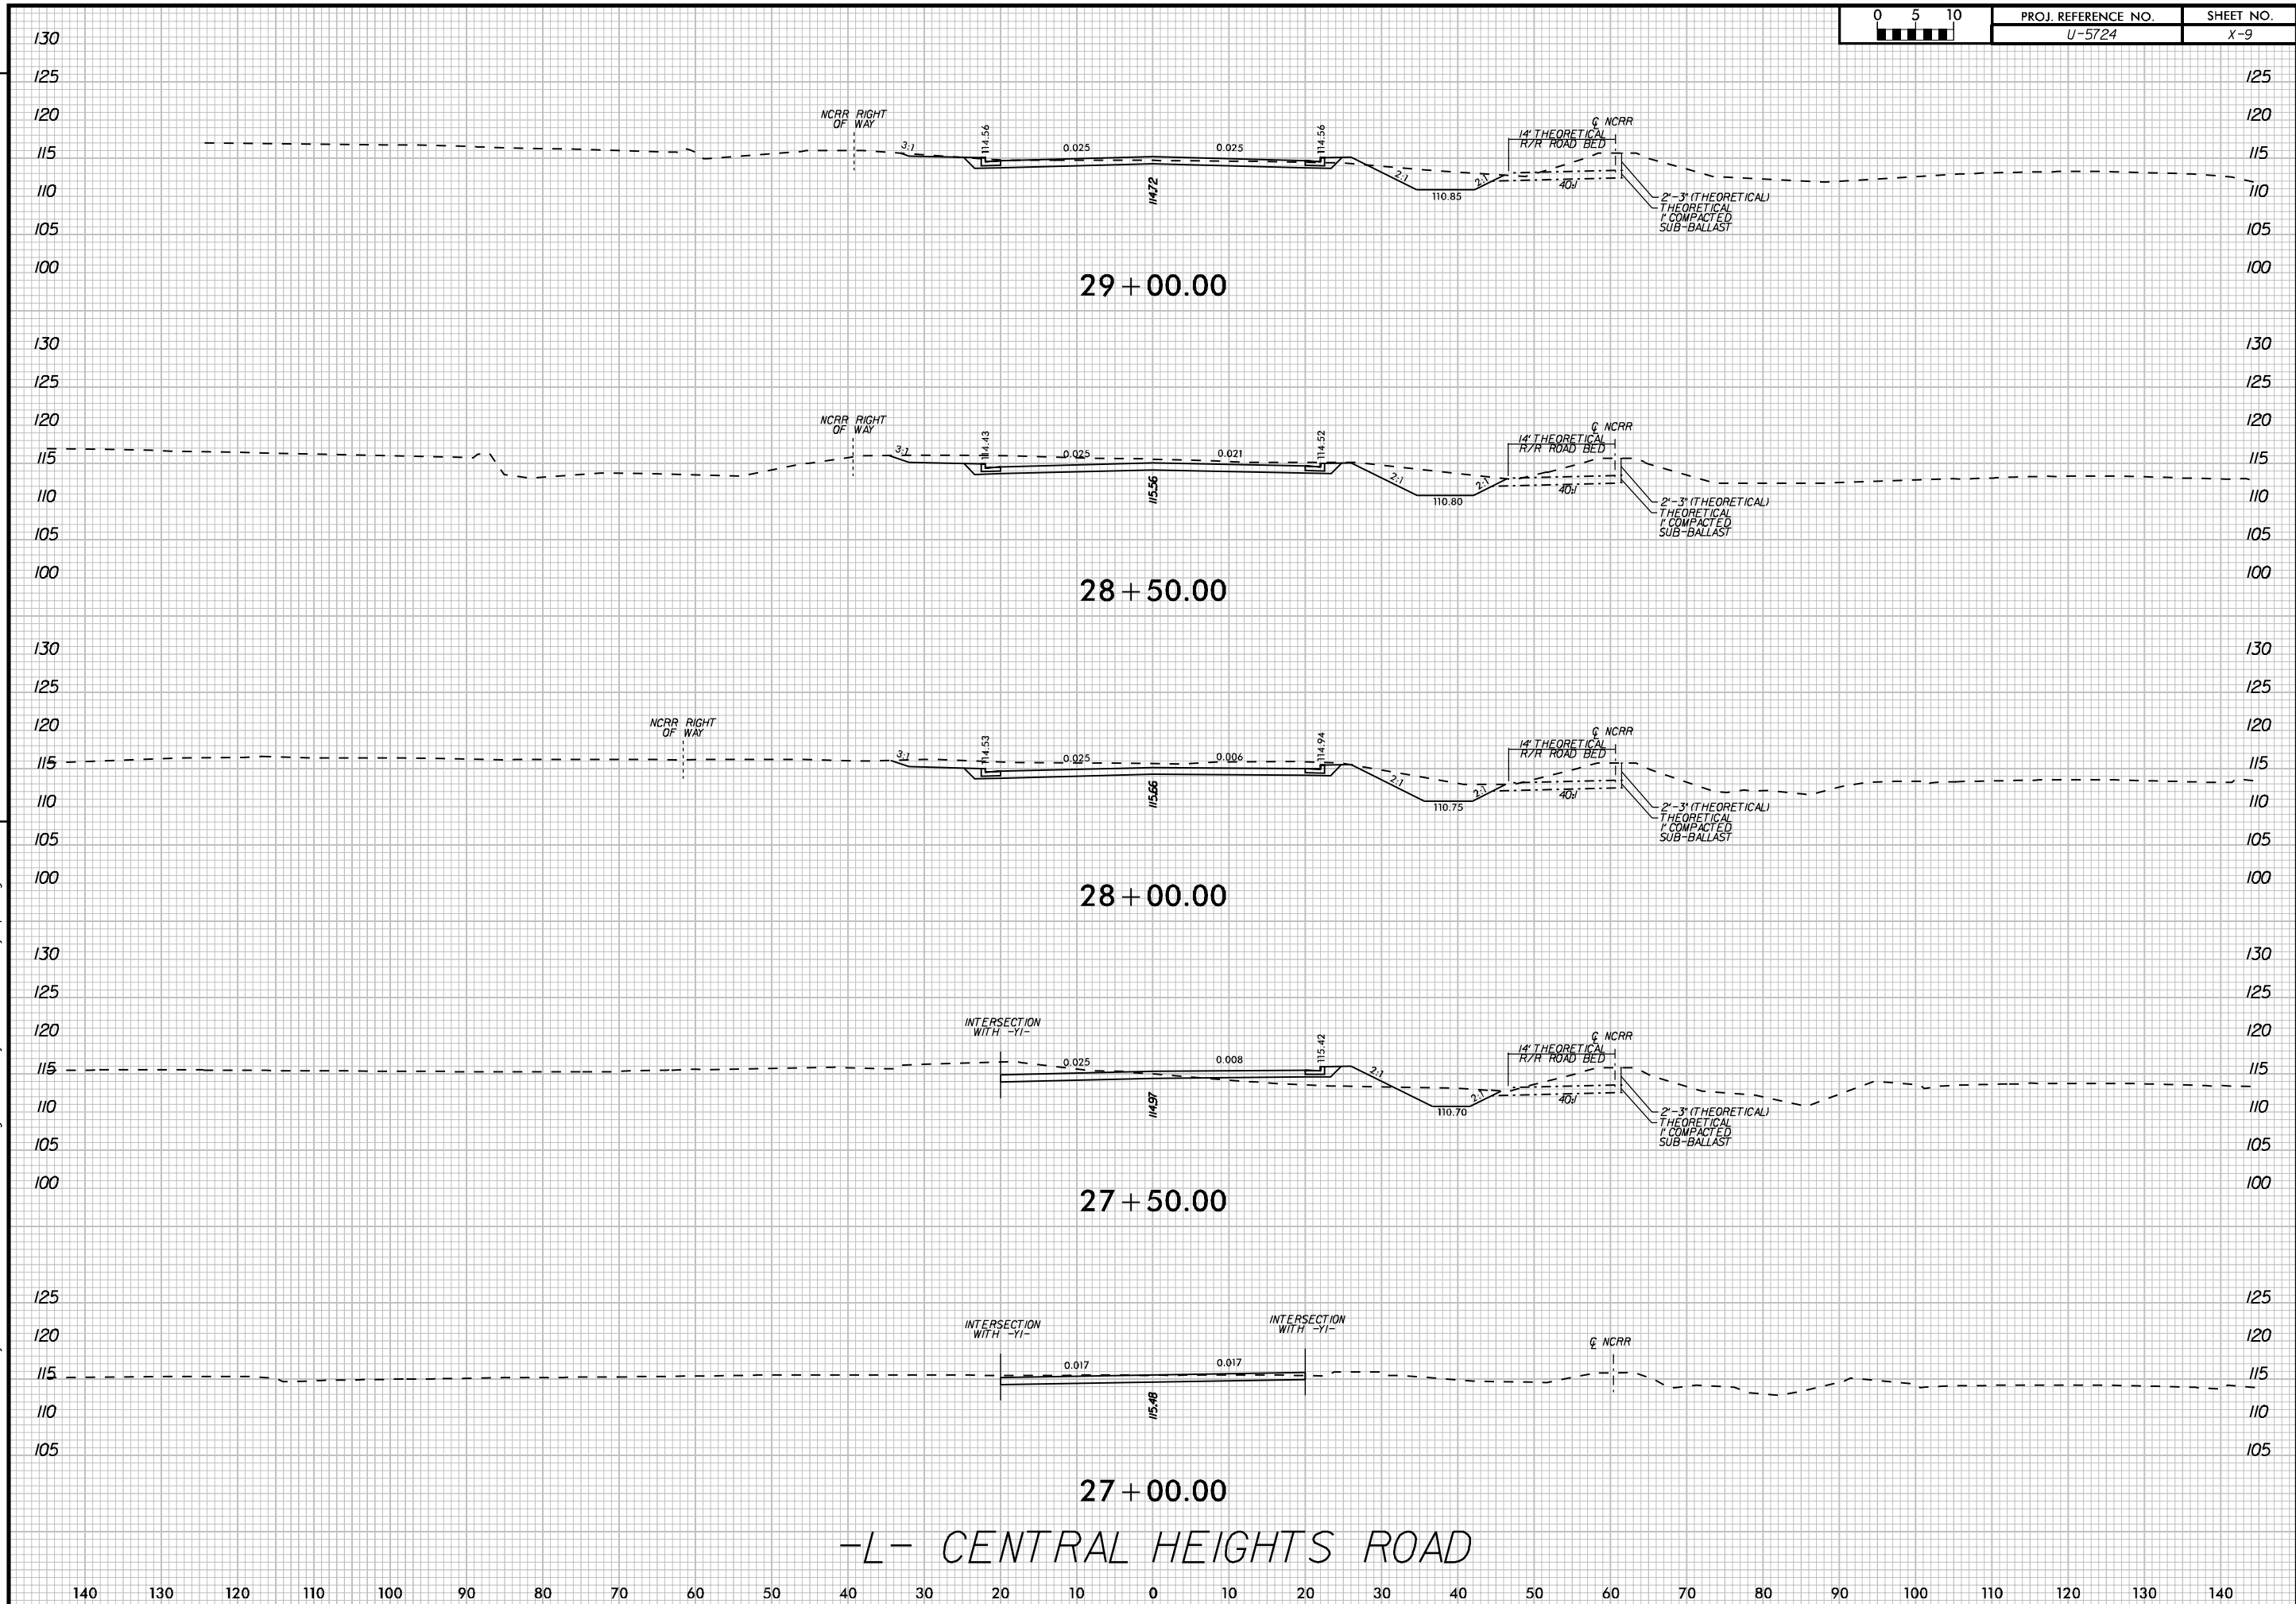

REVISIONS

 K:\PAL_Roadway\01036333 - U-5724 (Central Heights)\Roadway\XSCU-5724_rdy_xpl_L.dgn
 2/19/2020

-L- CENTRAL HEIGHTS ROAD