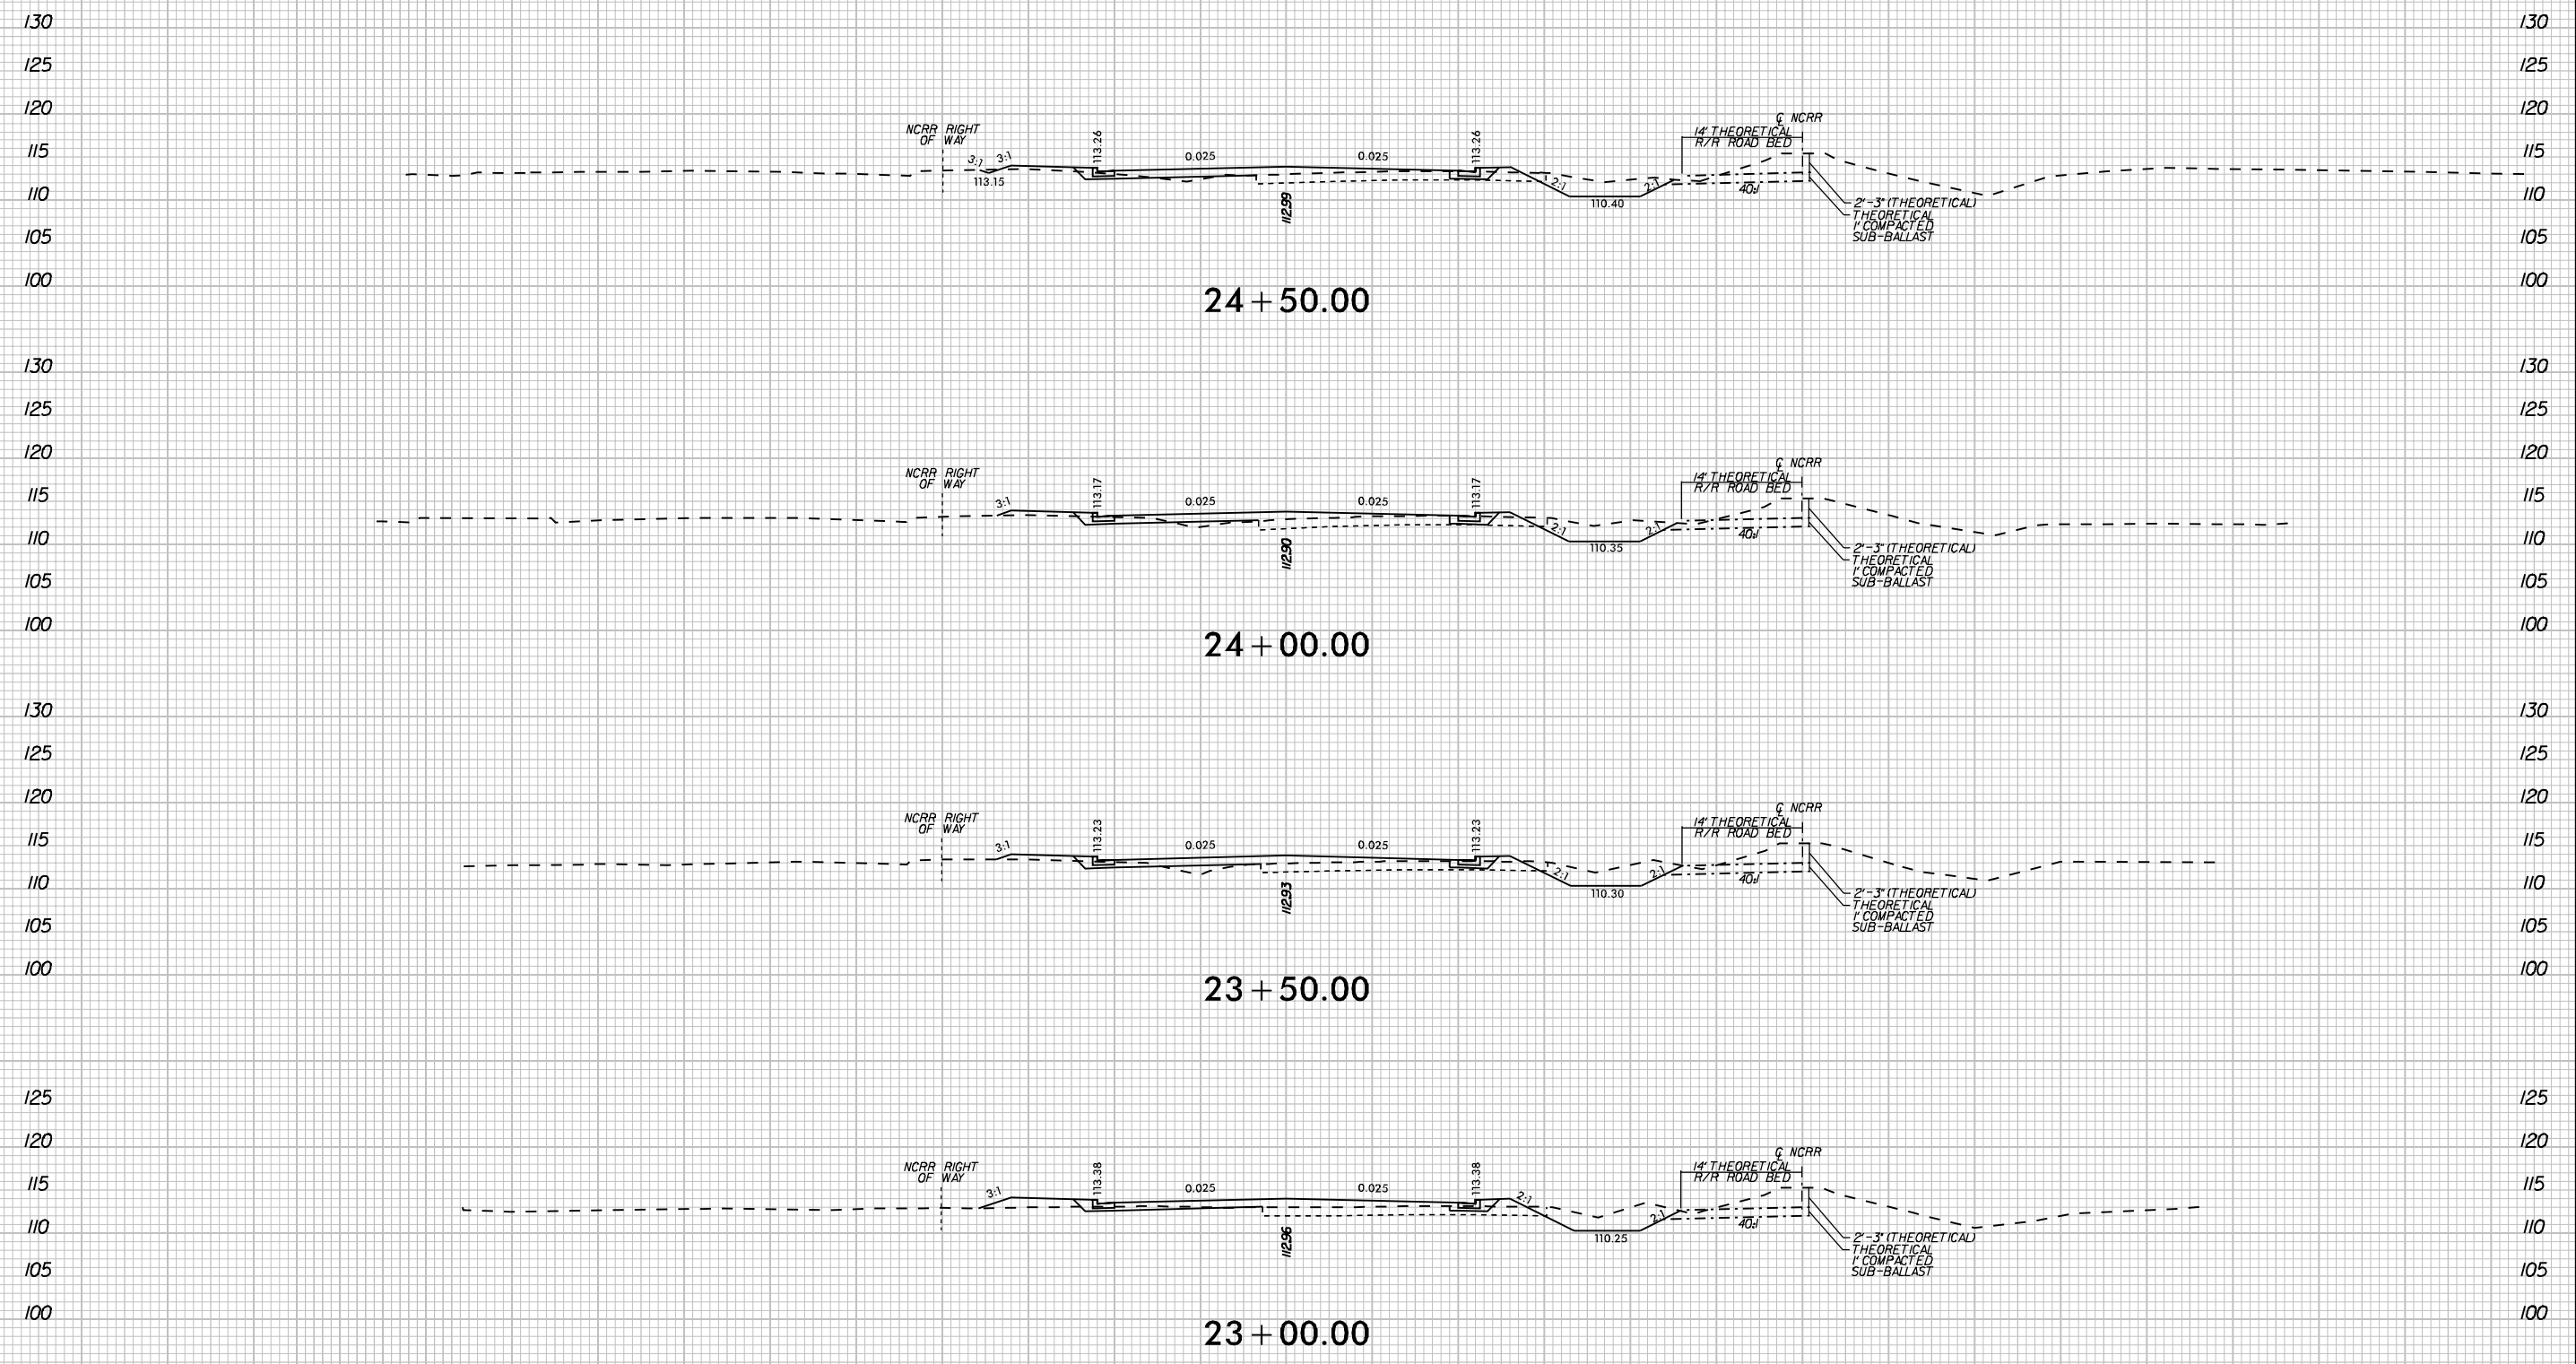

REVISIONS

-L- ROYALL AVENUE

K:\PAL_Roadway\01036333 - U-5724 (Central Heights)\Roadway\XSCU-5724_rdy_xpl_L.dgn
2/19/2020