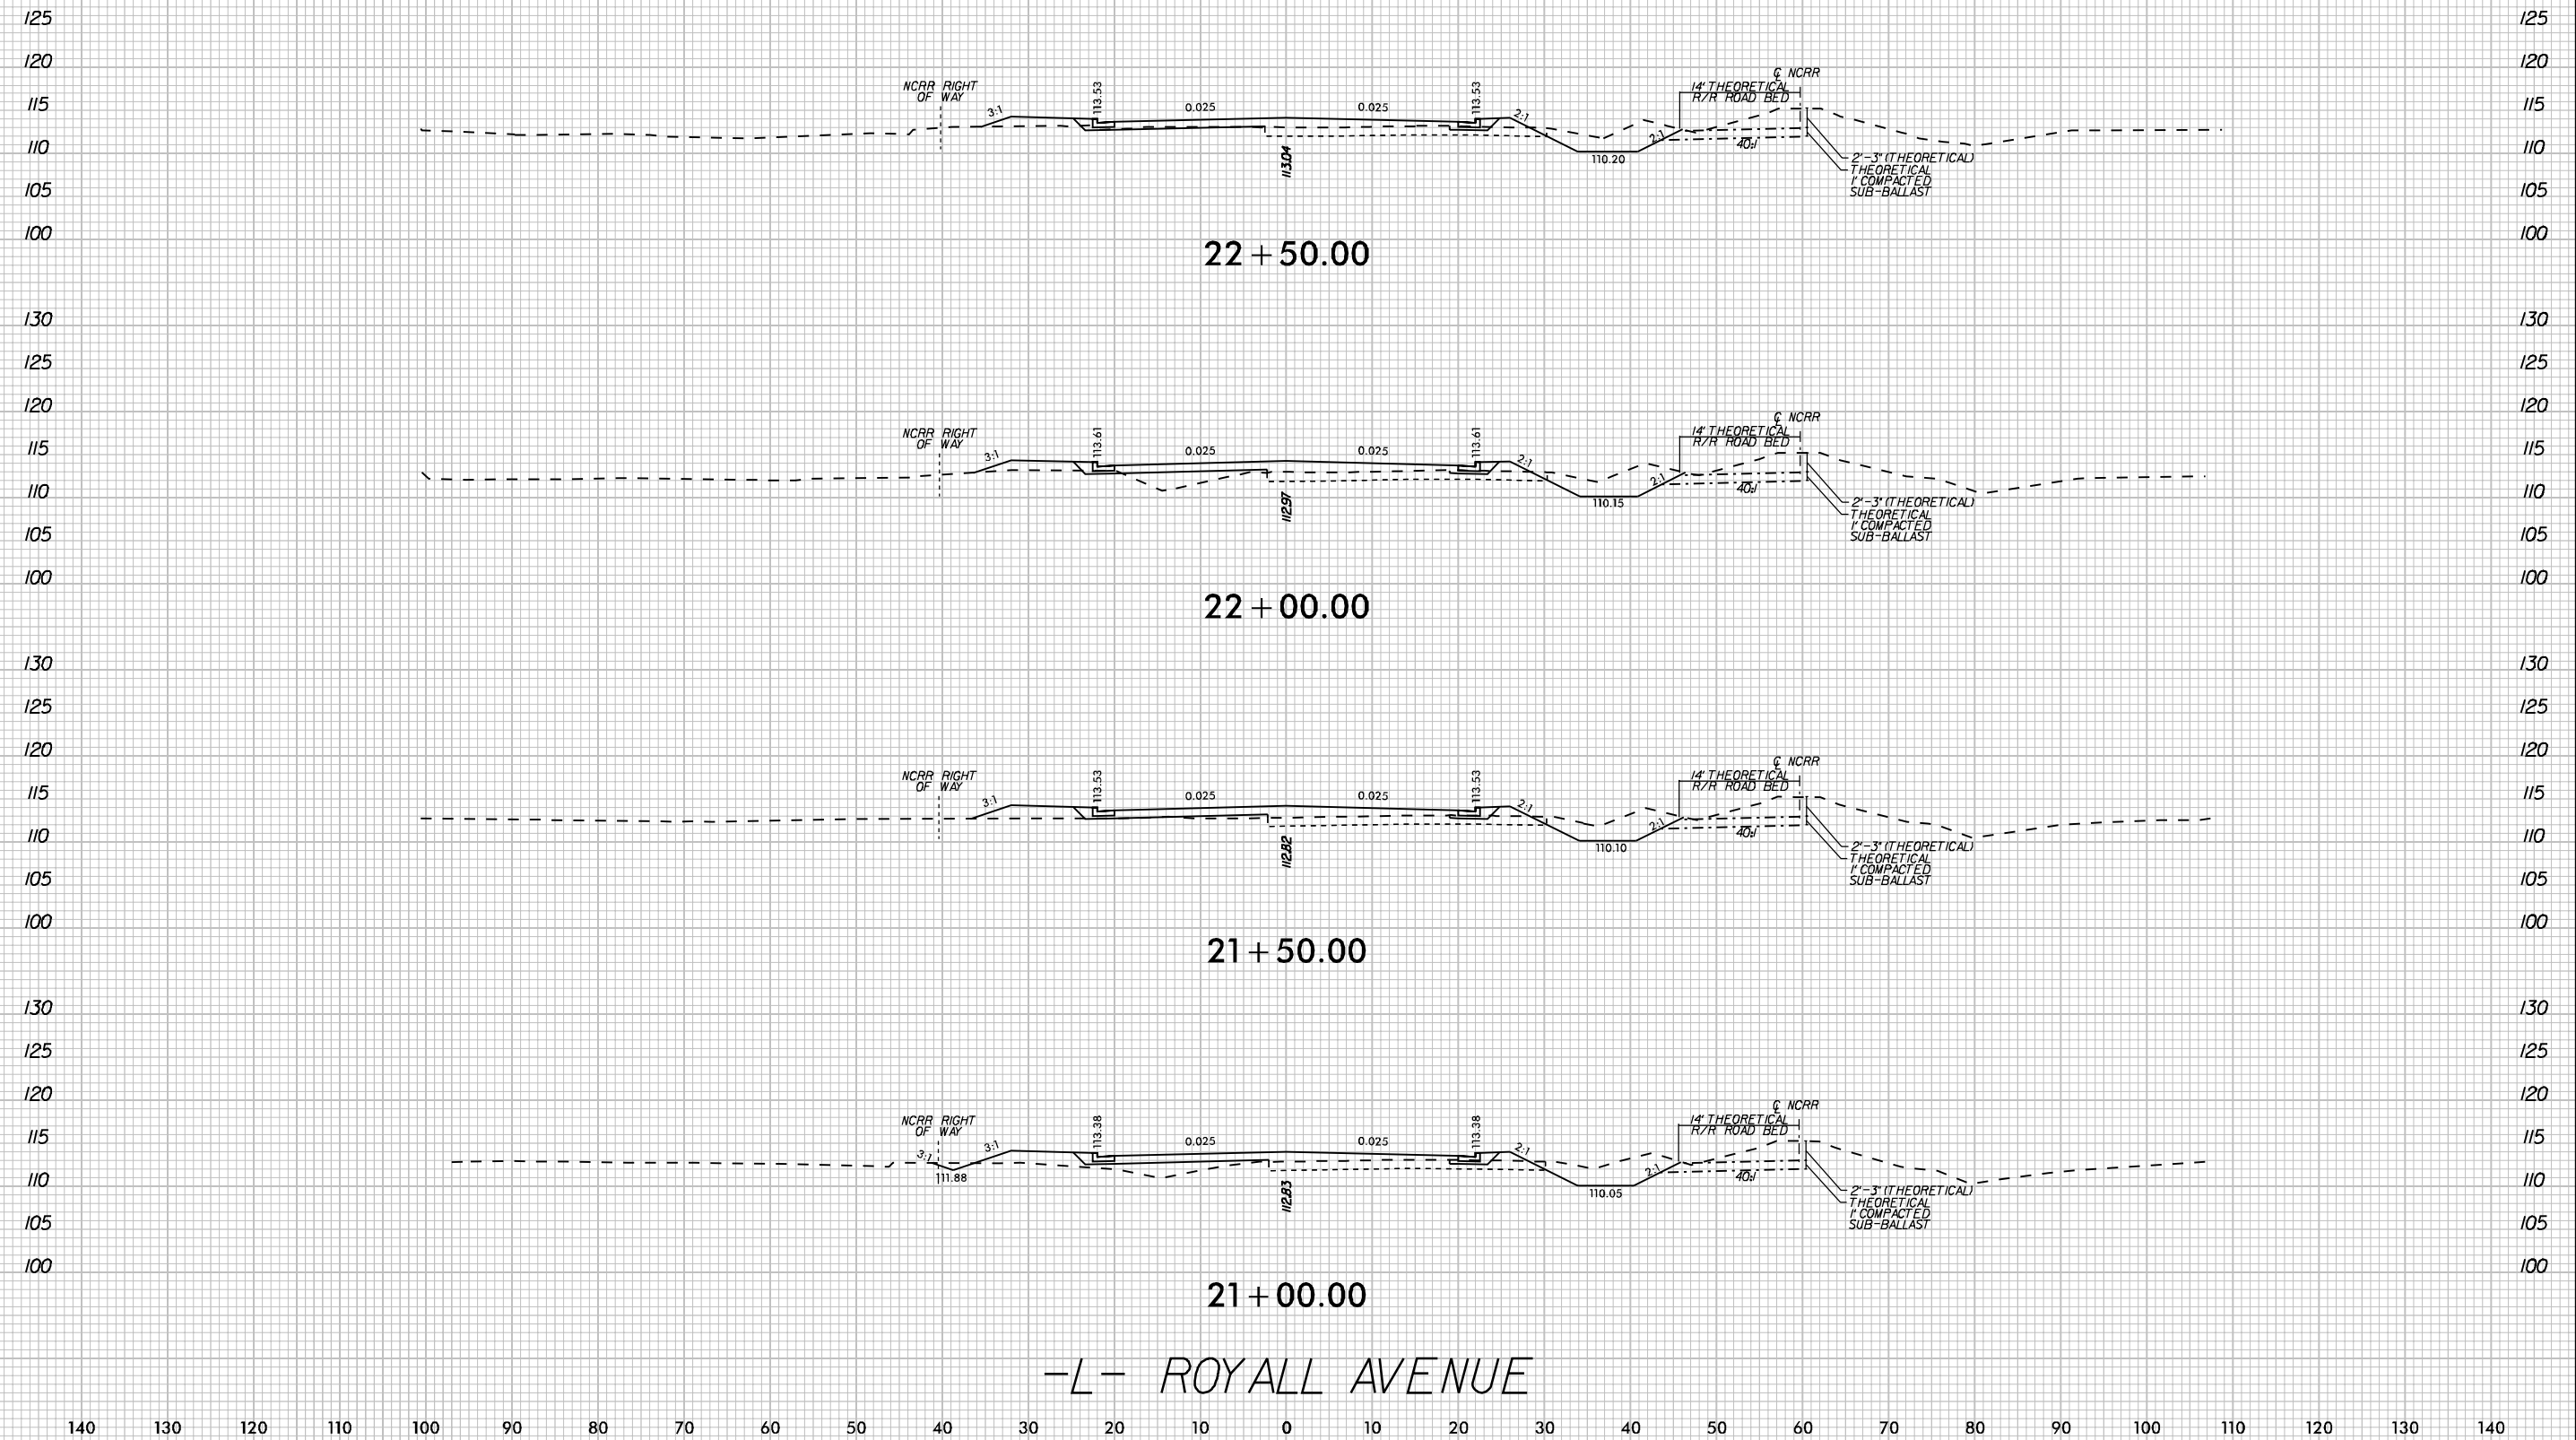

REVISIONS

K:\PAL_Roadway\01036333 - U-5724 (Central Heights)\Roadway\XSCU-5724_rdy_xpl_L.dgn
2/19/2020

-L- ROYALL AVENUE