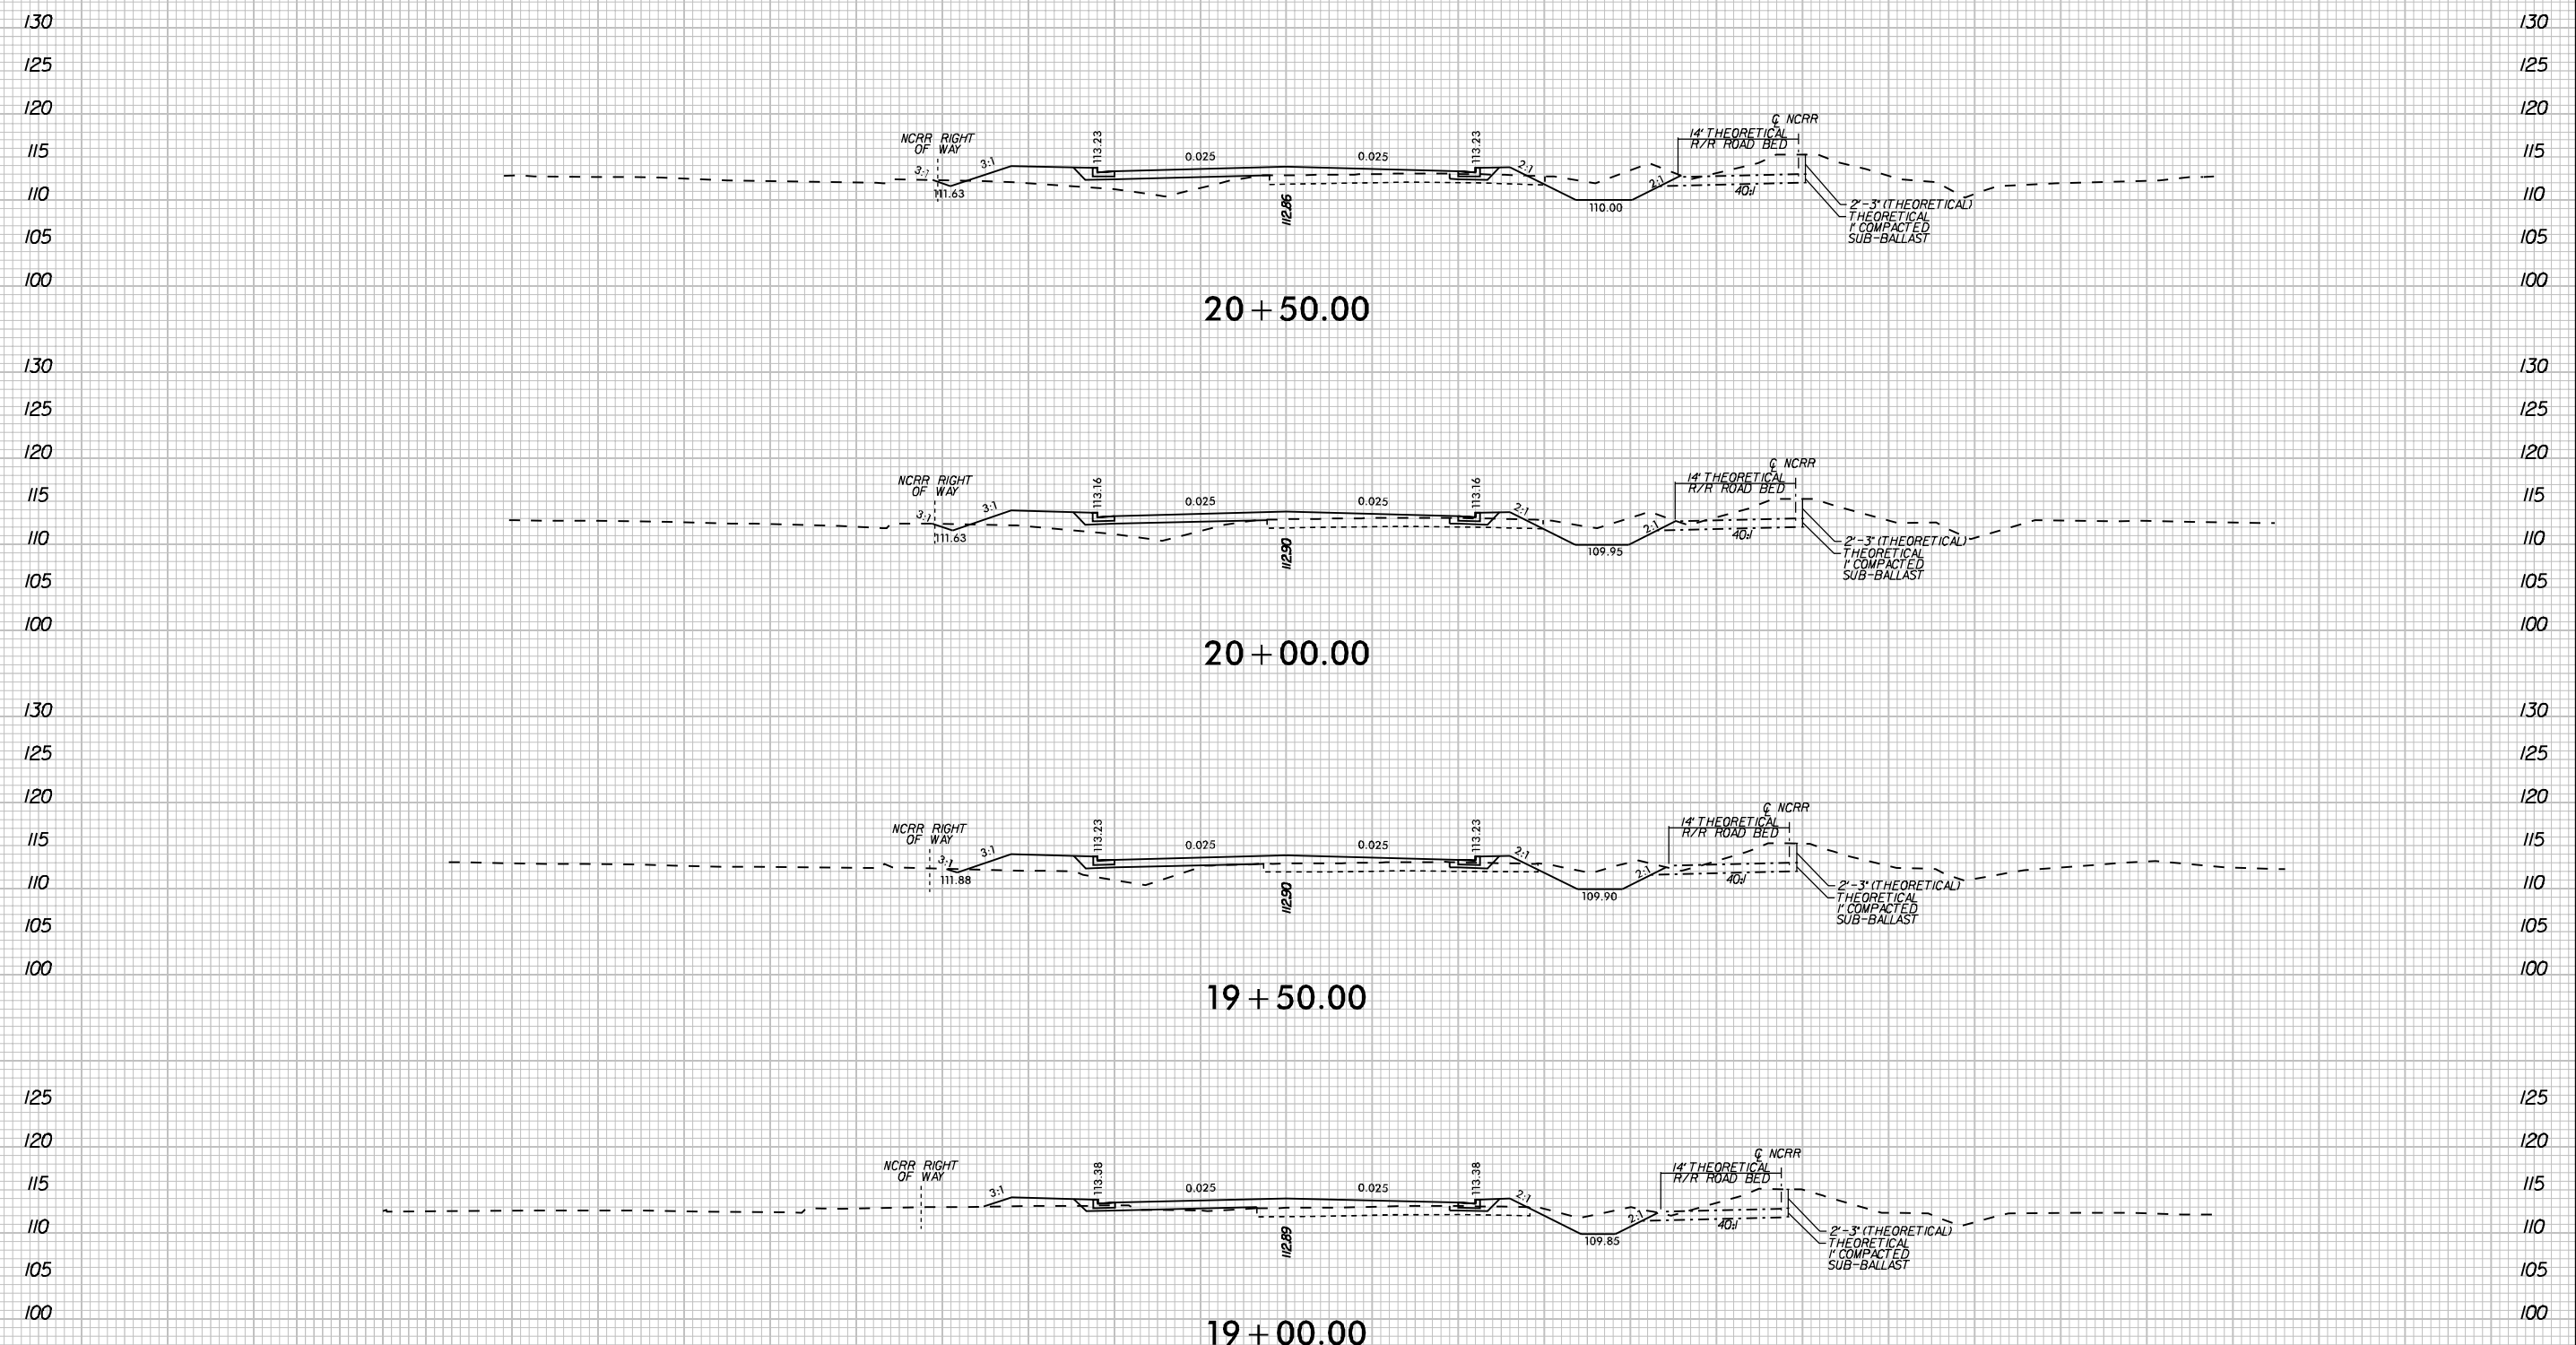

REVISIONS

-L- ROYALL AVENUE

K:\PAL_Roadway\01036333 - U-5724 (Central Heights)\Roadway\XSCU-5724_rdy_xpl_L.dgn
2/19/2020