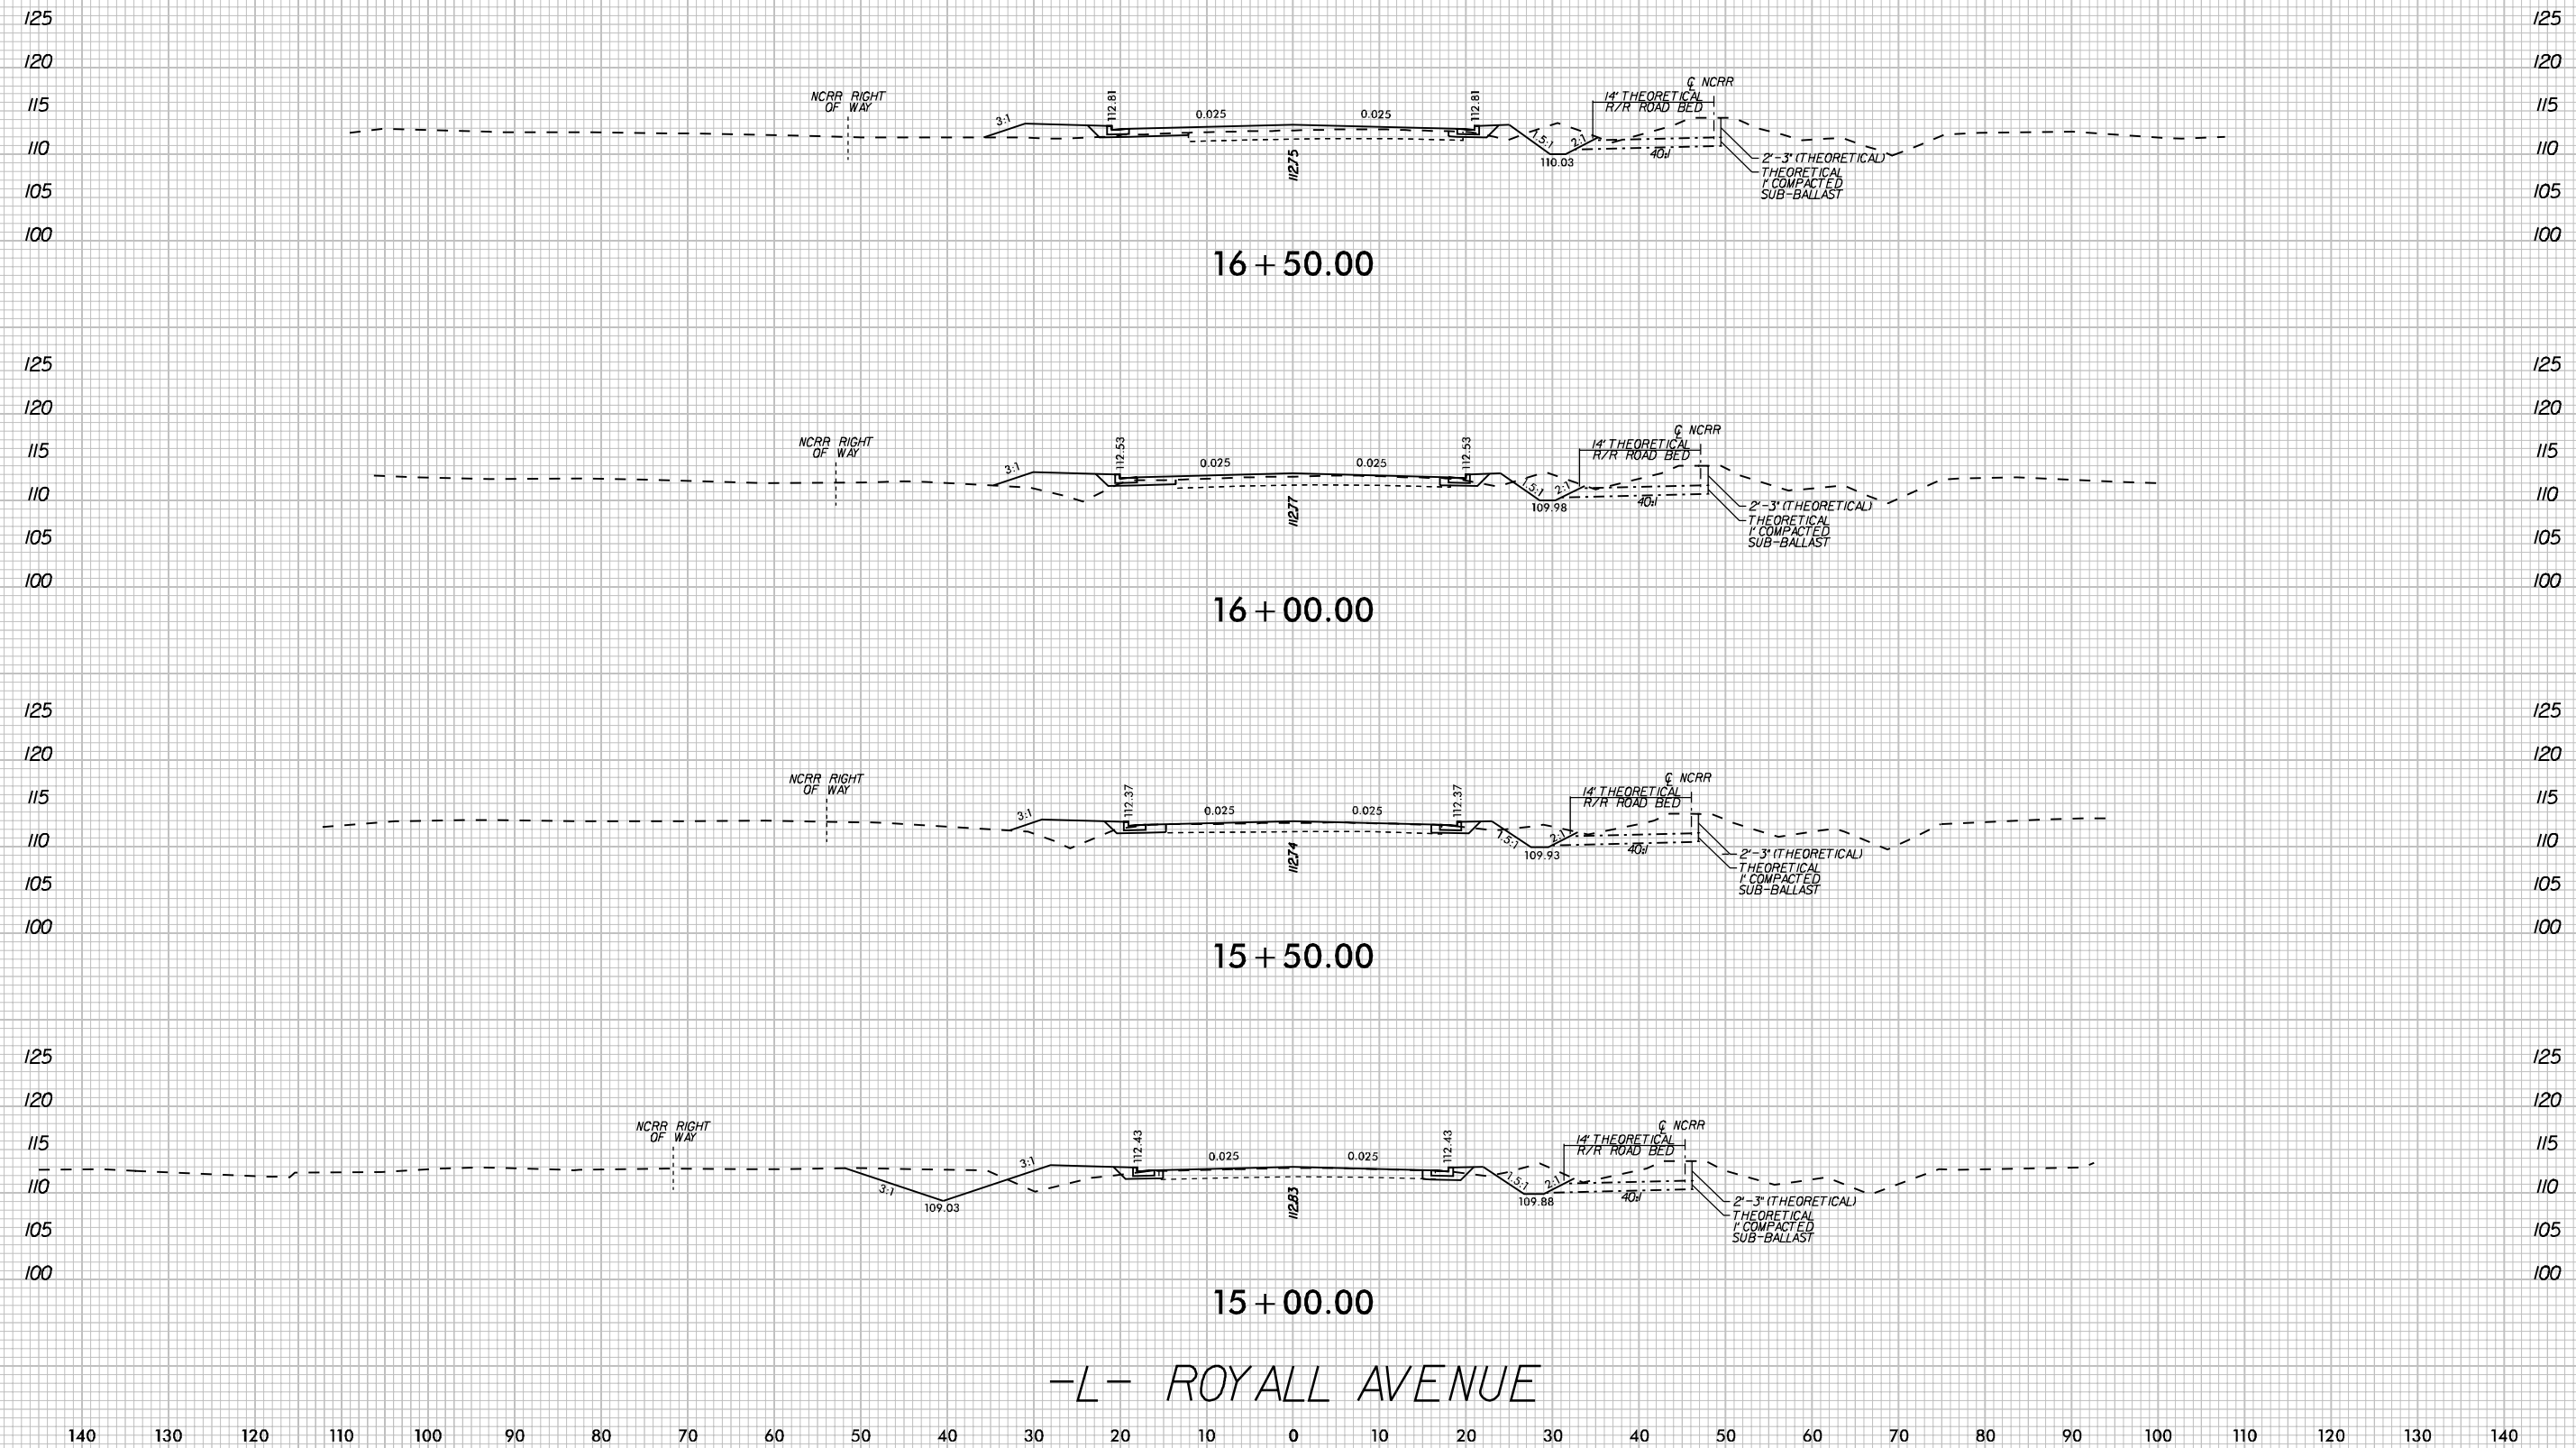

REVISIONS

K:\PAL_Roadway\01036333 - U-5724 (Central Heights)\Roadway\XSCU-5724_rdy_xpl_L.dgn
2/19/2020

-L- ROYALL AVENUE