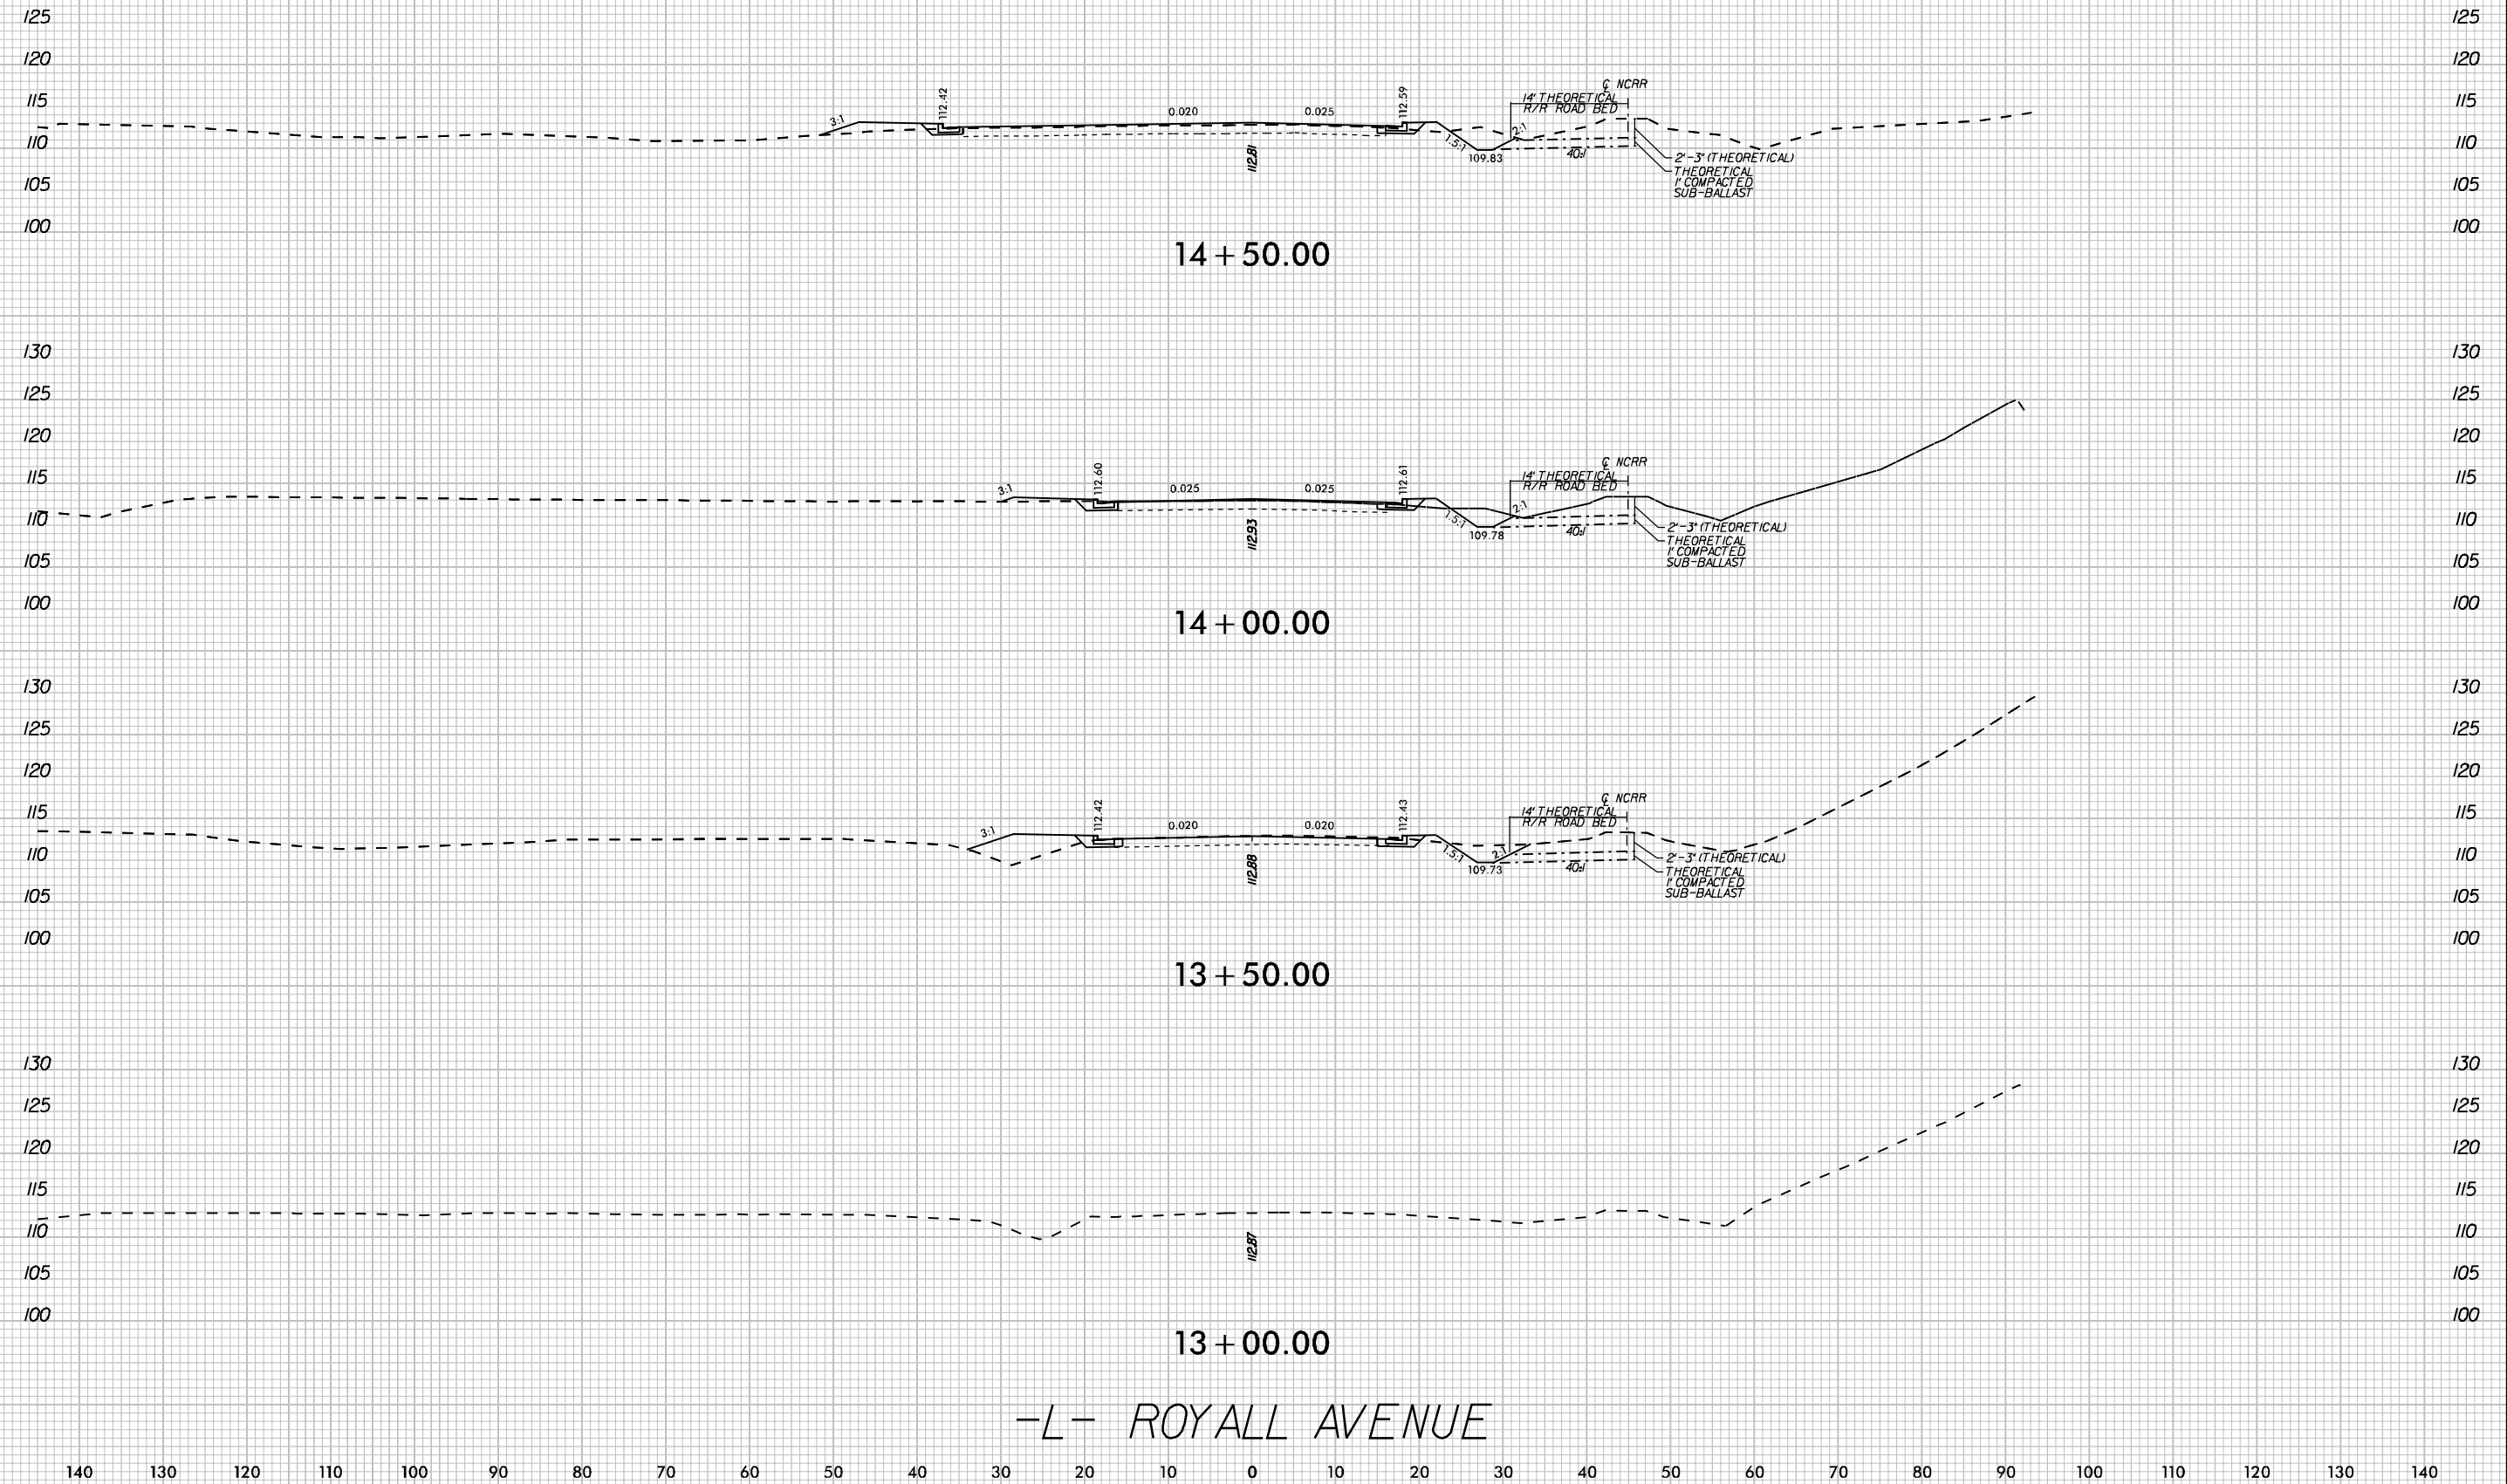

REVISIONS

-L- ROYALL AVENUE

K:\PAL\_Roadway\01036333 - U-5724 (Central Heights)\Roadway\XSCU-5724\_rdy\_xpl\_L.dgn

2/19/2020