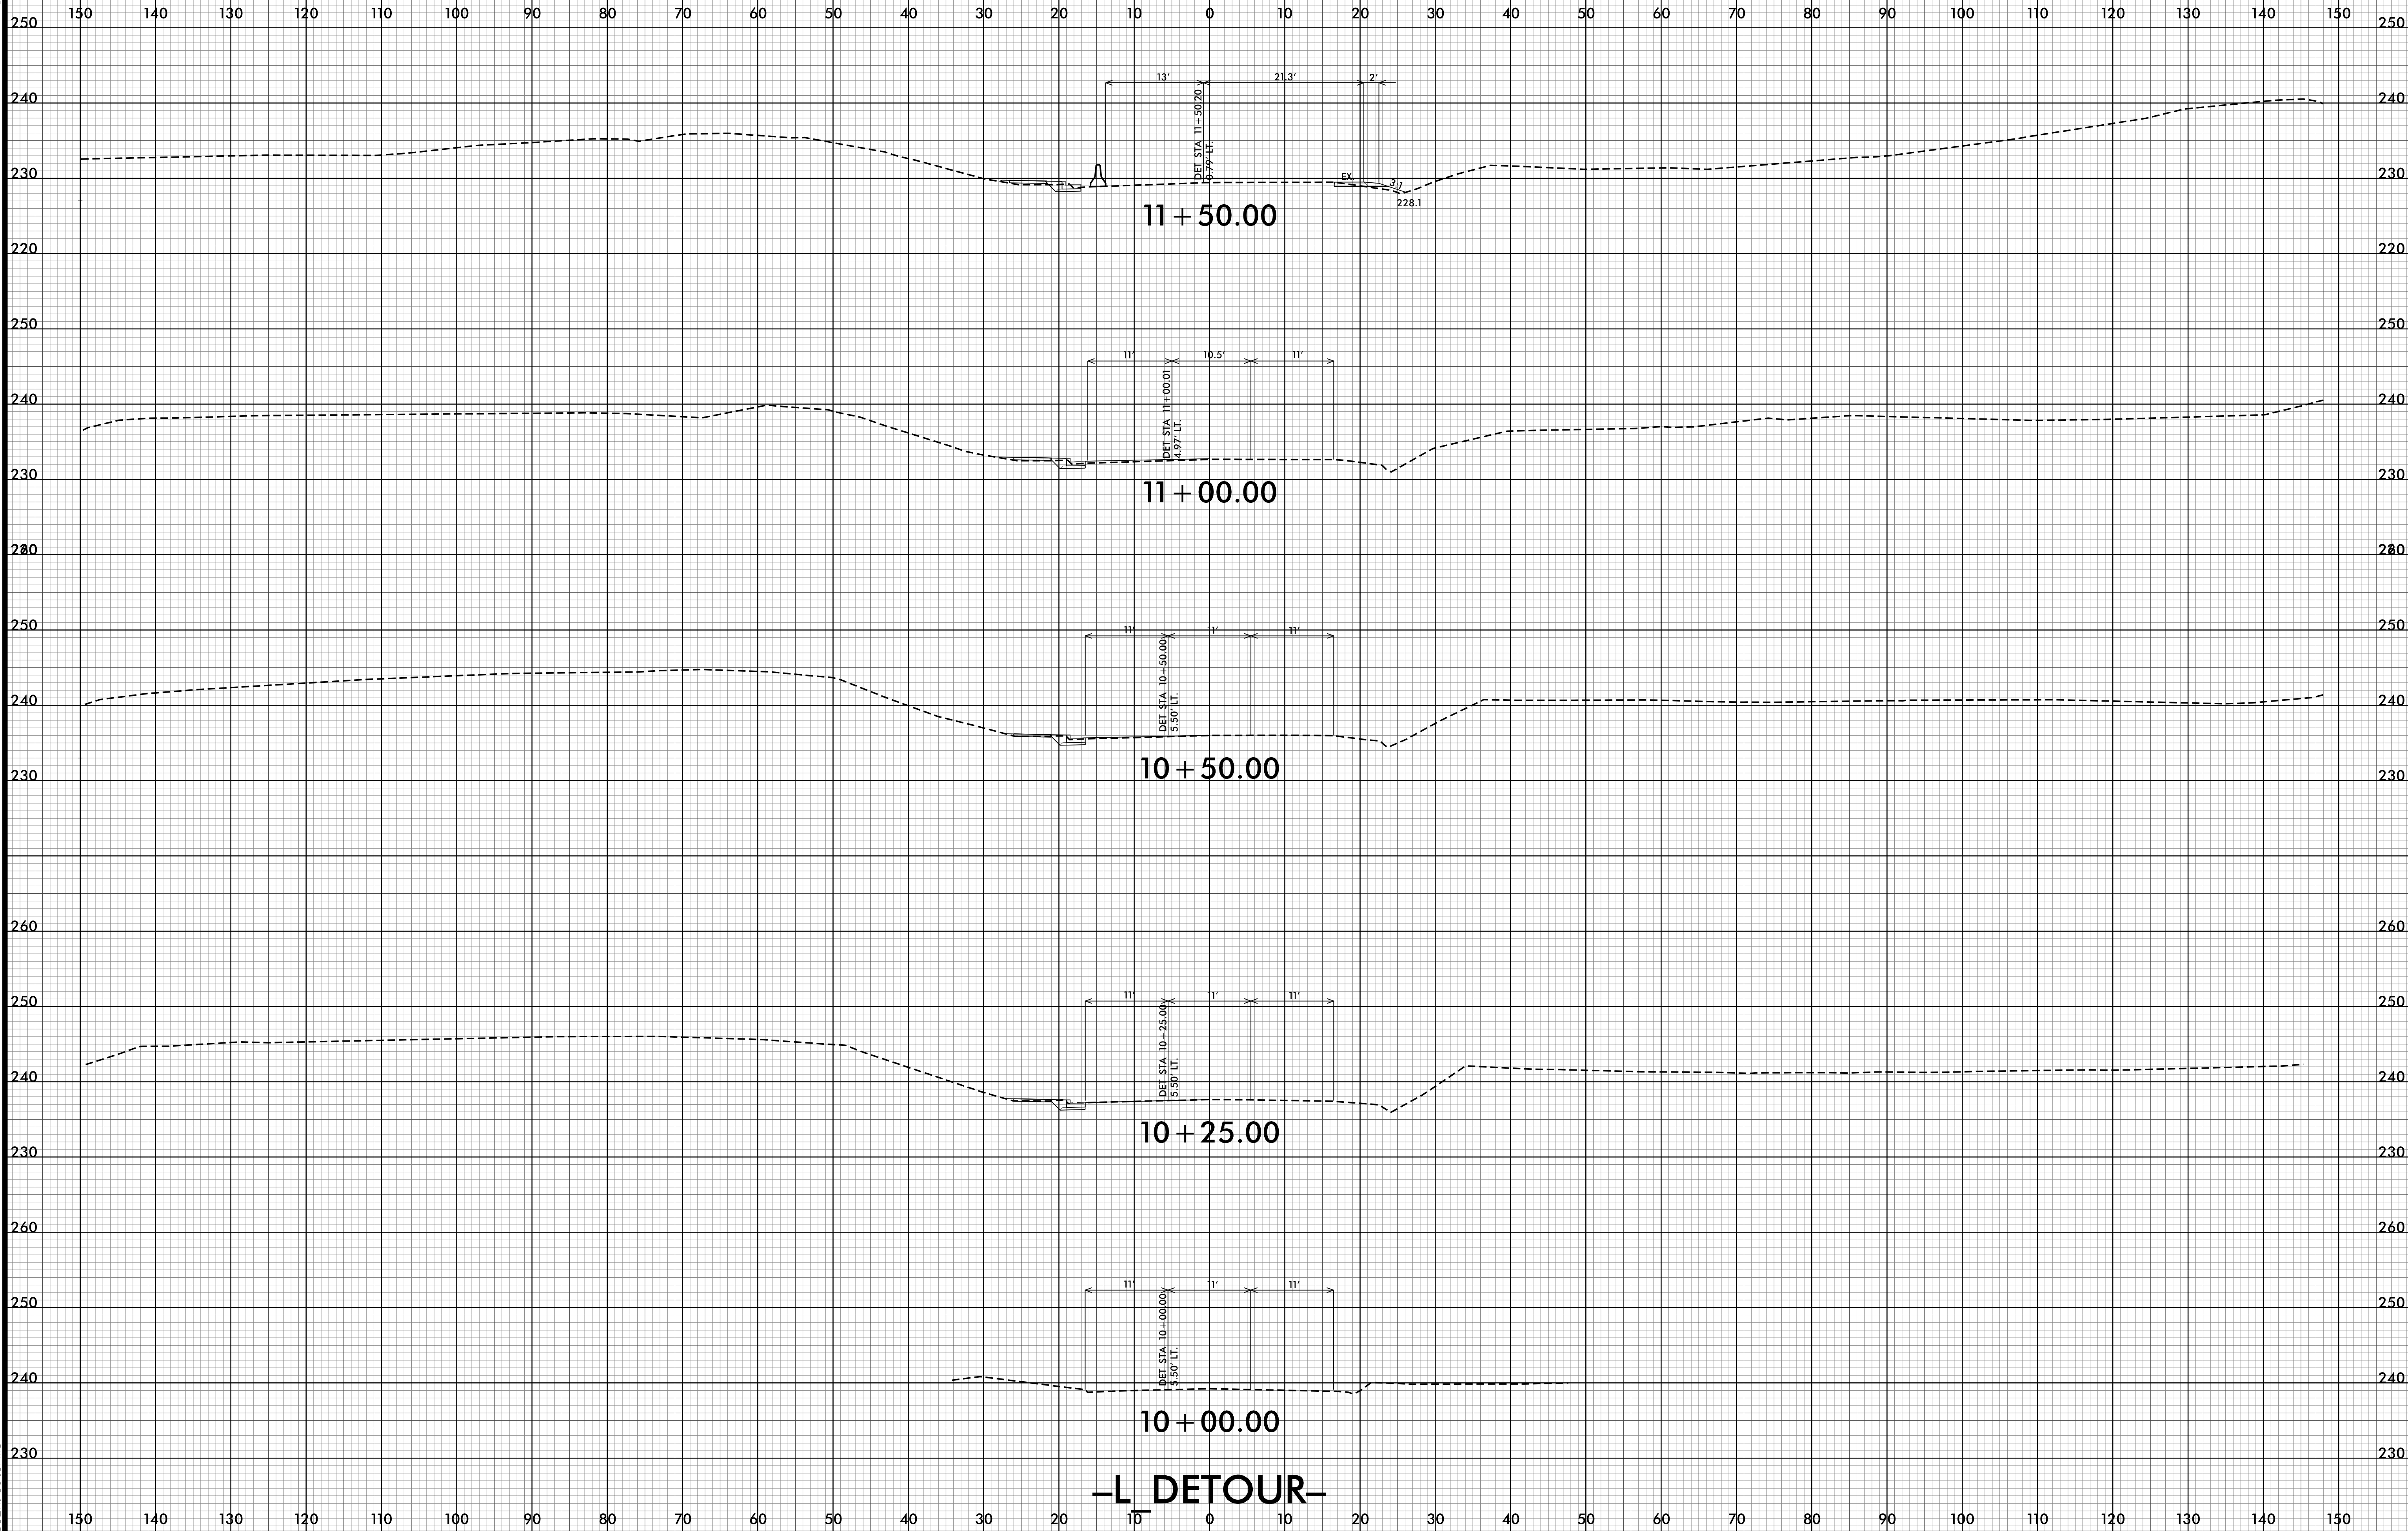

6/23/16

-L DETOUR-

8/3/2022 11:46:58 AM  
I:\B-5318-RDY\_XPL\_DE T.dgn  
I:\B-5318-RDY\_XPL\_DE T.dgn