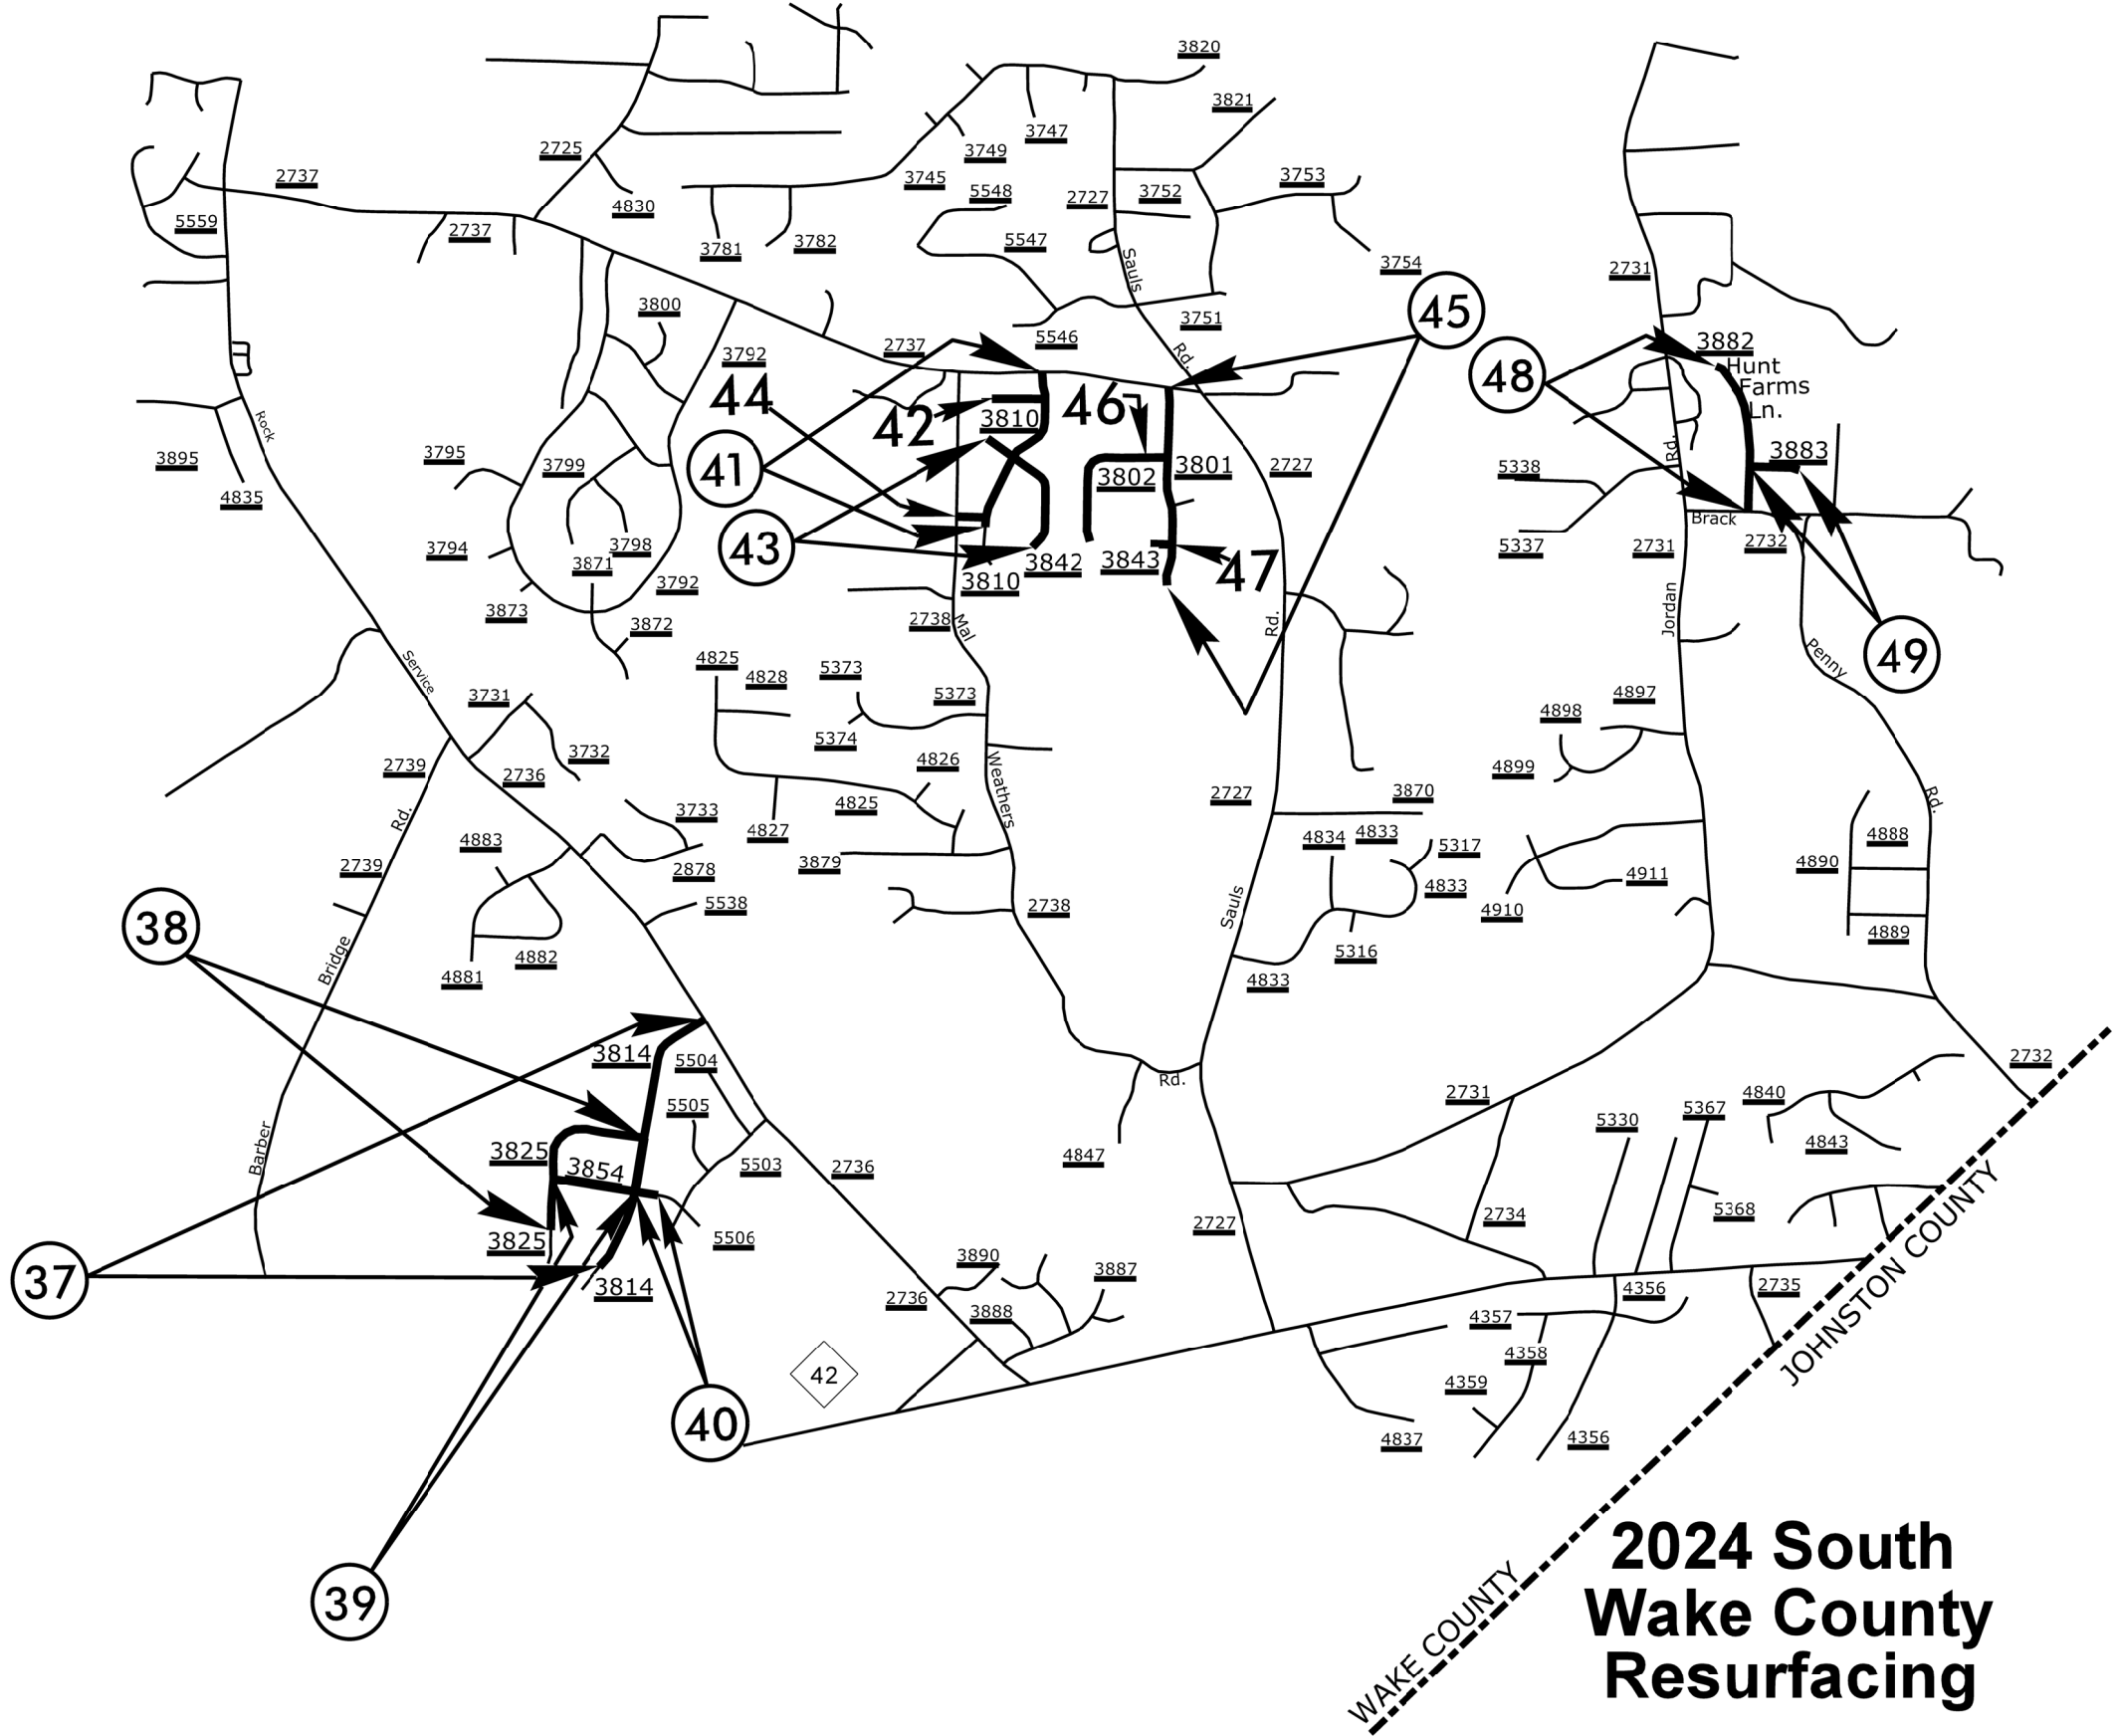

- 37. SR 3814 Walnut Cove Dr.
- 38. SR 3825 Starburst Ln.
- 39. SR 3854 Willow Winds Dr.
- 40. SR 5506 Willow Winds Dr.
- 41. SR 3810 South Downs Dr.
- 42. SR 3811 New Castle Ct.
- 43. SR 3842 Walking Stick Trl.
- 44. SR 3812 Kerrigan Ln.
- 45. SR 3801 Swales Way
- 46. SR 3802 Wildorlyn Cir.
- 47. SR 3843 Catsby Cir.
- 48. SR 3882 Hunt Farm Ln.
- 49. SR 3883 Shadow Moss Cir.

WAKE COUNTY

JOHNSTON COUNTY

2024 South Wake County Resurfacing

5/14/23
 C:\TIME\2023\05\03\20921\1\2023CPT.05.03.20921.1_5.dwg