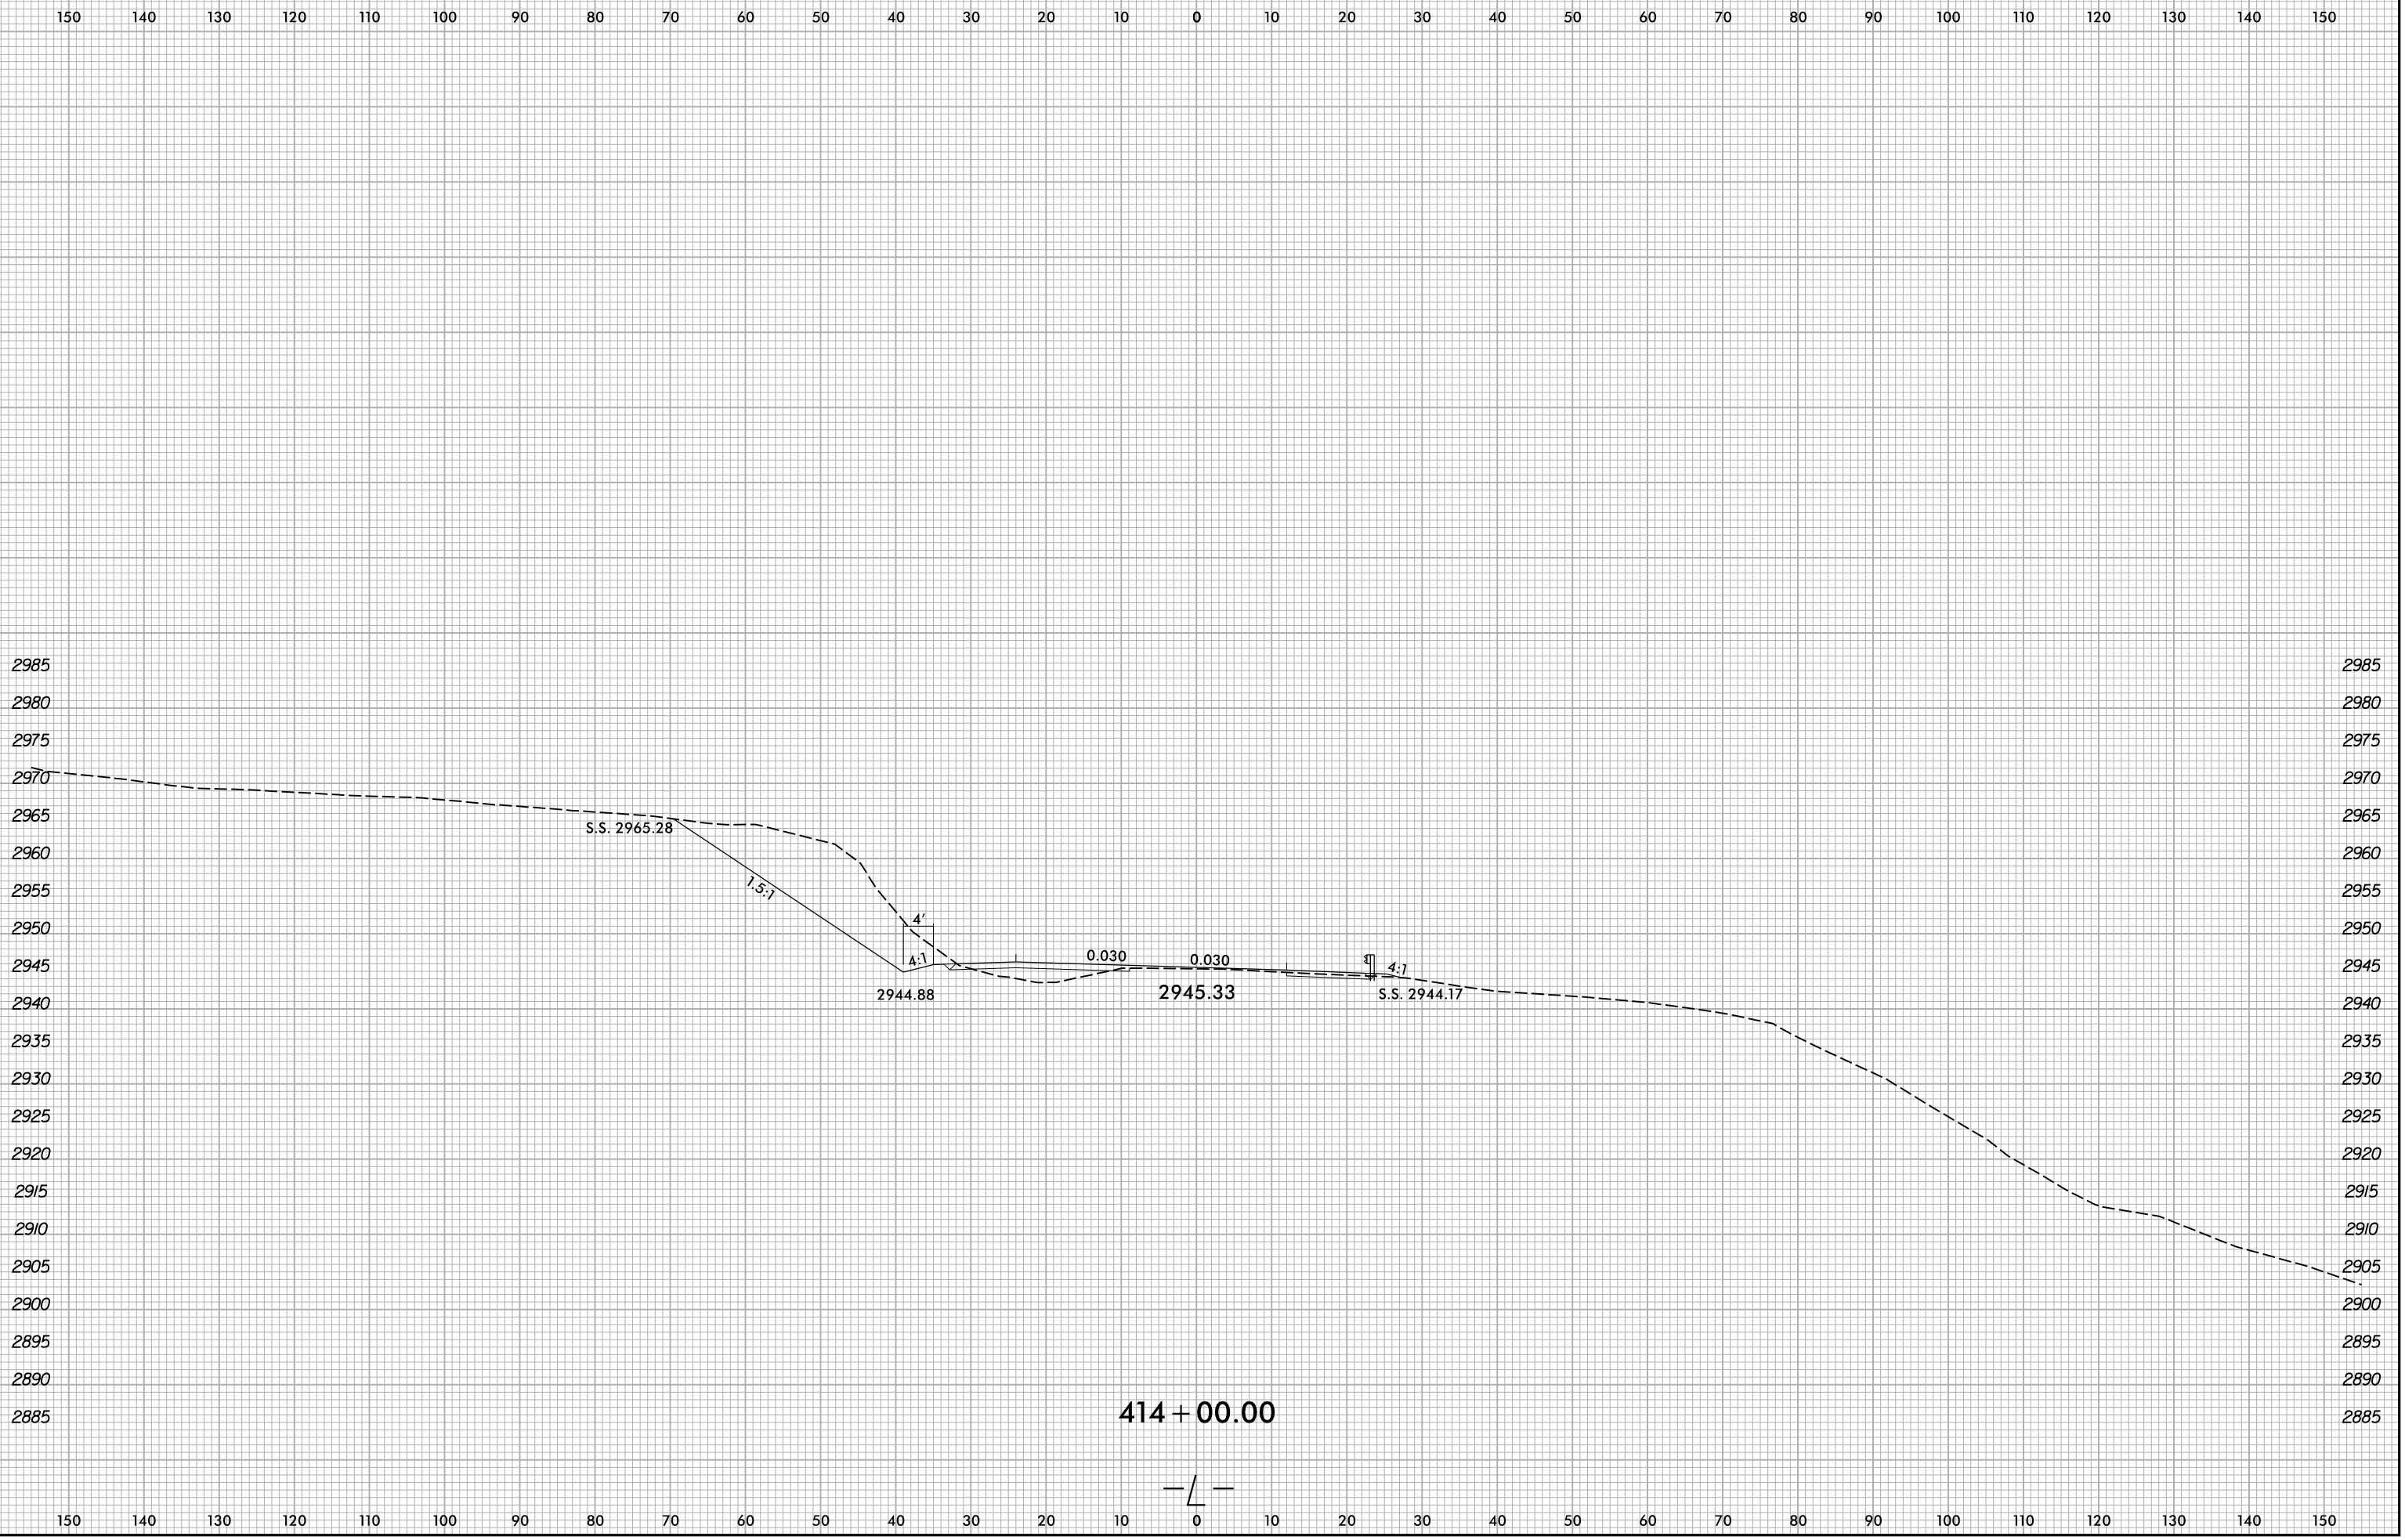

6/23/16

6/8/2022  
X:\N\001\A-0009CB\A-0009CB.Rdw  
User:smelvr