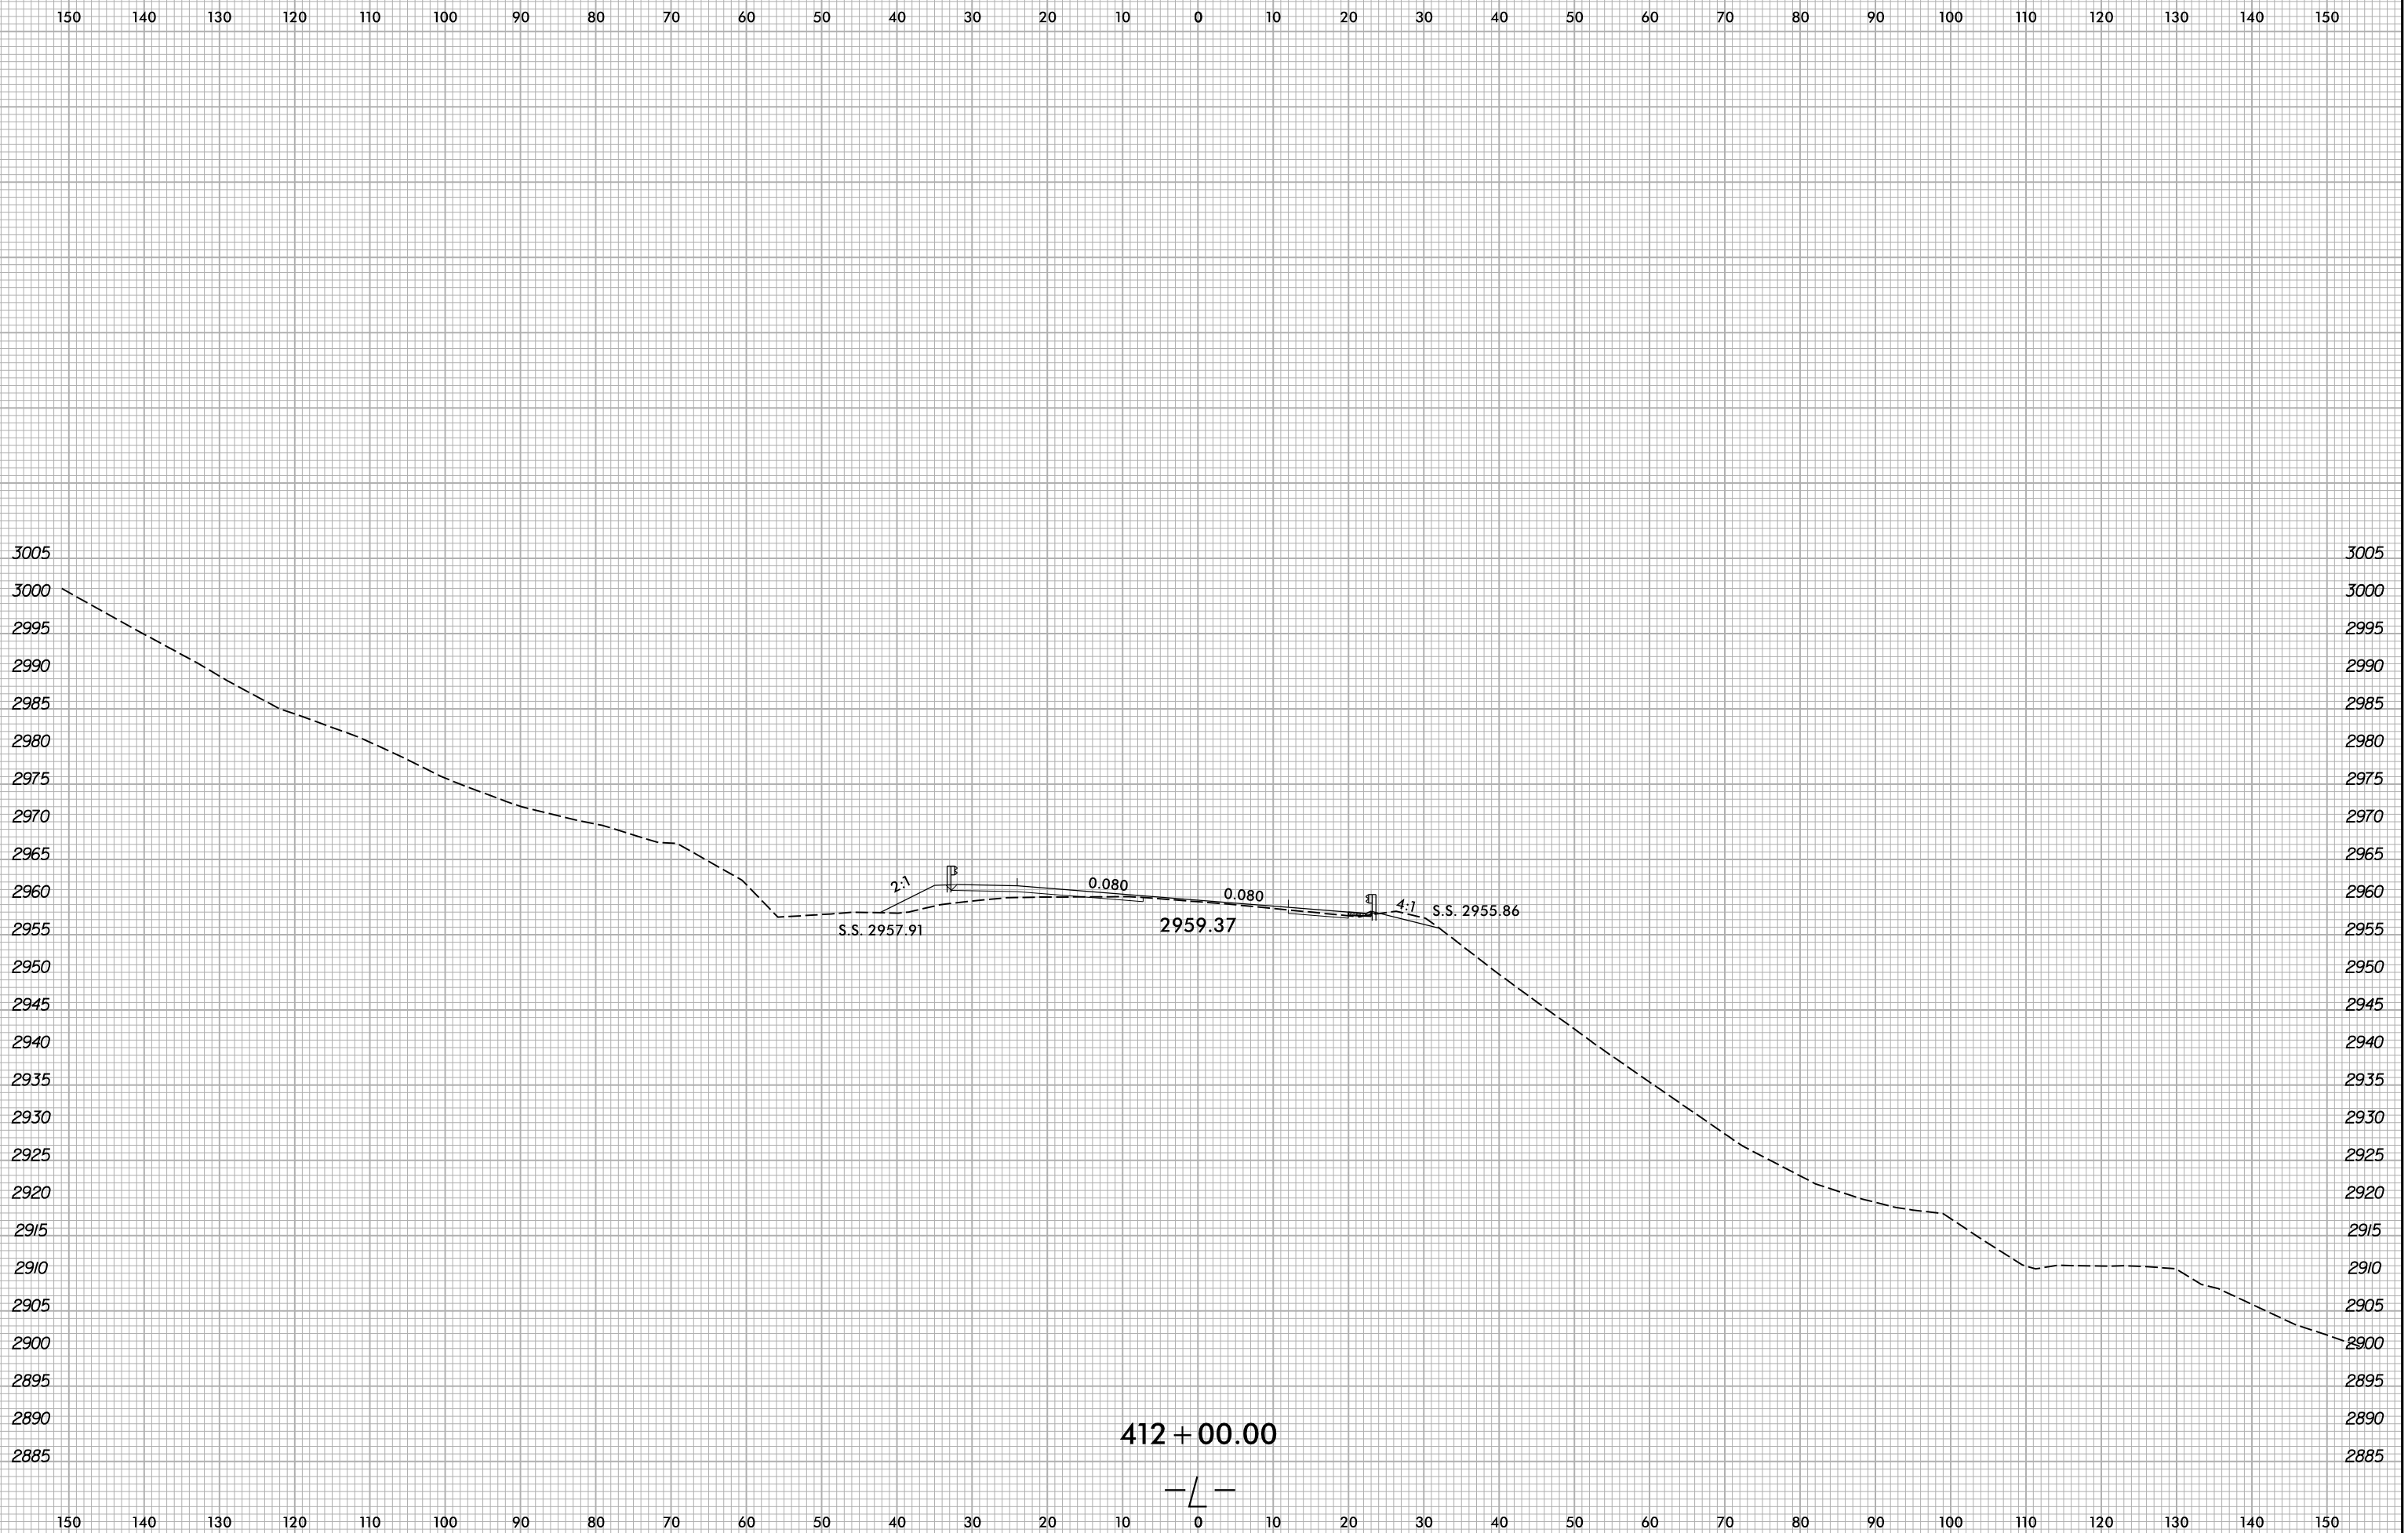

6/23/16

6/8/2022 X:\NGDOT\A-0009CB\A-0009CB-R.dwg... User:smelvr

412 + 00.00