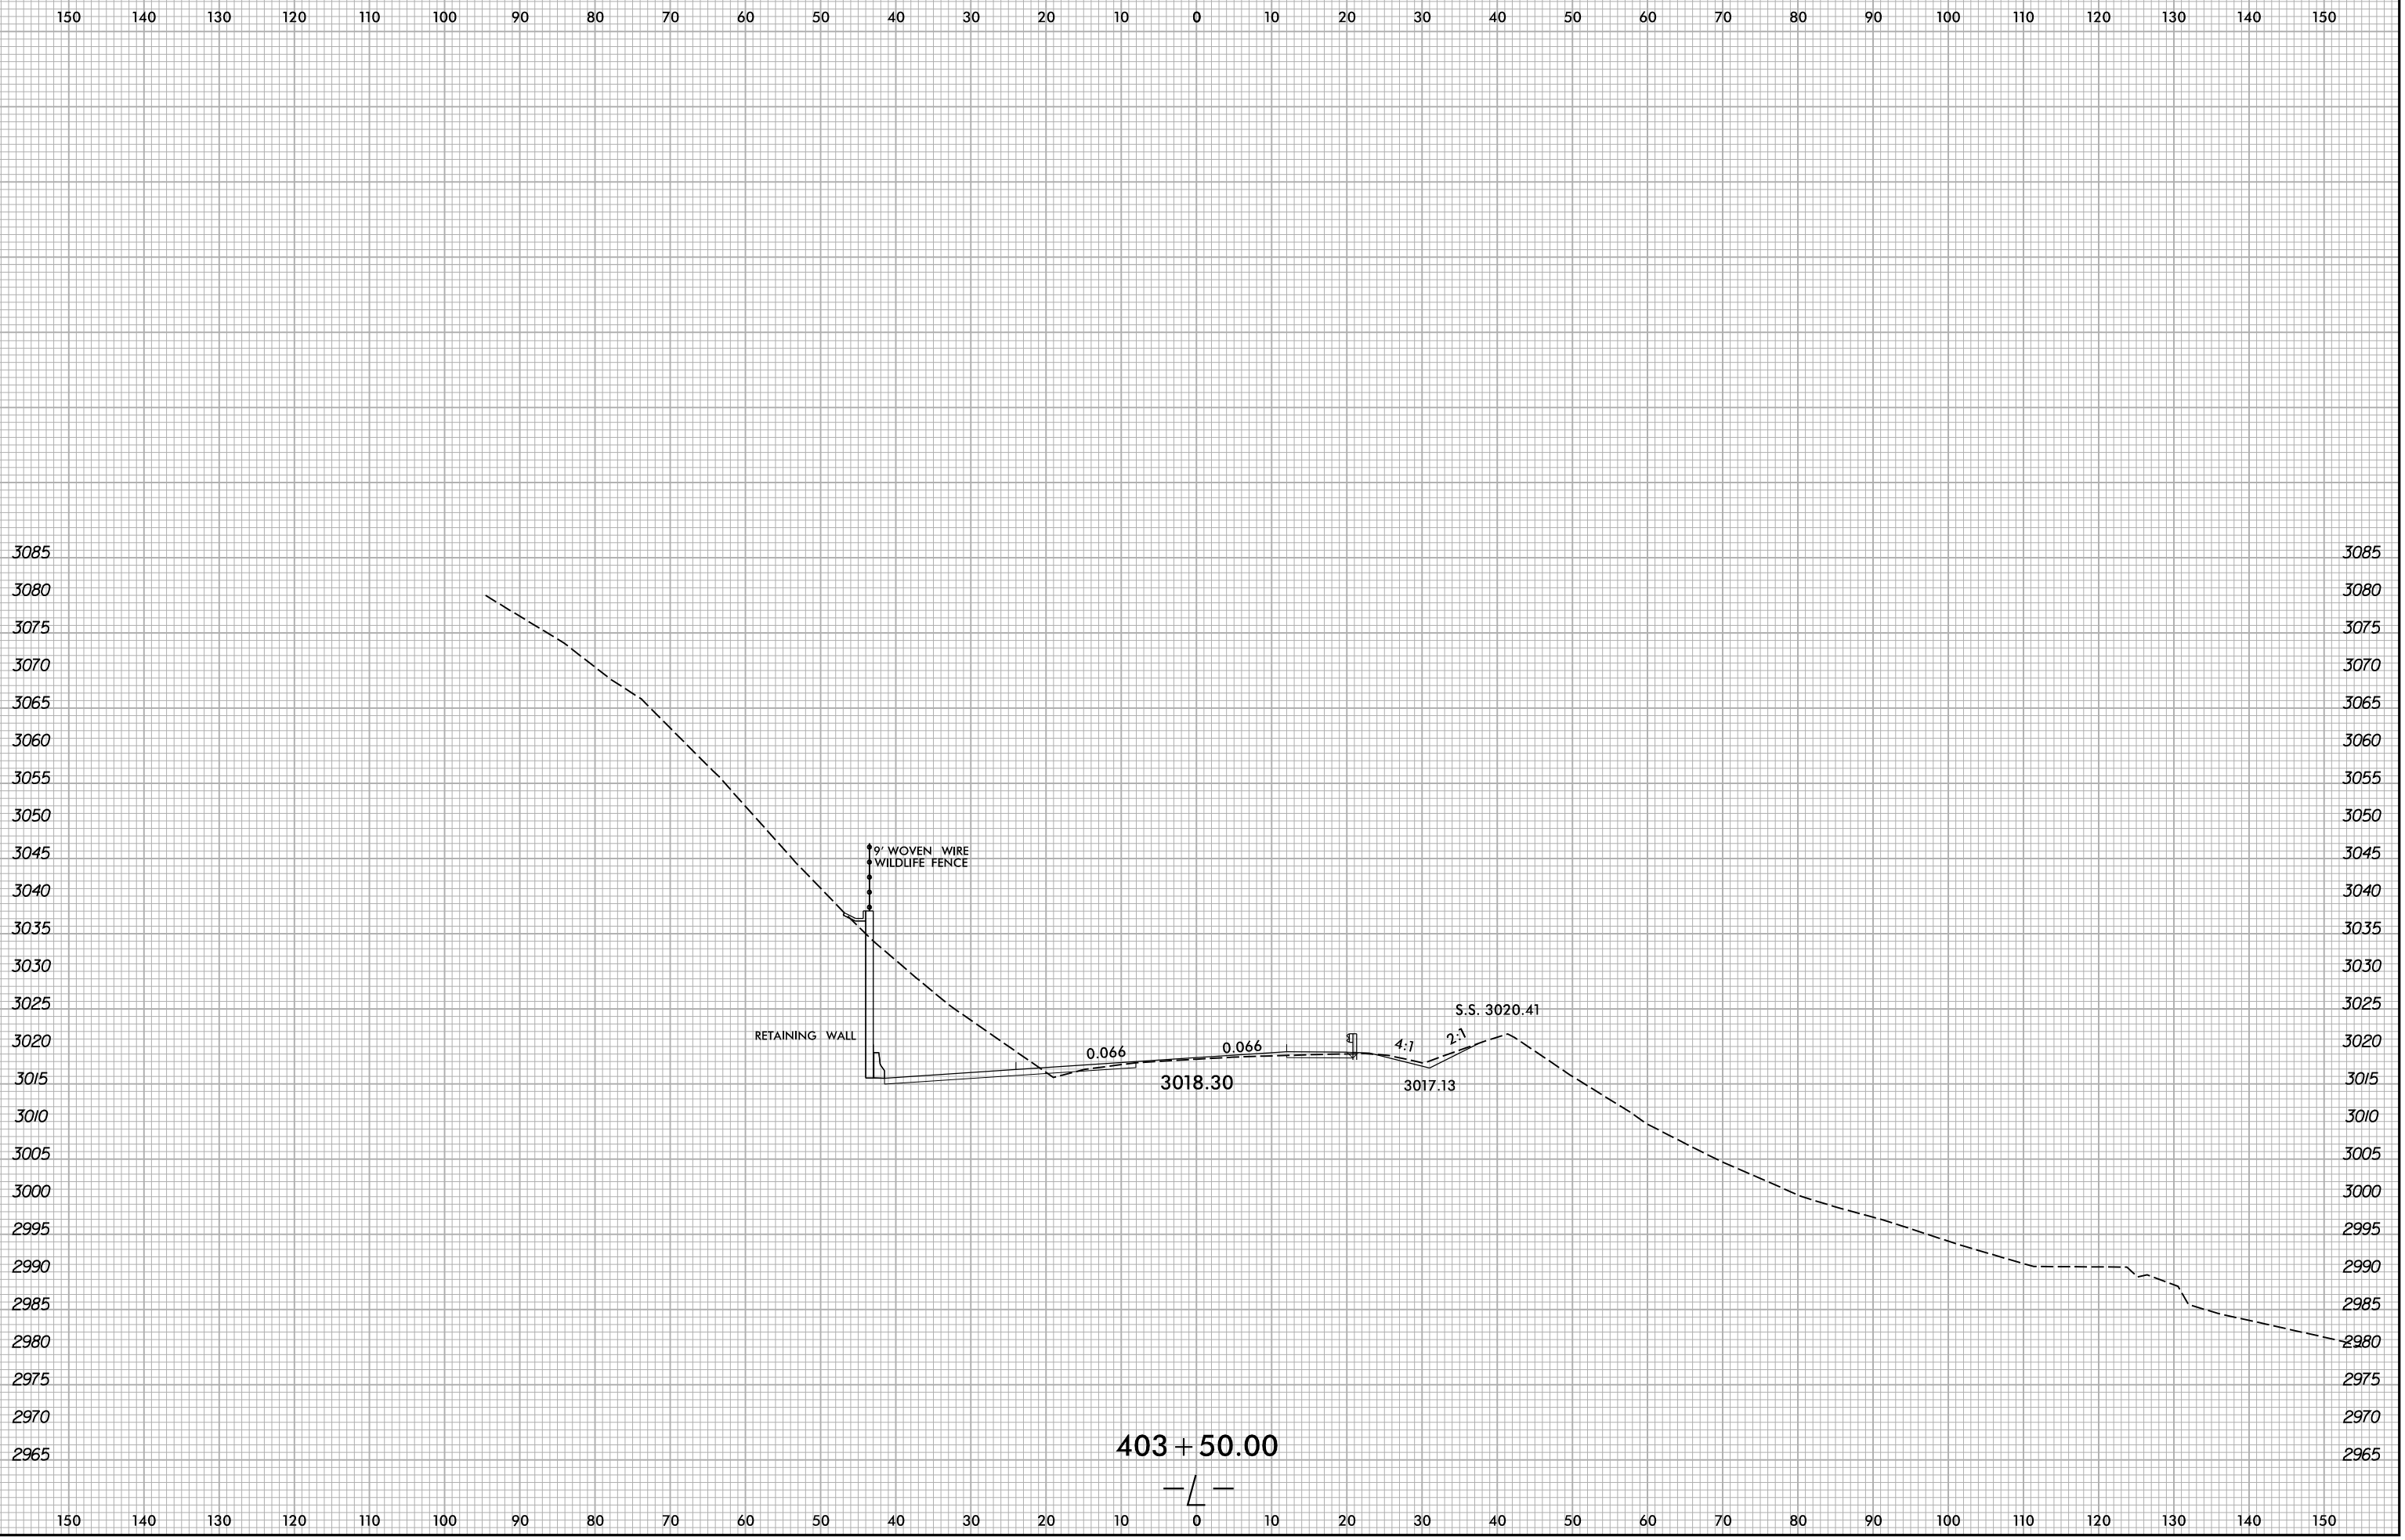

6/23/16

6/8/2022 X:\NCDOT\A-0009CB\A-0009CB-R.dwg User:smelvr