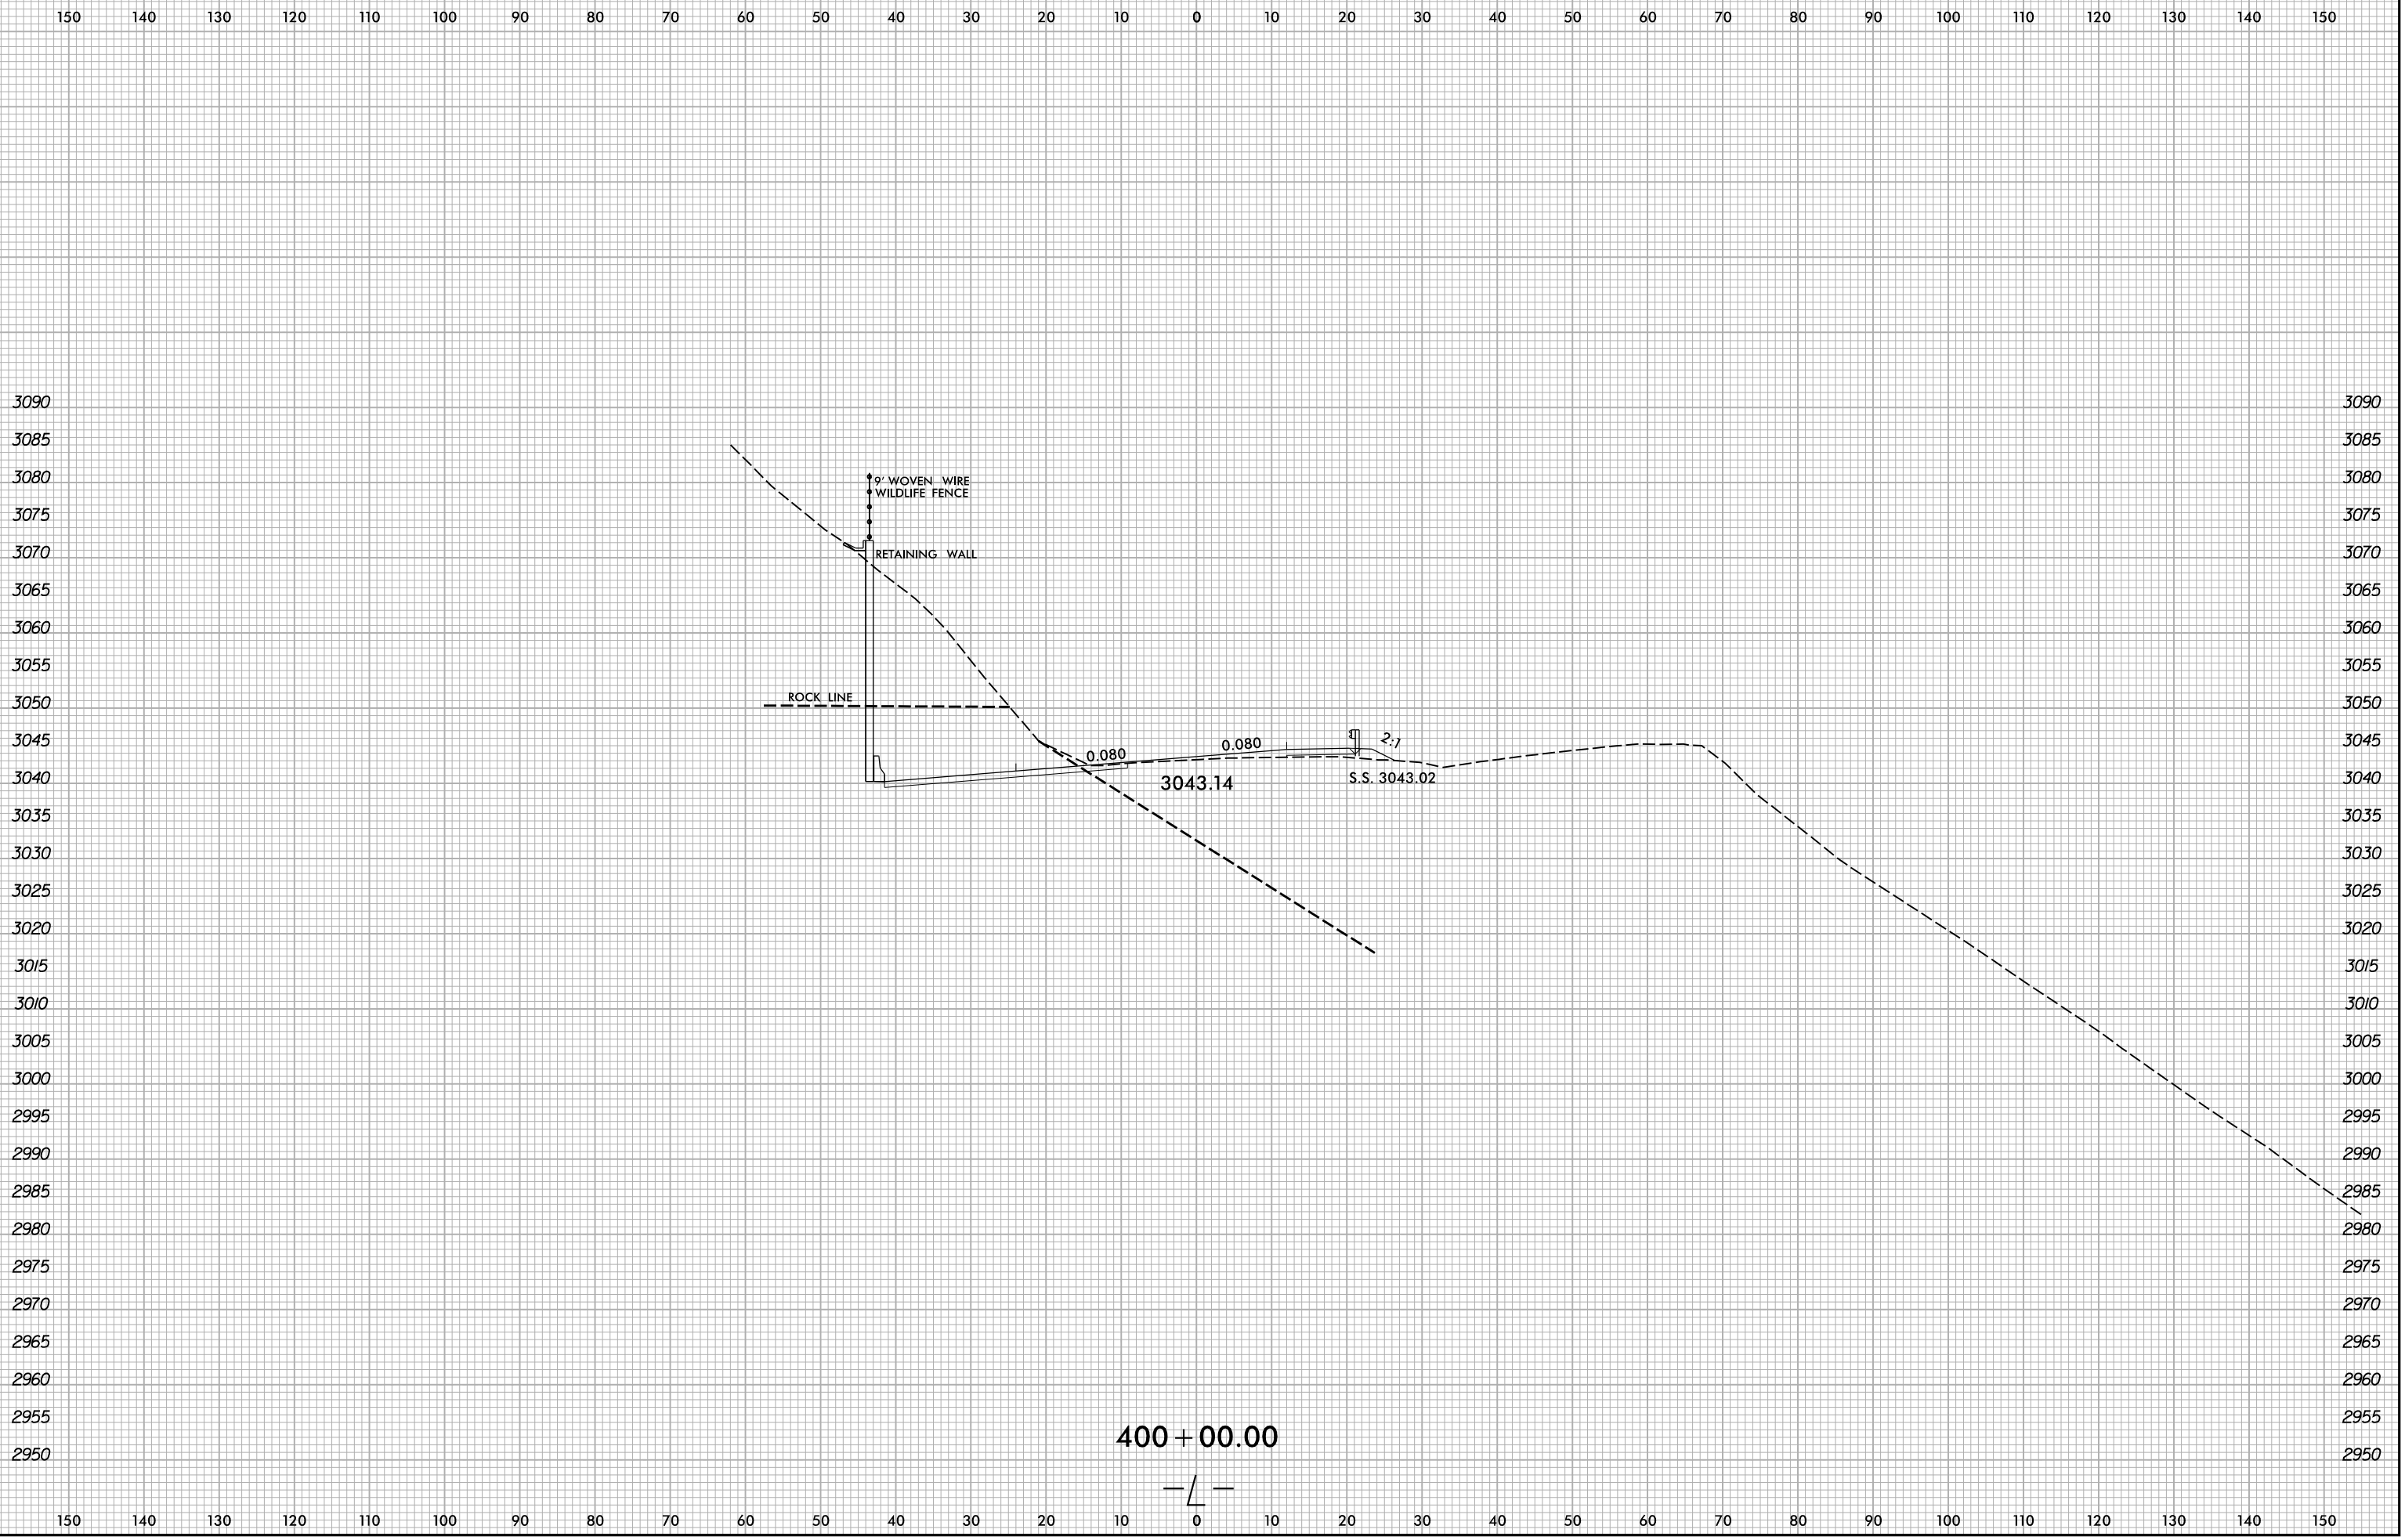

6/23/16

6/8/2022 X:\N\001\A-0009\Roadway\XSC\A-0009CB-A-0009CB.Rdw...xp.L.dgn User:smelvr

400 + 00.00