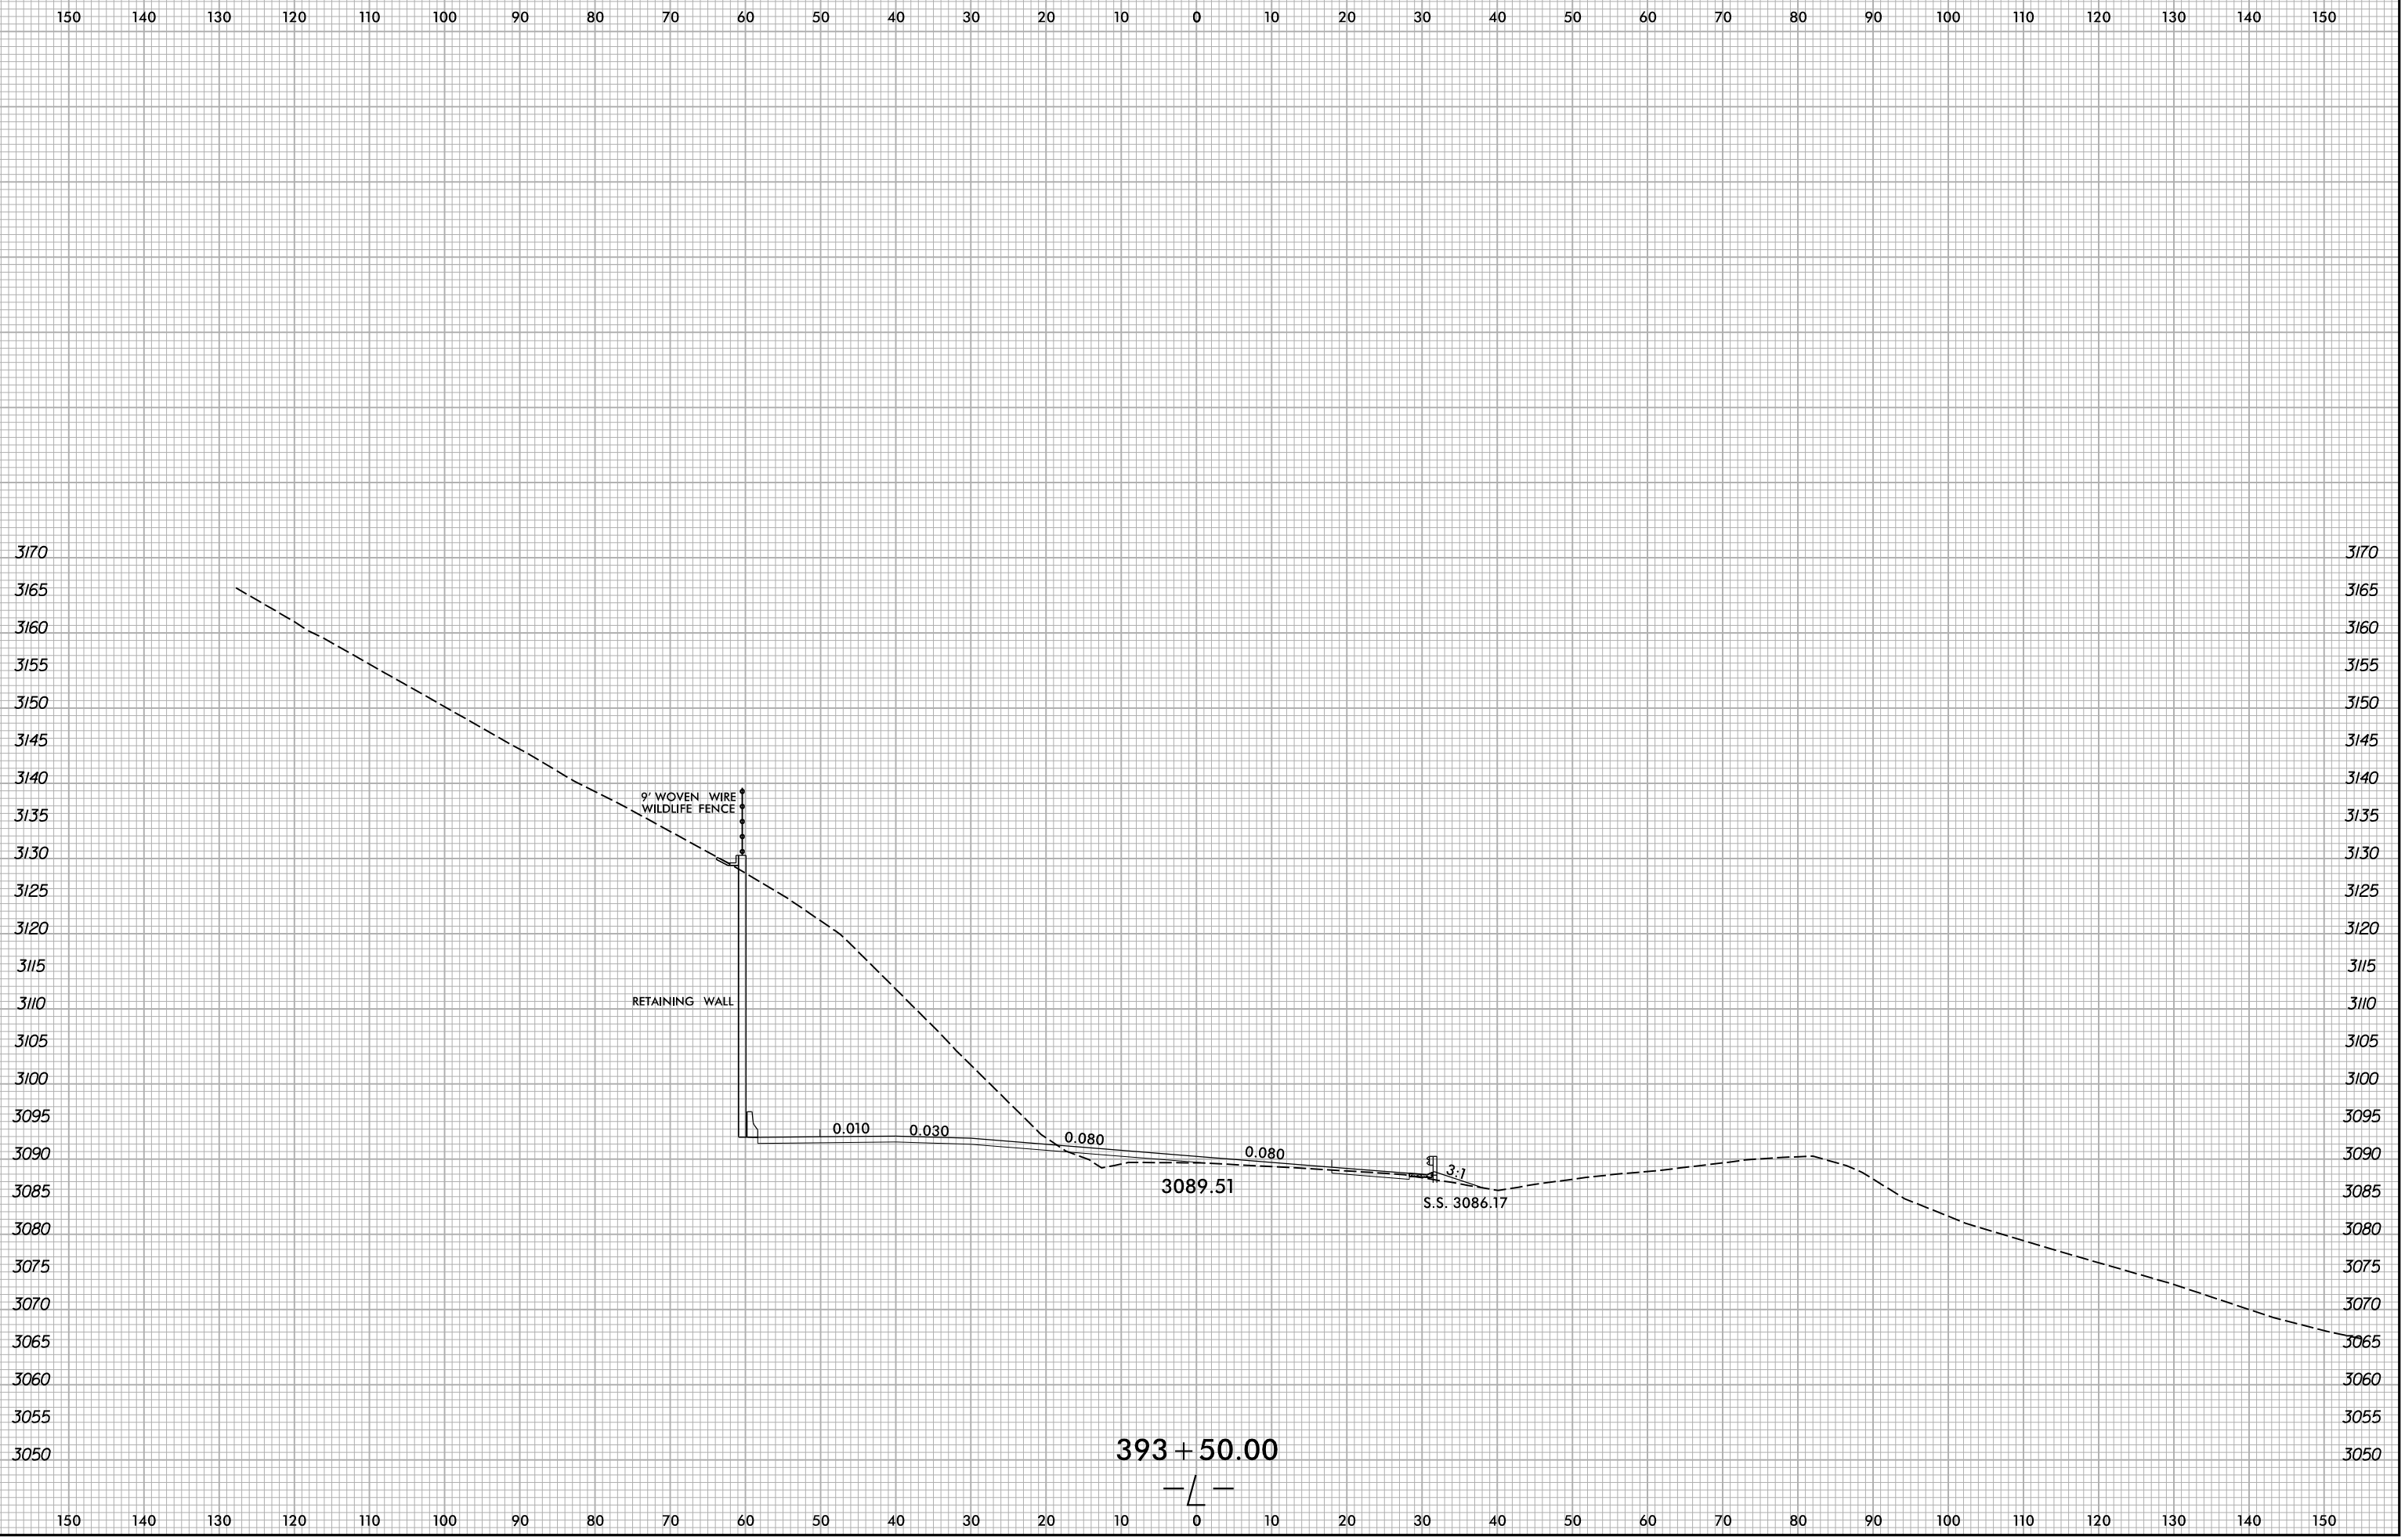

6/23/16

6/8/2022 X:\N\001\A-0009CB\A-0009CB.Rdw...pl.L.dgn User:smelvr