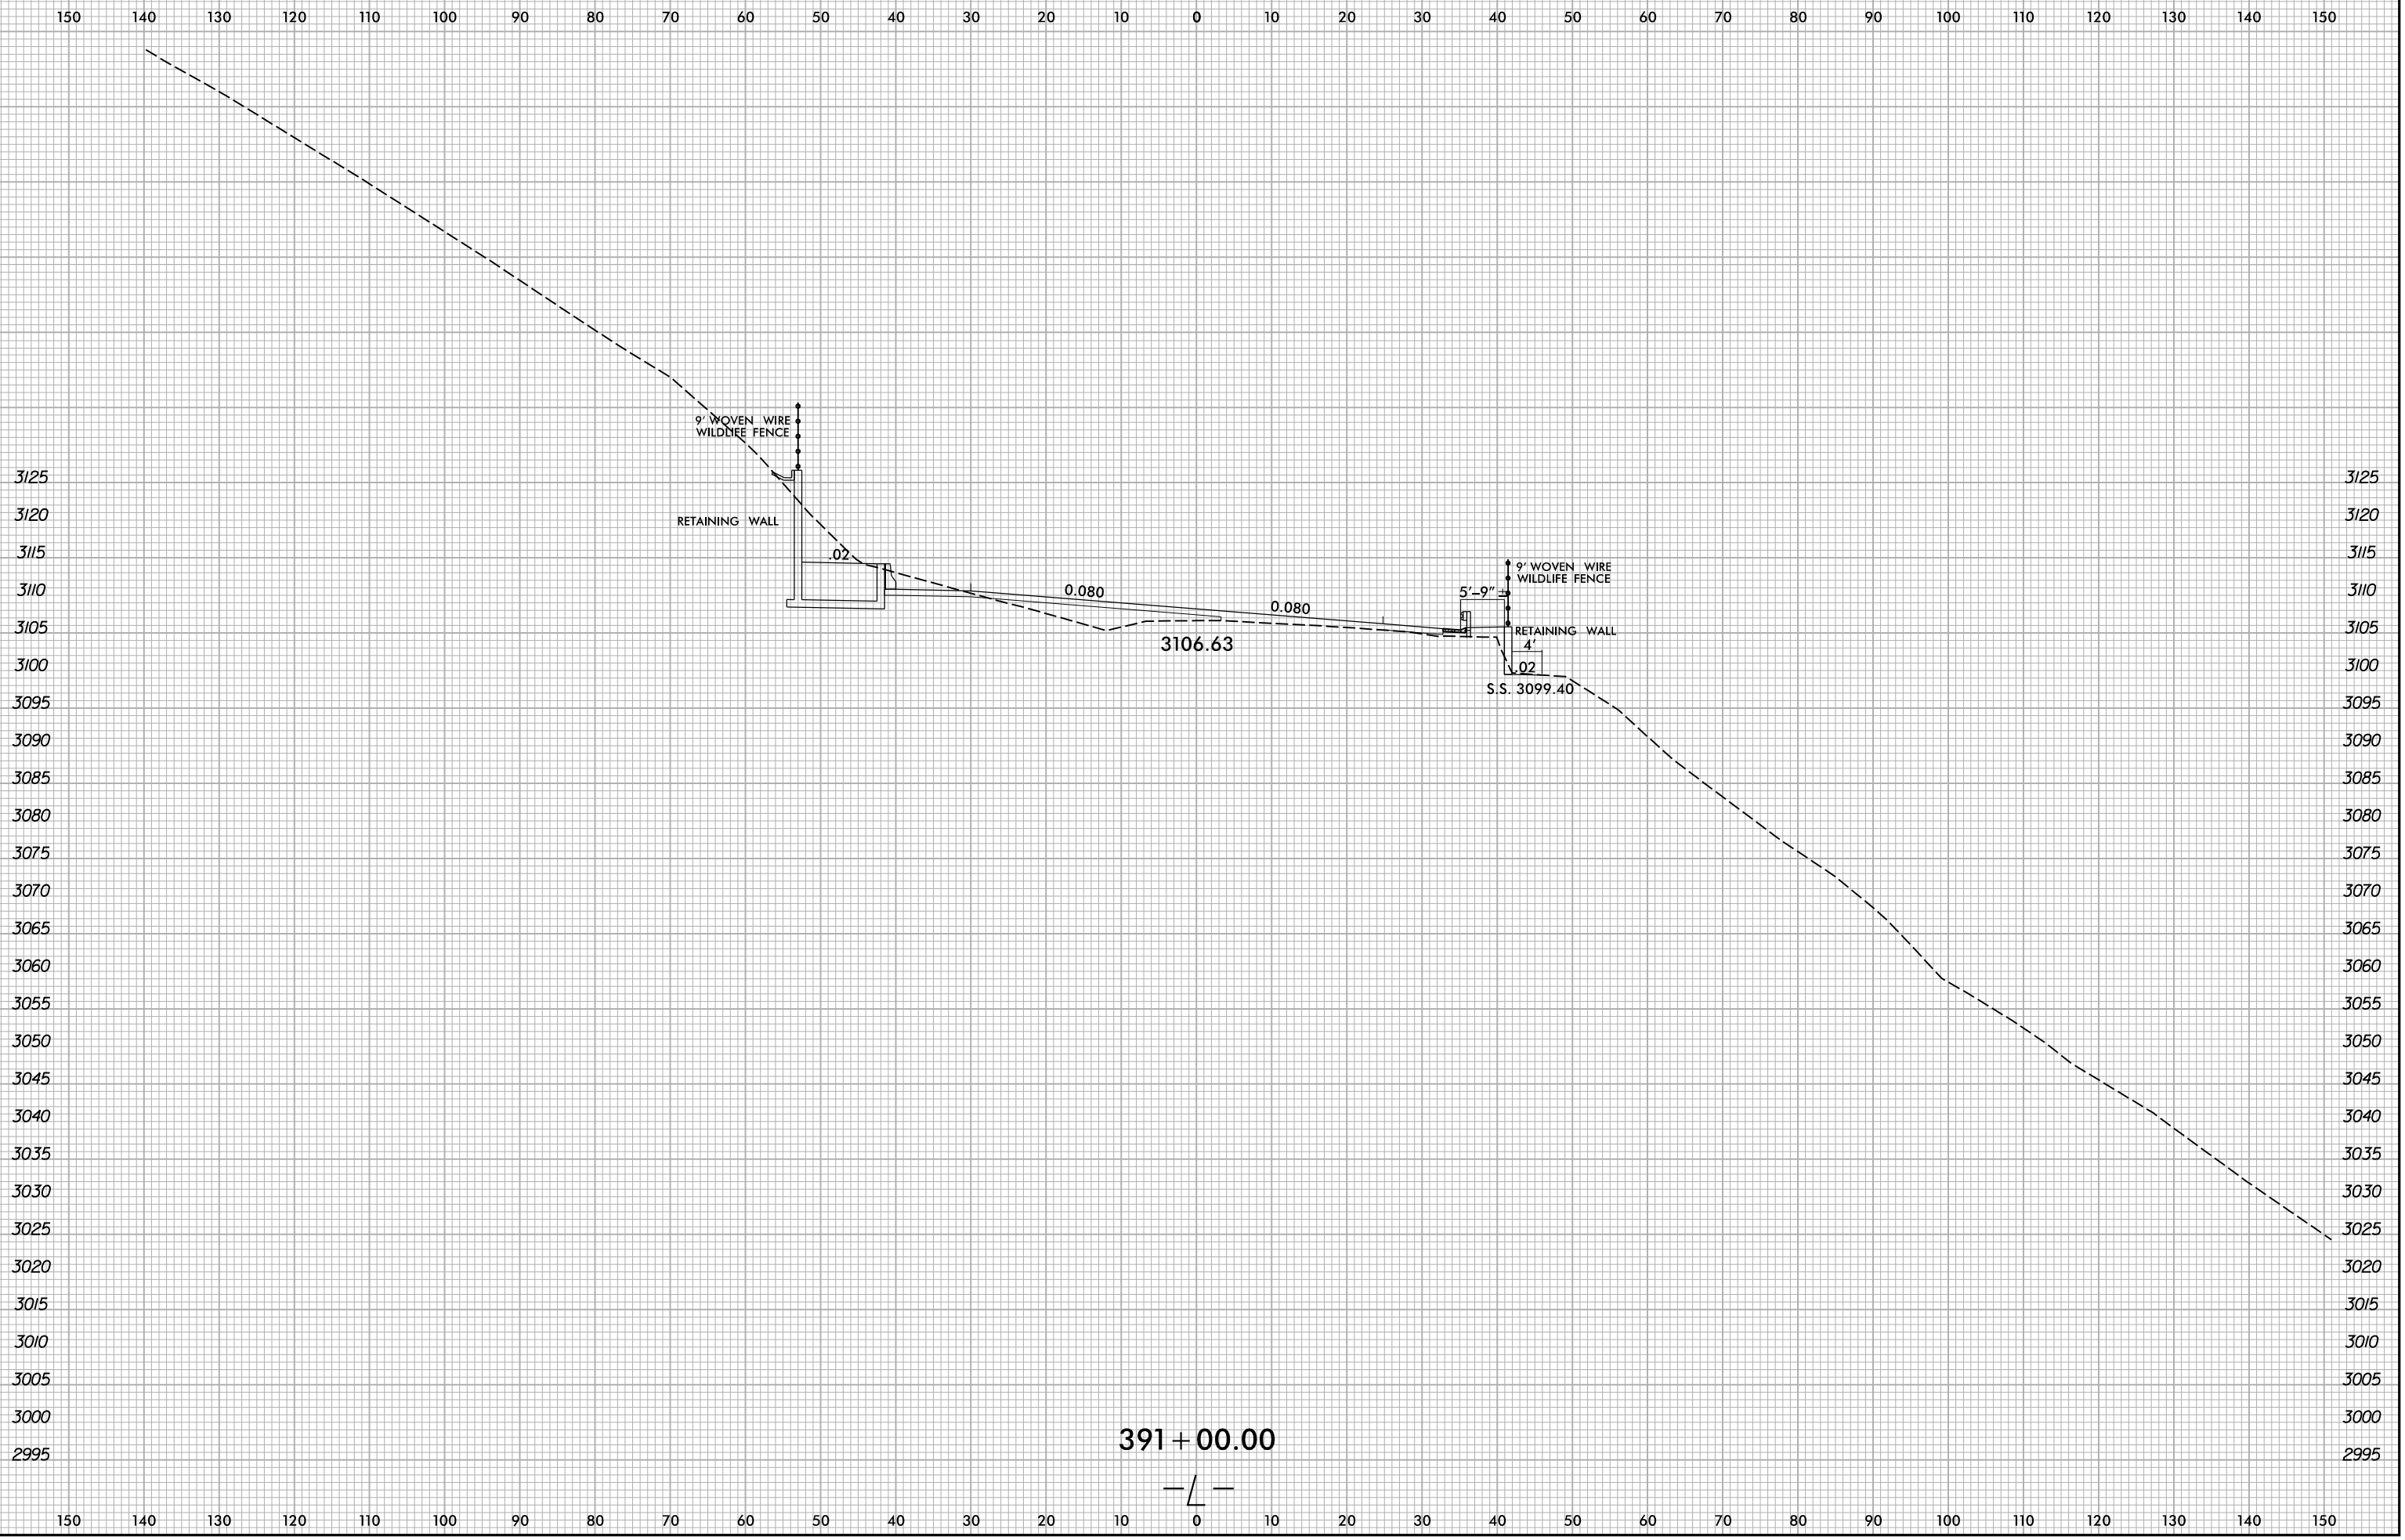

6/23/16

6/8/2022  
X:\NCDOT\A-0009CB\A-0009CB\A-0009CB.Rdw...xp.L.dgn  
User:smelvr

391 + 00.00