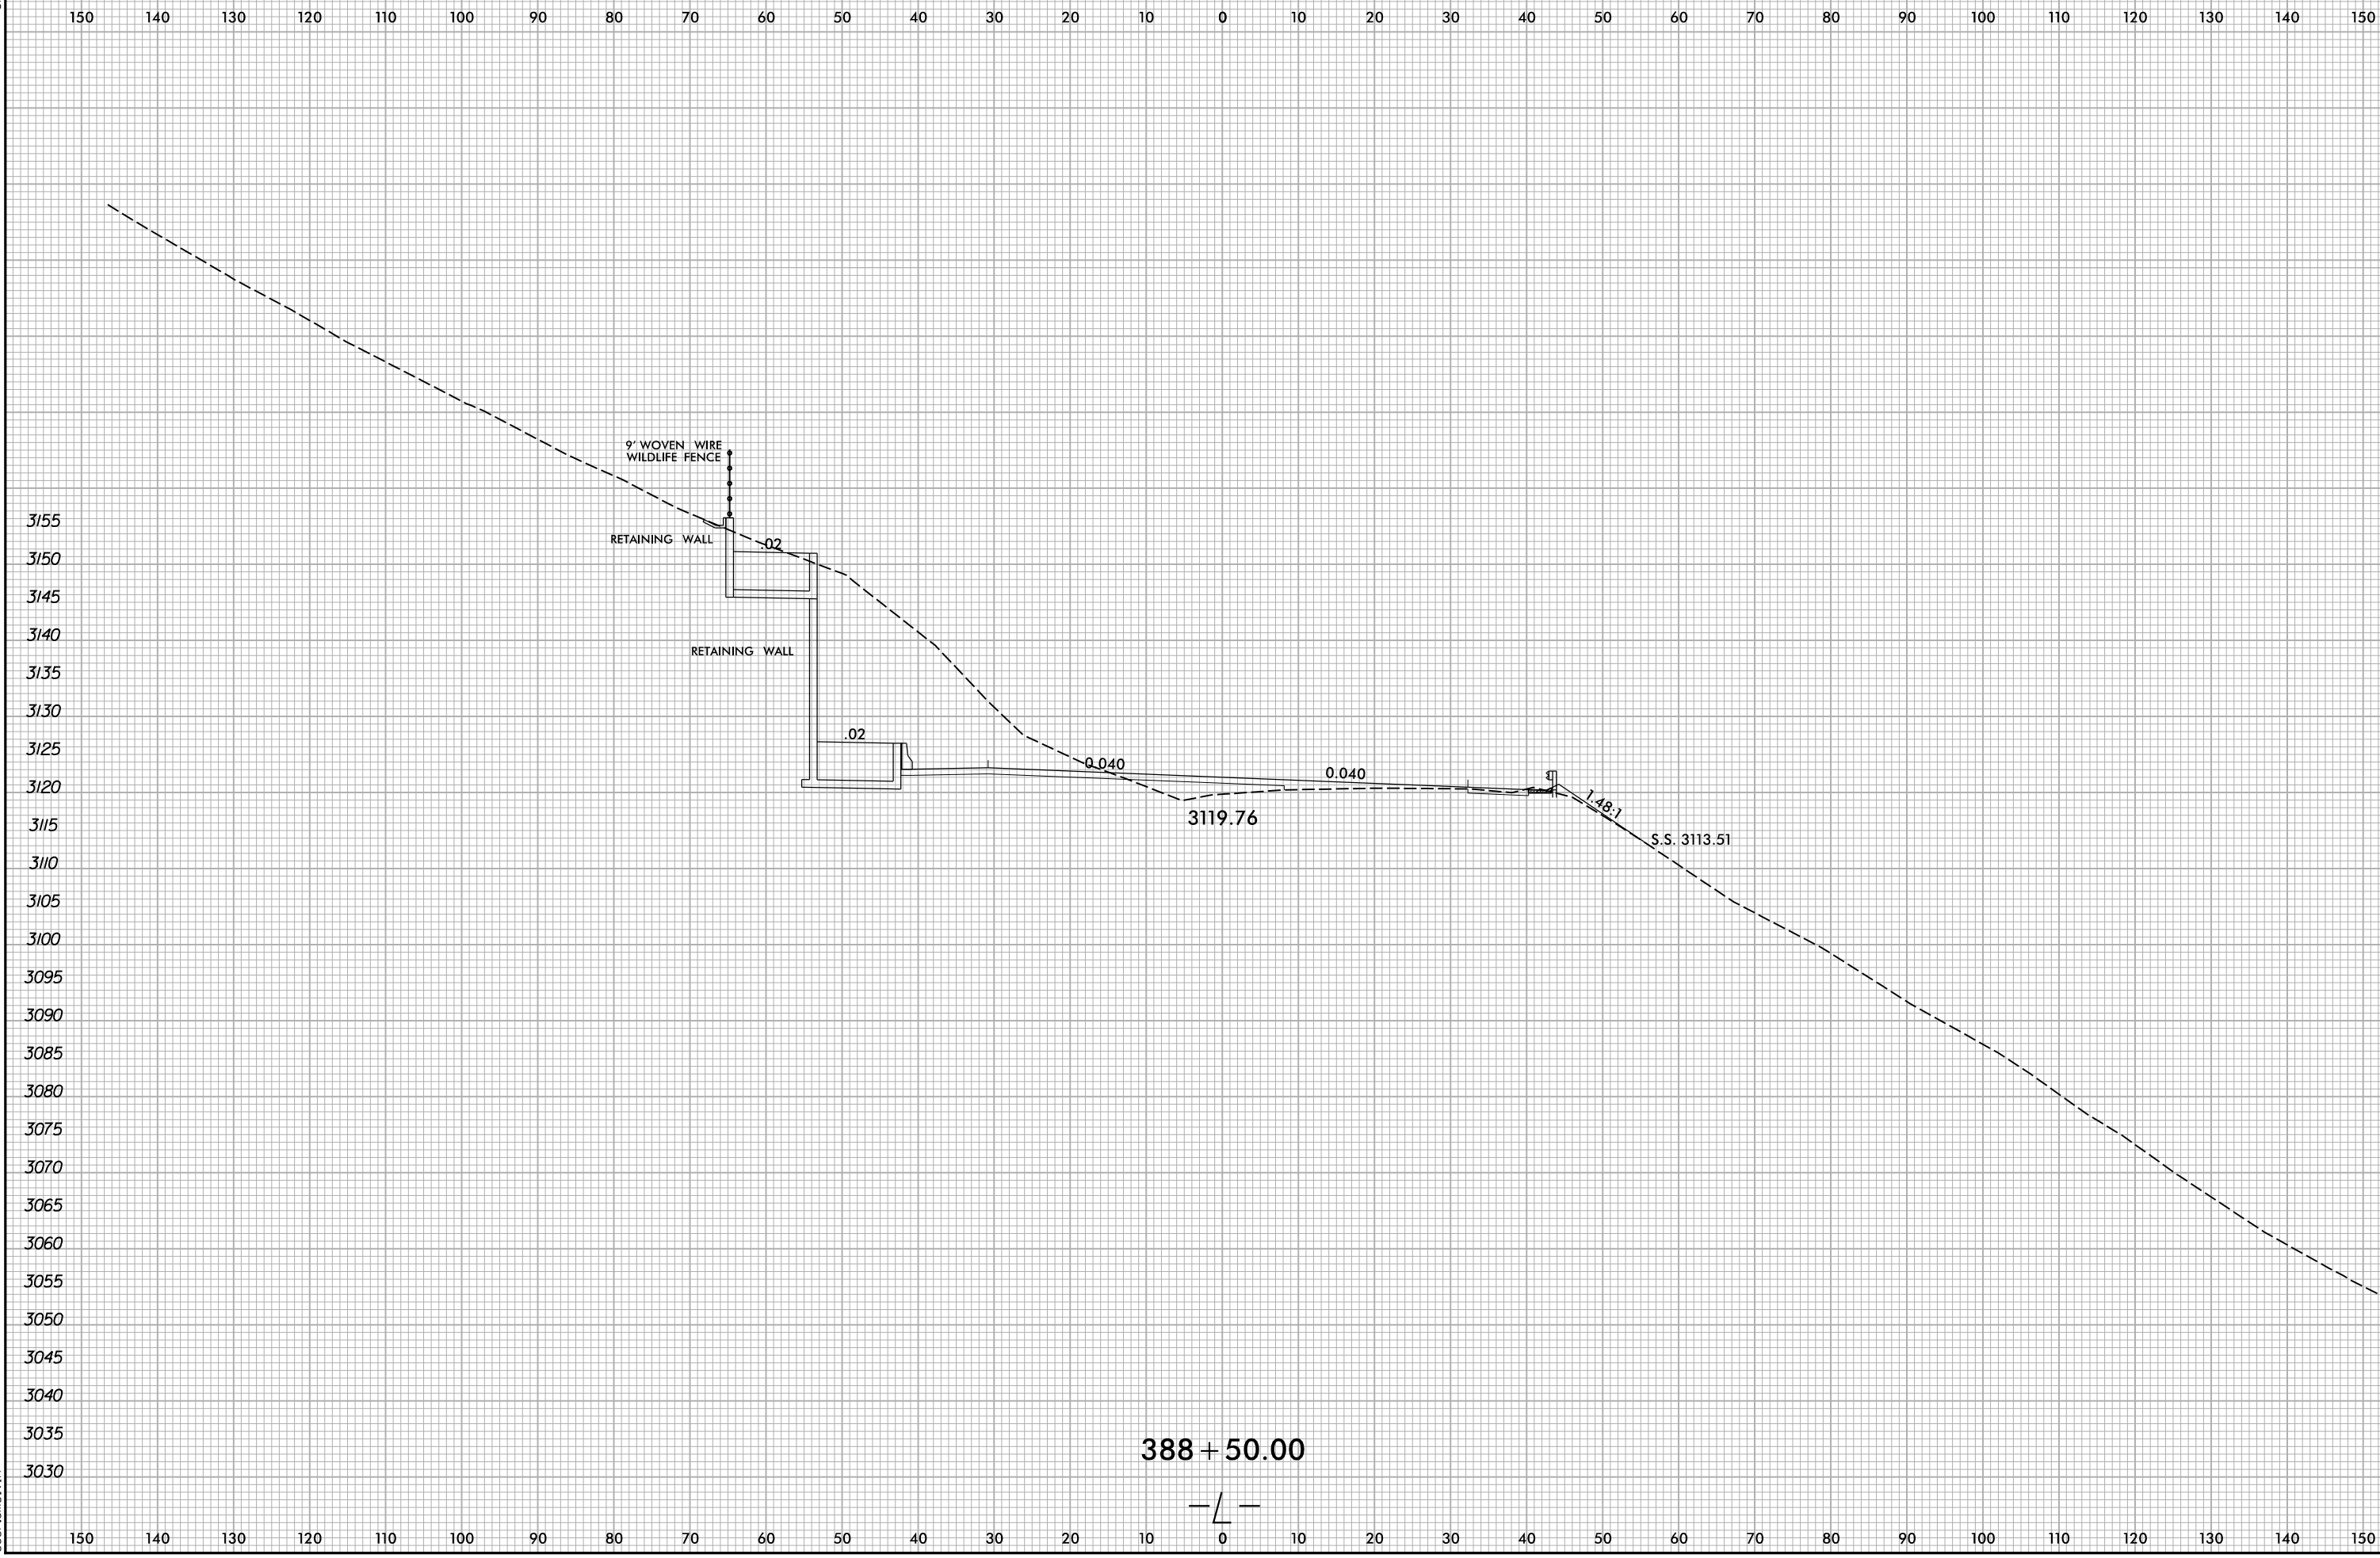

6/23/16

6/8/2022 X:\N\0001\A-0009CB\A-0009CB-R.dwg User:smelvr