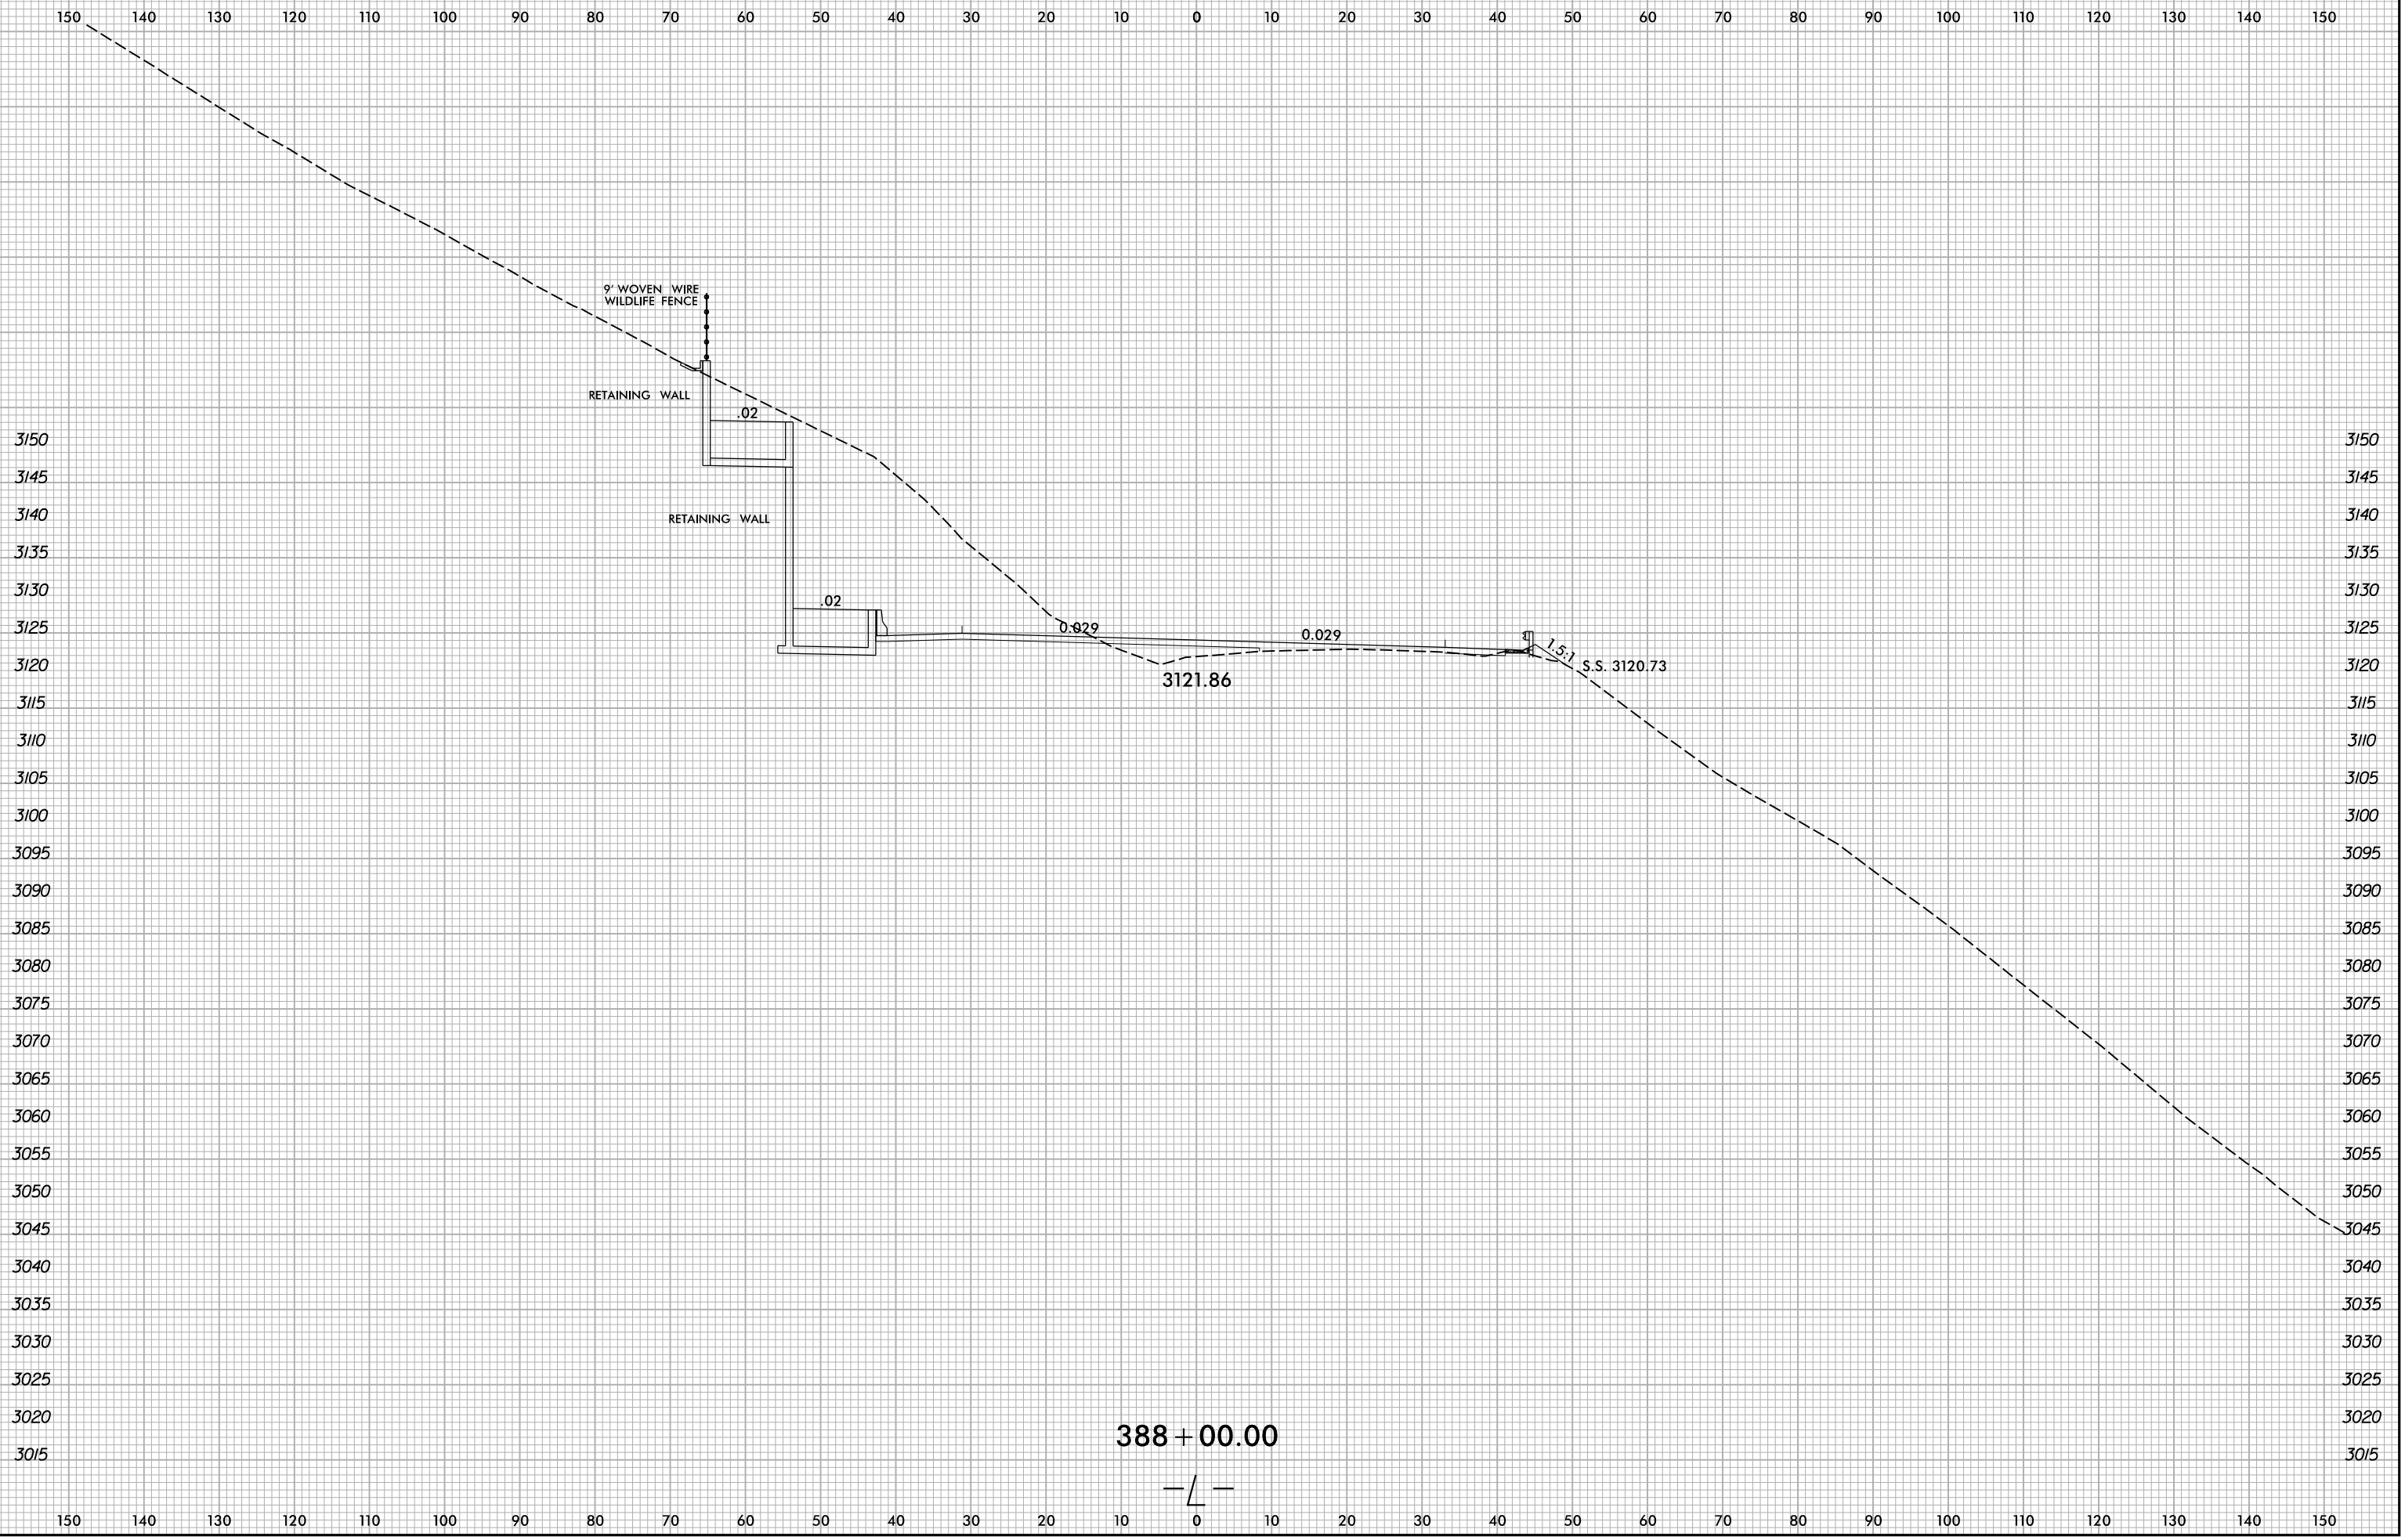

6/23/16

6/8/2022
X:\N\0001\A-0009CB\A-0009CB-R.dwg
User:smelvr