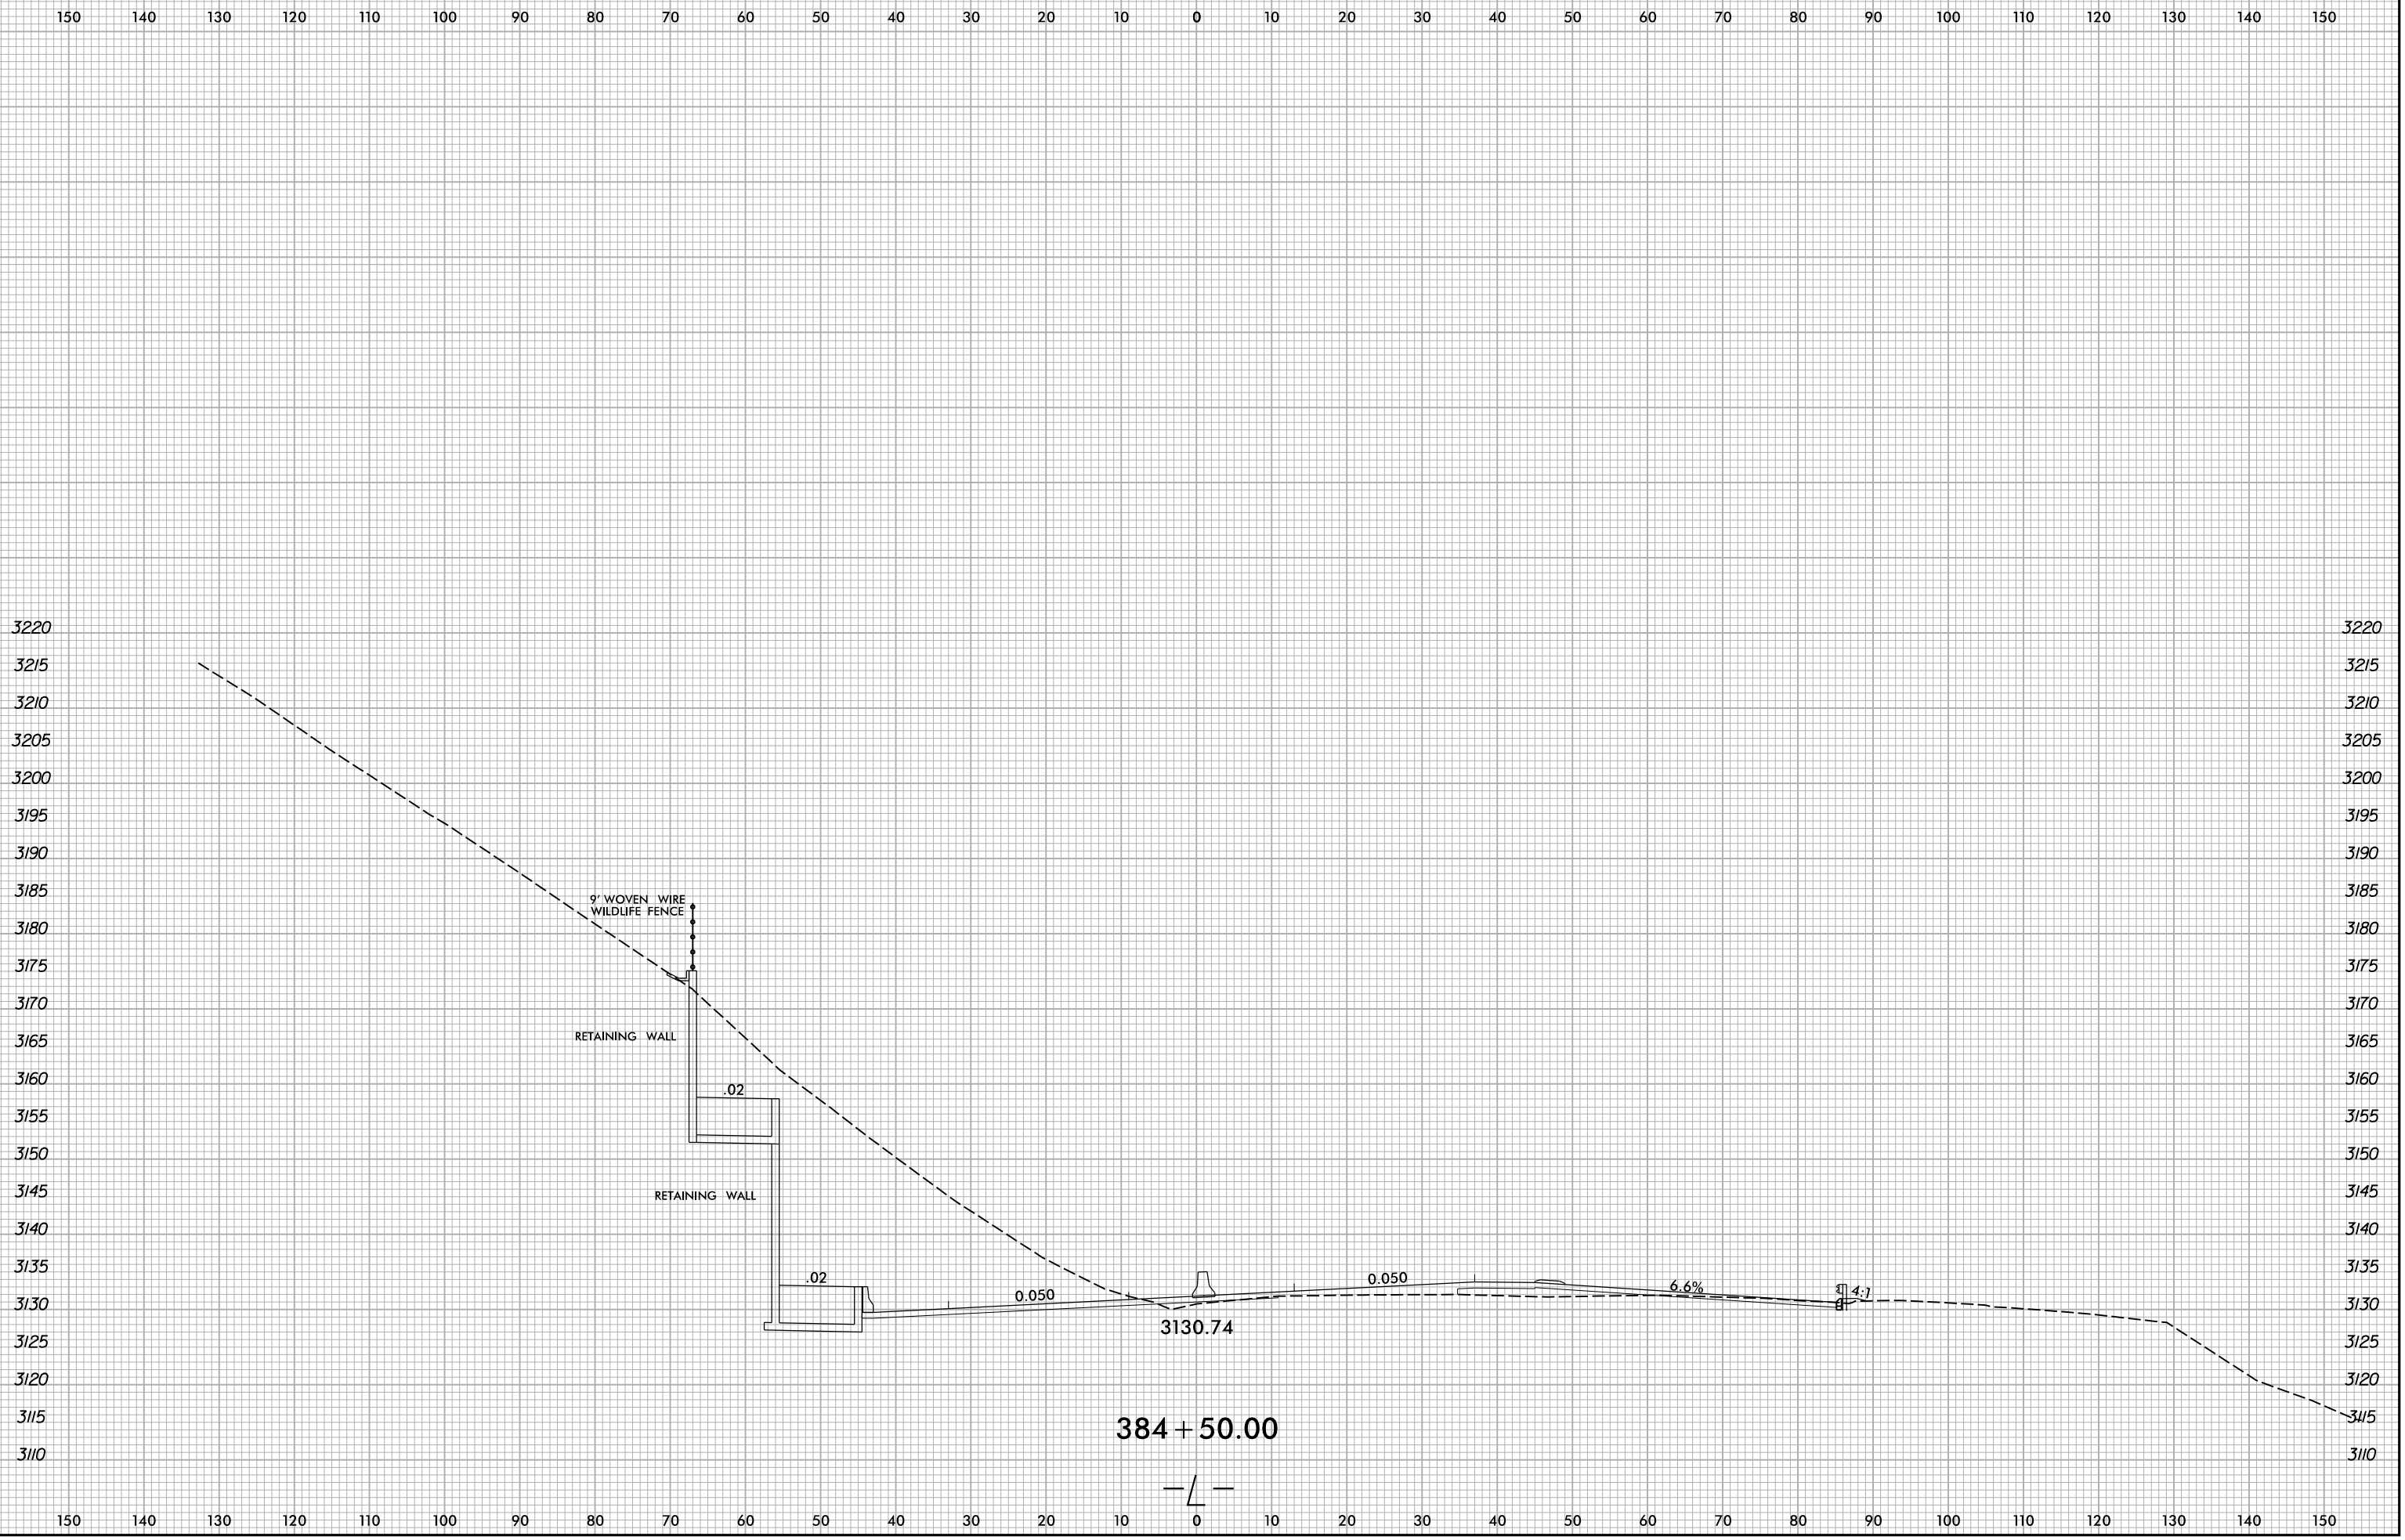

6/23/16

6/8/2022
X:\N\001\A-0009CB\A-0009CB.Rdw...xp.L.dgn
User:smelvr

384 + 50.00