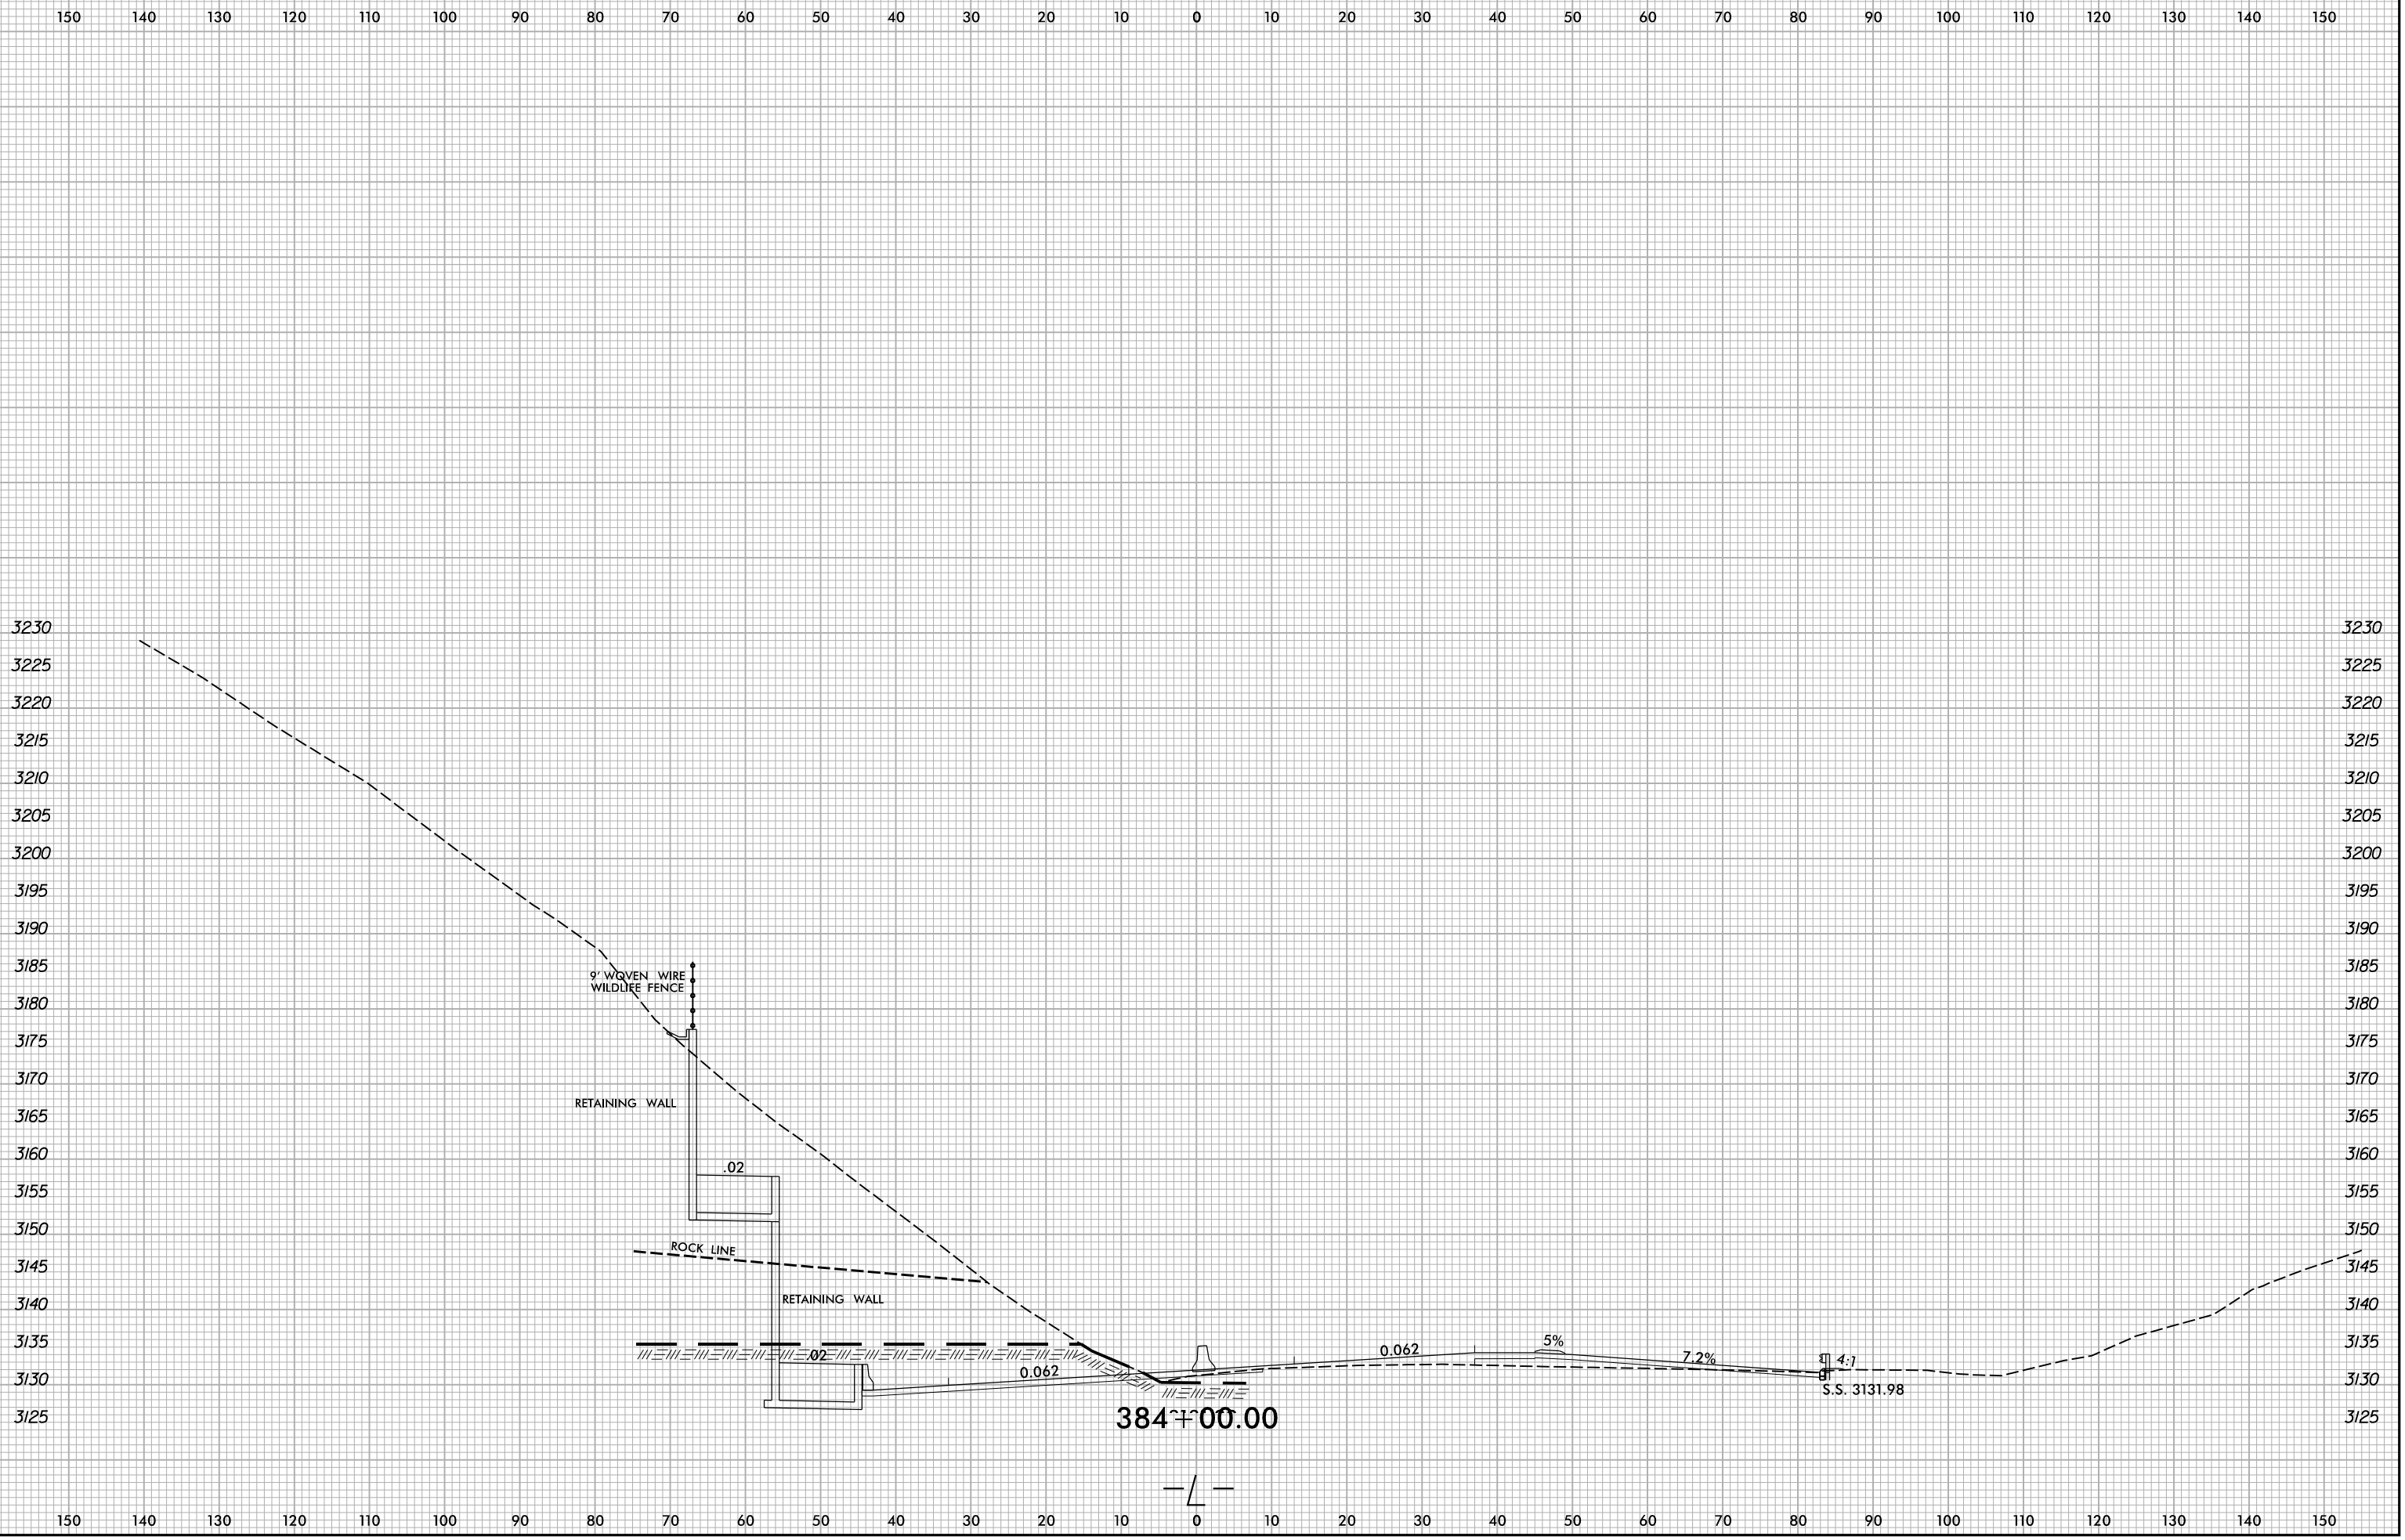

6/23/16

6/8/2022 X:\NGDOT\A-0009CB\A-0009CB.Rdw...xl.dgn User:smelvr