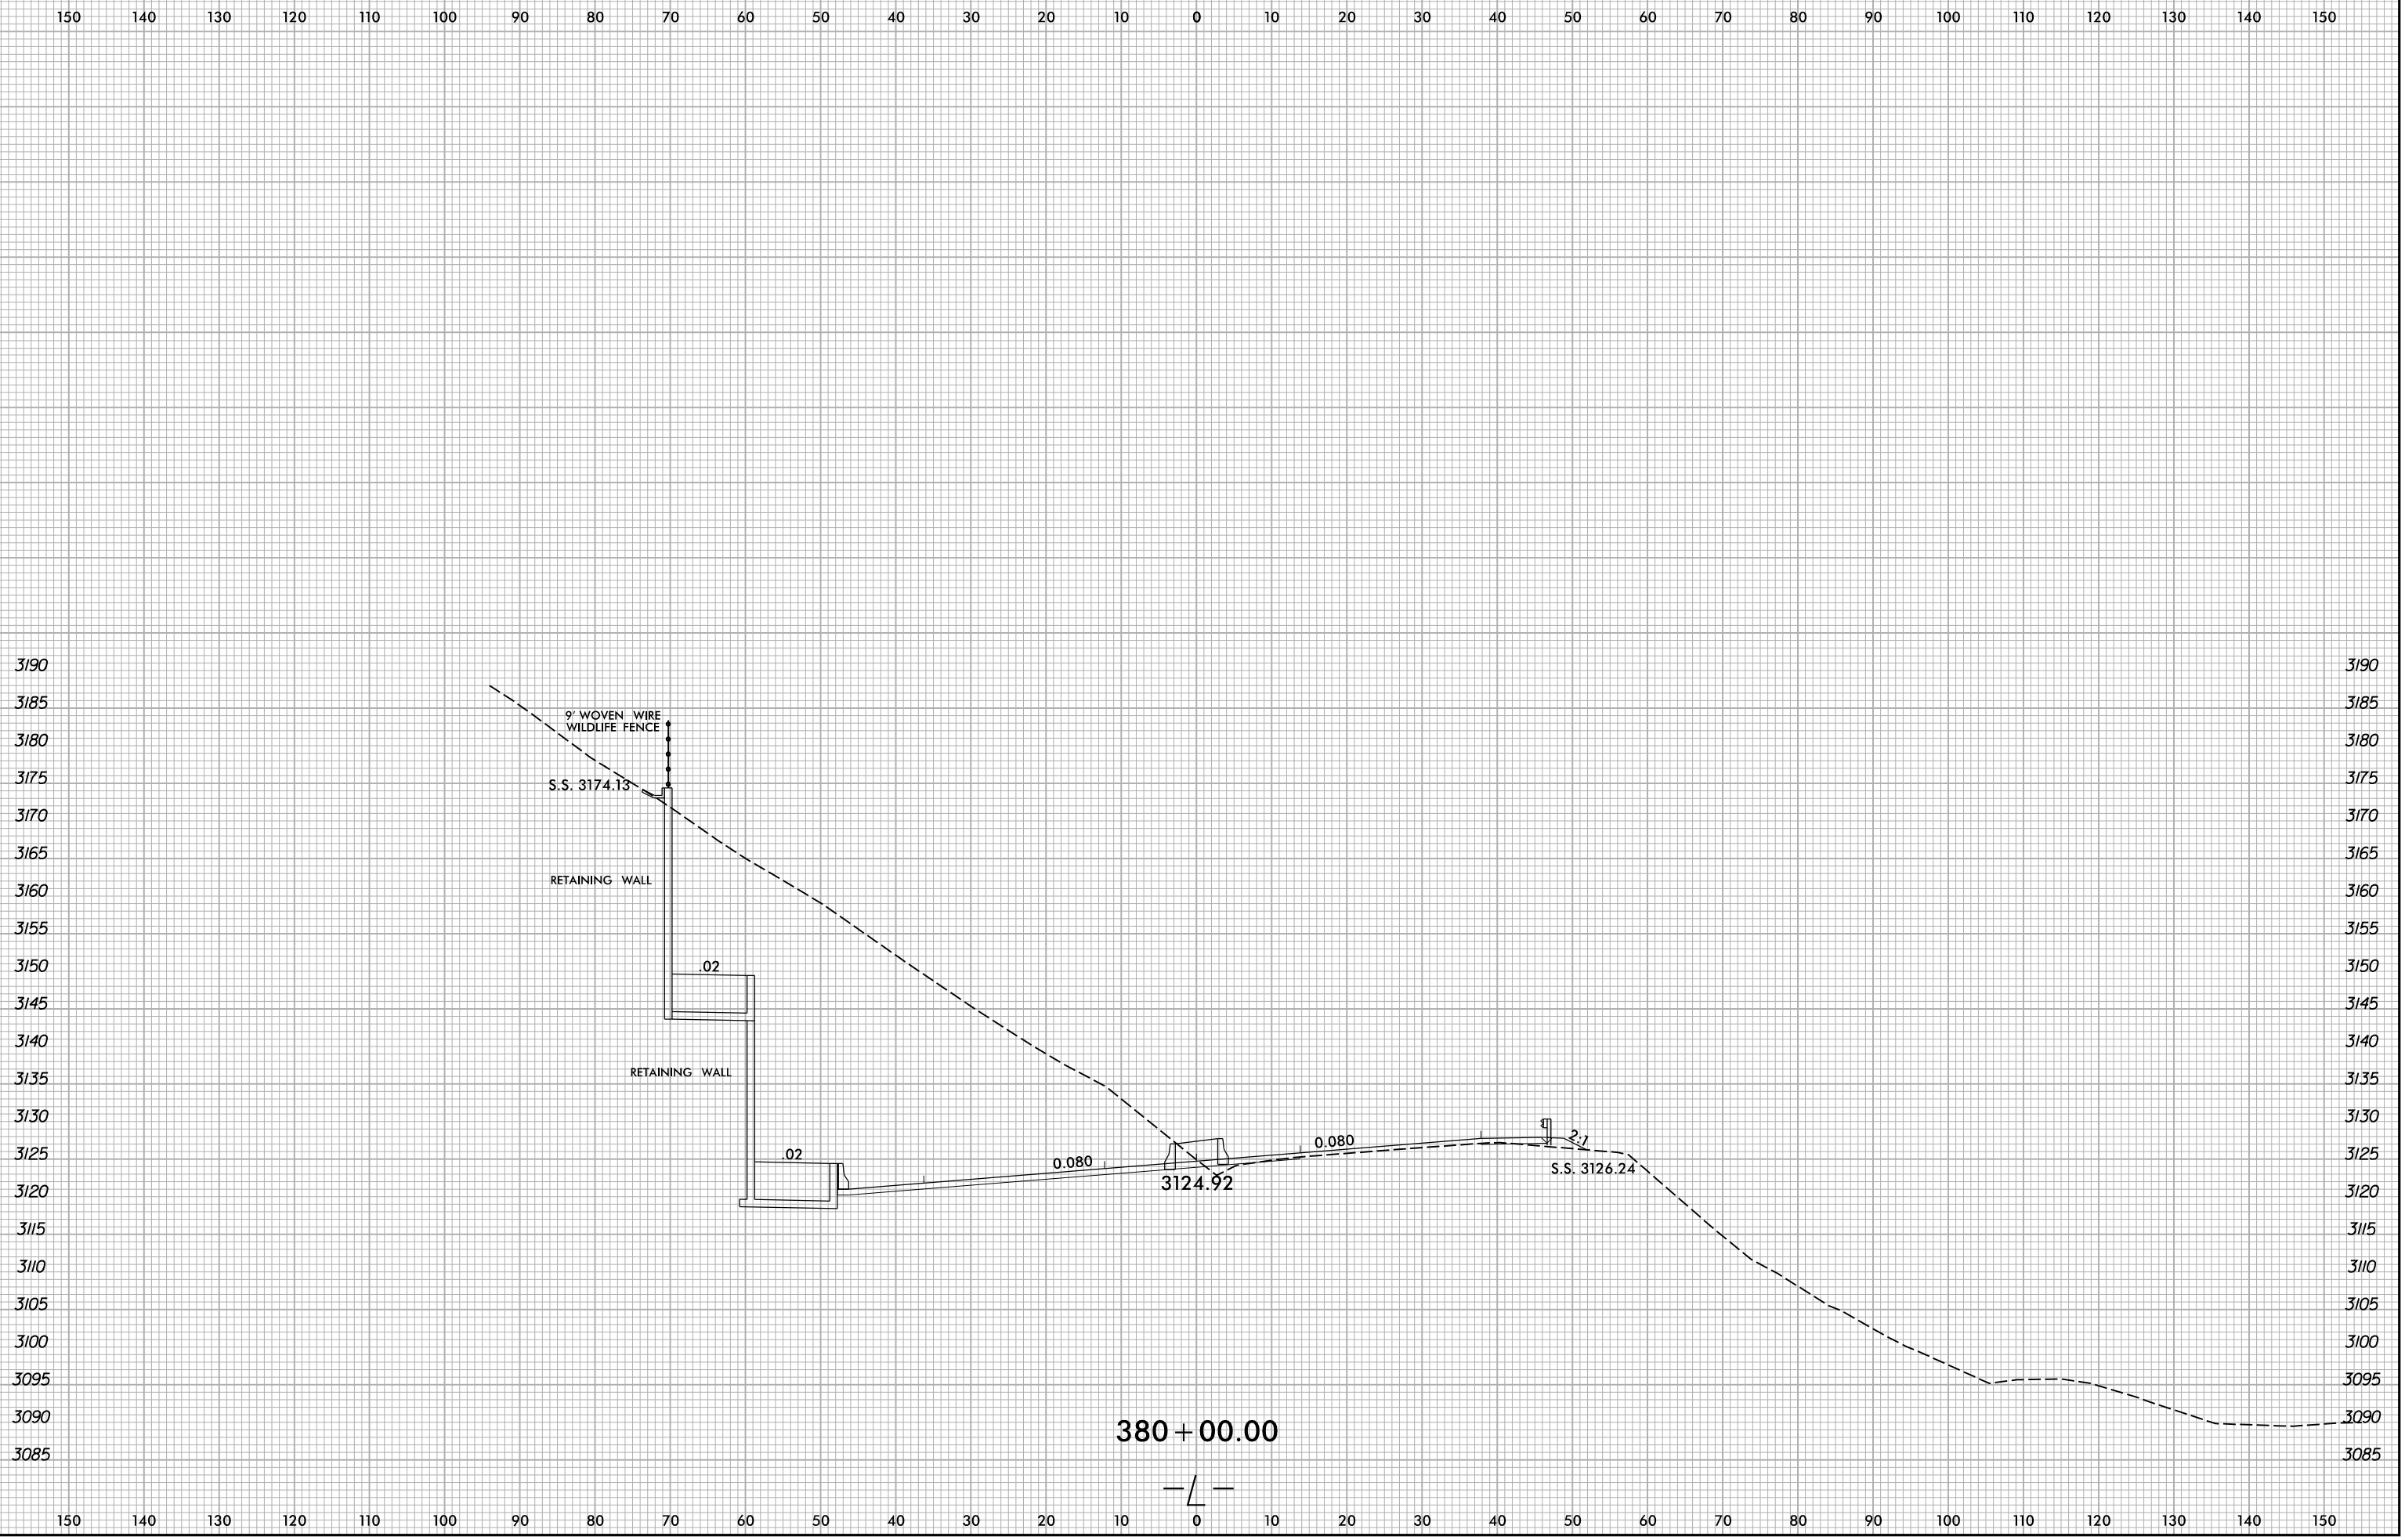

6/23/16

6/8/2022 X:\NGDOT\A-0009CB\A-0009CB-R.dwg User:smelvr