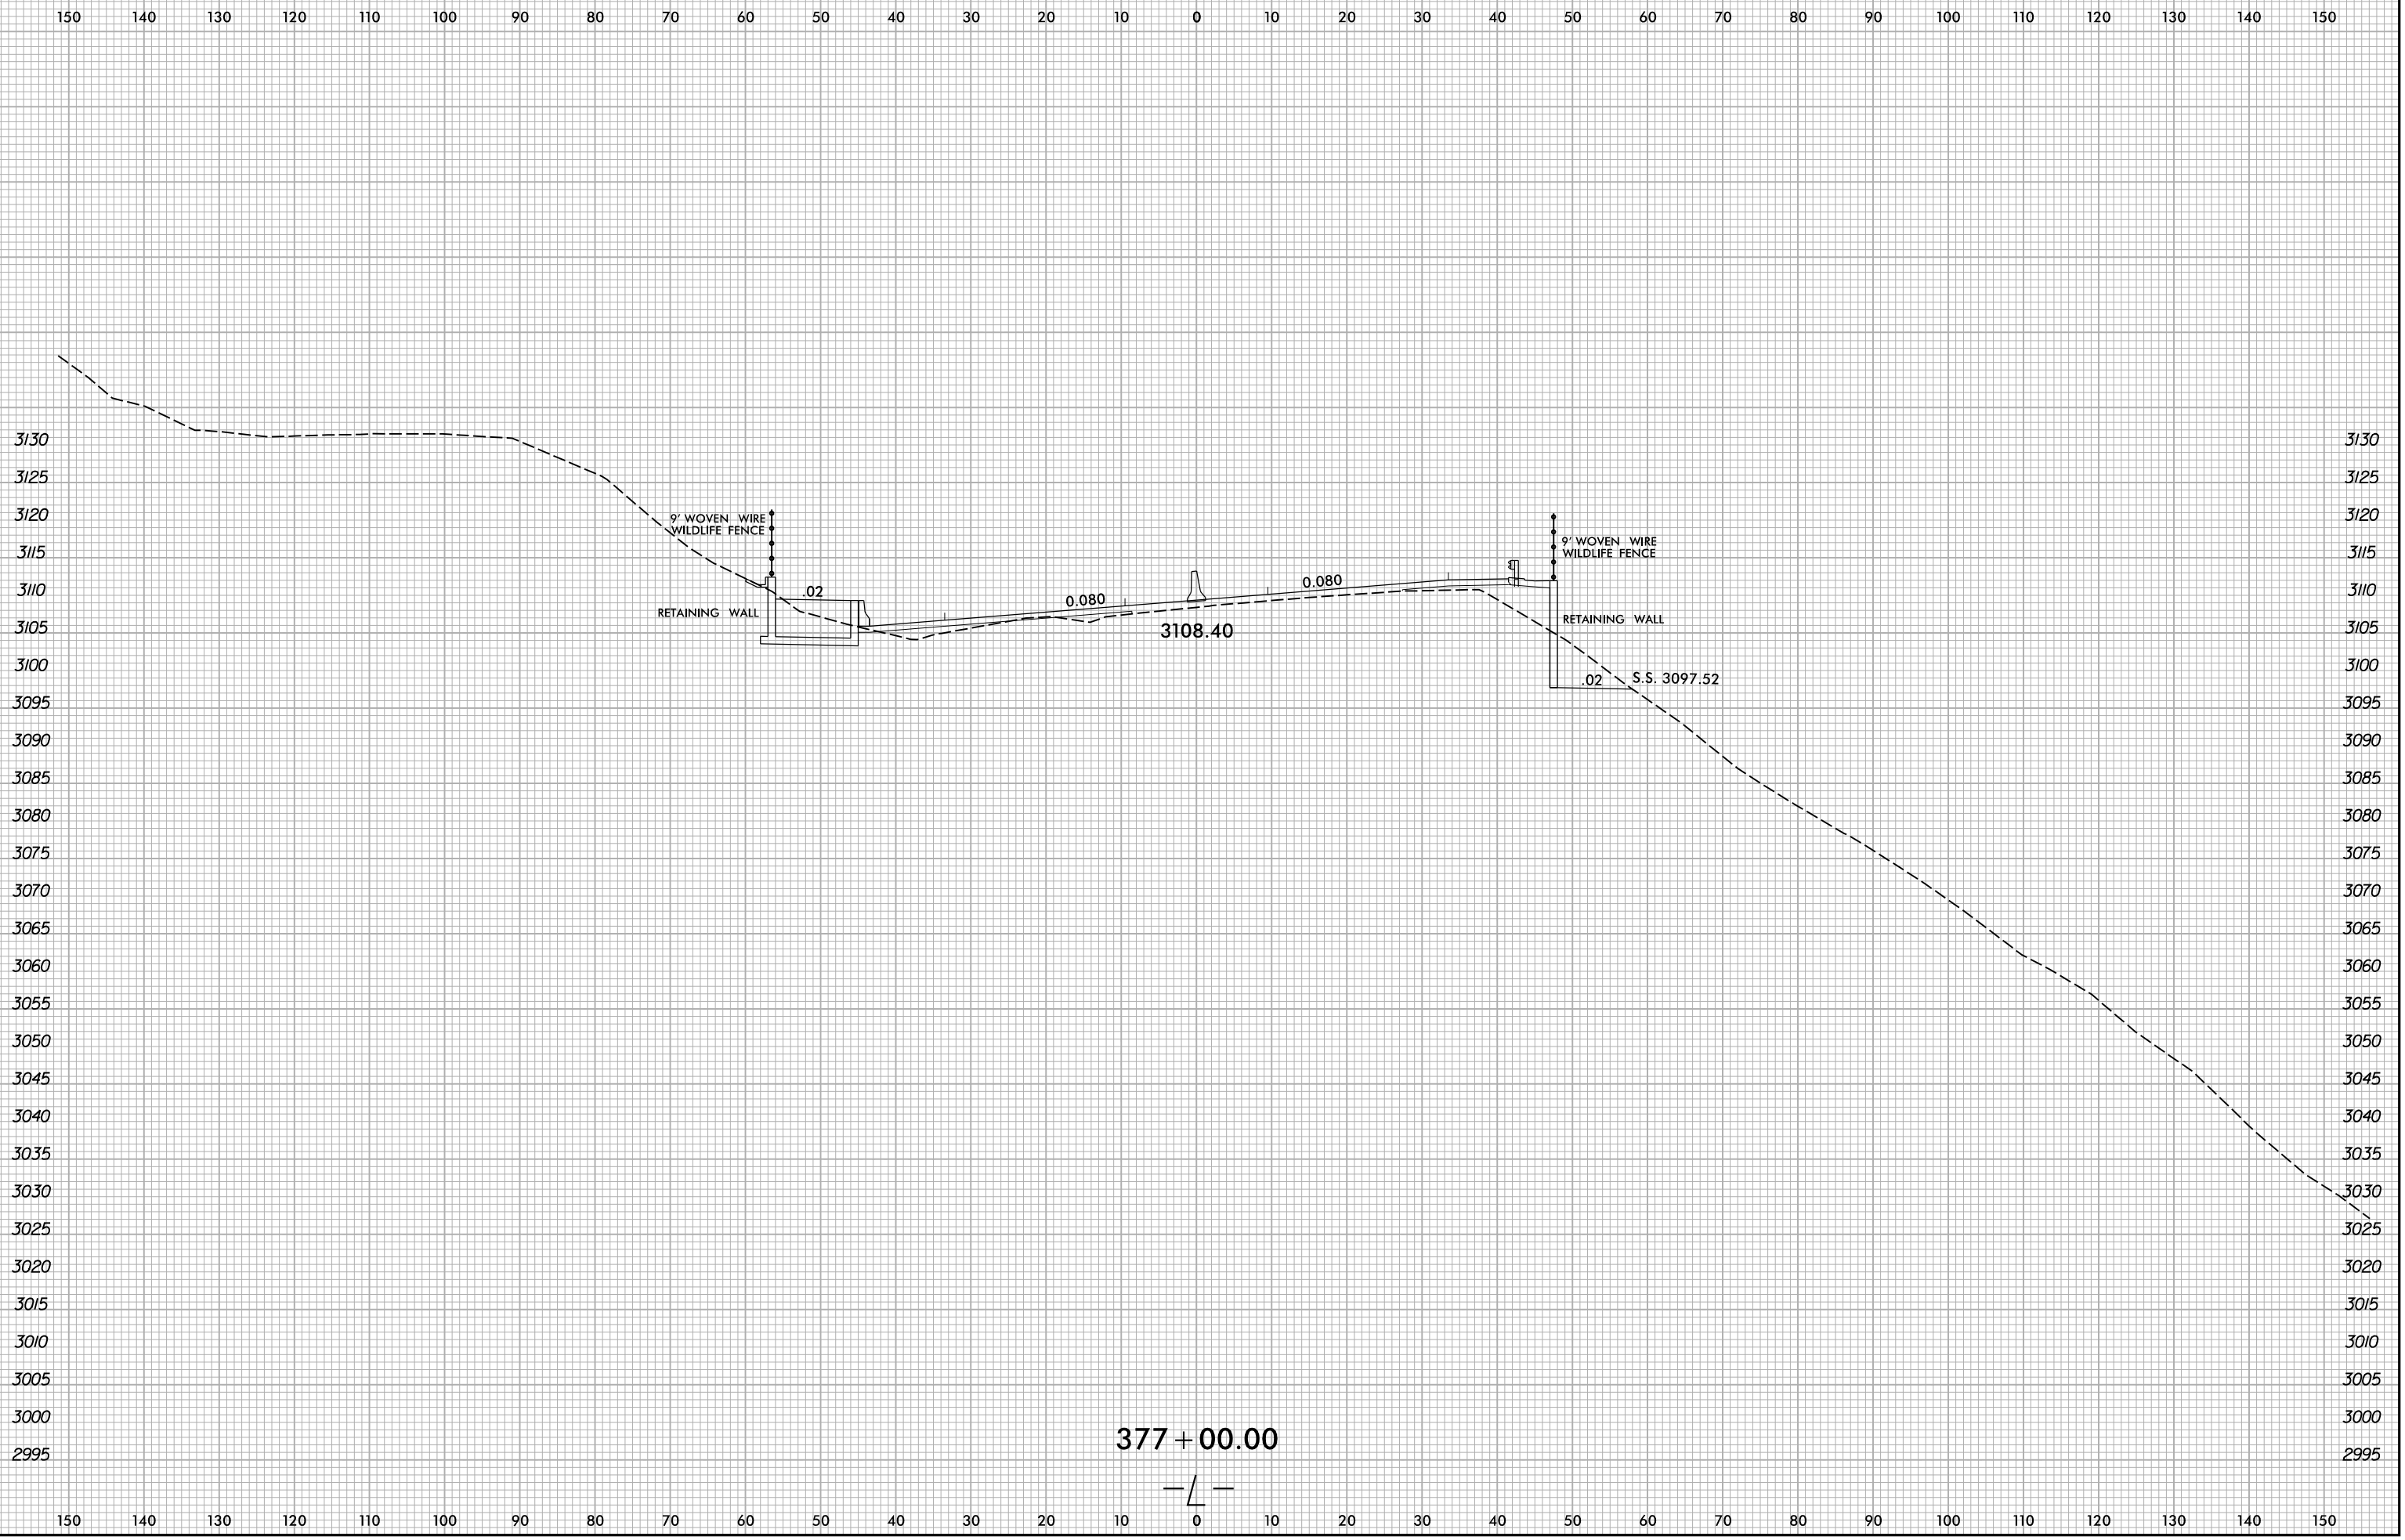

6/23/16

6/8/2022
X:\N\001\A-0009CB\A-0009CB-R.dwg
User:smelvr

377 + 00.00