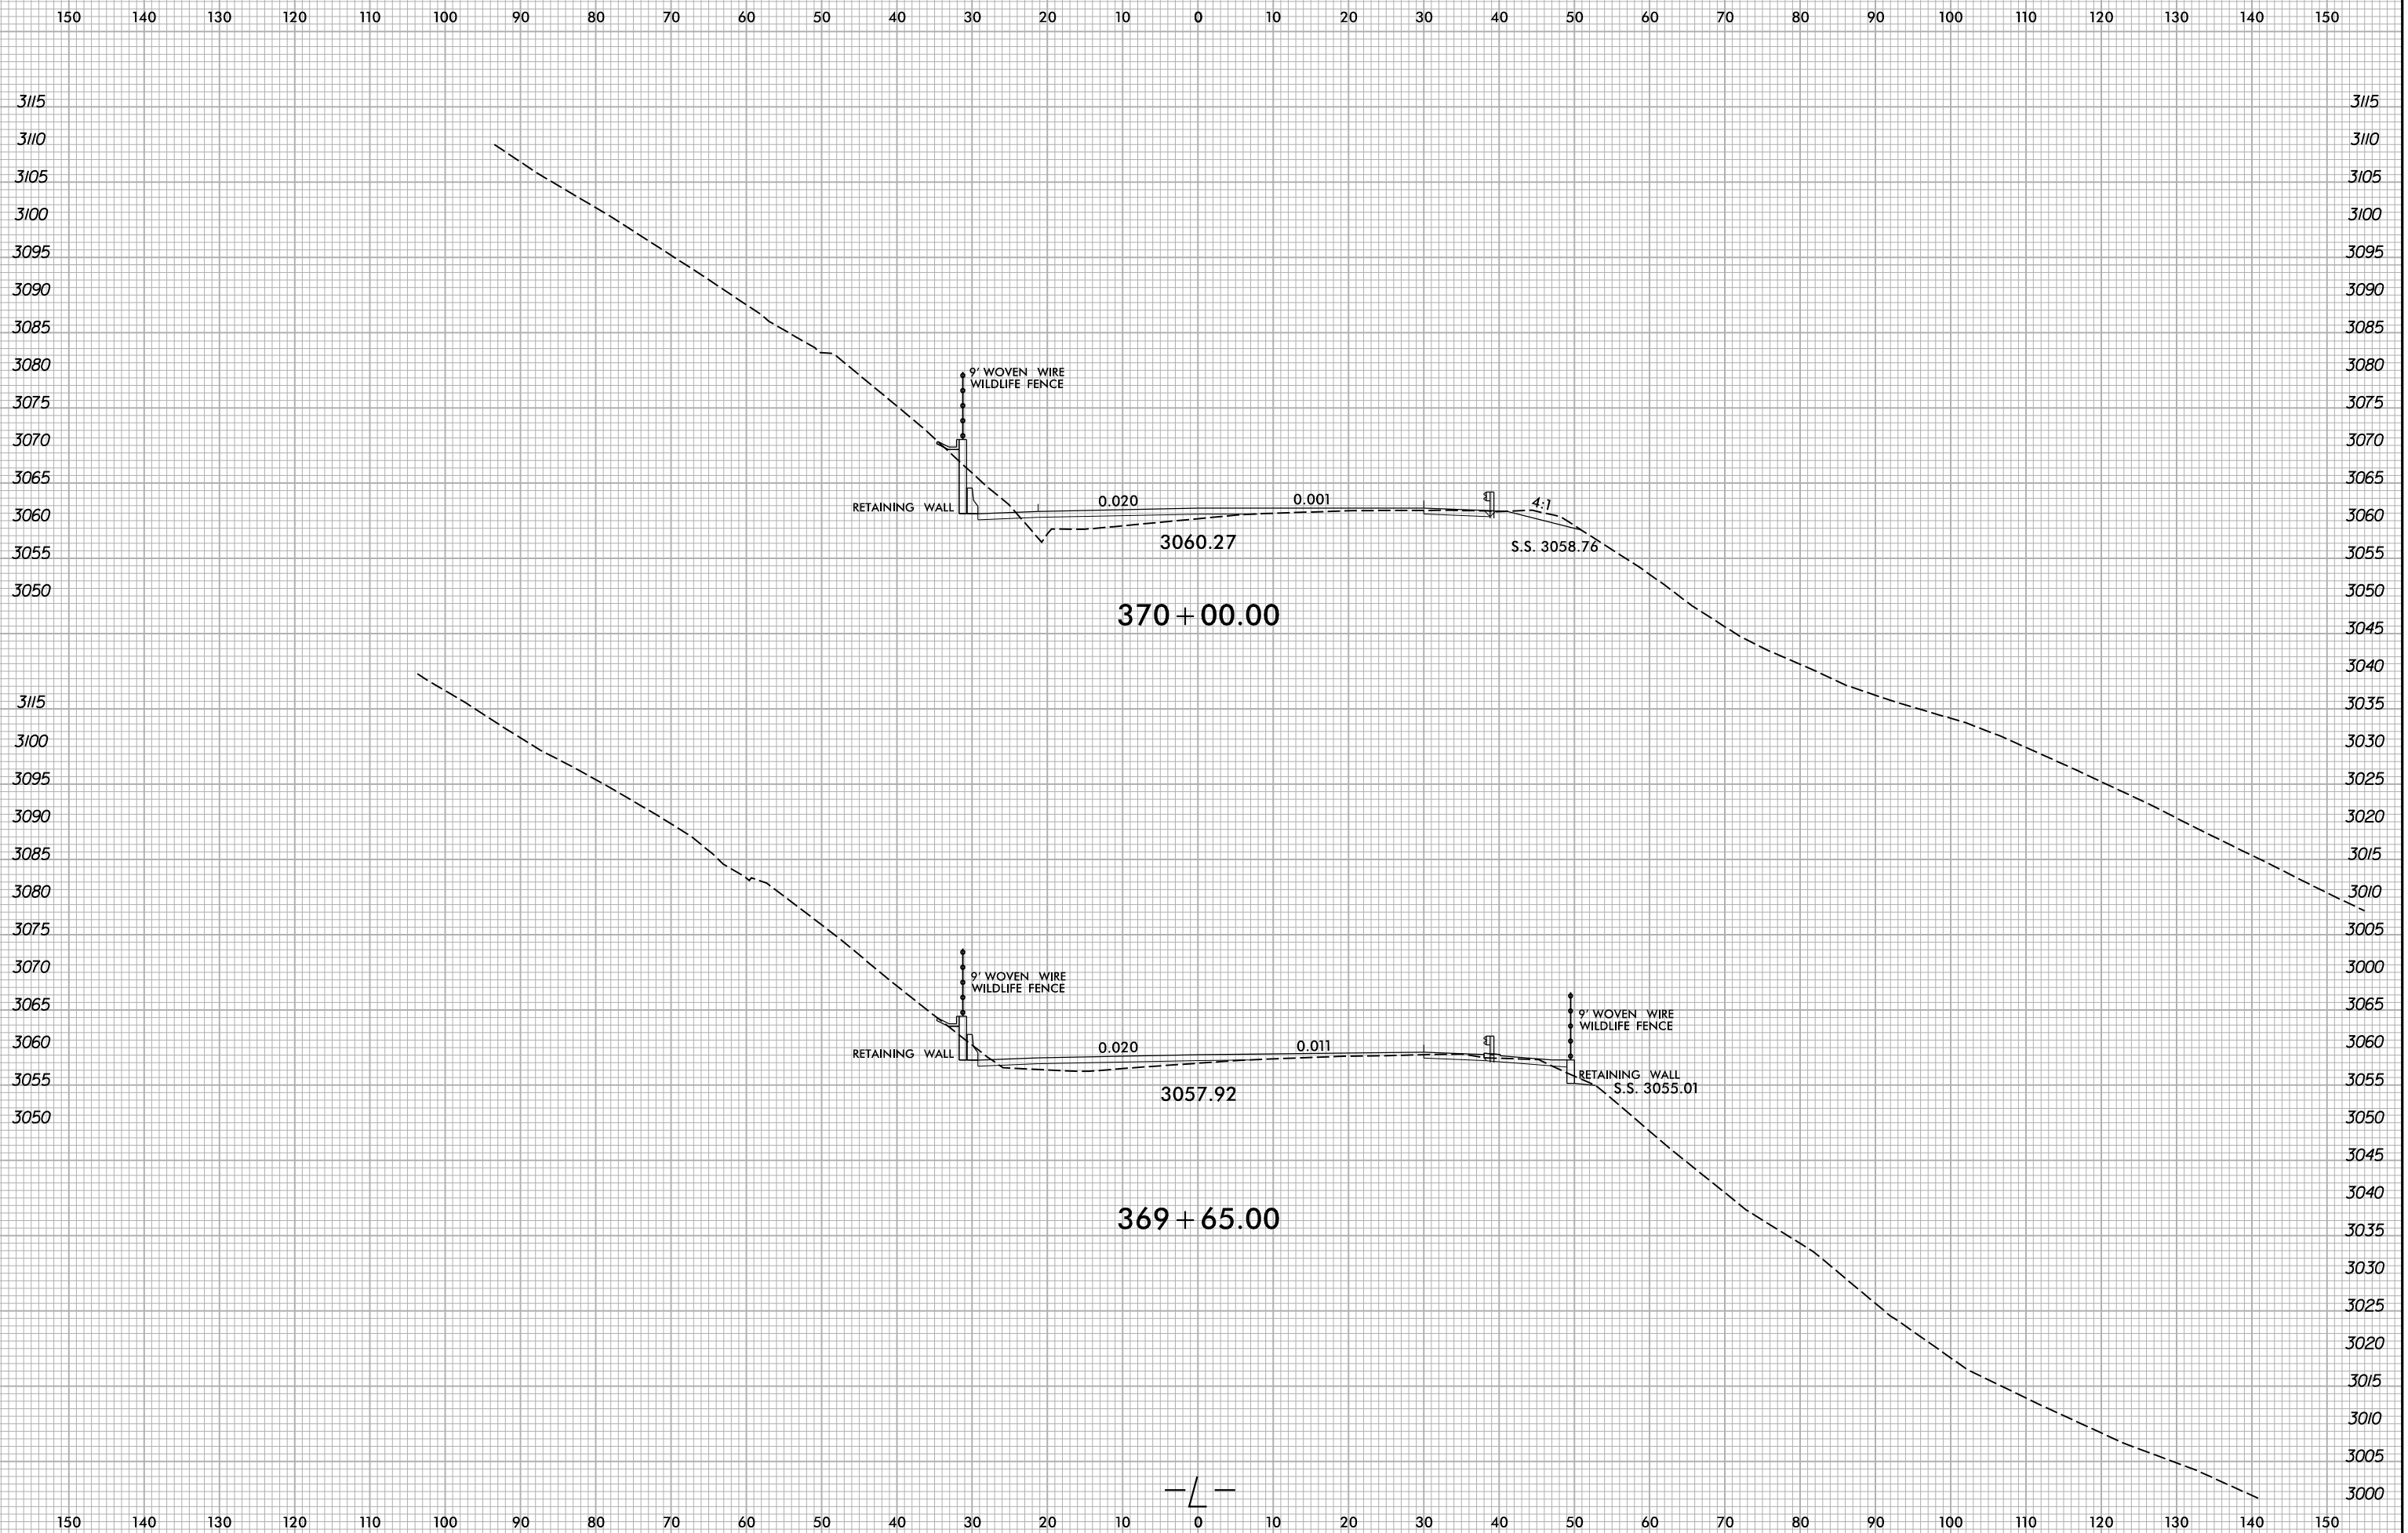

6/23/16

6/8/2022
X:\NCDOT\A-0009CB\A-0009CB-R.dwg
User:smelvr