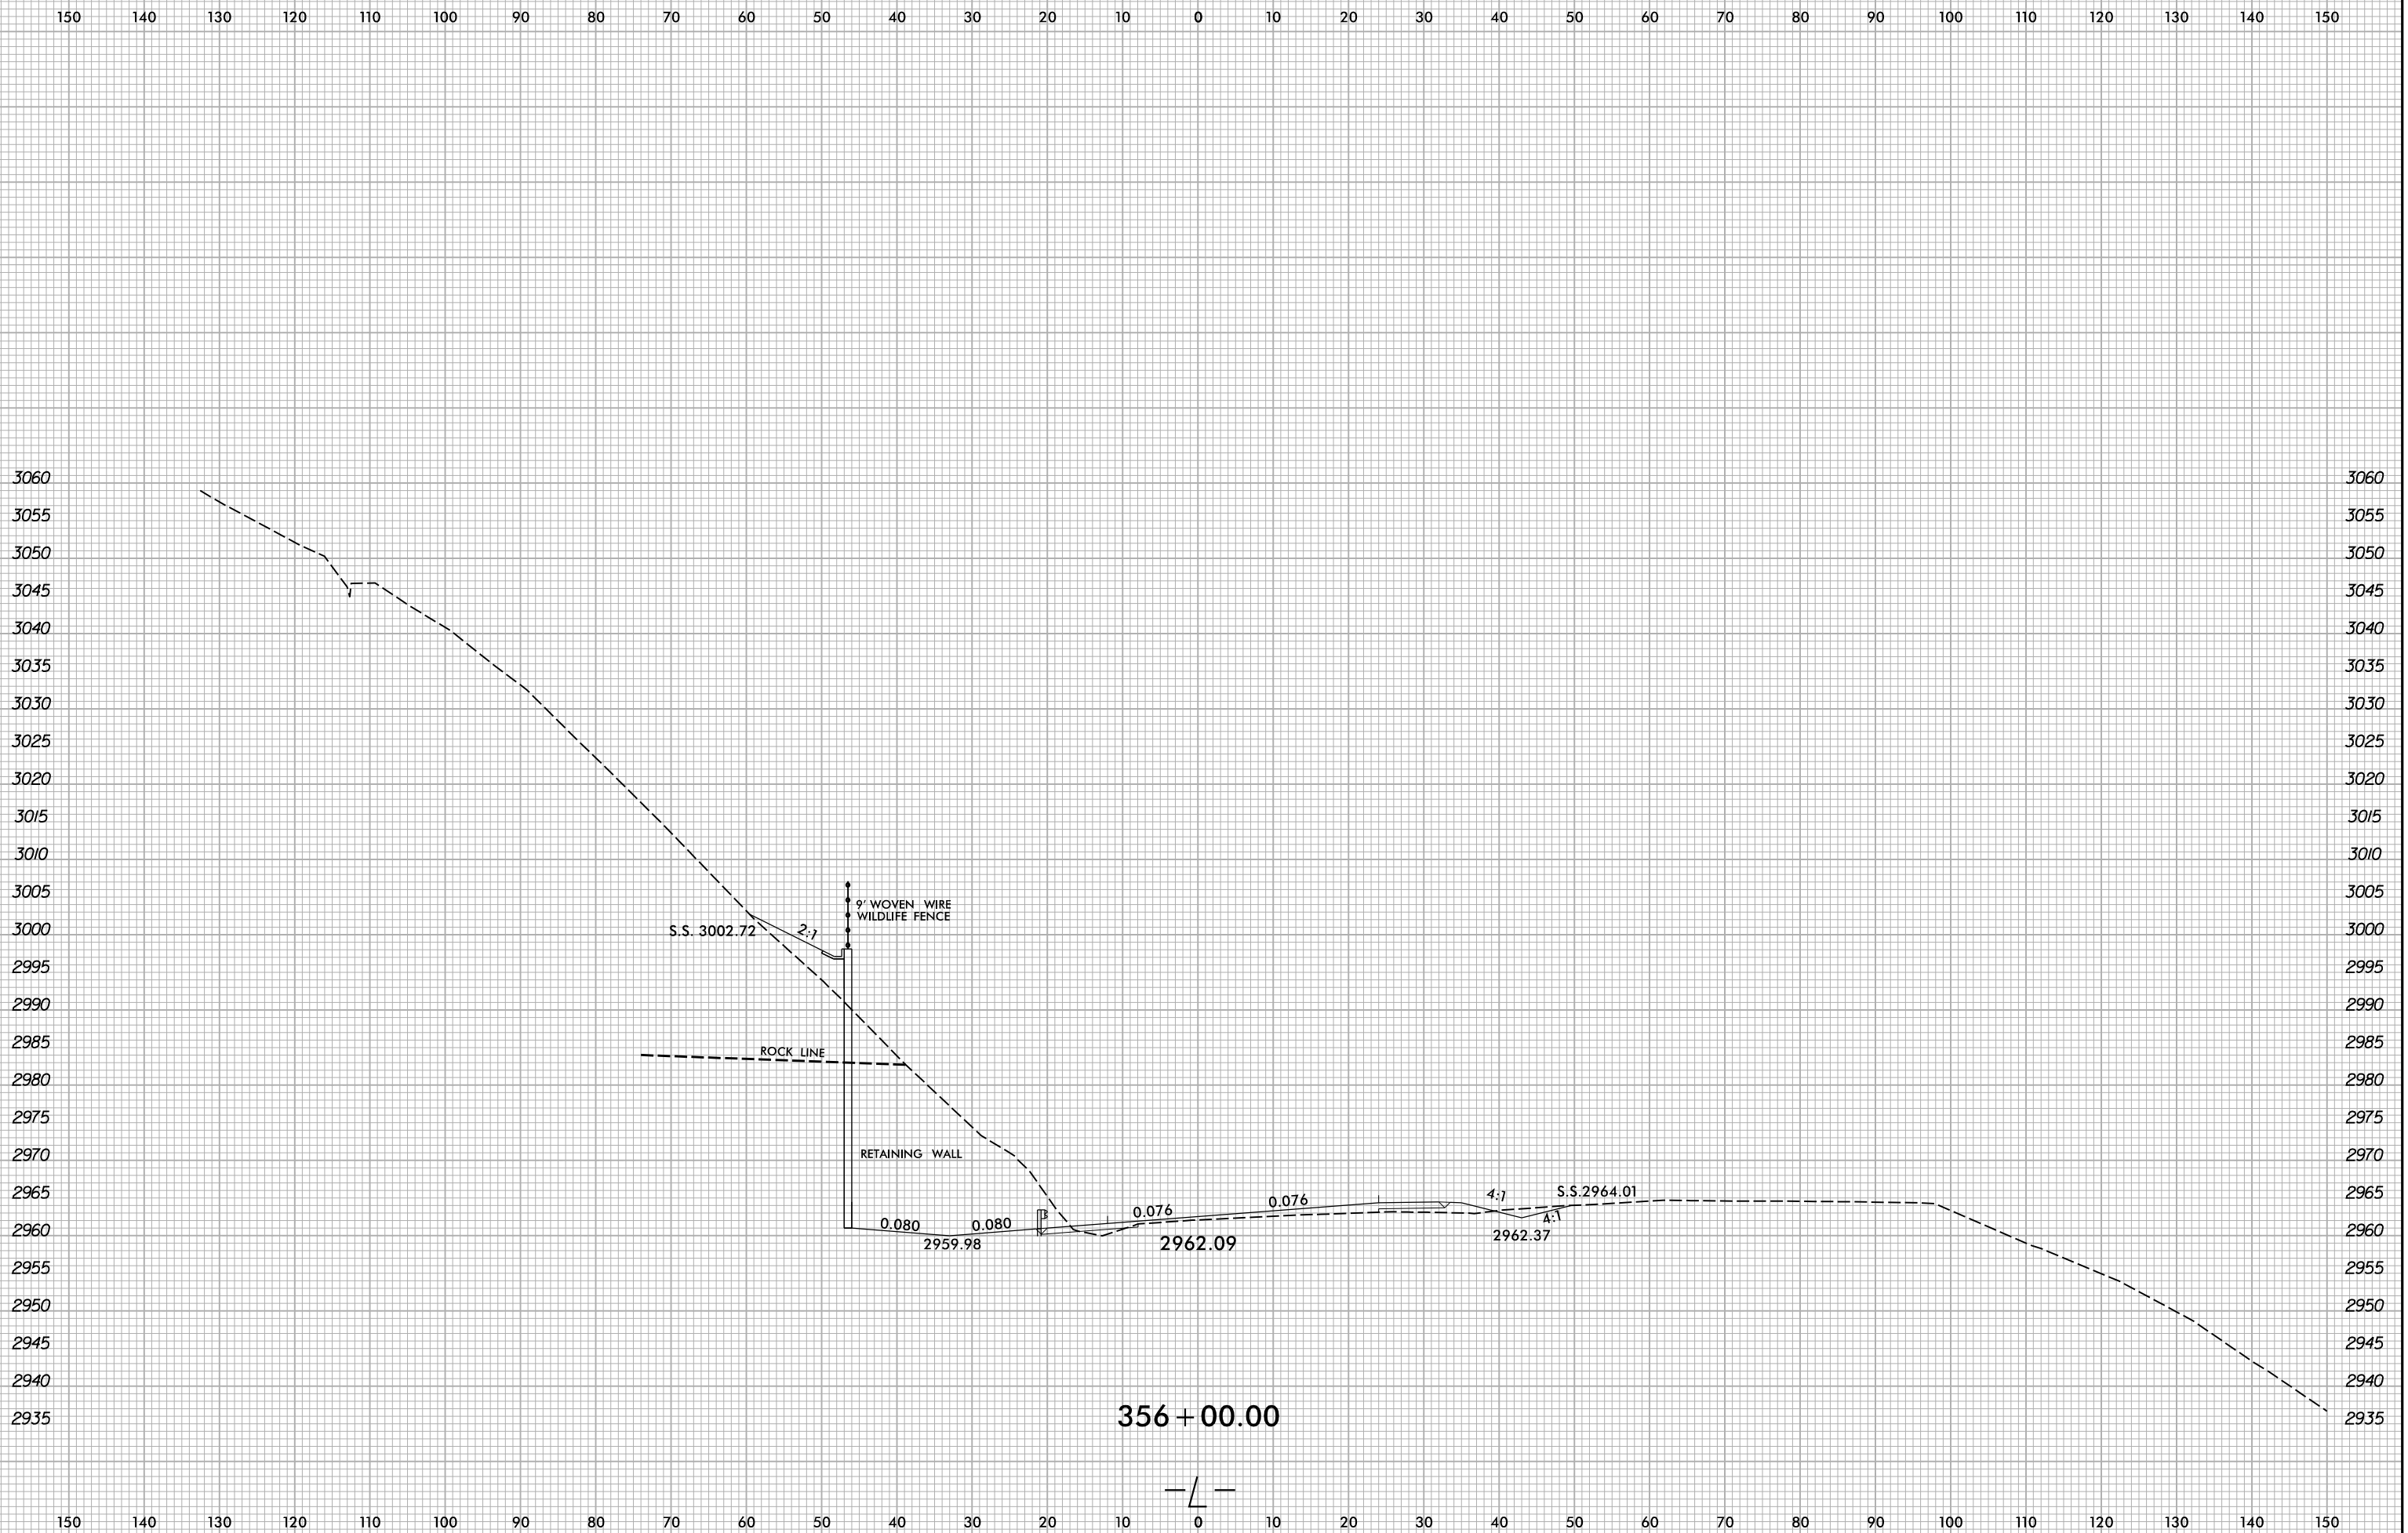

6/23/16

6/8/2022  
X:\NCDOT\A-0009CB\A-0009CB-R.dwg  
User:smelvr