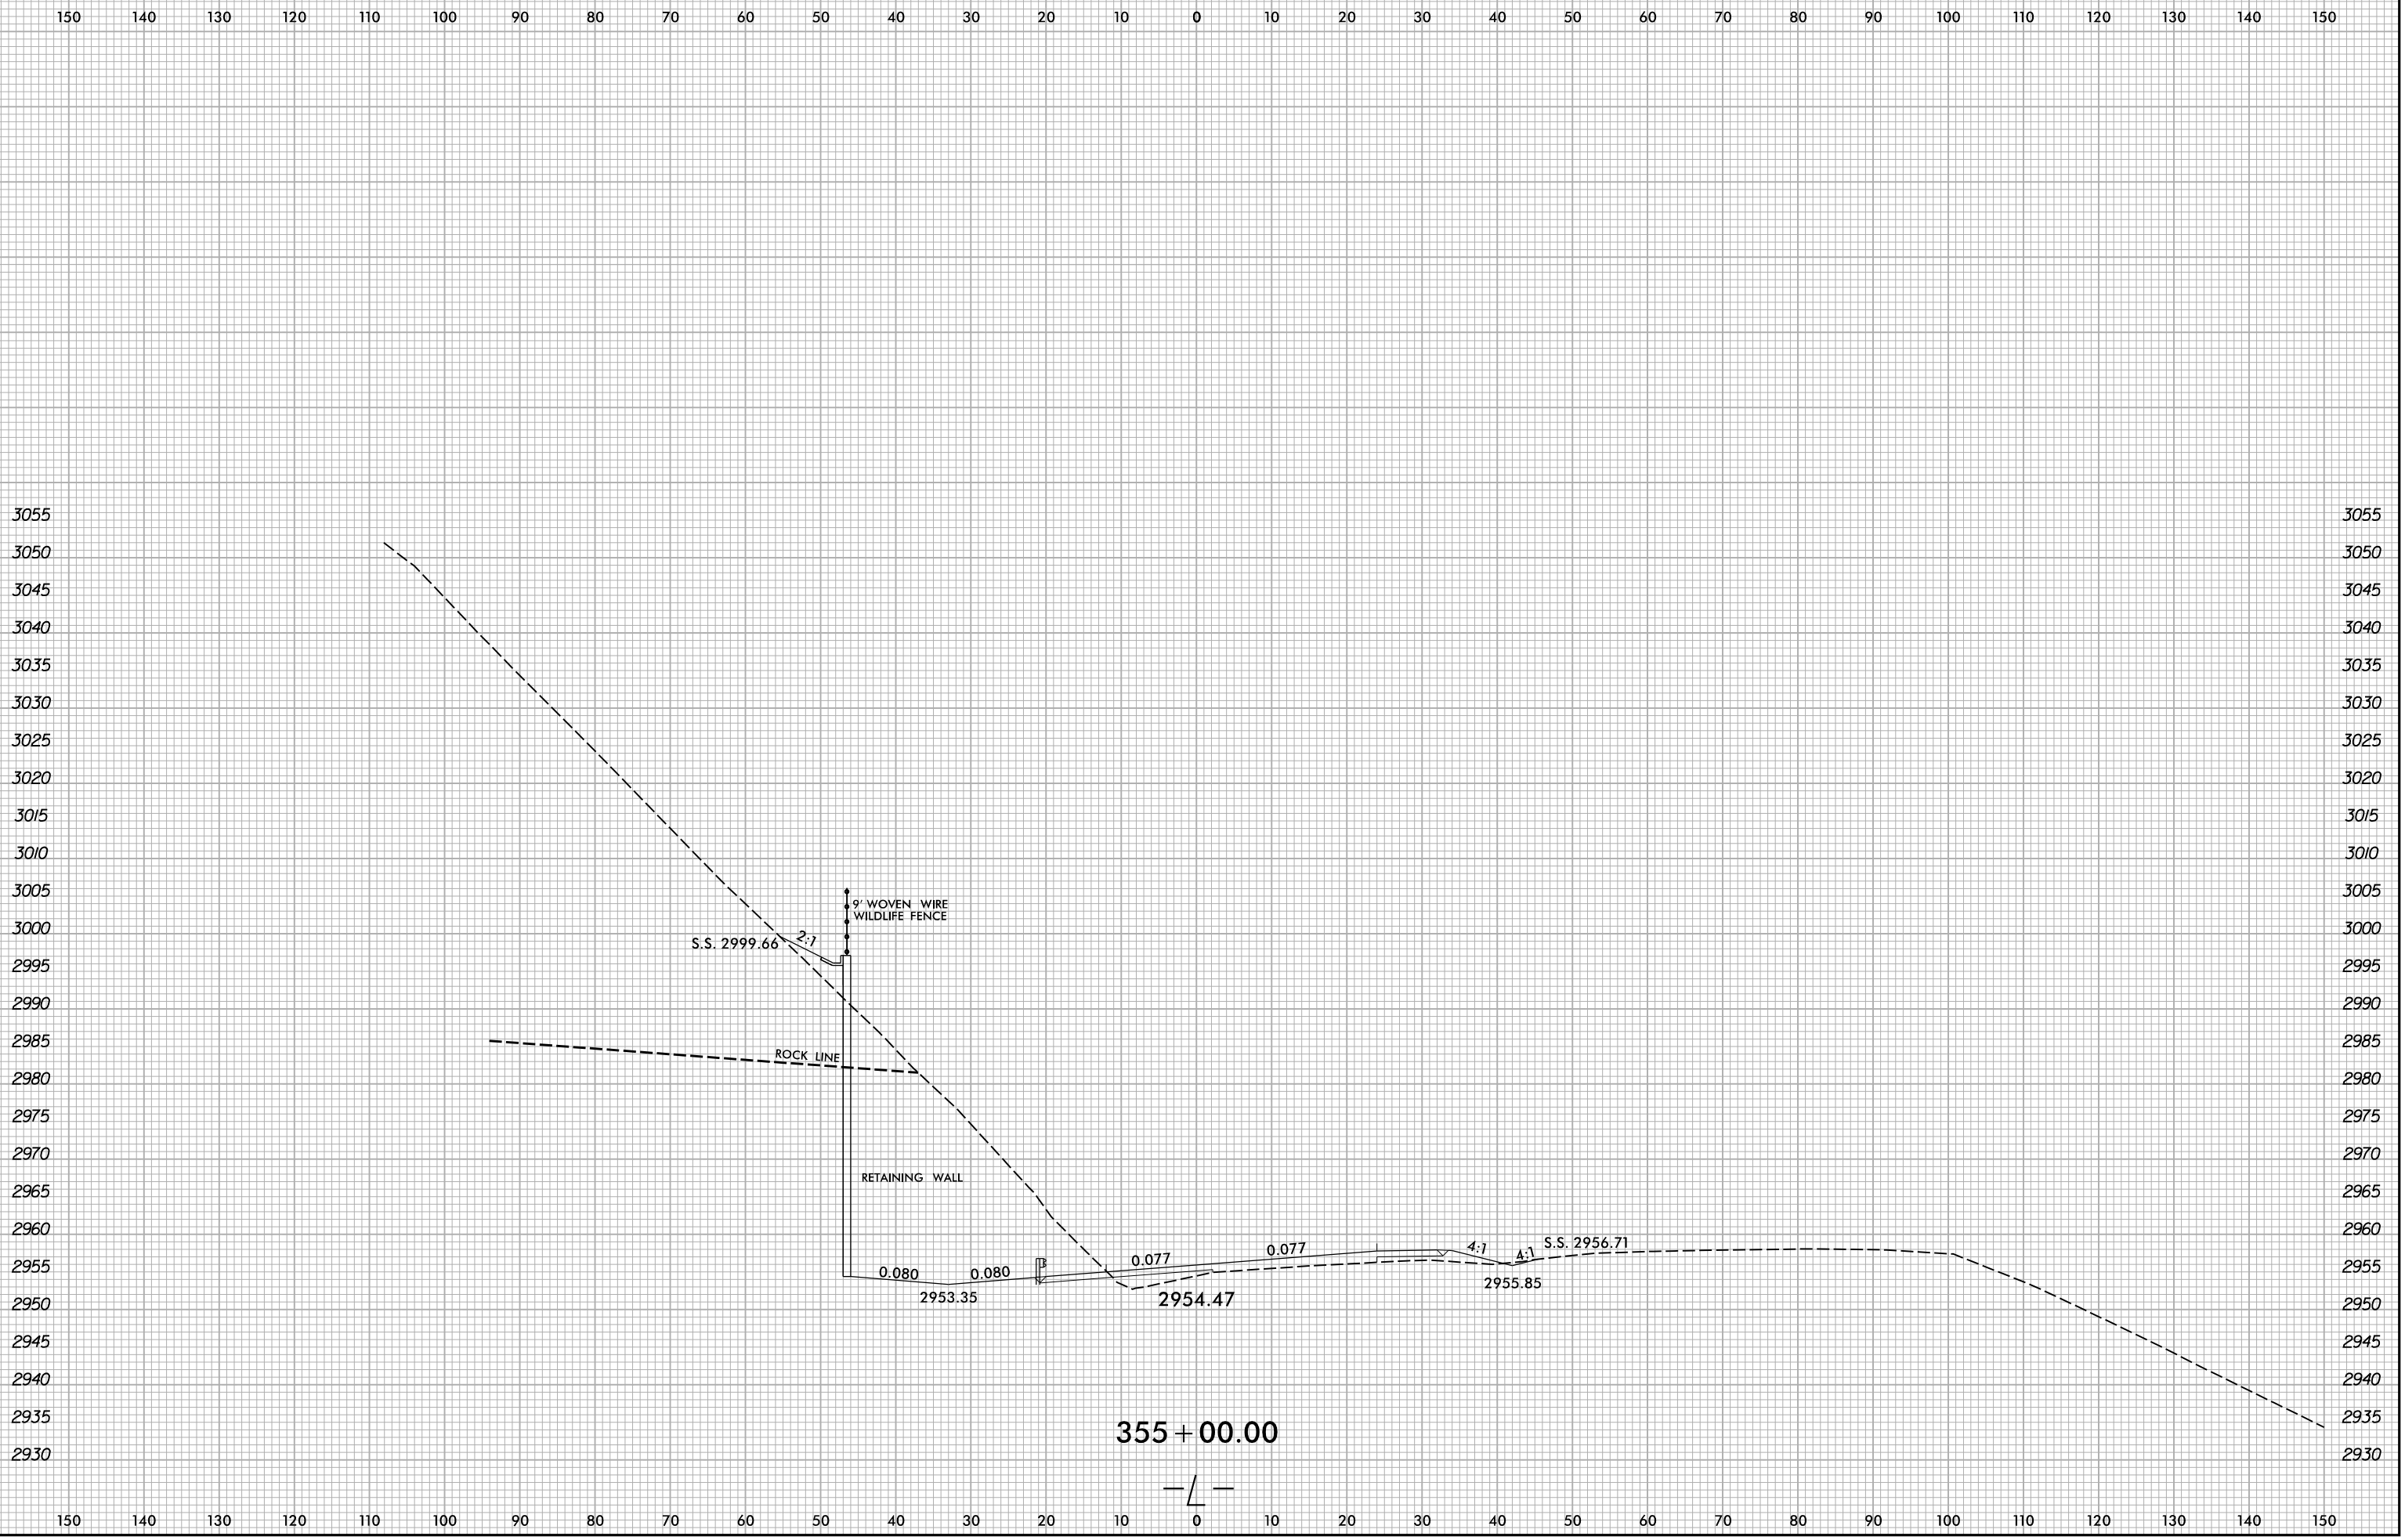

6/23/16

6/8/2022 X:\NCDOT\A-0009CB\A-0009CB.Rdw...xp.L.dgn User:smelvr

355 + 00.00