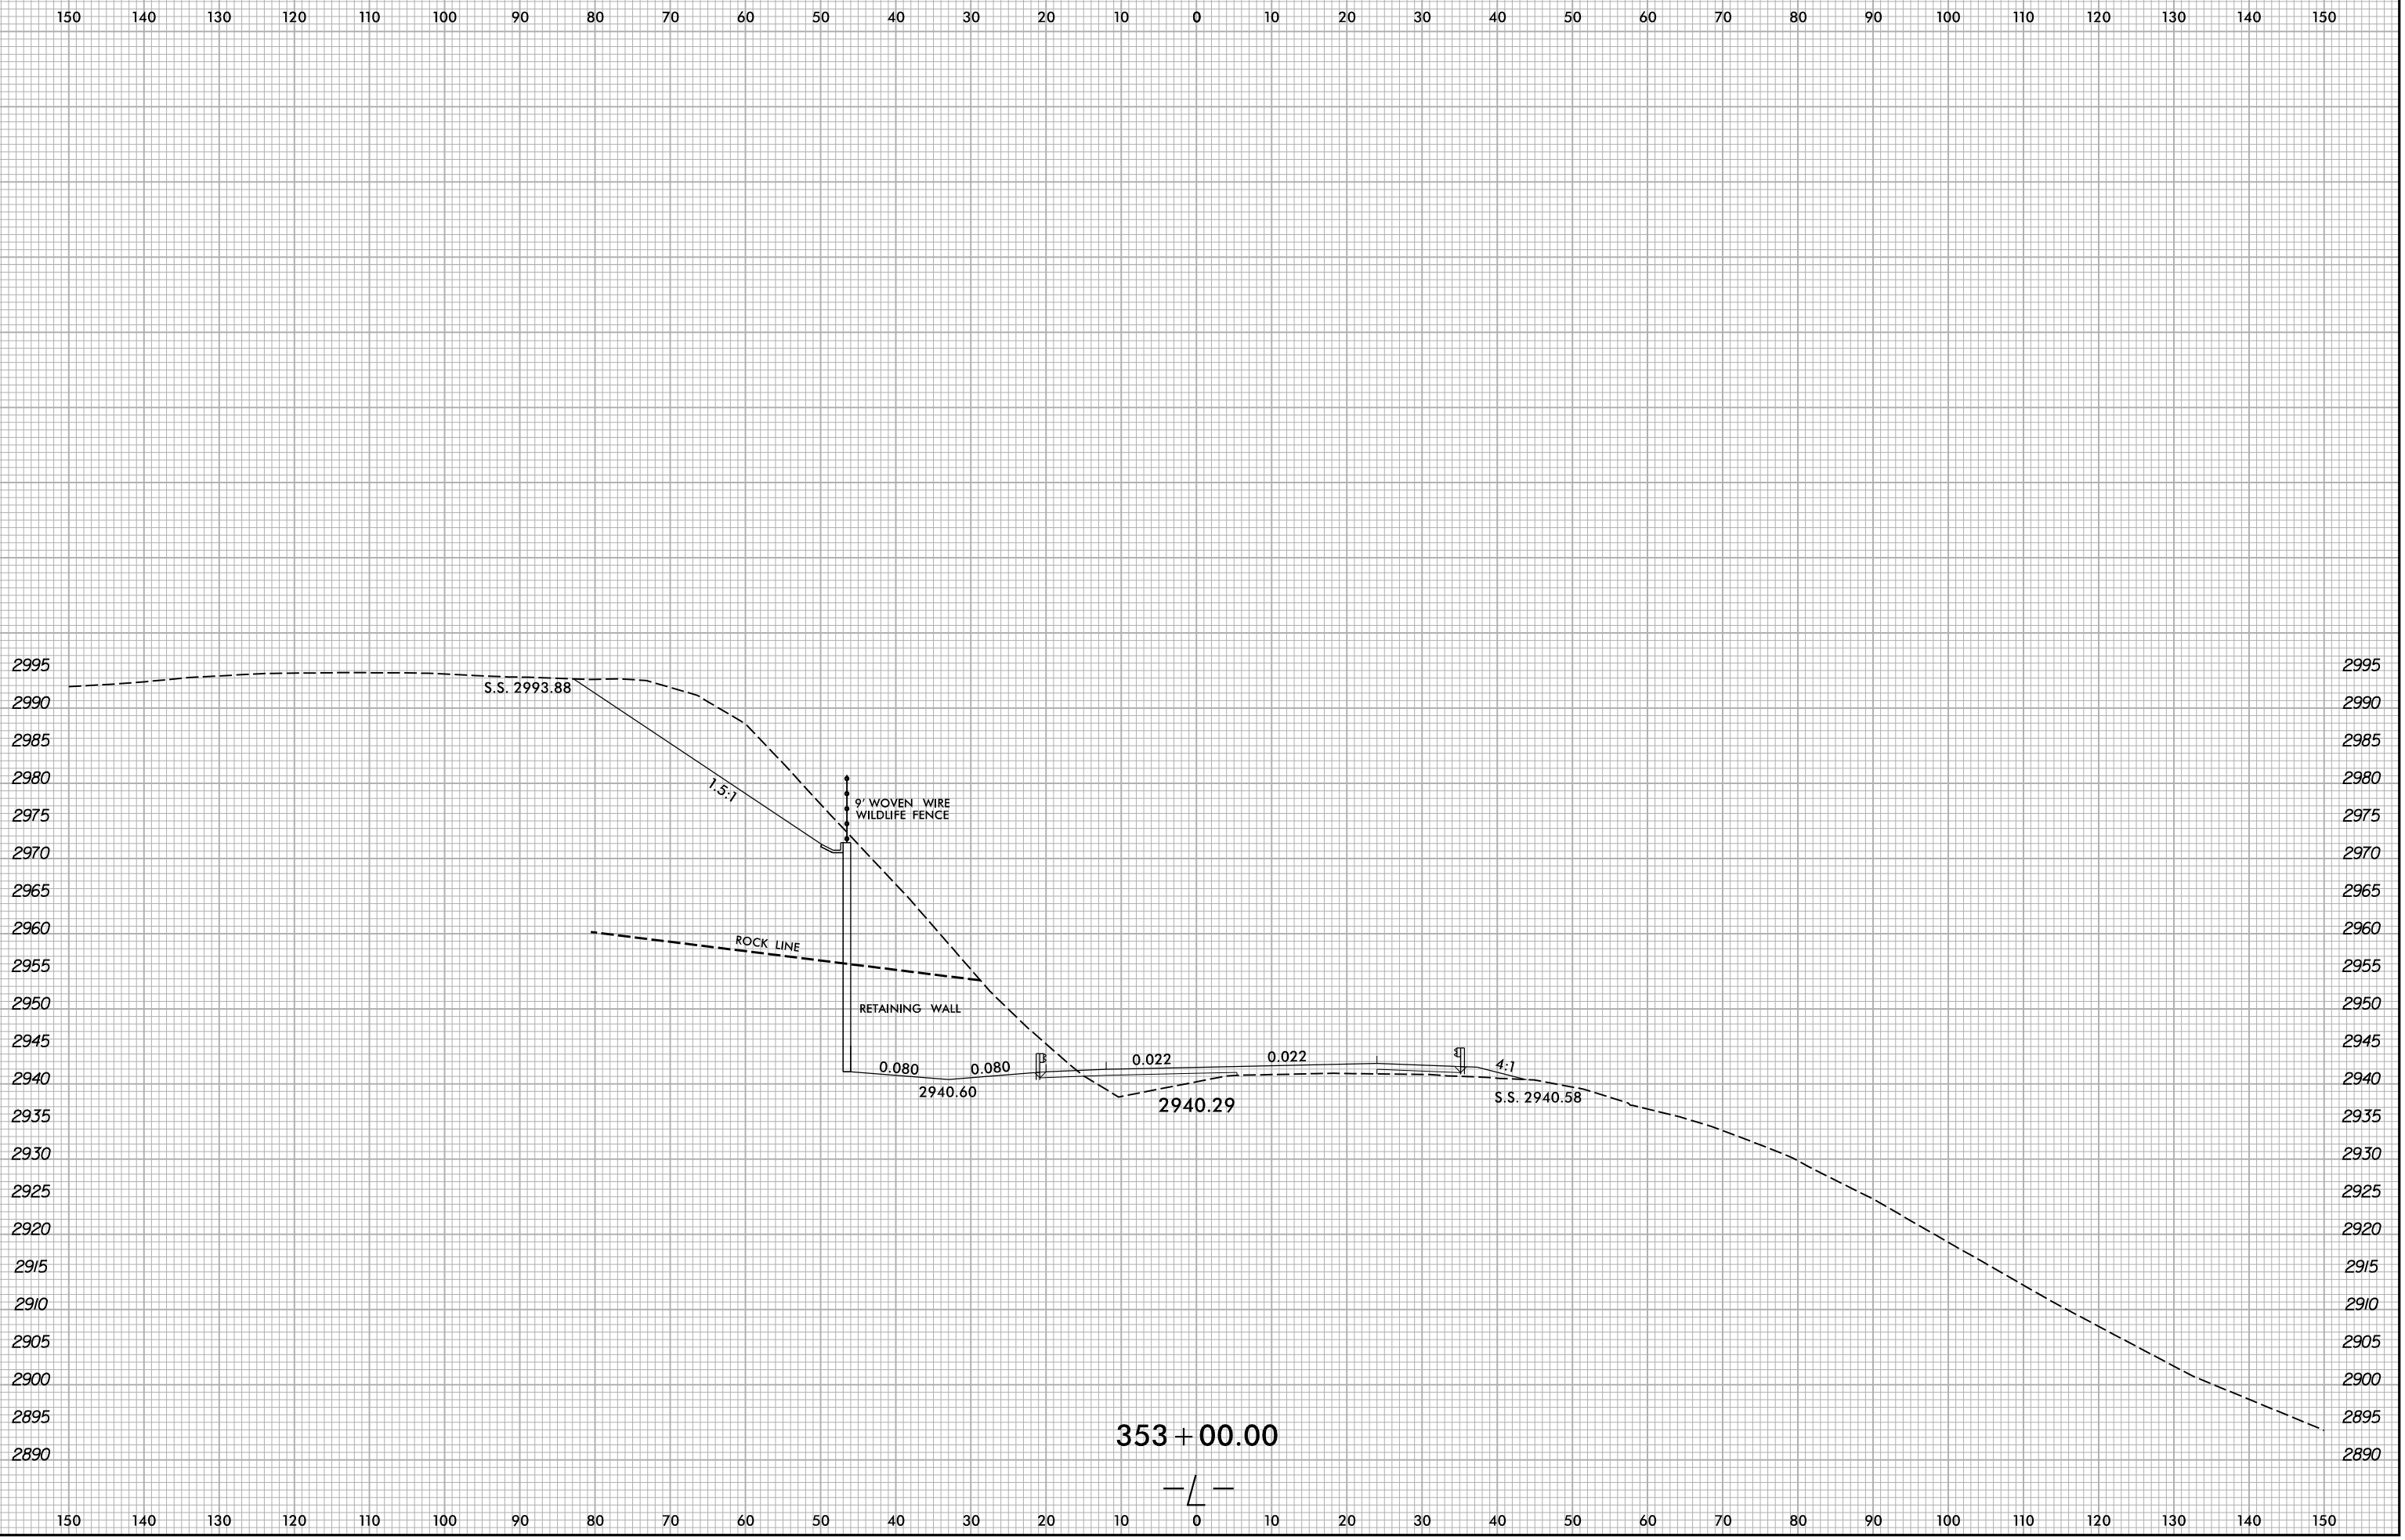

6/23/16

6/8/2022 X:\N\0001\A-0009CB\A-0009CB.Rdw...xp.L.dgn User:smelvr

353 + 00.00