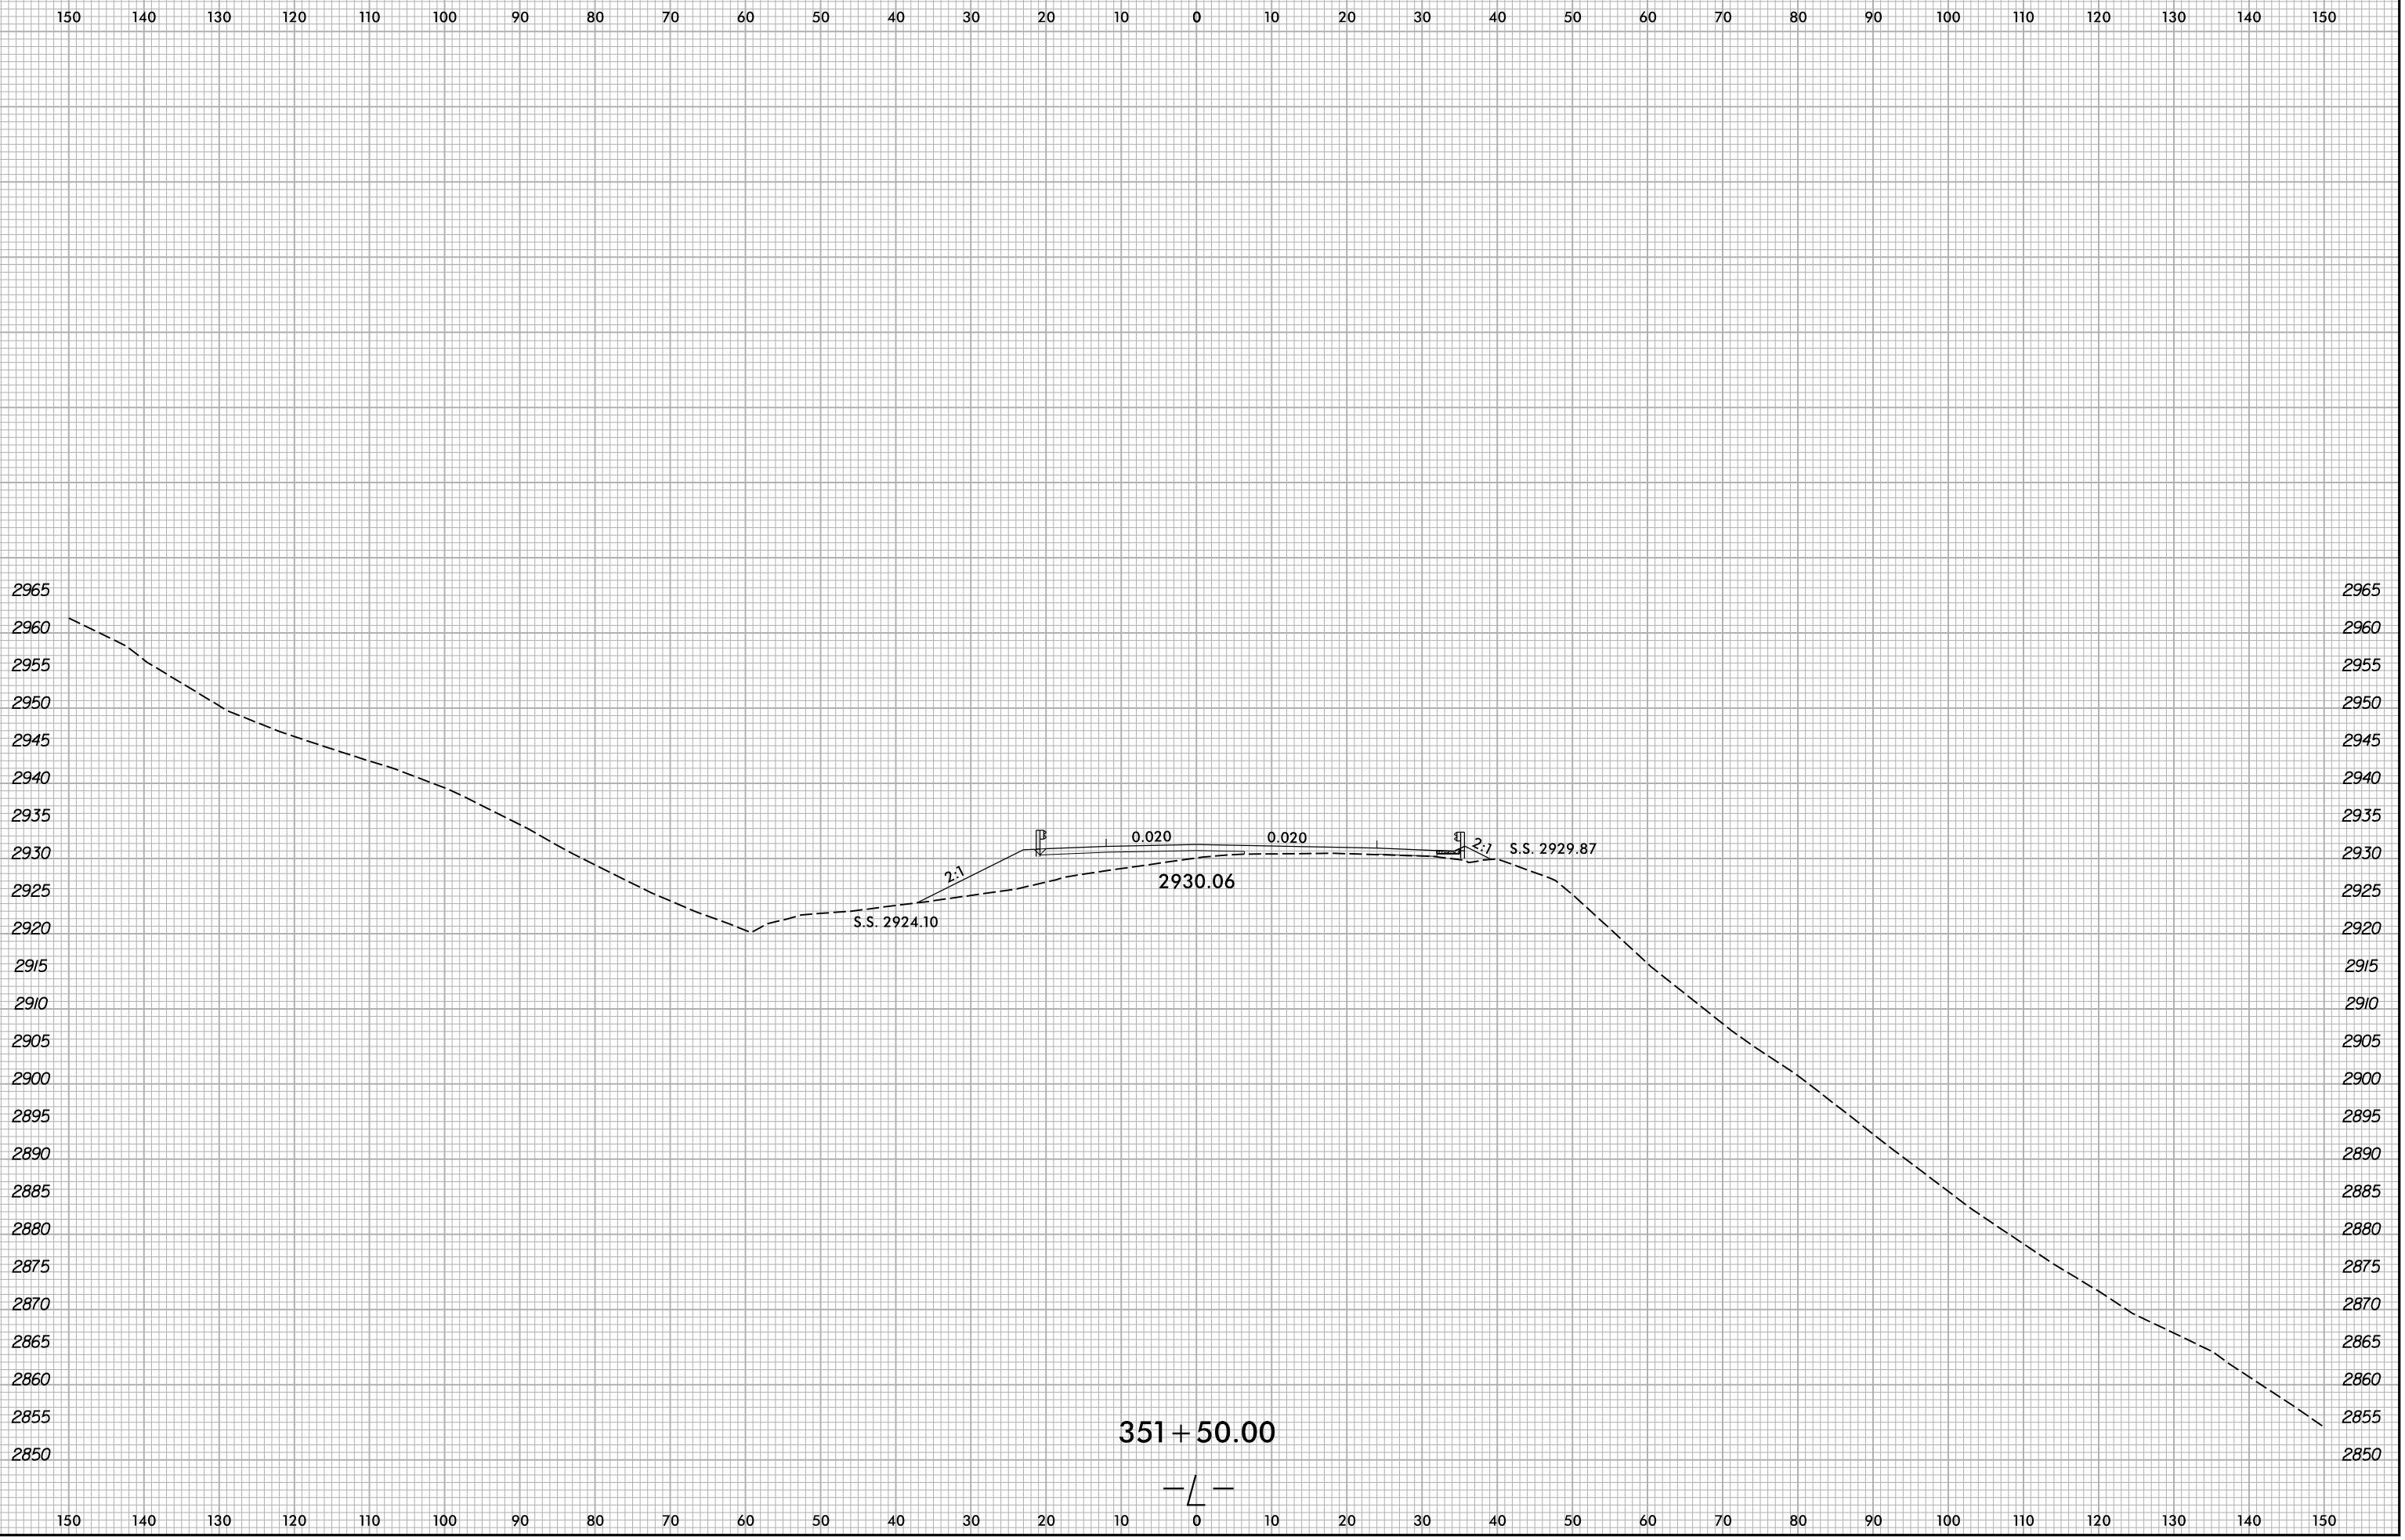

6/23/16

6/8/2022 X:\NGDOT\A-0009CB\A-0009CB-R.dwg... User:smelvr