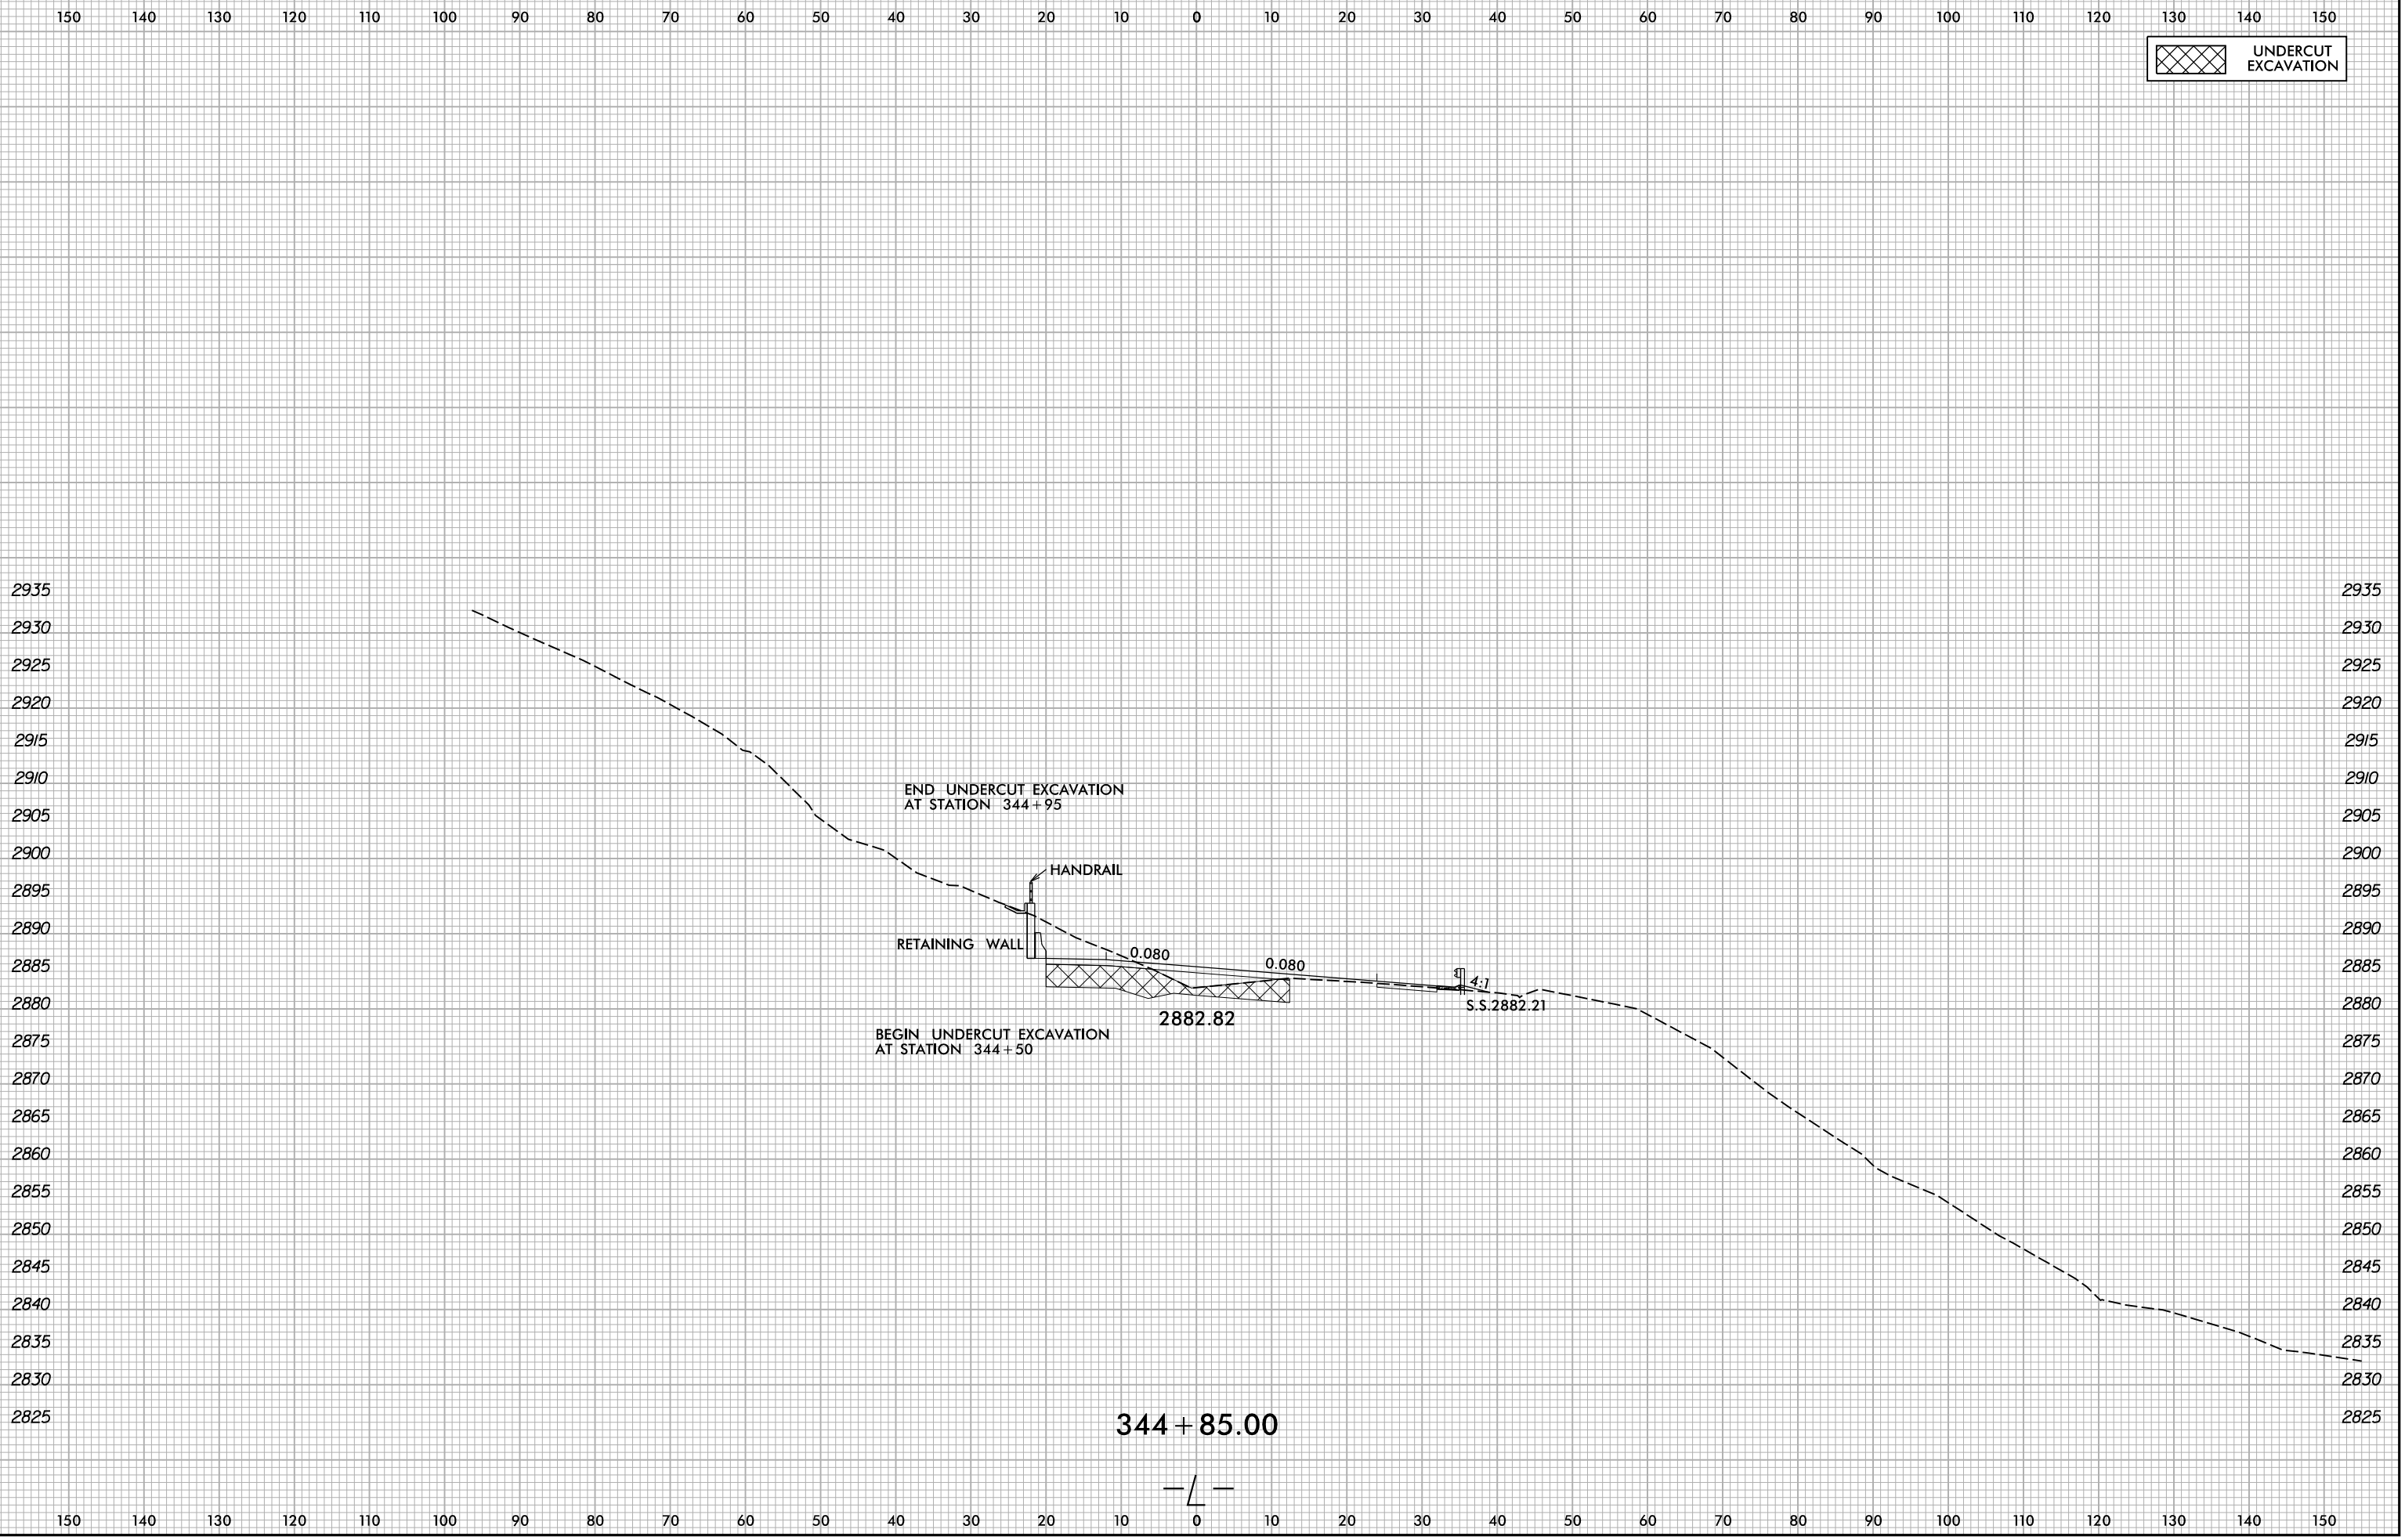

6/23/16

6/8/2022 X:\NGDOT\A-0009CB\A-0009CB-R.dwg... User:smelvr