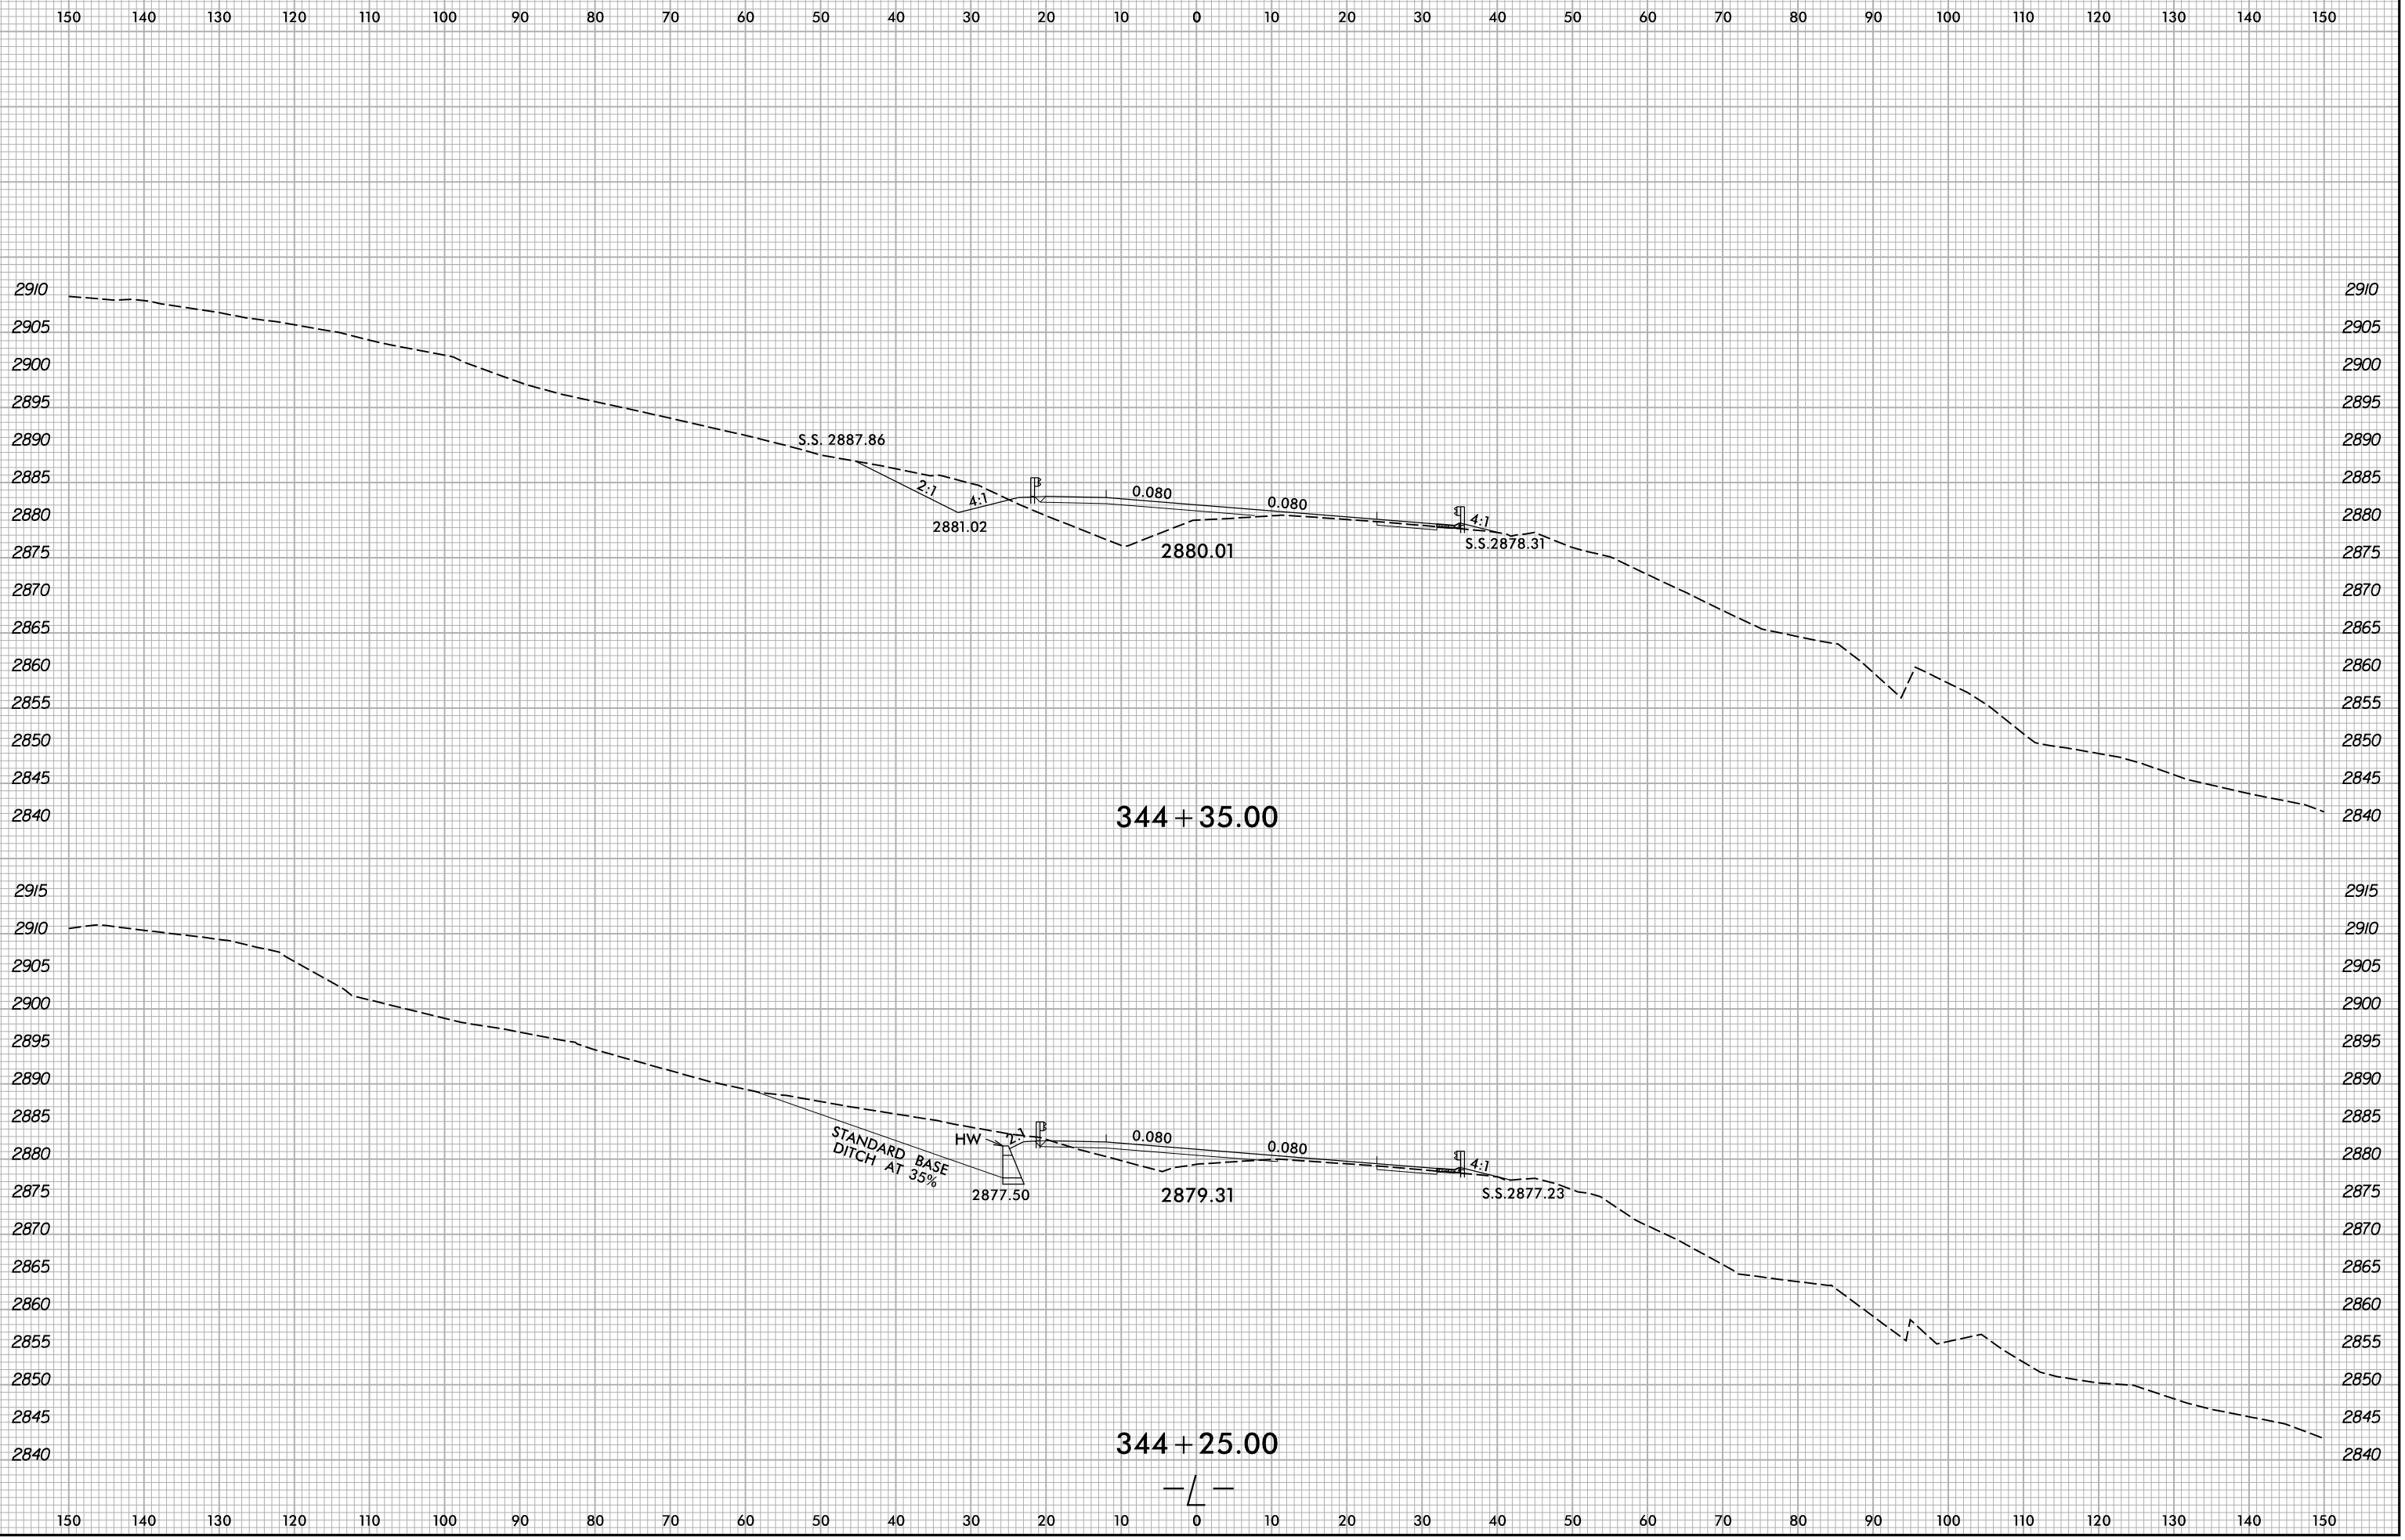

6/23/16

6/8/2022 X:\NGDOT\A-0009CB\A-0009CB.Rdw...xl.dgn User:smelvr