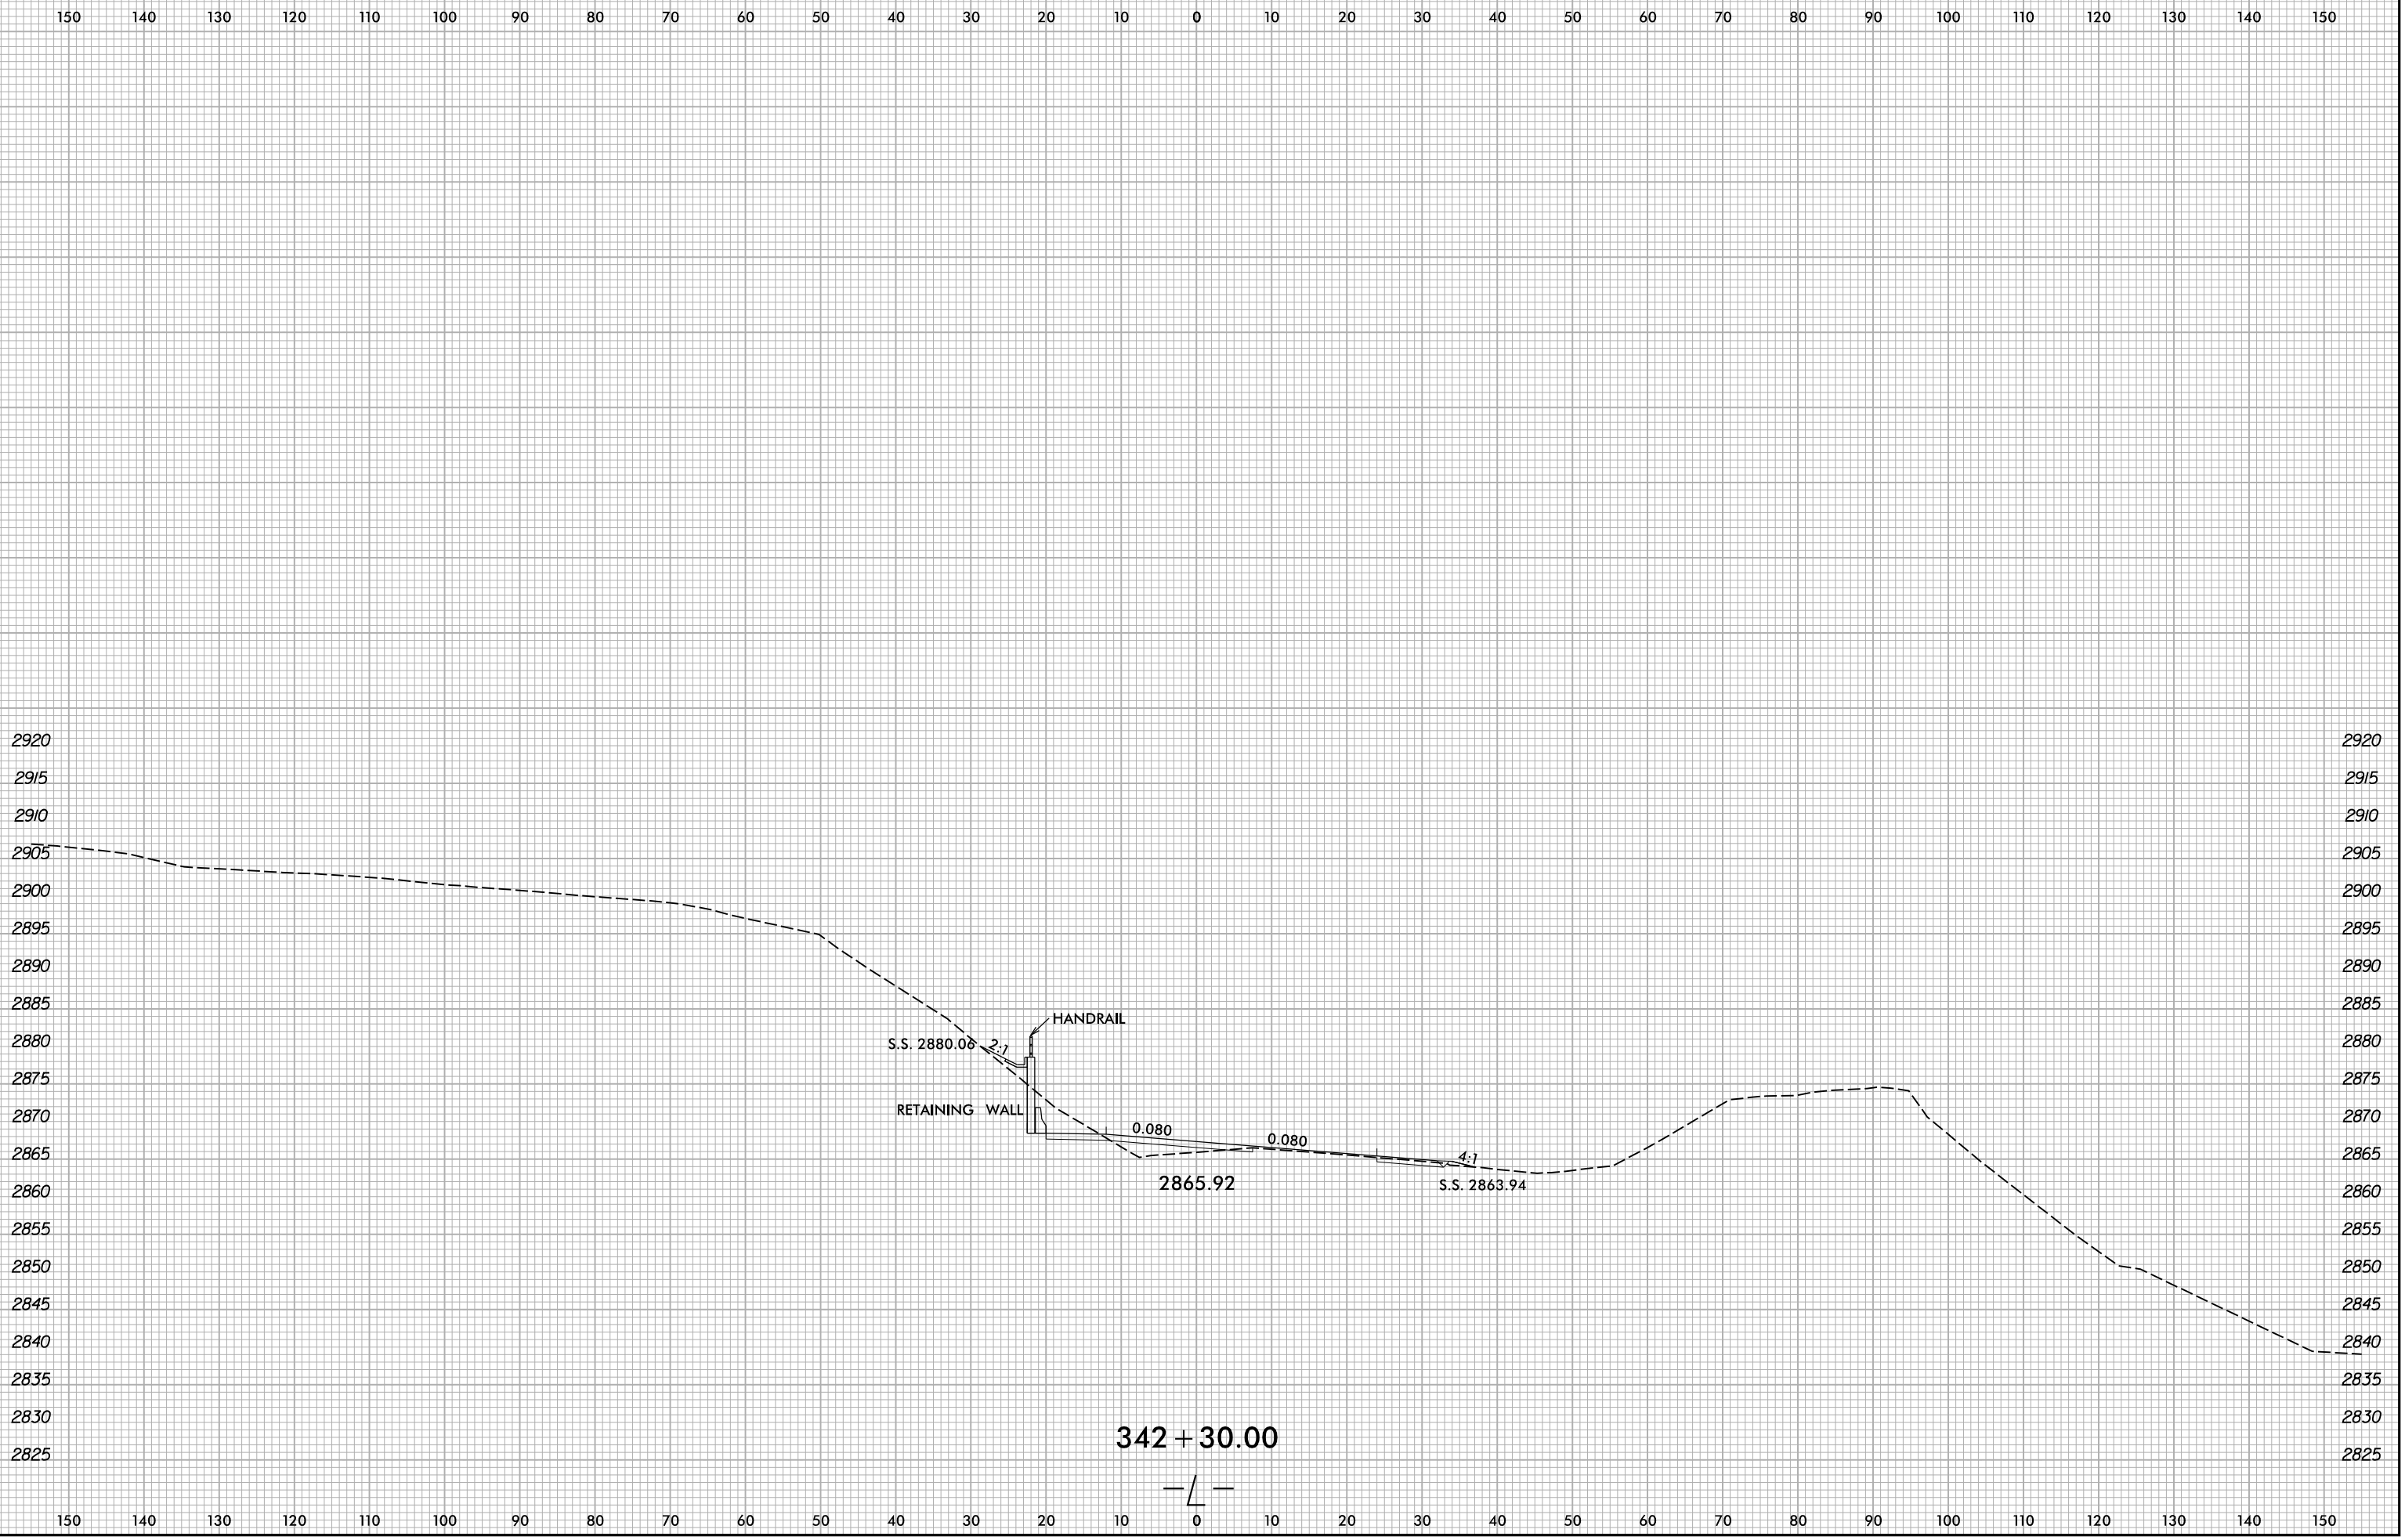

6/23/16

6/8/2022 X:\NGDOT\A-0009CB\A-0009CB-R.dwg User:smelvr