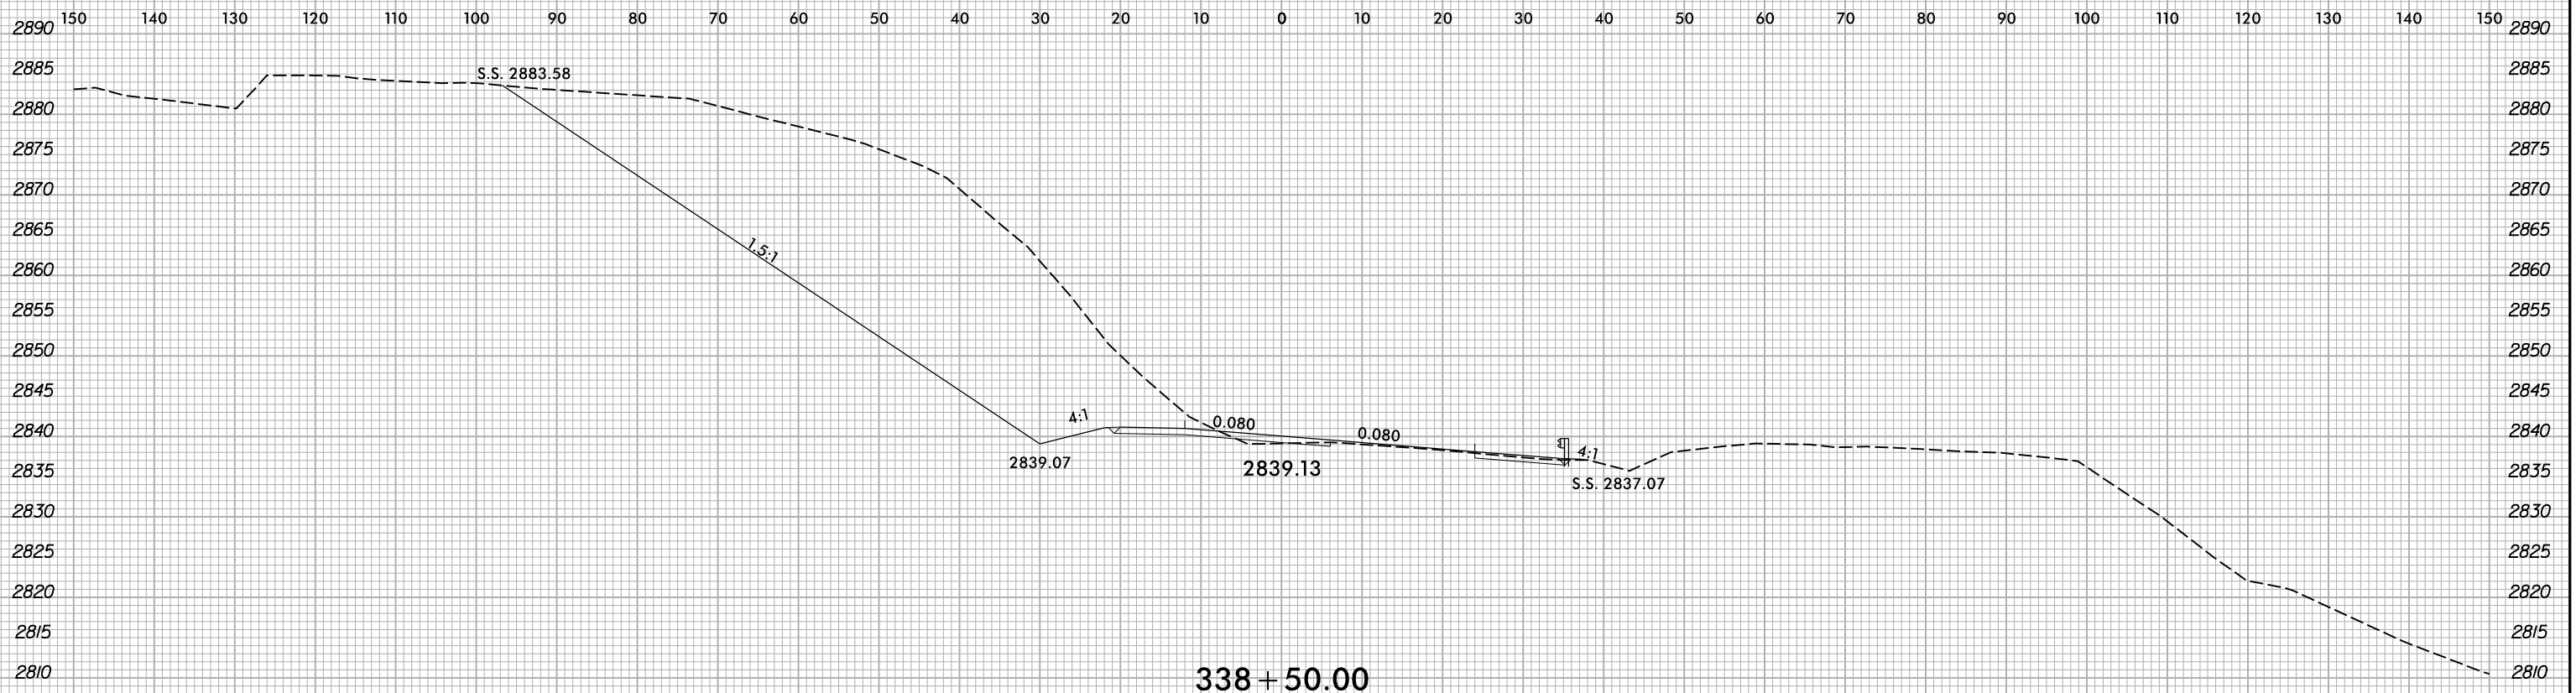

6/23/16

6/8/2022  
 X:\NCDOT\A-0009CB\A-0009CB.Rdw...xp.L.dgn  
 User:smelvr