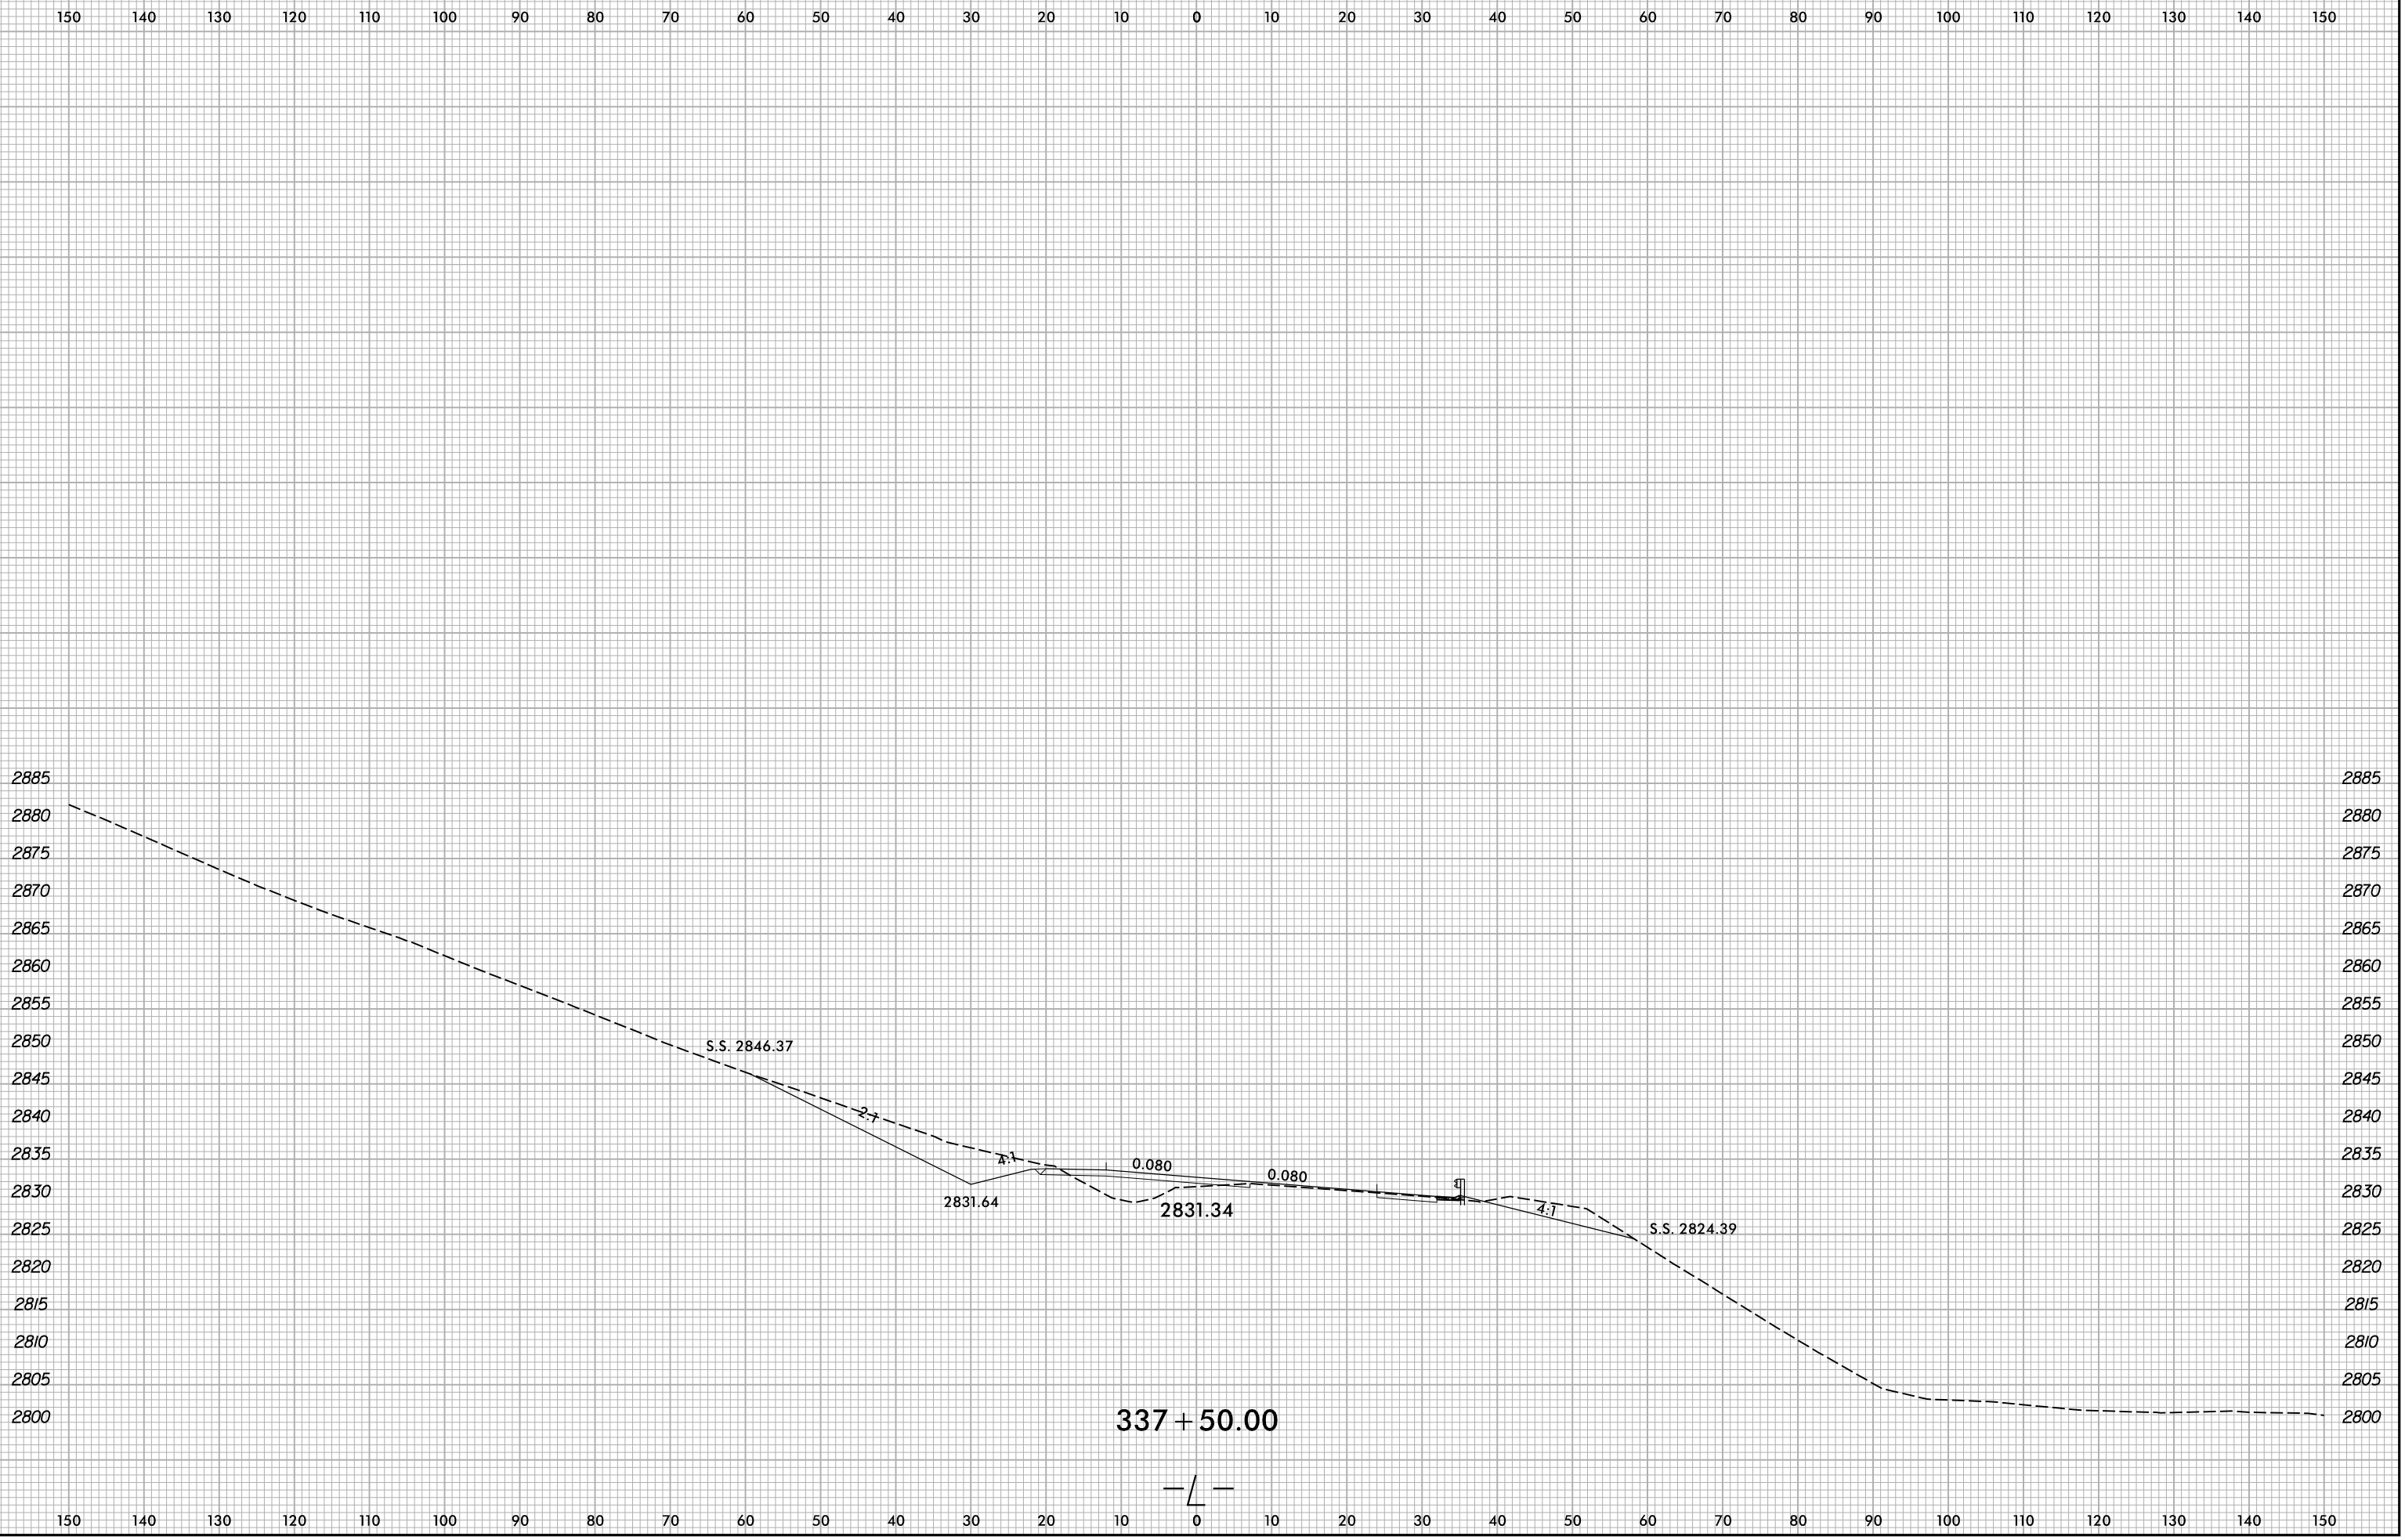

6/23/16

6/8/2022  
X:\NGDOT\A-0009\Roadway\XSC\A-0009CB\A-0009CB.Rdw...xp.L.dgn  
User:smelvr