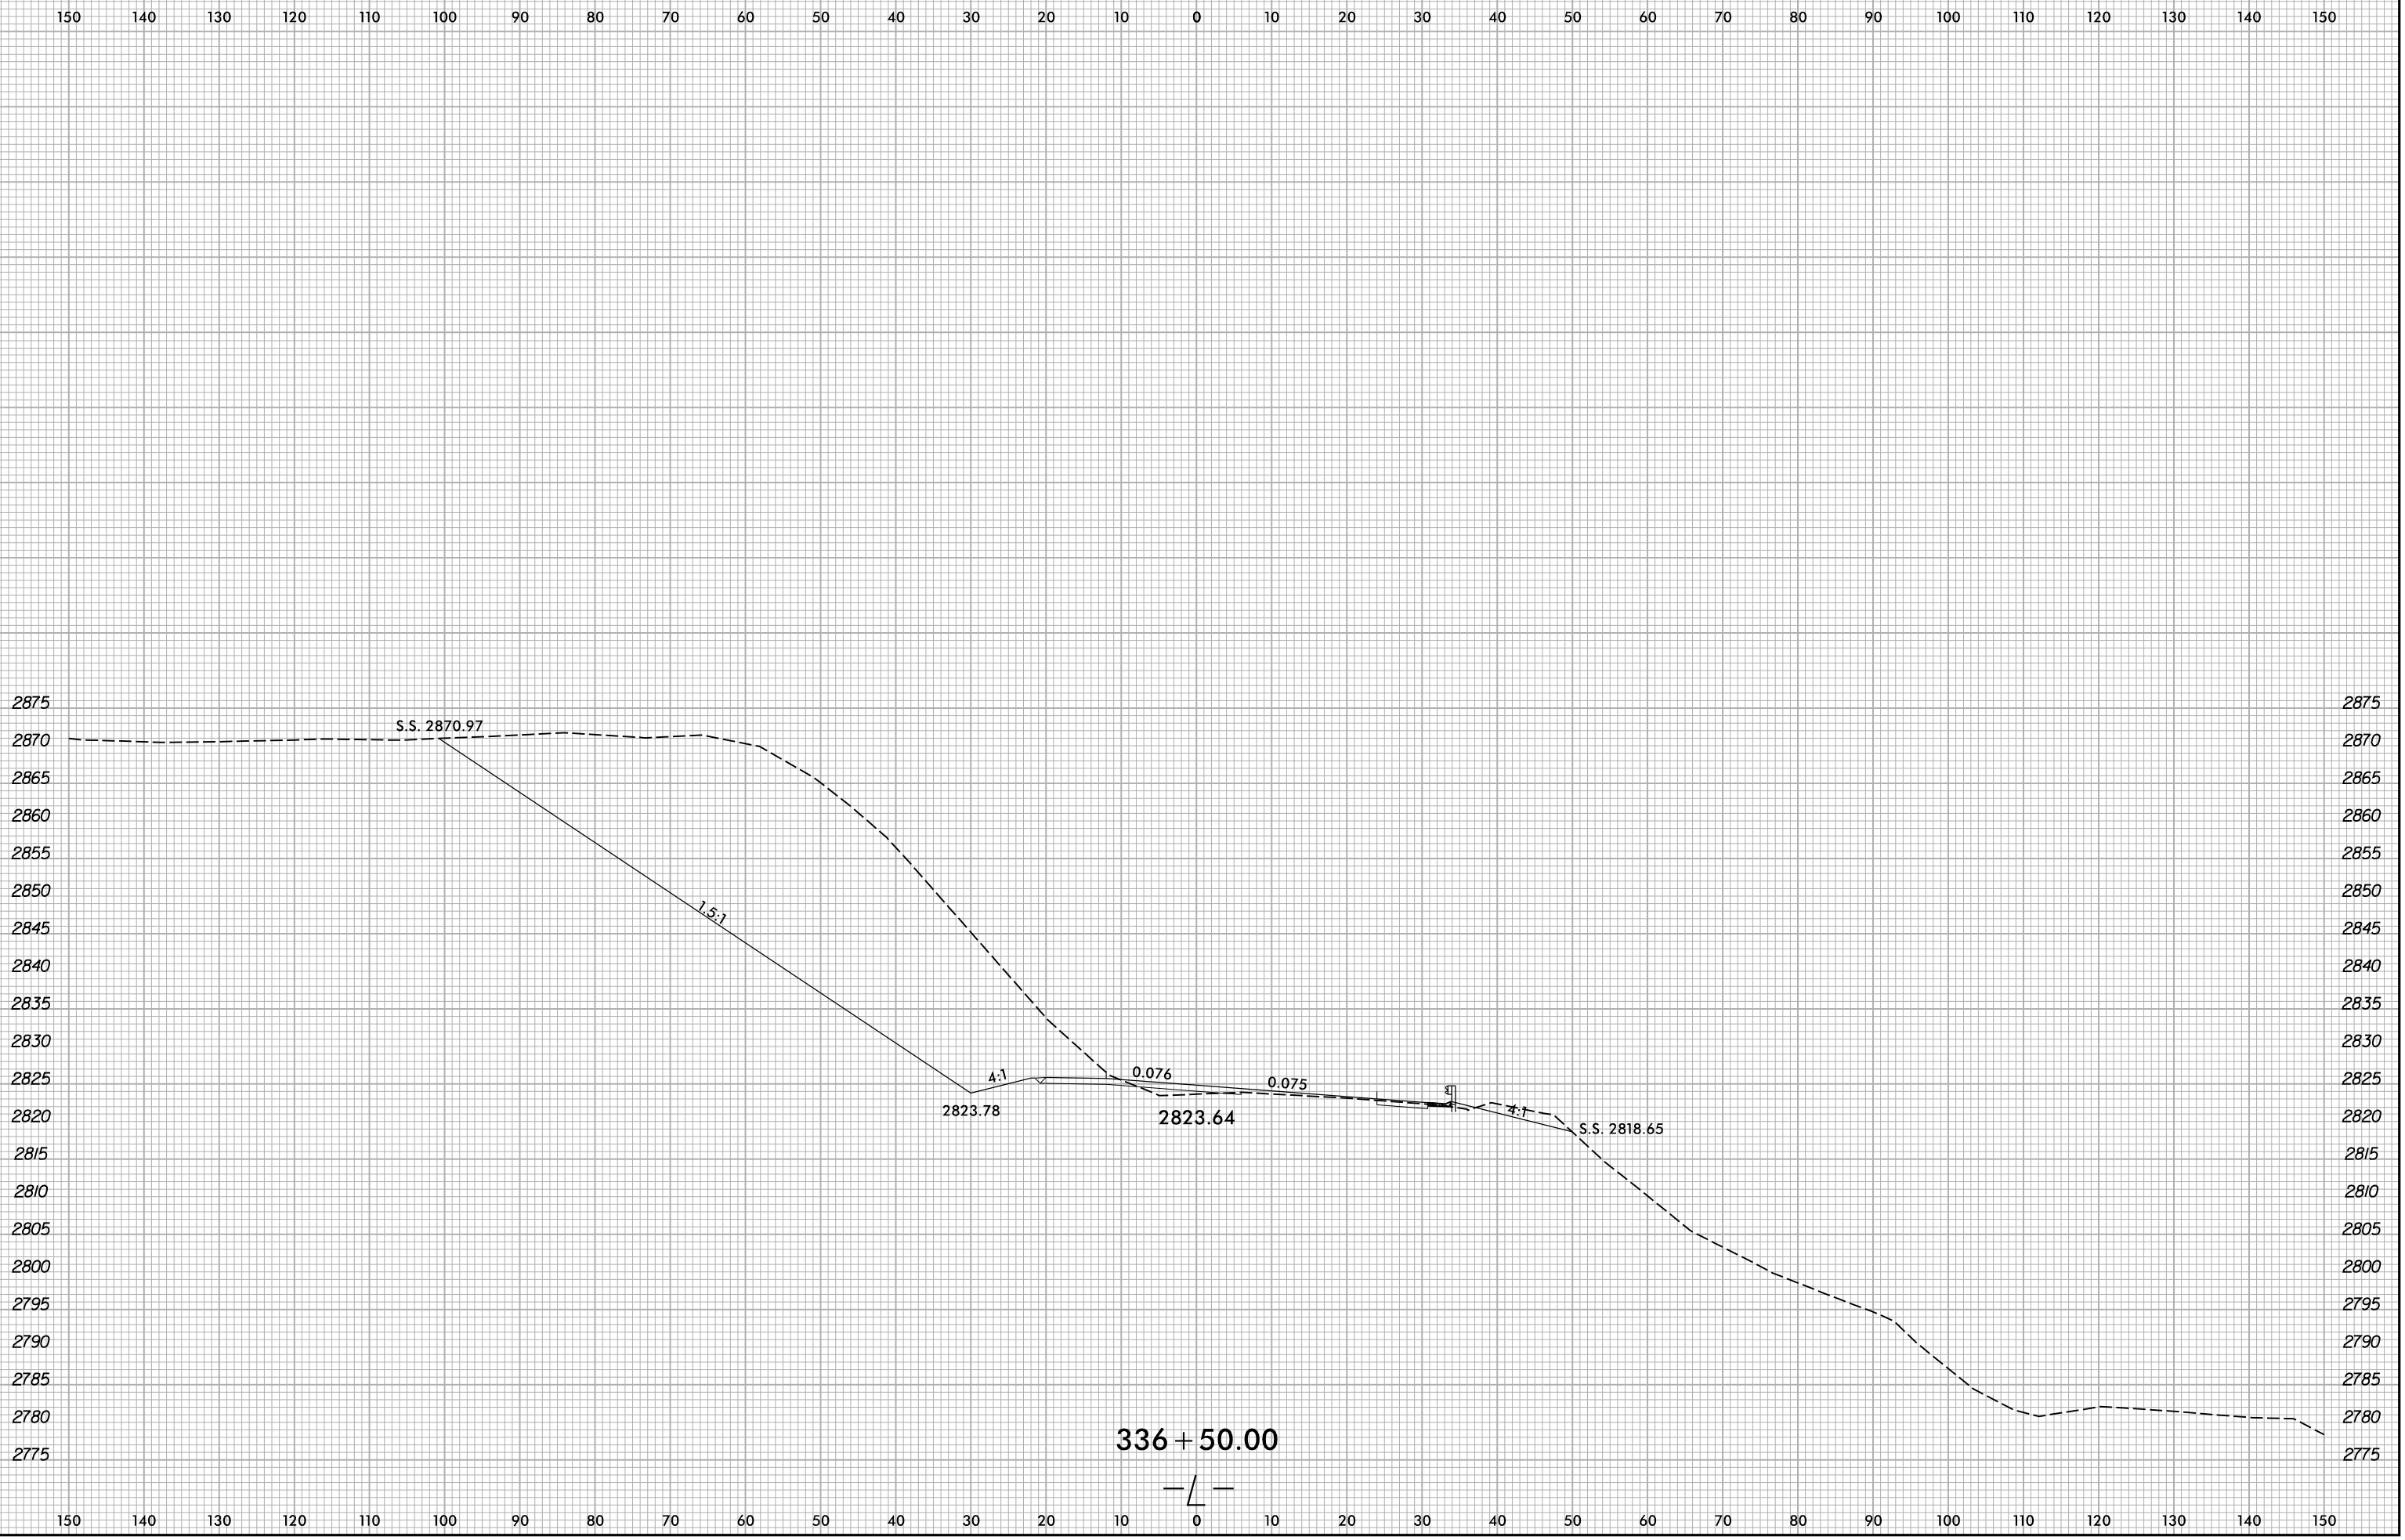

6/23/16

6/8/2022 X:\NCDOT\A-0009CB\A-0009CB-R.dwg... User:smelvr