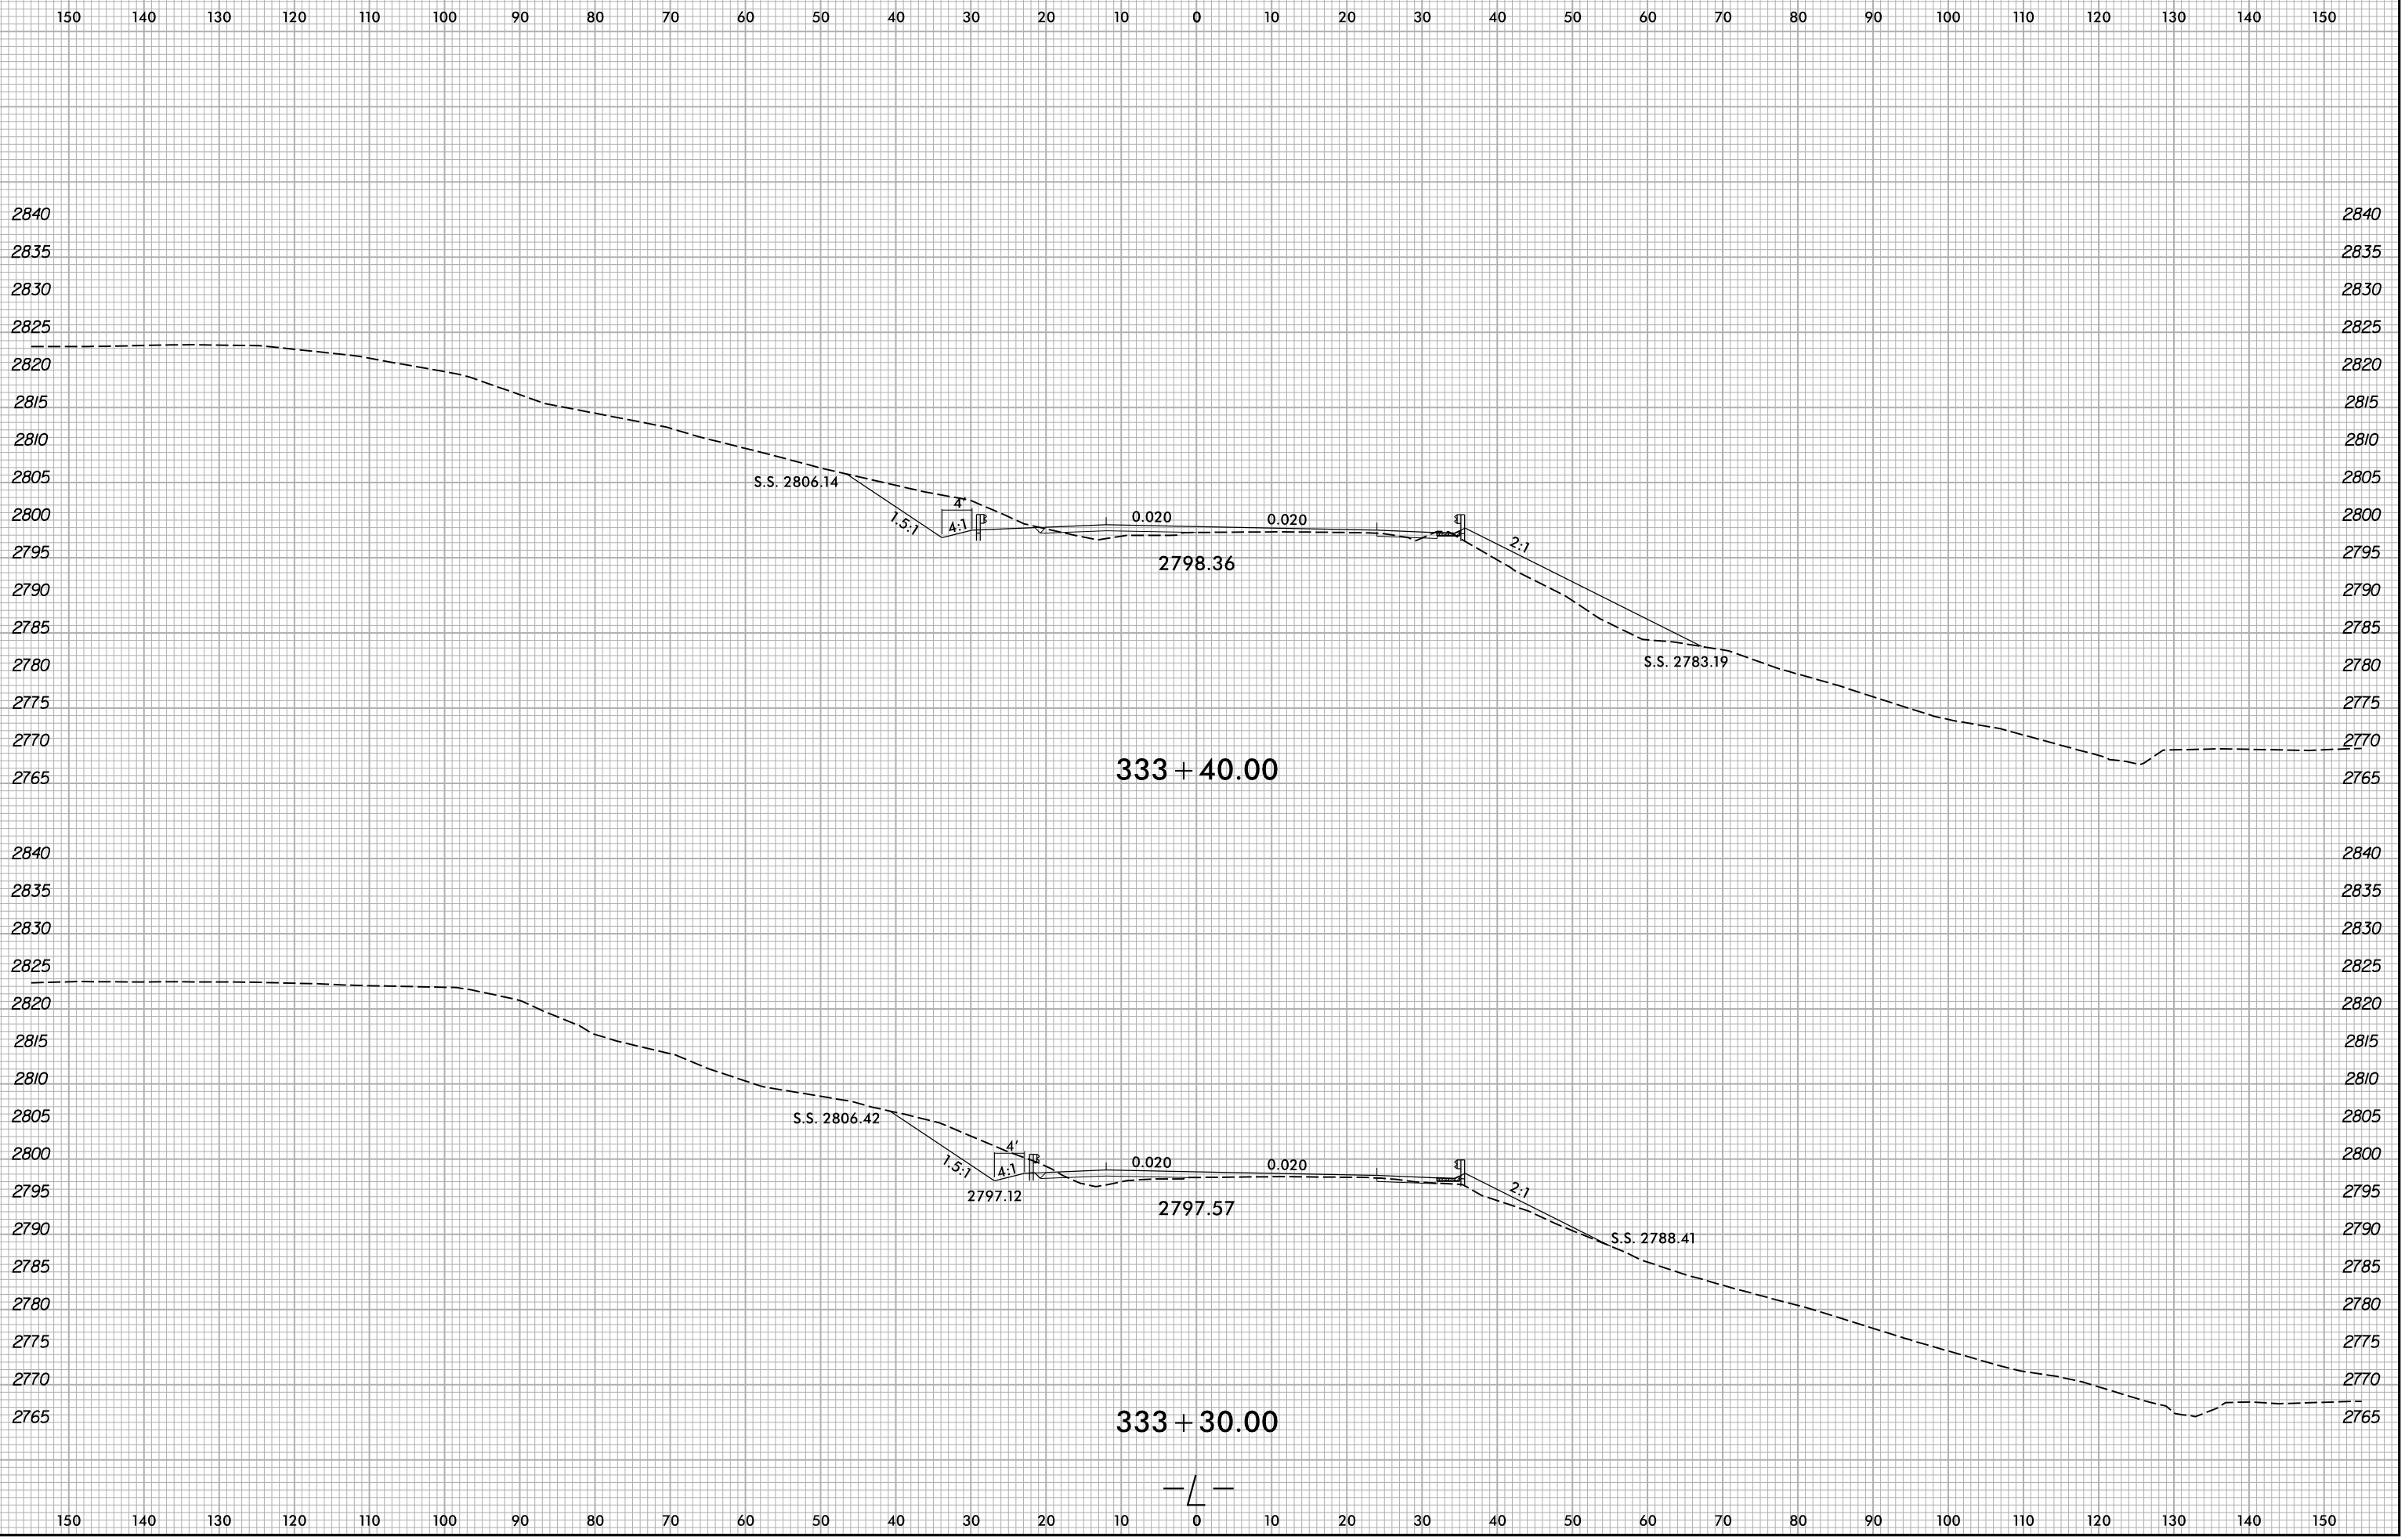

6/23/16

6/8/2022 X:\NCDOT\A-0009CB\A-0009CB.Rdwj\XSC\A-0009CB-A-0009CB.Rdwj...xl.L.dgn User:smelvr